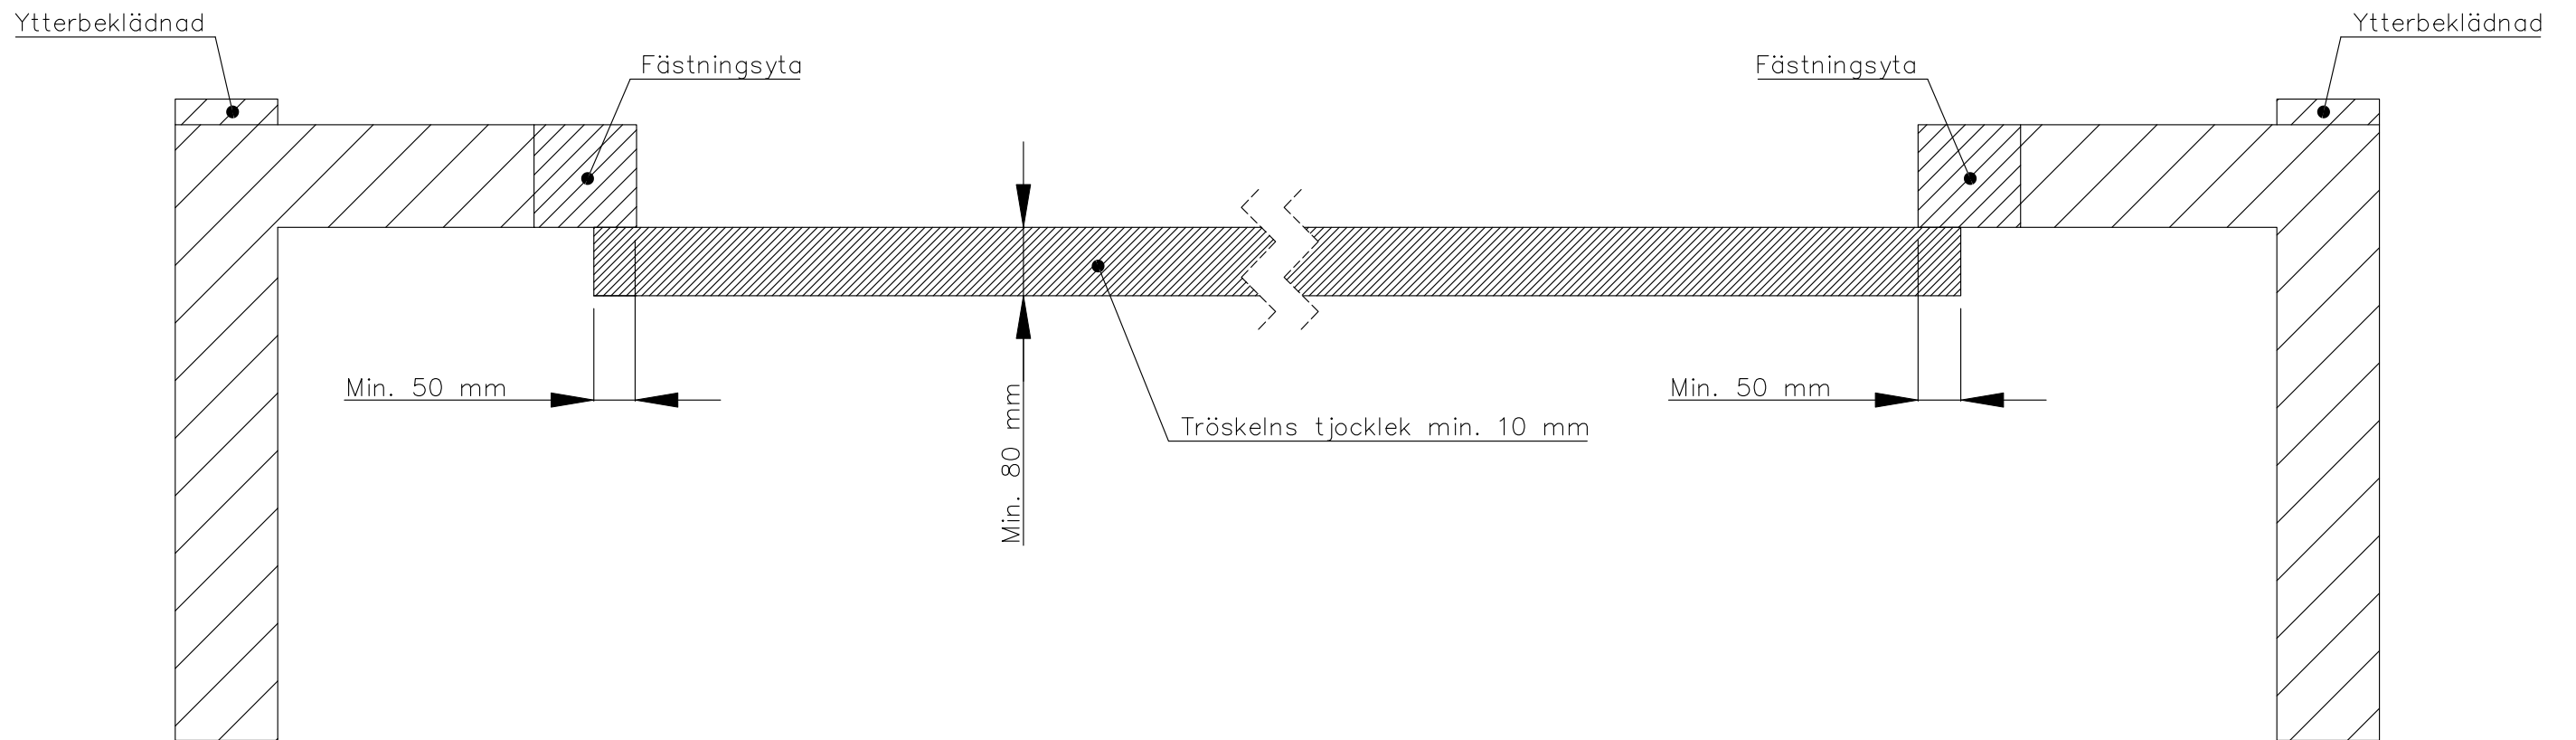

INÅTGÅENDE PORT, TRÖSKELSTÅL

Tröskel	Date: 4/2024
FIN DOOR OY	Lieksentie 11 91100 Ii Puh. 0400 384 939 findoor@findoor.fi www.findoor.fi