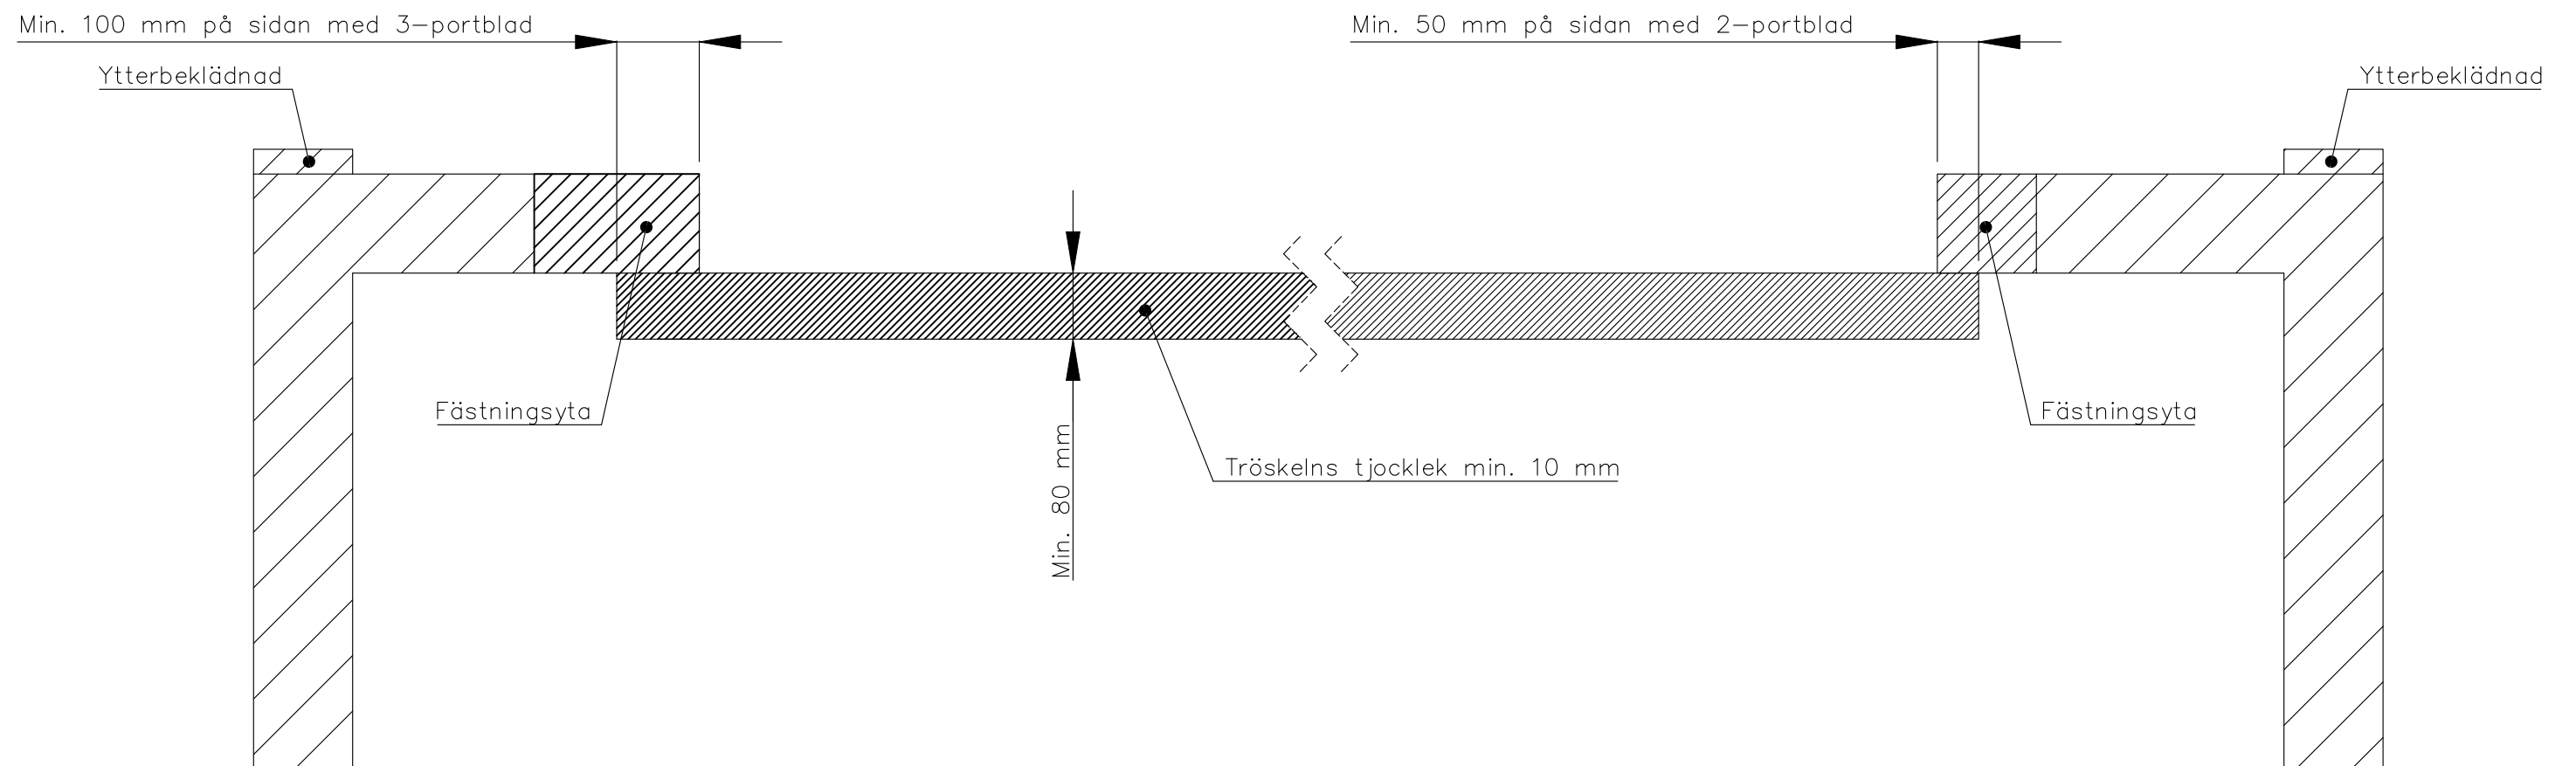

INÅTGÅENDE PORT, TRÖSKELSTÅL

Tröskel	Date: 4/2024
FIN DOOR OY	Lieksentie 11 91100 Ii Puh. 0400 384 939 findoor@findoor.fi www.findoor.fi