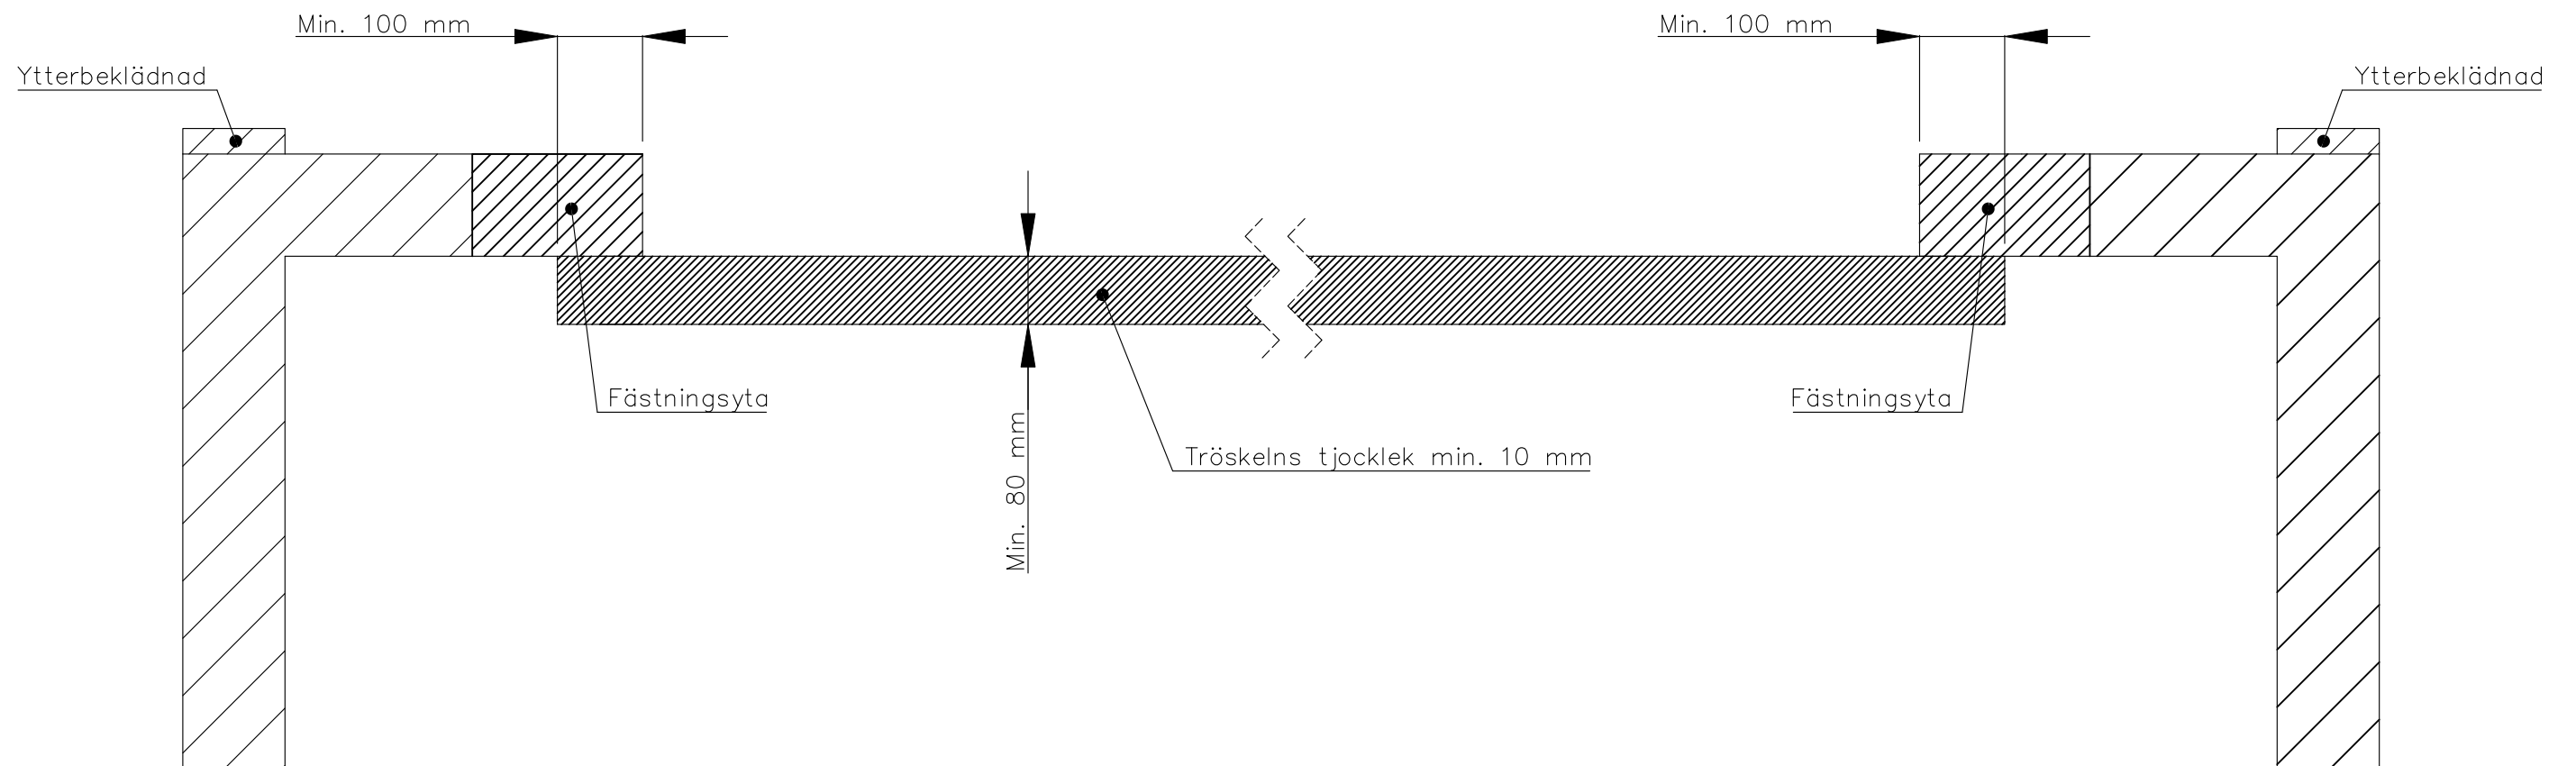

INÅTGÅENDE PORT, TRÖSKELSTÅL

Tröskel	Date: 4/2024
FIN DOOR OY	Lieksentie 11 91100 Ii Puh. 0400 384 939 findoor@findoor.fi www.findoor.fi