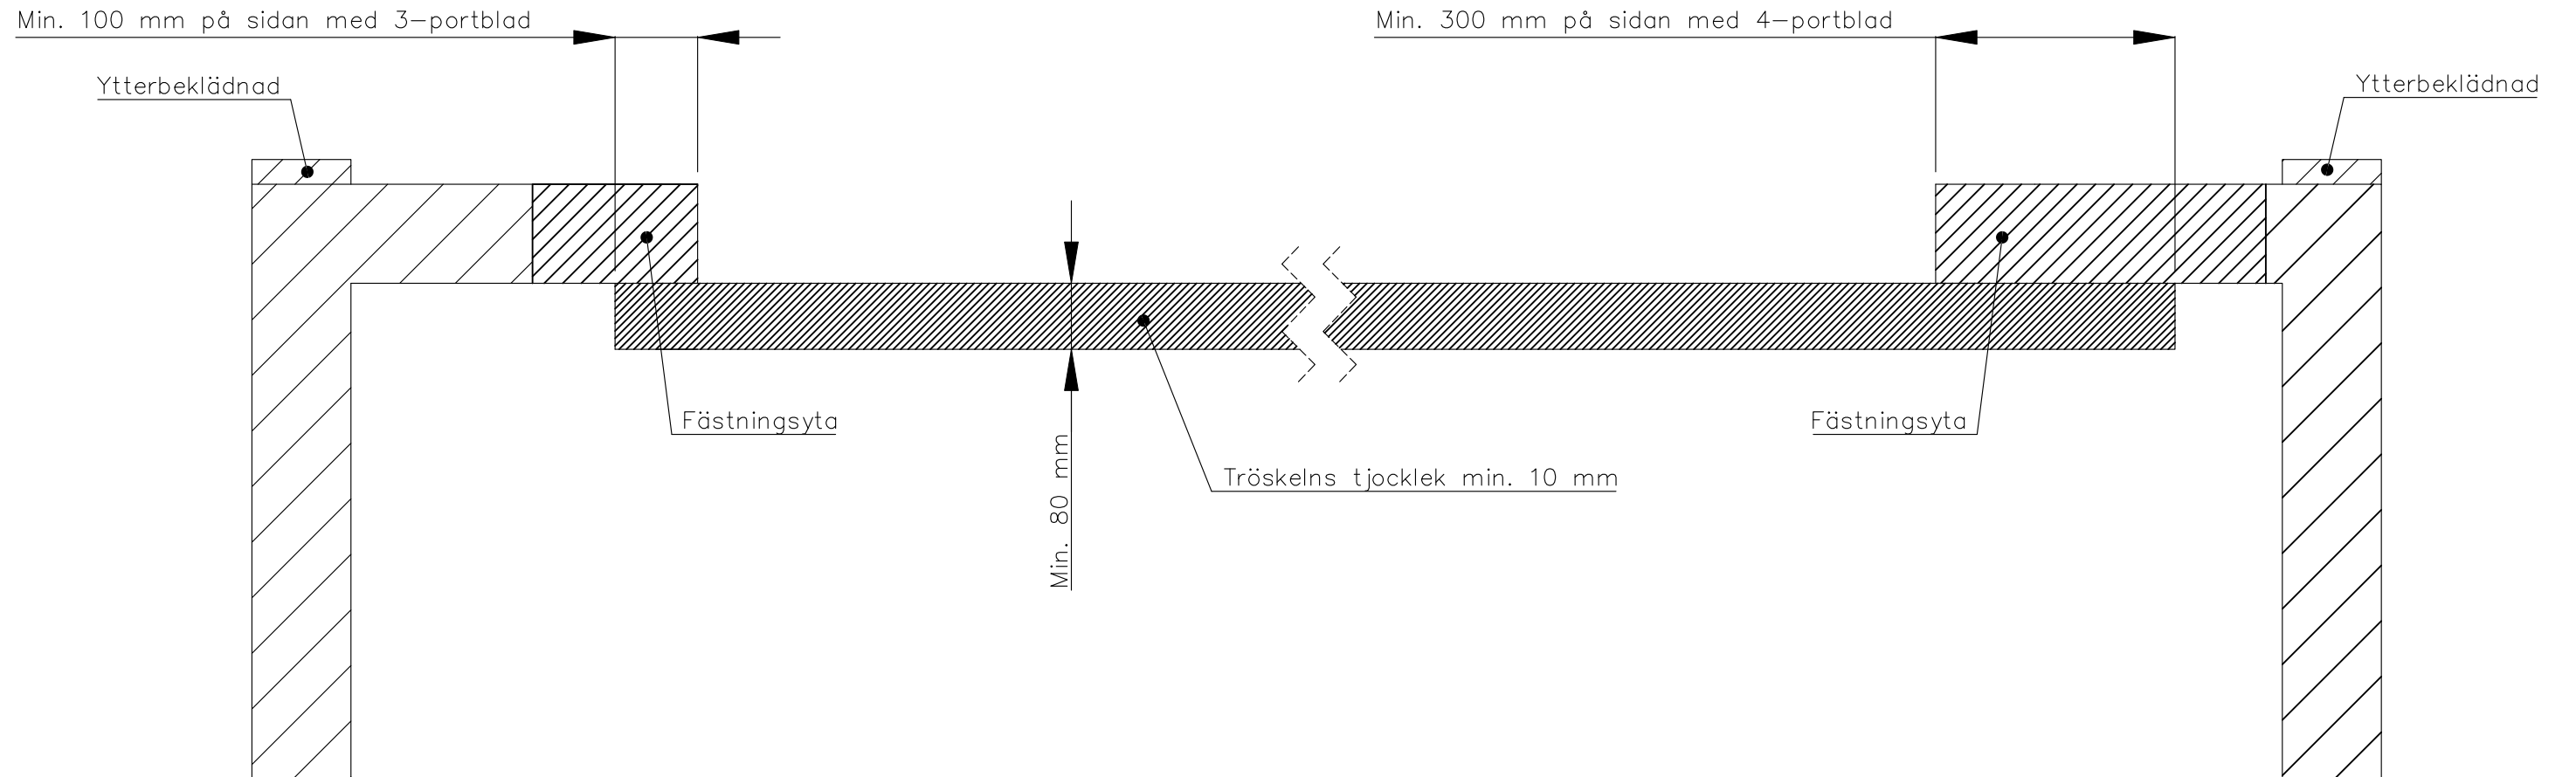

# INÅTGÅENDE PORT, TRÖSKELSTÅL

Tröskel	Date: 4/2024
FIN DOOR OY	Lieksentie 11 91100 Ii Puh. 0400 384 939 findoor@findoor.fi www.findoor.fi