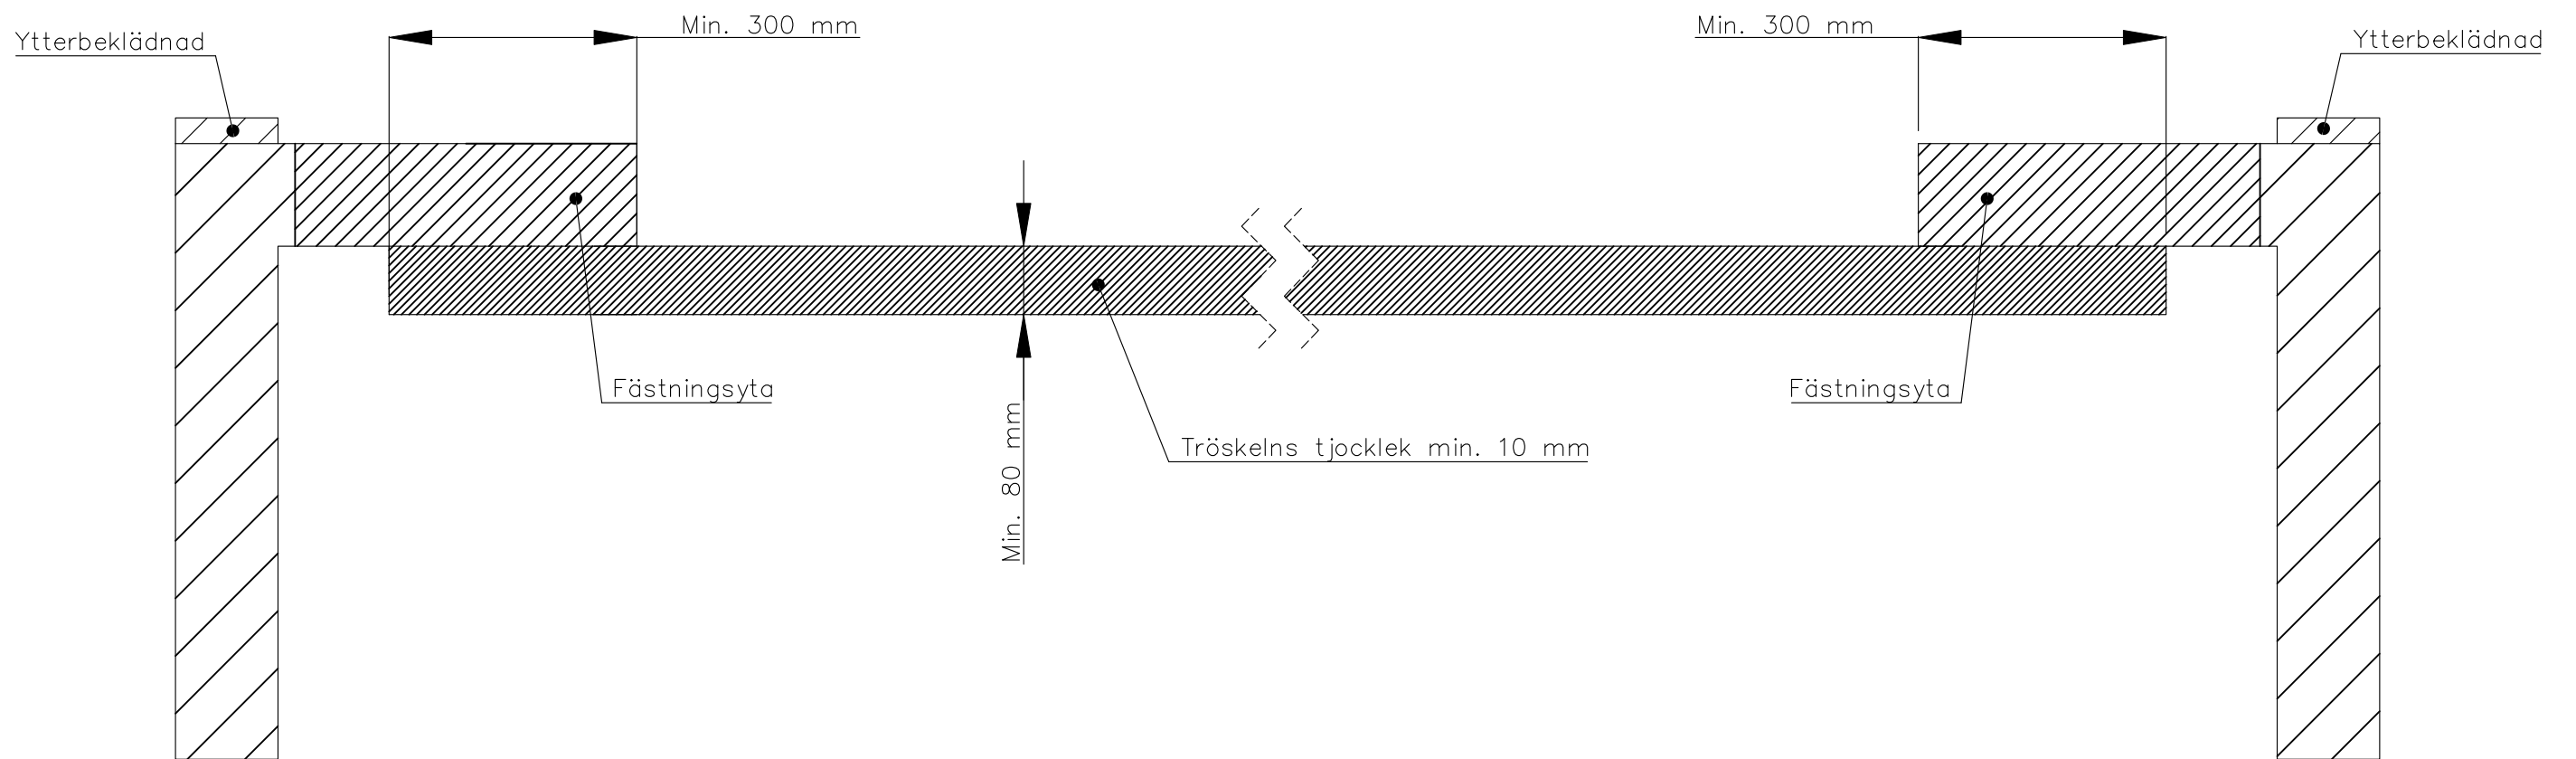

INÅTGÅENDE PORT, TRÖSKELSTÅL

Tröskel	Date: 4/2024
FIN DOOR OY	Lieksentie 11 91100 Ii Puh. 0400 384 939 findoor@findoor.fi www.findoor.fi