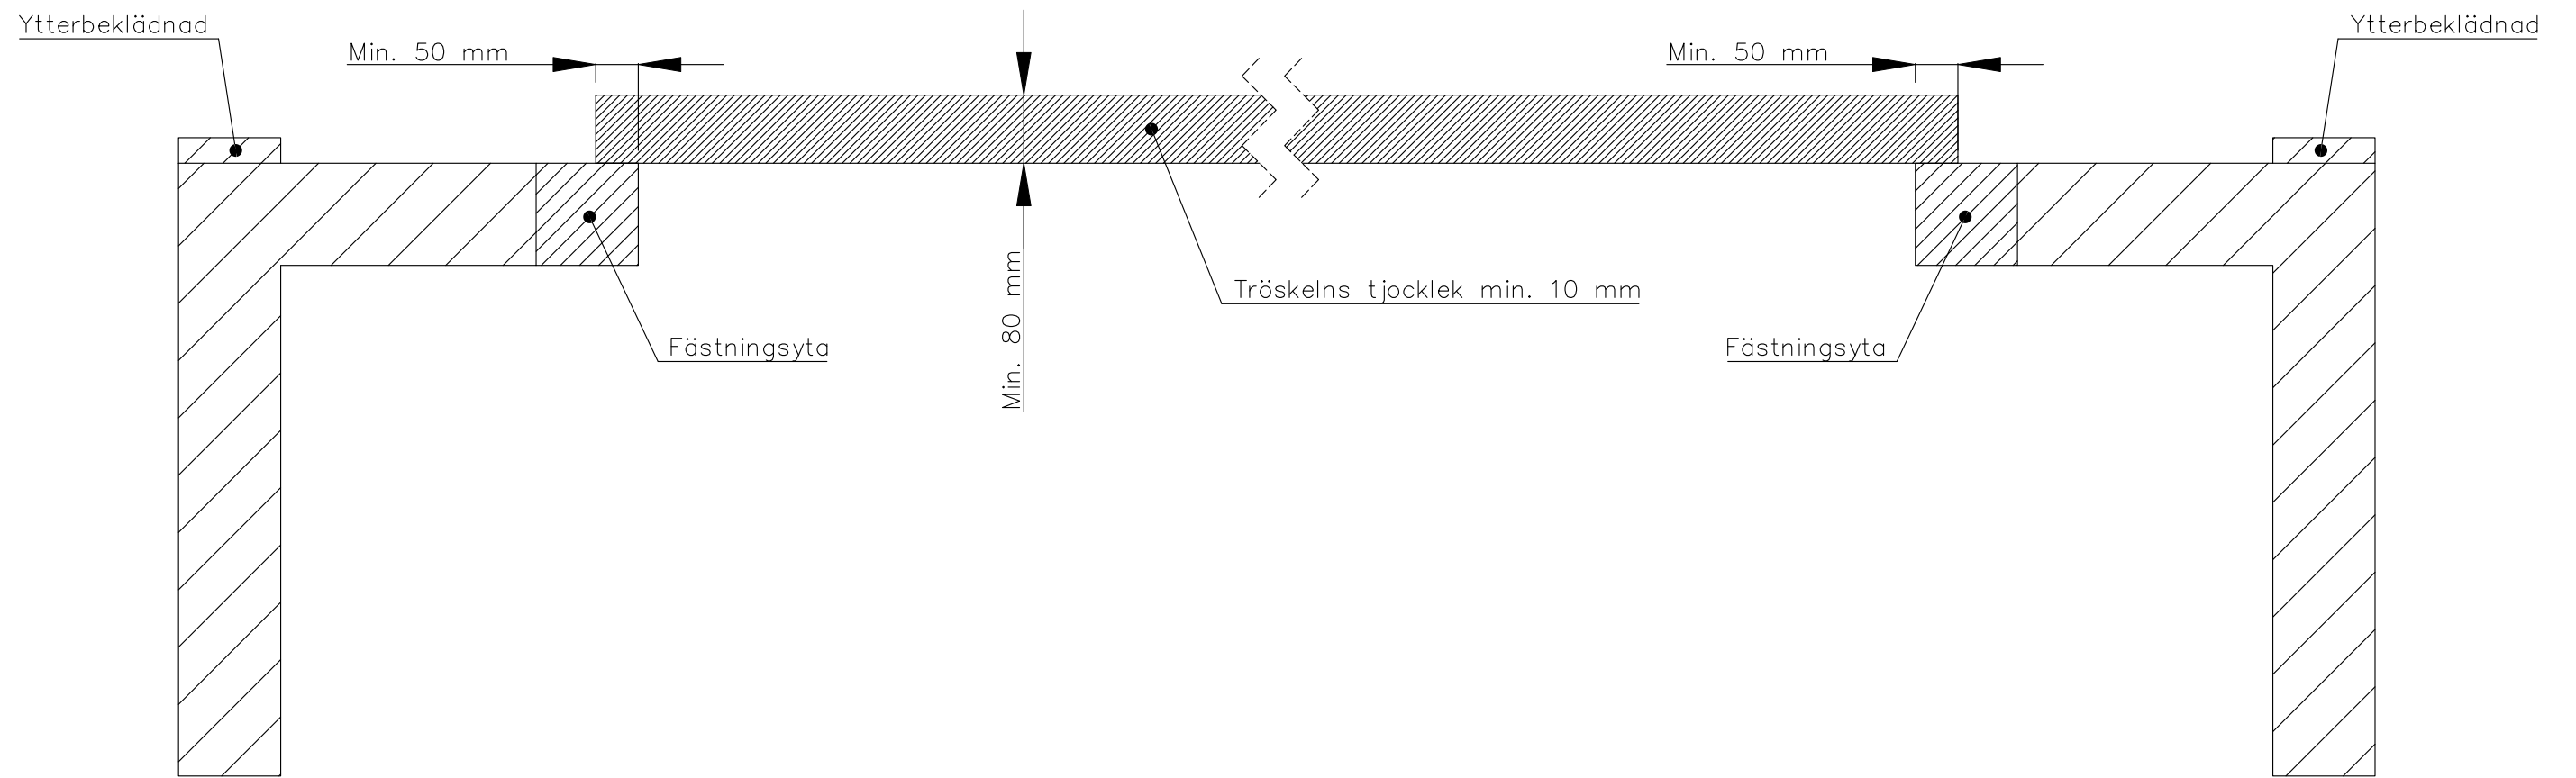

UTÅTGÅENDE PORT, TRÖSKELSTÅL

Tröskel	Date: 4/2024
FIN DOOR OY	Lieksentie 11 91100 Ii Puh. 0400 384 939 findoor@findoor.fi www.findoor.fi