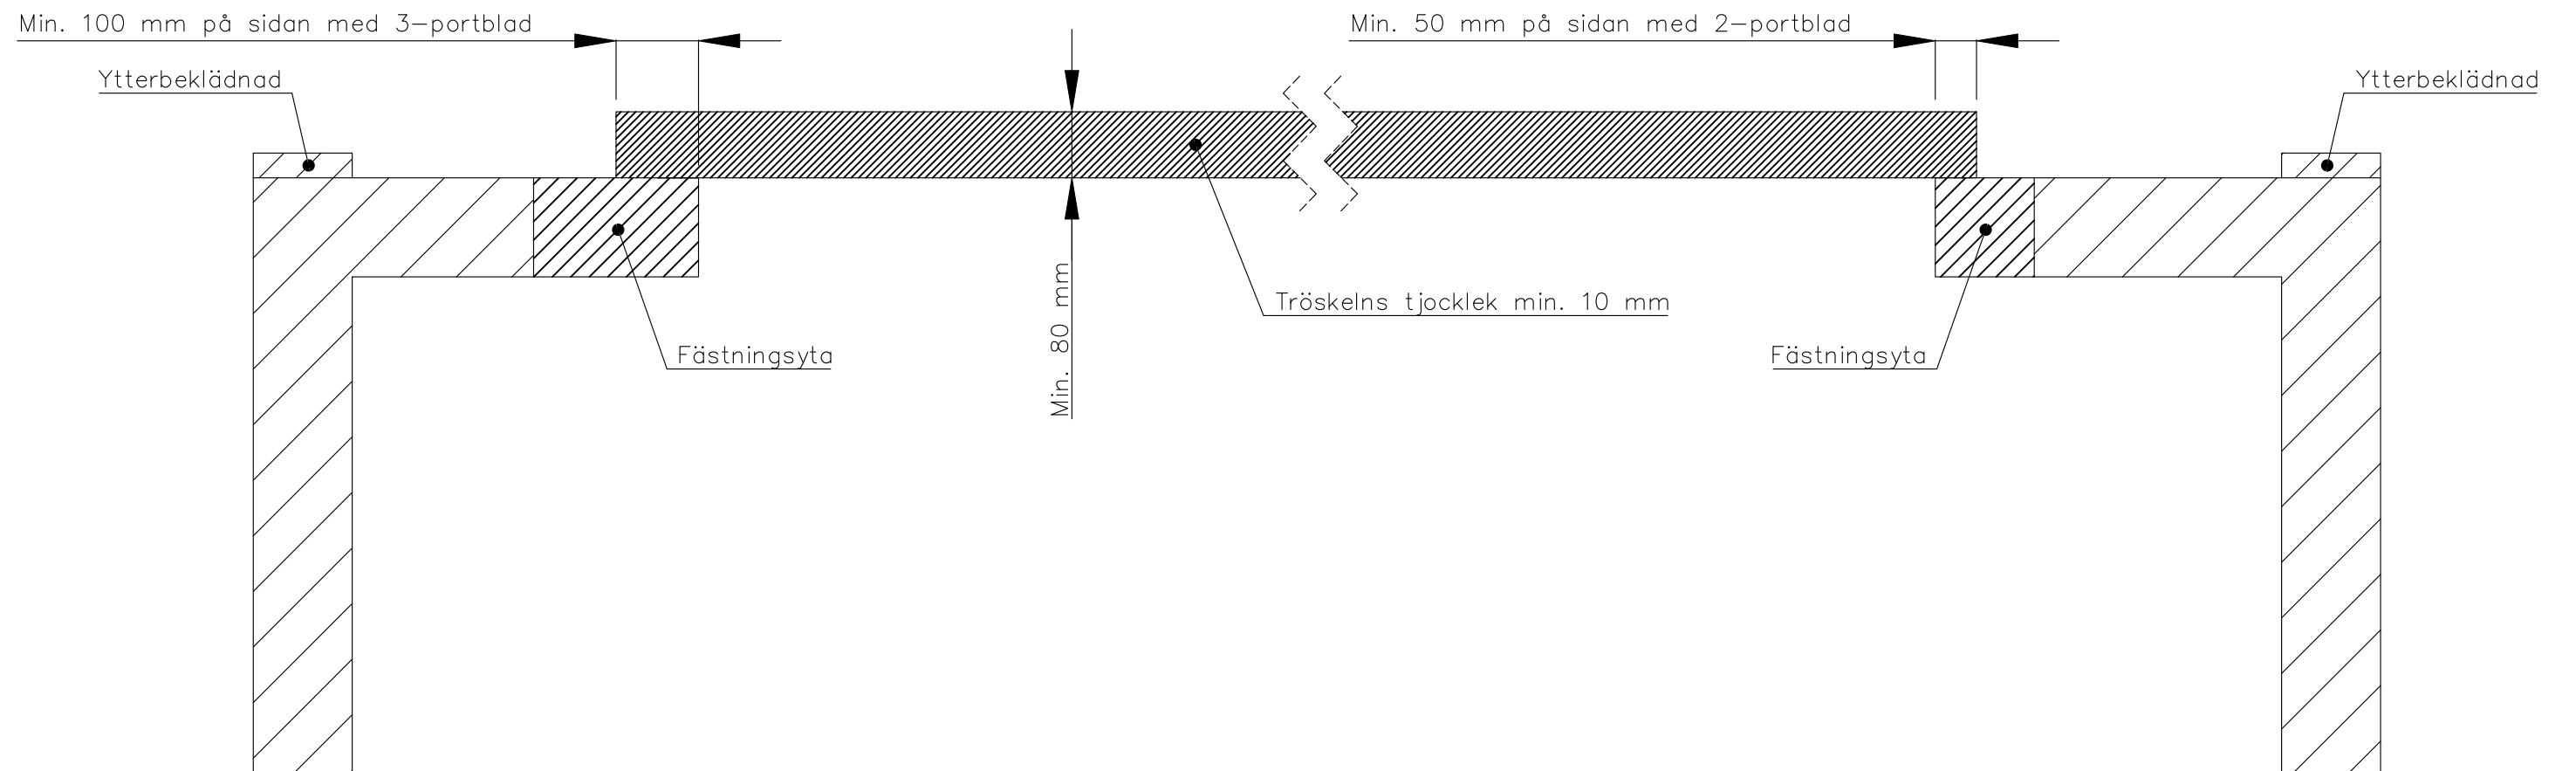

UTÅTGÅENDE PORT, TRÖSKELSTÅL

Tröskel	Date: 4/2024
FIN DOOR OY	Lieksentie 11 91100 Ii Puh. 0400 384 939 findoor@findoor.fi www.findoor.fi