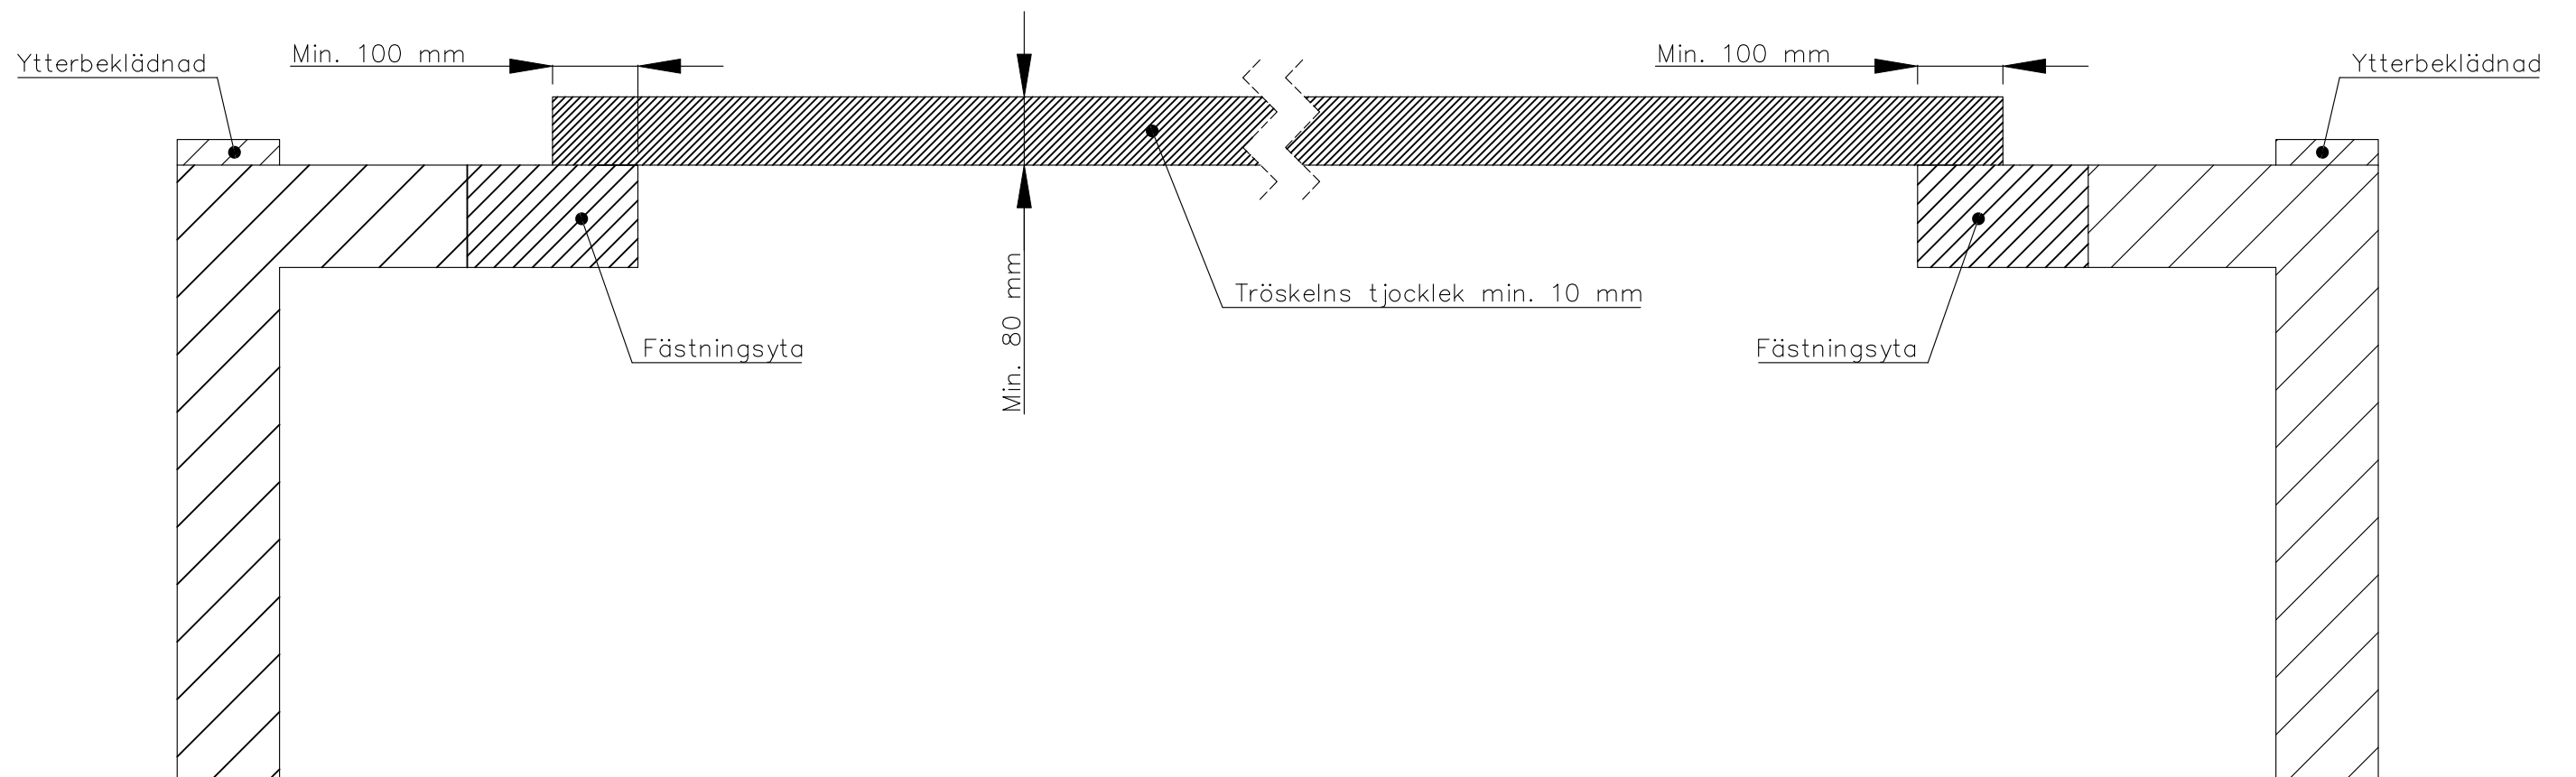

# UTÅTGÅENDE PORT, TRÖSKELSTÅL

Tröskel	Date: 4/2024
FIN DOOR OY	Lieksentie 11 91100 Ii Puh. 0400 384 939 findoor@findoor.fi www.findoor.fi