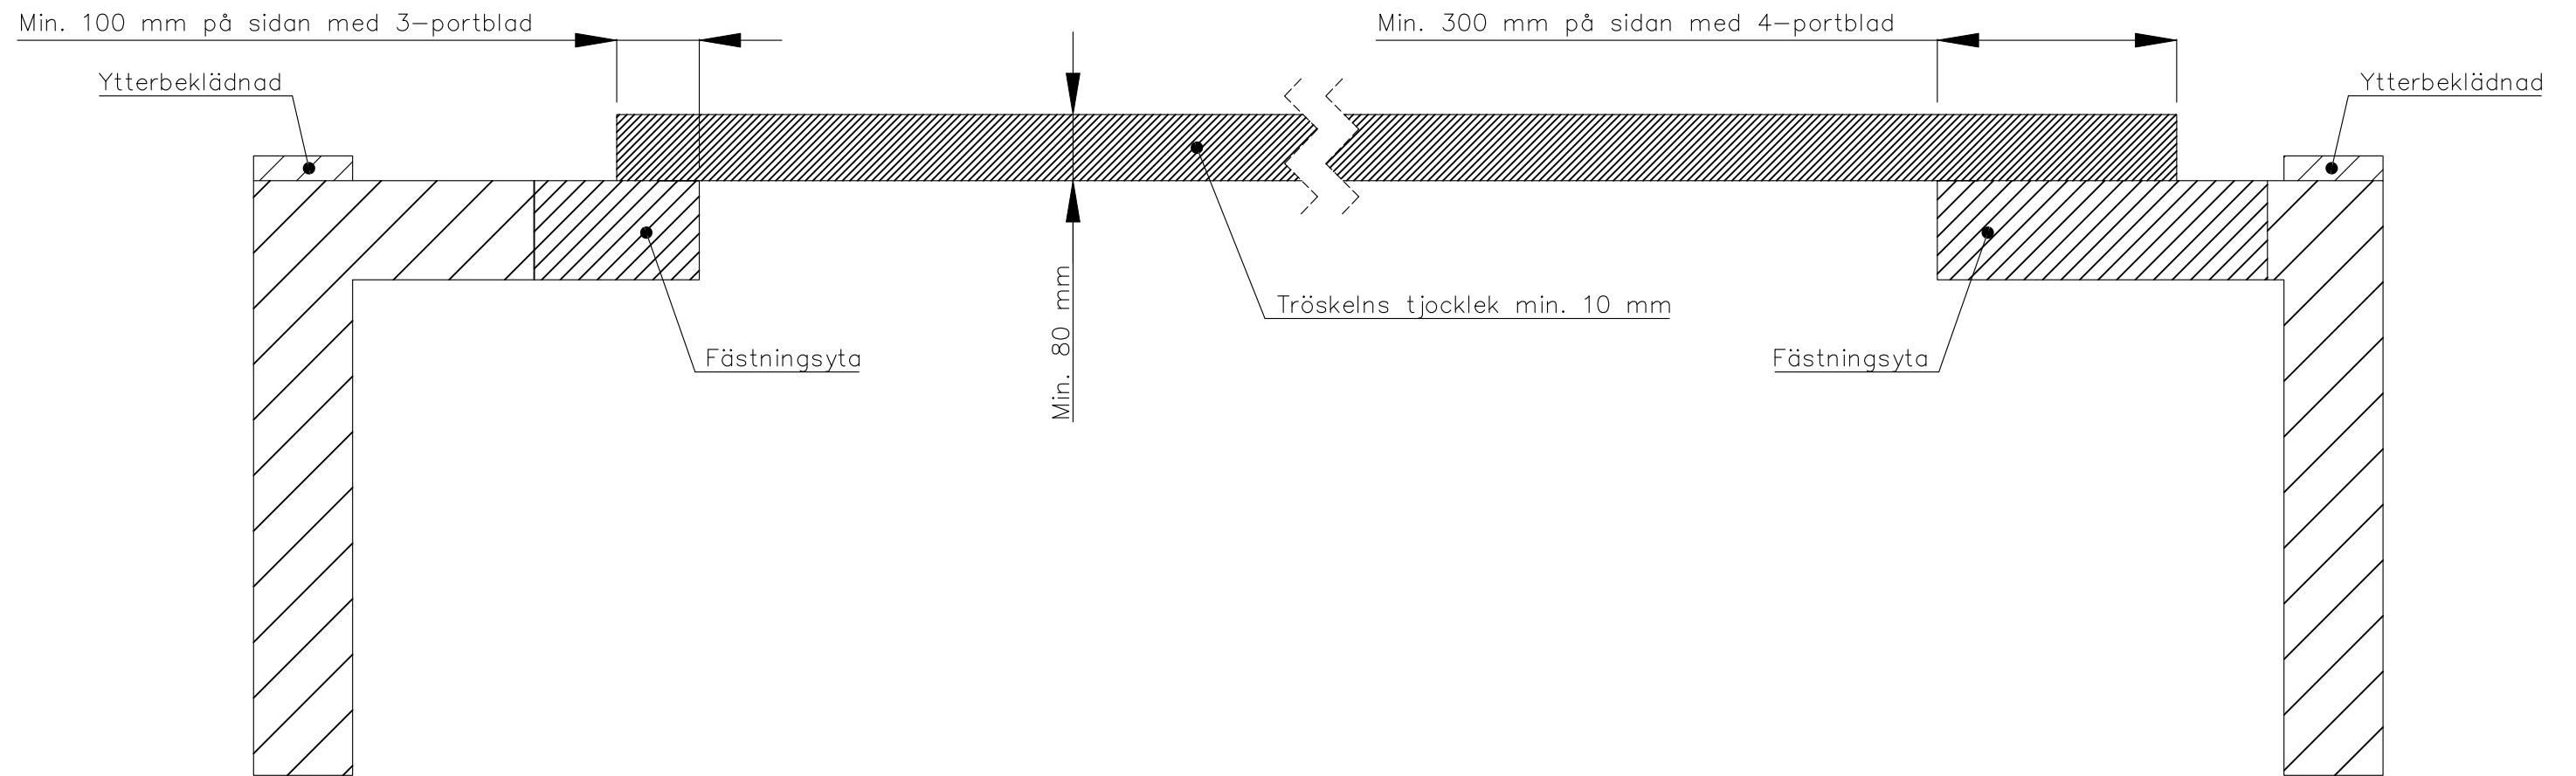

UTÅTGÅENDE PORT, TRÖSKELSTÅL

Tröskel	Date: 4/2024
FIN DOOR OY	Lieksentie 11 91100 Ii Puh. 0400 384 939 findoor@findoor.fi www.findoor.fi