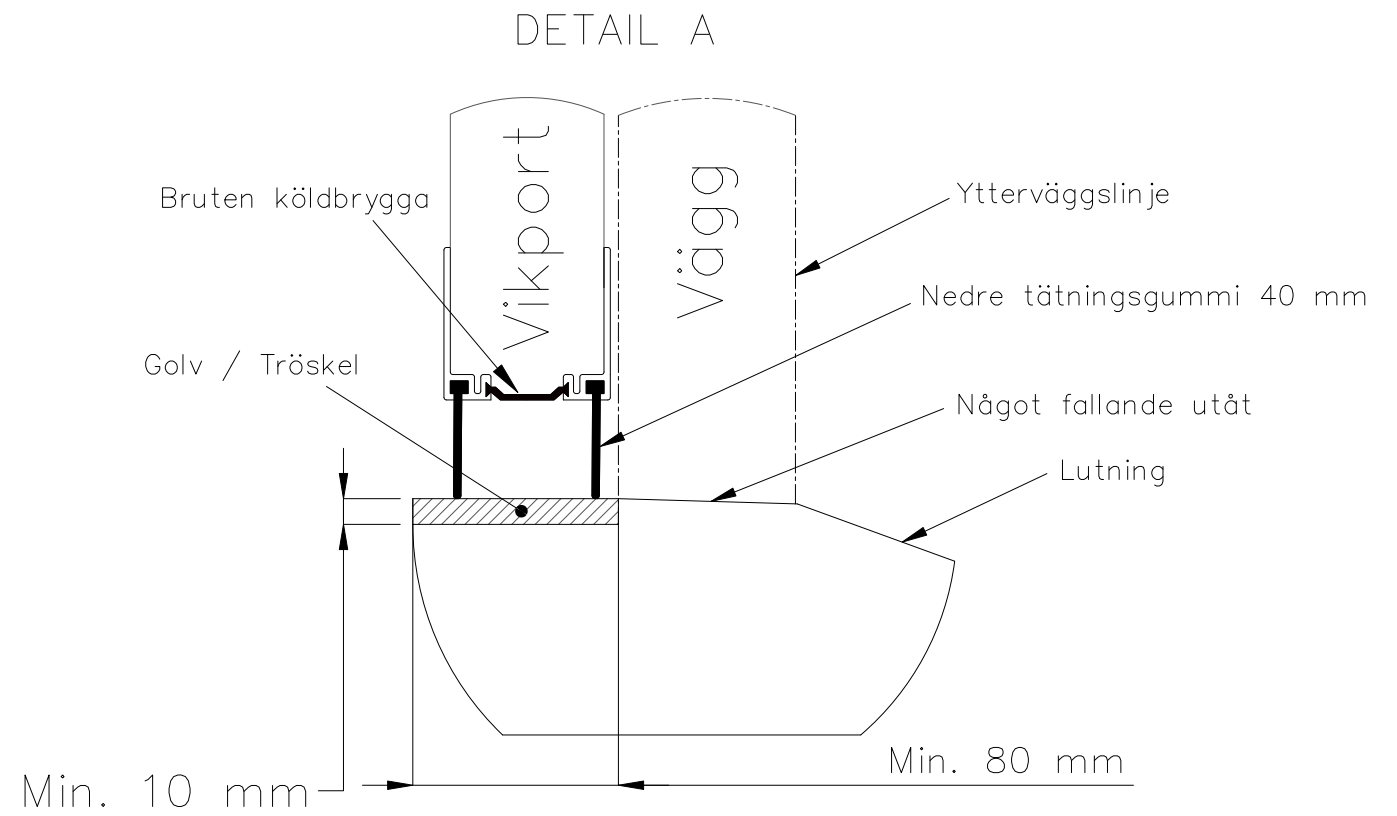

SEKTIONSVMY AV INÅTGÅENDE VIKPORT MED BÄRANDE SKENA

Konstruktionsbild	Datum: 4/2024
FIN DOOR OY	Lieksentie 11 91100 Ii Puh. 0400 384 939 findoor@findoor.fi www.findoor.fi