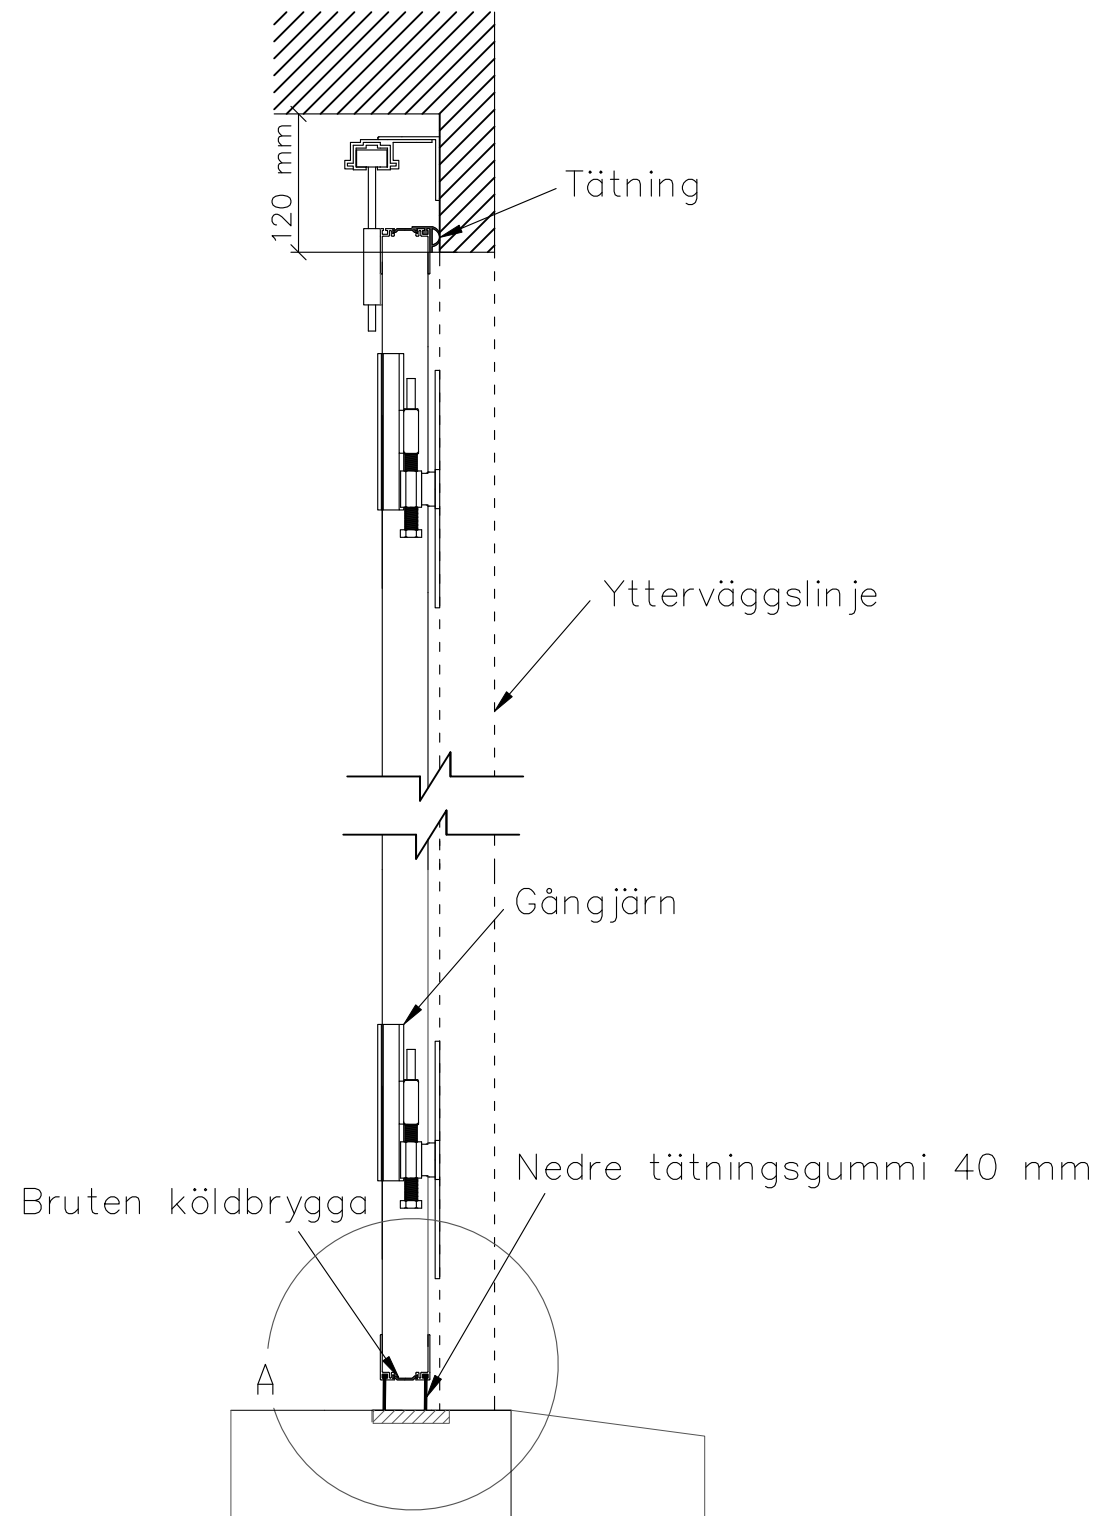

# SEKTIONSVY AV INÅTGÅENDE VIKPORT MED STYRSKENA

Konstruktionsbild	Datum: 4/2024
FIN DOOR OY	Lieksentie 11 91100 Ii Puh. 0400 384 939 findoor@findoor.fi www.findoor.fi