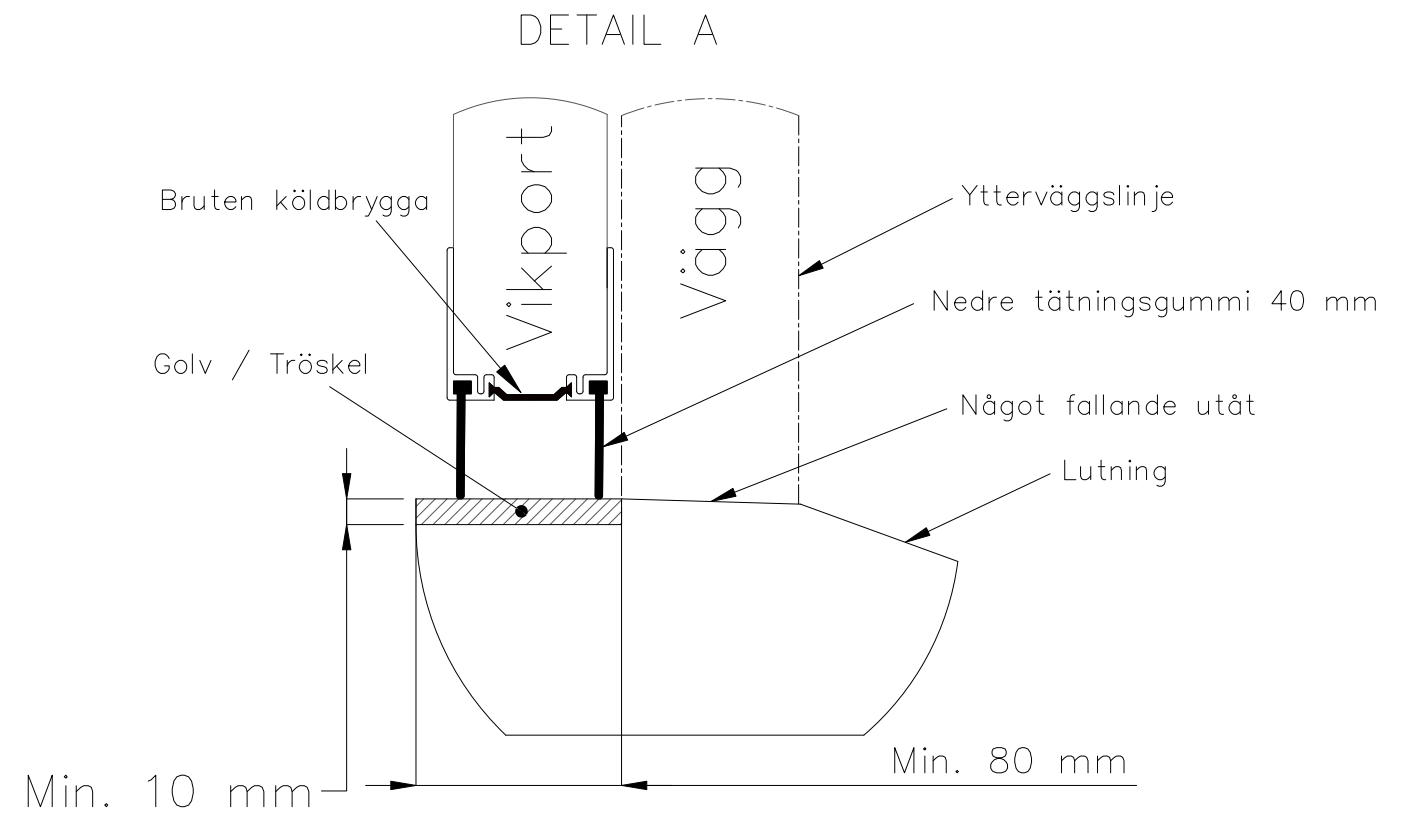

# SEKTIONSVY AV INÅTGÅENDE VIKPORT MED STYRSKENA

Konstruktionsbild	Datum: 4/2024
FIN DOOR OY	Lieksentie 11 91100 Ii Puh. 0400 384 939 findoor@findoor.fi www.findoor.fi