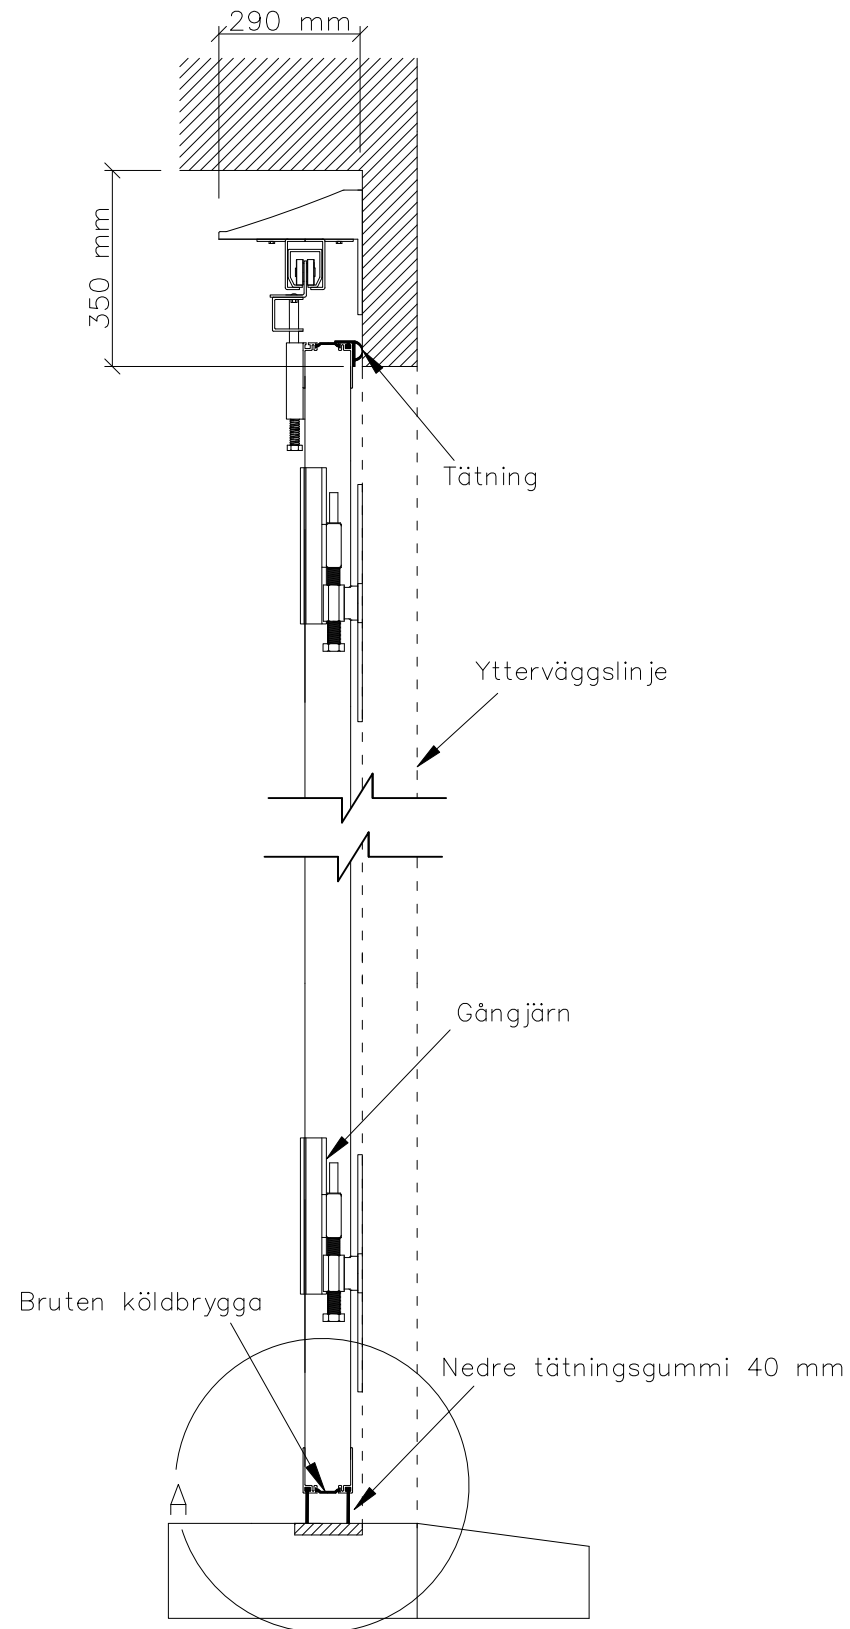

# SEKTIONSVY AV INÅTGÅENDE VIKPORT MED TUNG BÄRANDE SKENA

Konstruktionsbild

Datum: 4/2024

FIN DOOR OY

Lieksentie 11  
91100 Ii  
Puh. 0400 384 939  
findoor@findoor.fi  
www.findoor.fi