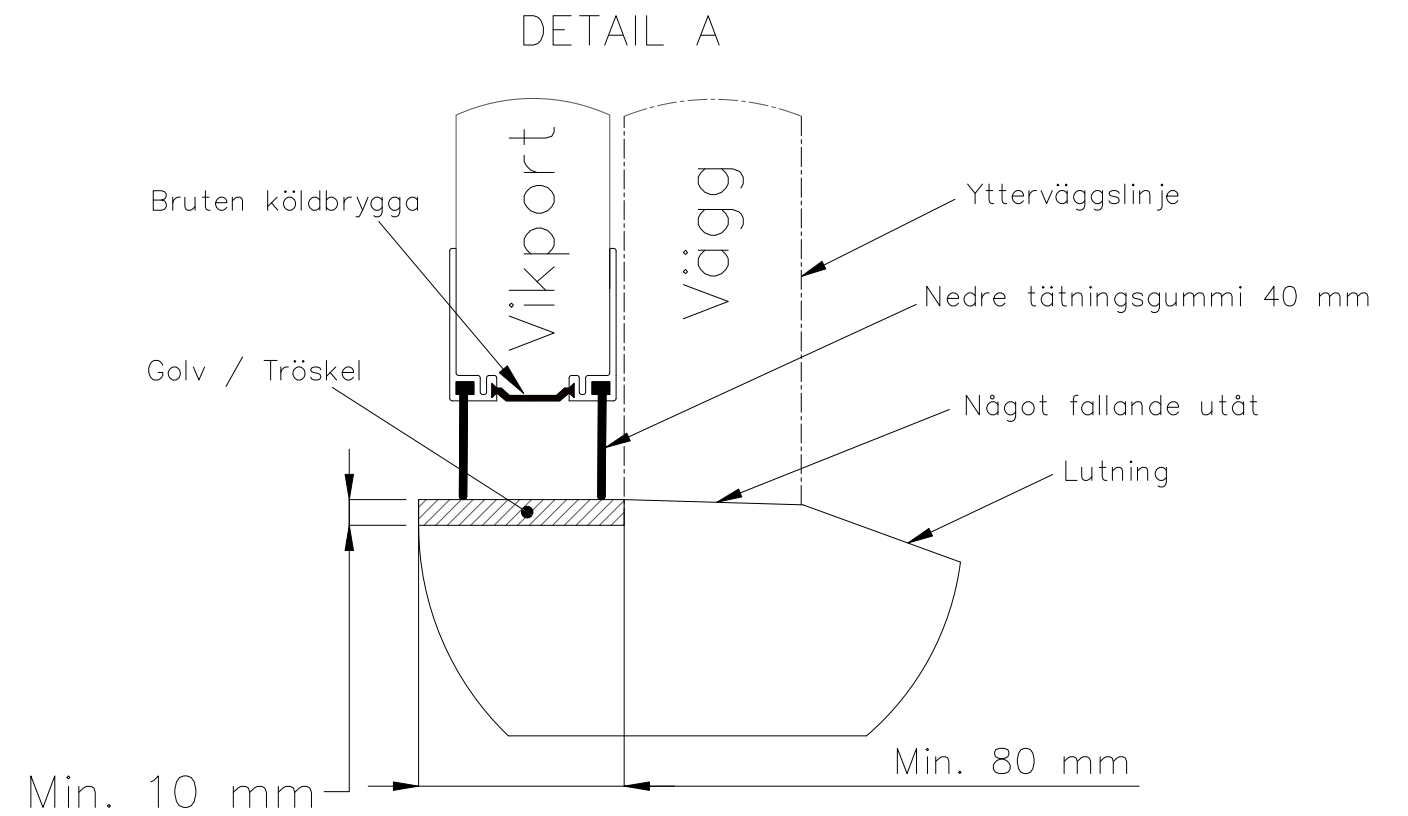

# SEKTIONSVY AV INÅTGÅENDE VIKPORT MED TUNG BÄRANDE SKENA

Konstruktionsbild

Datum: 4/2024

FIN DOOR OY

Lieksentie 11  
91100 Ii  
Puh. 0400 384 939  
findoor@findoor.fi  
www.findoor.fi