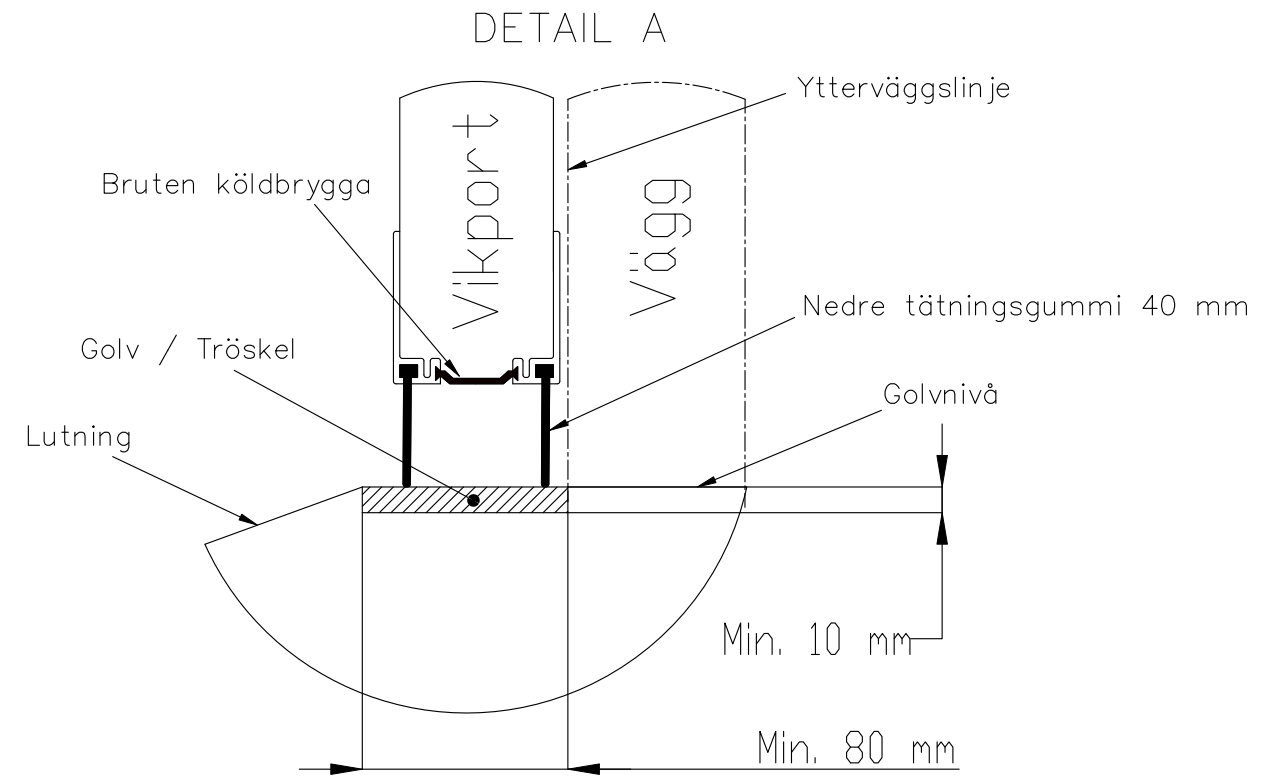

SEKTIONSVY AV UTÅTGÅENDE VIKPORT MED BÄRANDE SKENA

Konstruktionsbild	Datum: 4/2024
FIN DOOR OY	Lieksentie 11 91100 Ii Puh. 0400 384 939 findoor@findoor.fi www.findoor.fi