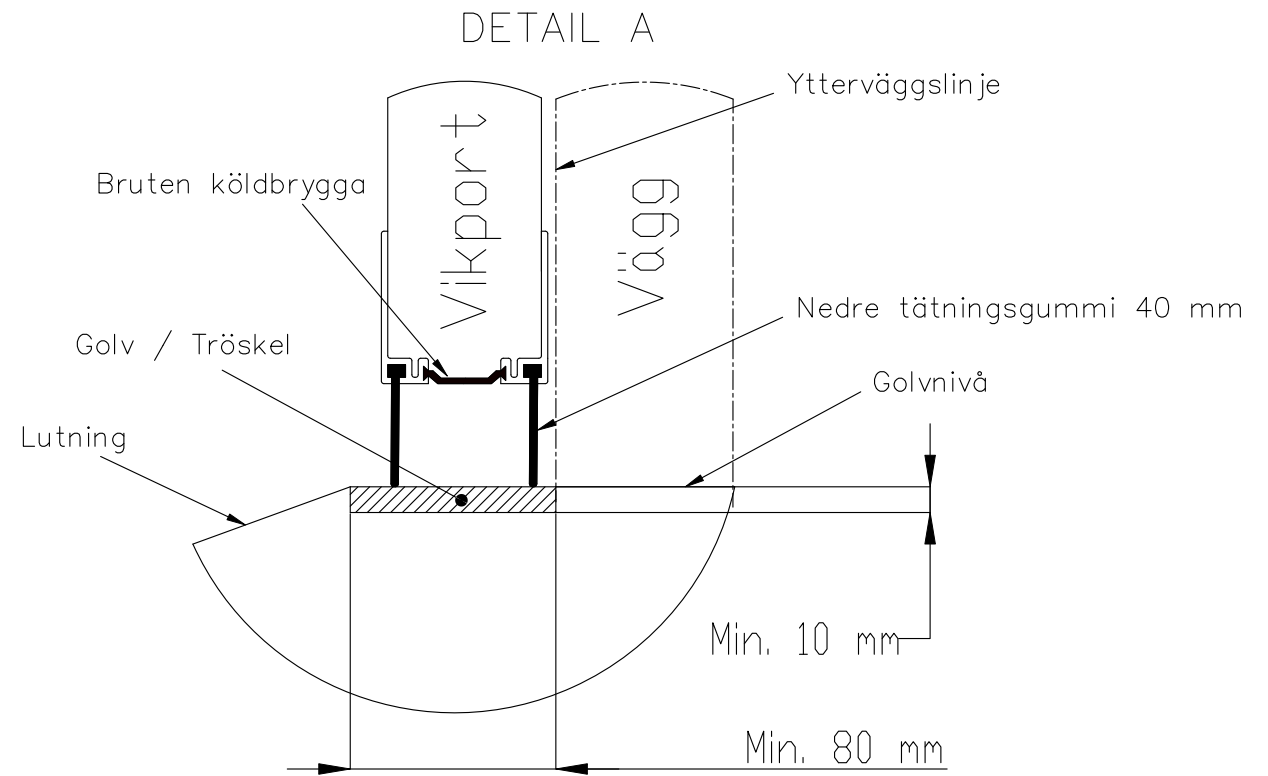

SEKTIONSVY AV UTÅTGÅENDE VIKPORT MED STYRSKENA

Konstruktionsbild

Datum: 4/2024

FIN DOOR OY

Lieksentie 11
91100 Ii
Puh. 0400 384 939
findoor@findoor.fi
www.findoor.fi