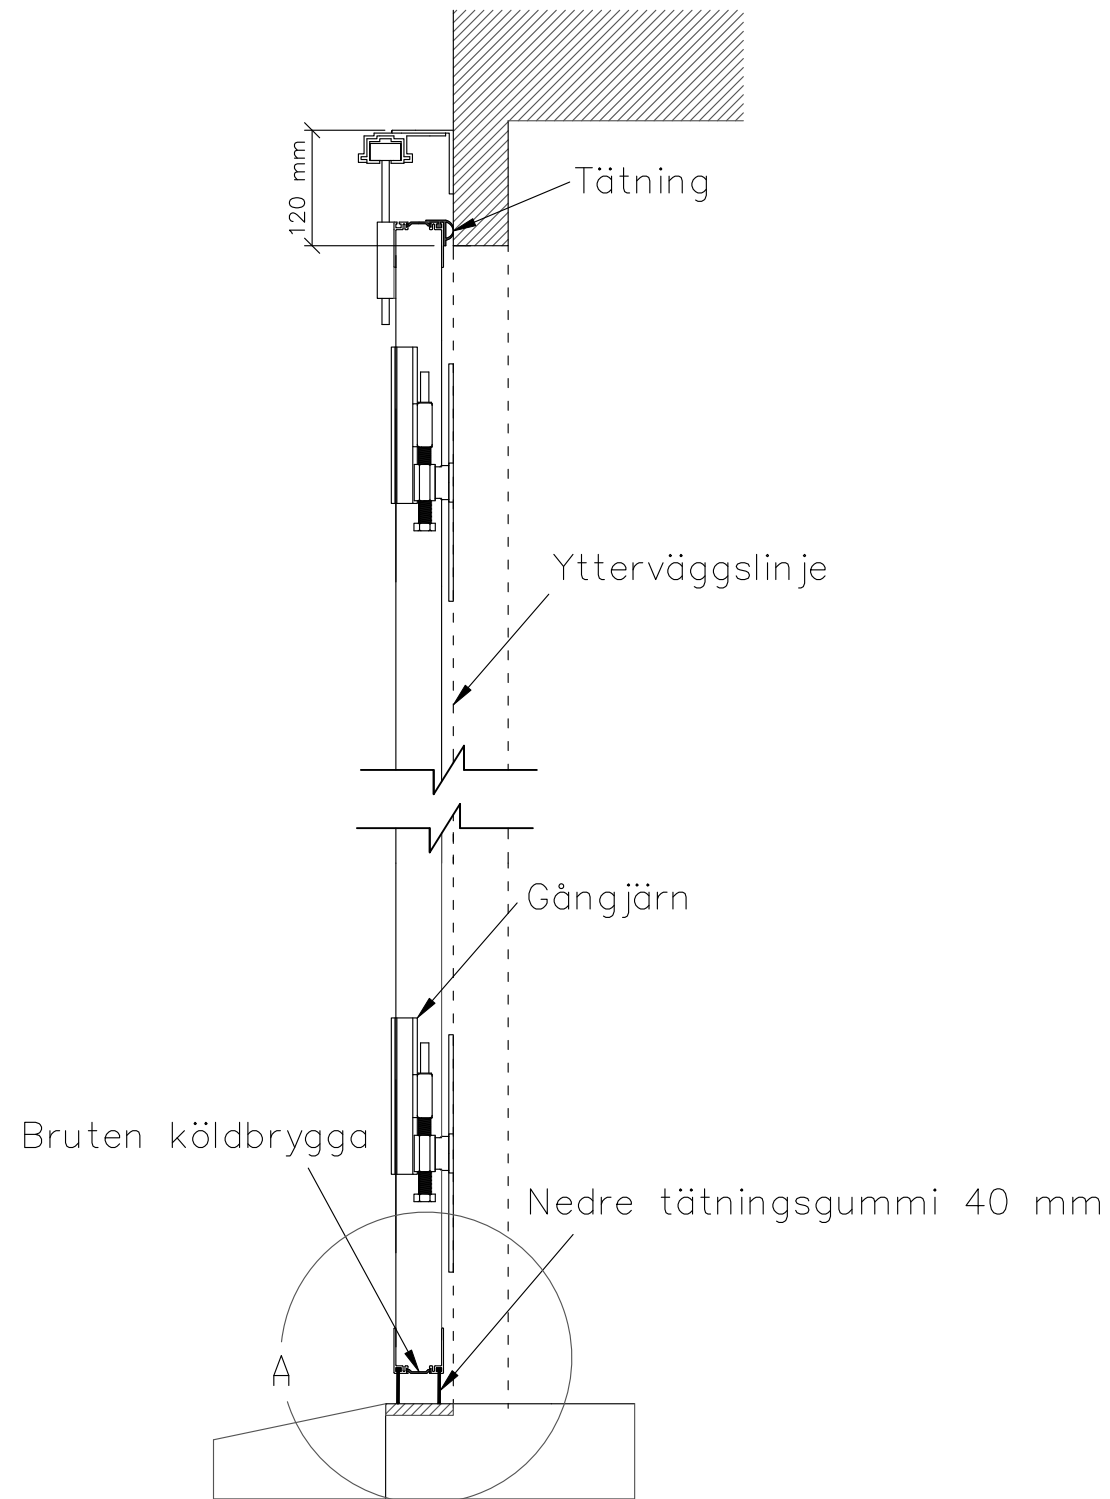

SEKTIONSVY AV UTÅTGÅENDE VIKPORT MED STYRSKENA

Konstruktionsbild

Datum: 4/2024

FIN DOOR OY

Lieksentie 11
91100 Ii
Puh. 0400 384 939
findoor@findoor.fi
www.findoor.fi