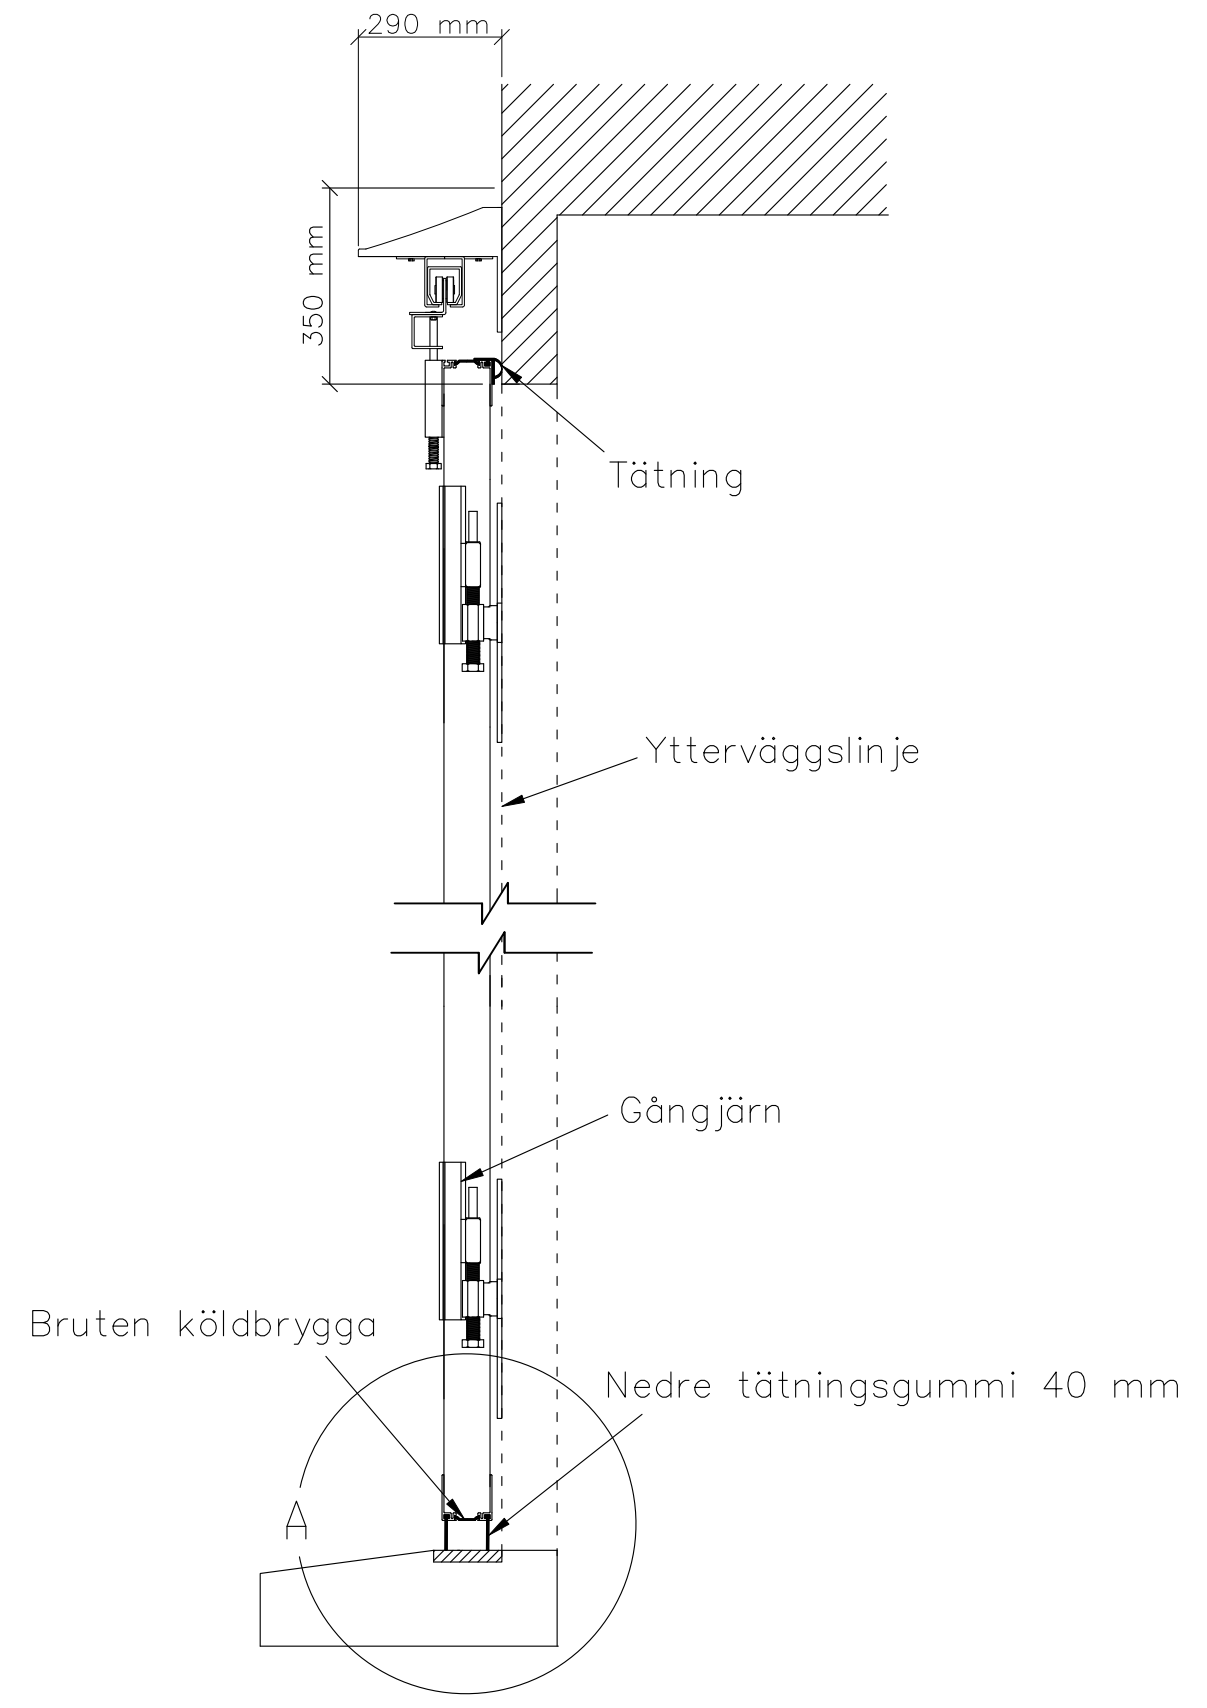

SEKTIONS SVY AV UTÅTGÅENDE VIKPORT MED TUNG BÄRANDE SKENA

Konstruktionsbild	Datum: 4/2024
FIN DOOR OY	Lieksentie 11 91100 Ii Puh. 0400 384 939 findoor@findoor.fi www.findoor.fi