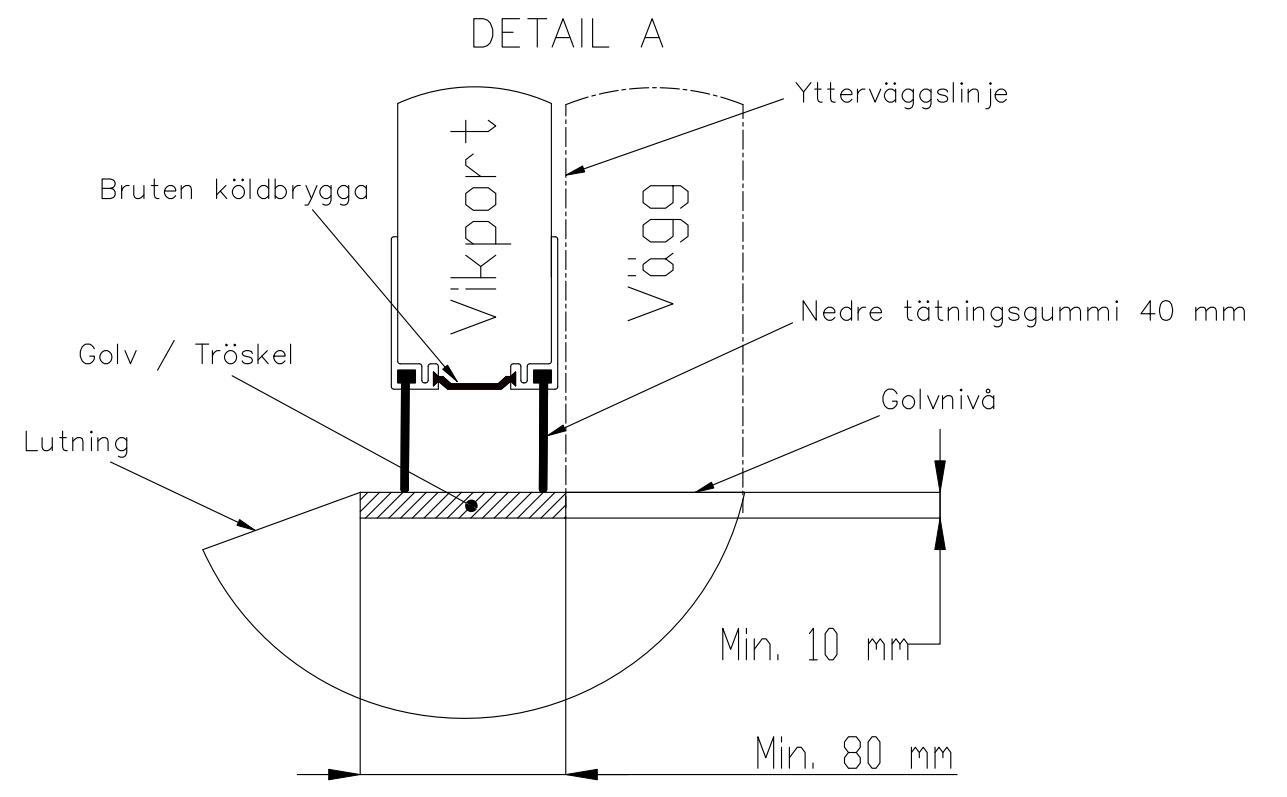

SEKTIONS SVY AV UTÅTGÅENDE VIKPORT MED TUNG BÄRANDE SKENA

Konstruktionsbild	Datum: 4/2024
FIN DOOR OY	Lieksentie 11 91100 Ii Puh. 0400 384 939 findoor@findoor.fi www.findoor.fi