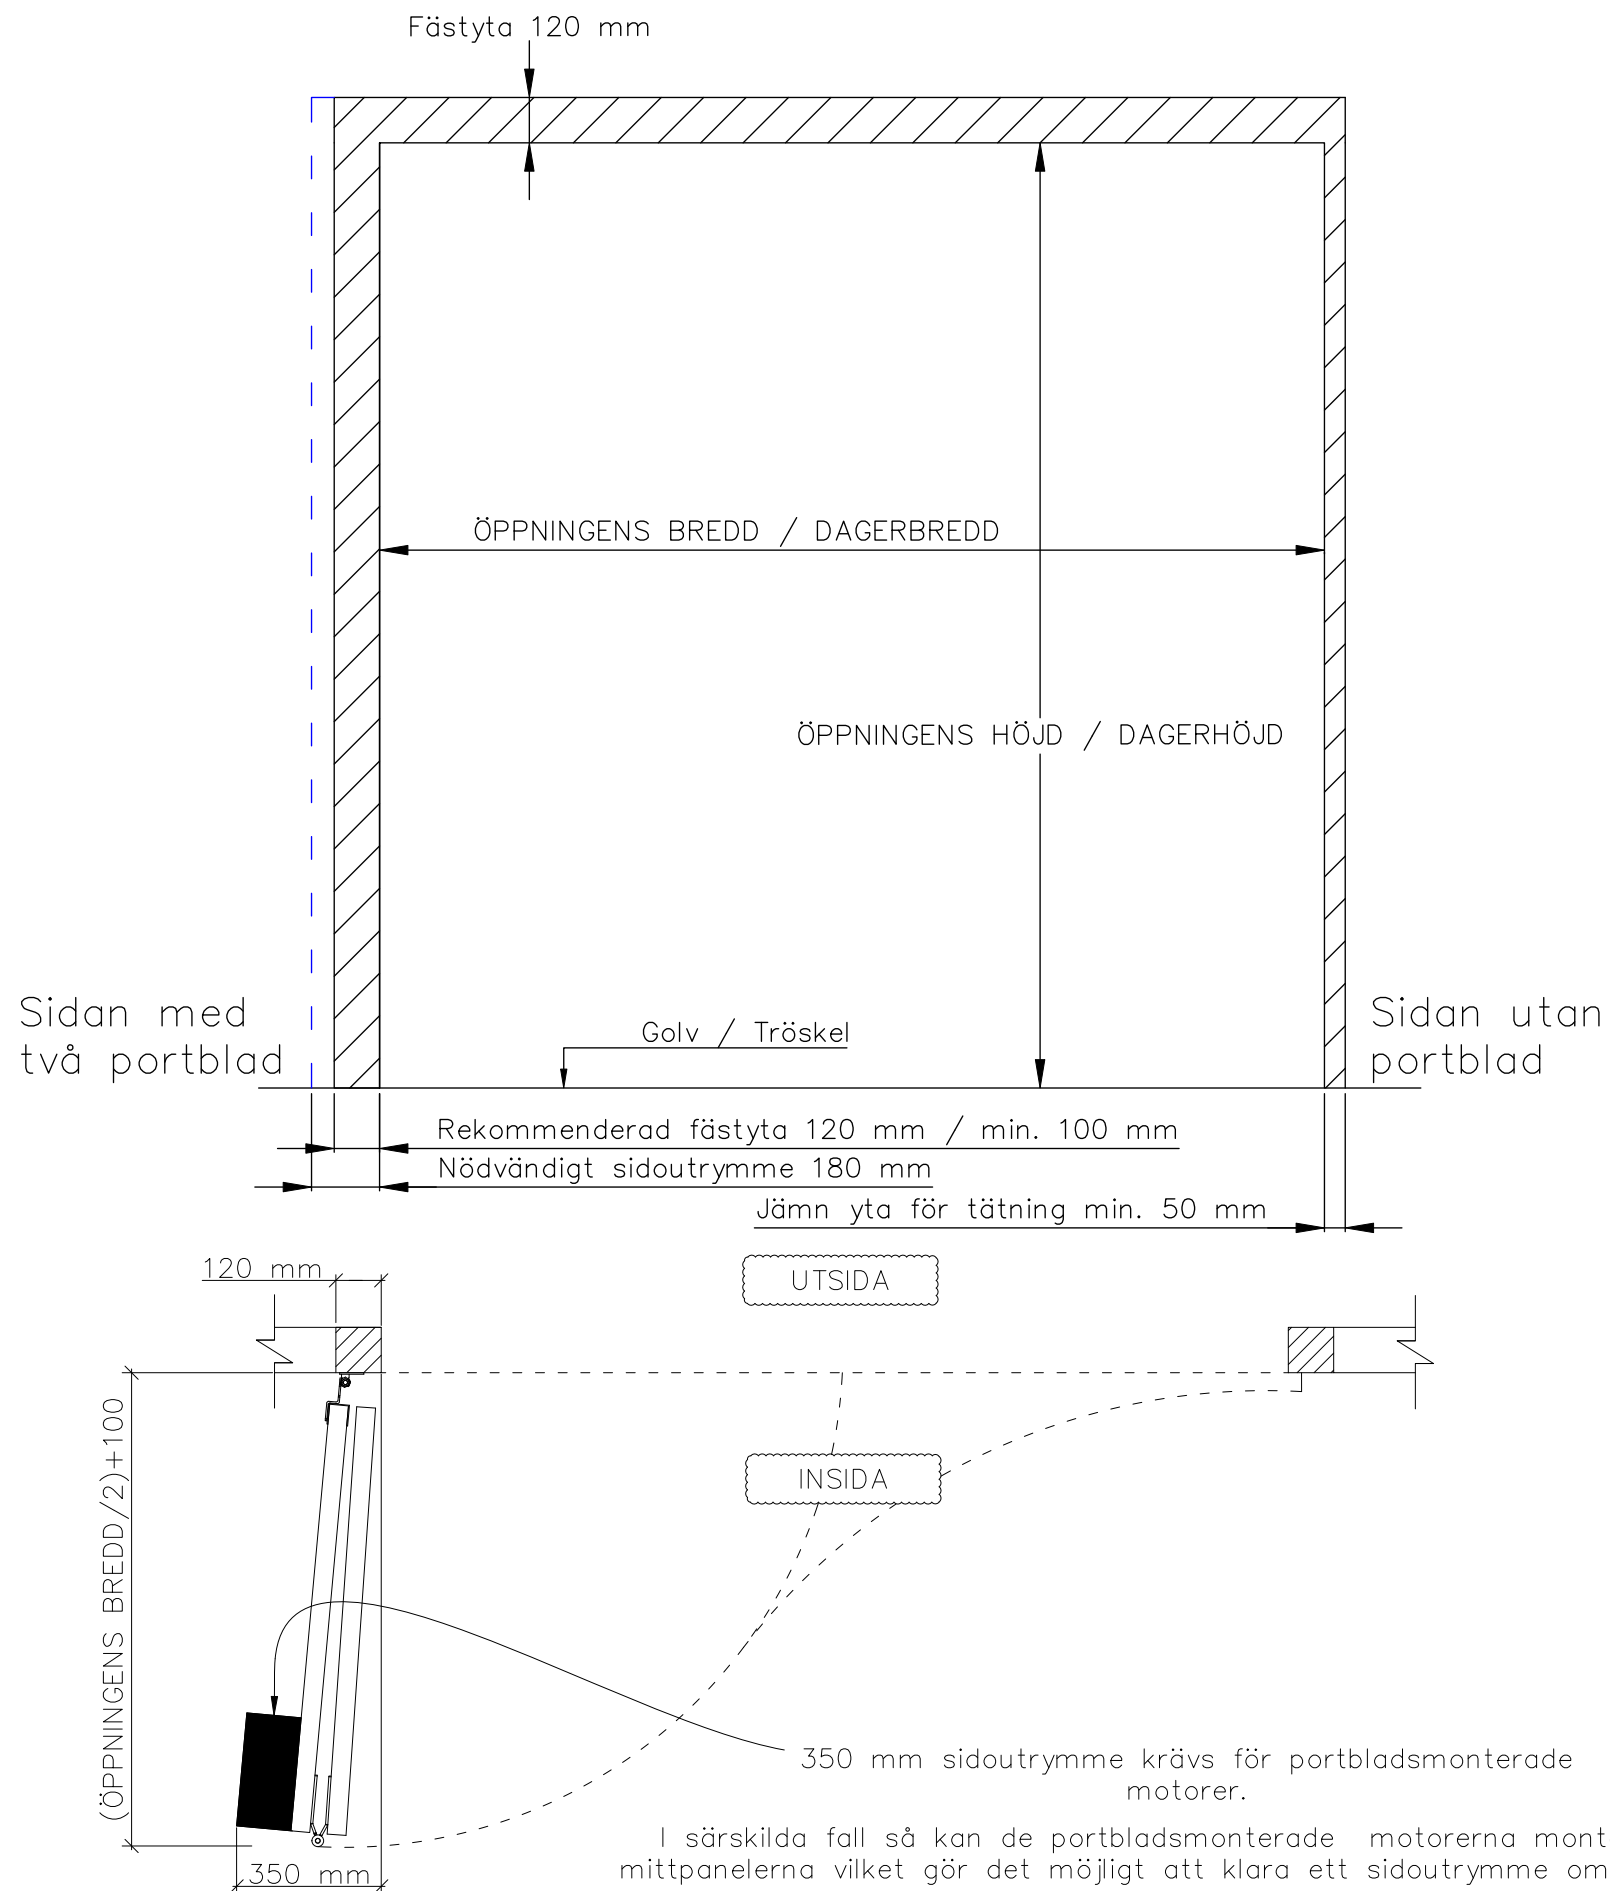

2-BLADIG VIKPORTSÖPPNING MED STYRSKENA

ÖPPNINGENS BREDD 1280MM–2450MM
DET ÄR VÄLDIGT VIKTIGT ATT
FÄSTYTAN ÄR HELT I LIV/JÄMN RUNTOM
HELA ÖPPNINGEN FÖR ATT PORTEN SKALL
KUNNA MONSTERAS OCH TÄTA EMOT DEN.

ÖPPNINGENS MÅTT FÅR INTE AVVIKA MER ÄN
10 MM.

PORT KAN MONTERAS PÅ:
STÅL / TRÄ / BETONG

Illustrationsbild	Datum: 4/2024	2-bladig
FIN DOOR OY		Lieksentie 11 91100 Ii Puh. 0400 384 939 findoor@findoor.fi www.findoor.fi