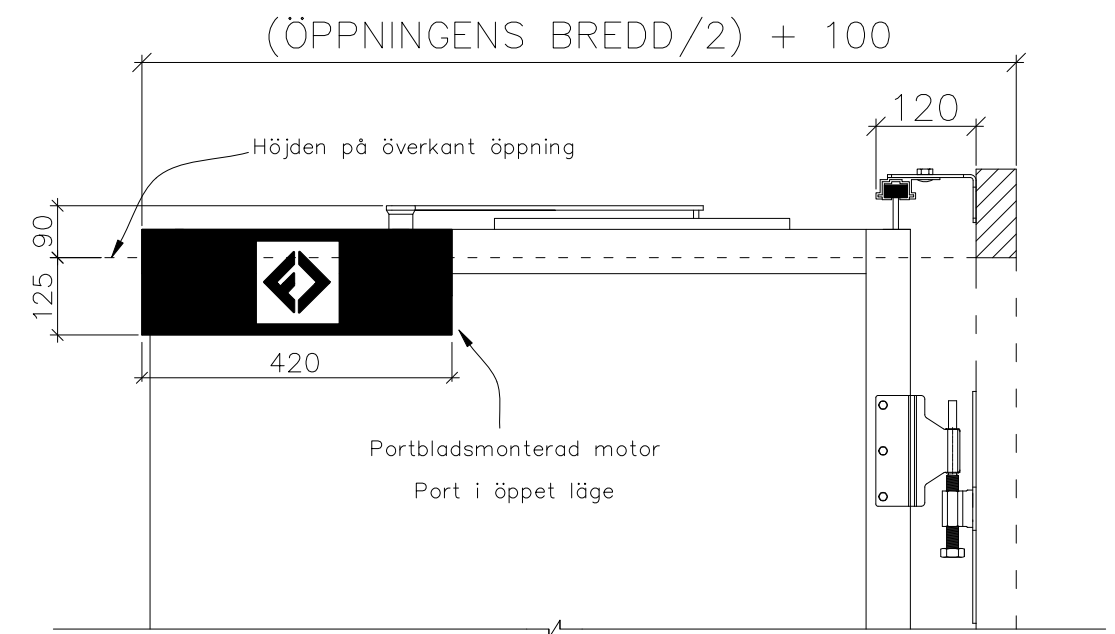

2-BLADIG VIKPORTSÖPPNING MED STYRSKENA

ÖPPNINGENS BREDD 1280MM–2450MM
DET ÄR VÄLDIGT VIKTIGT ATT
FÄSTYTAN ÄR HELT I LIV/JÄMN RUNTOM
HELA ÖPPNINGEN FÖR ATT PORTEN SKALL
KUNNA MONSTERAS OCH TÄTA EMOT DEN.

ÖPPNINGENS MÅTT FÅR INTE AVVIKA MER ÄN
10 MM.

PORT KAN MONTERAS PÅ:
STÅL / TRÄ / BETONG

Illustrationsbild	Datum: 4/2024	2-bladig
FIN DOOR OY		Lieksentie 11 91100 Ii Puh. 0400 384 939 findoor@findoor.fi www.findoor.fi