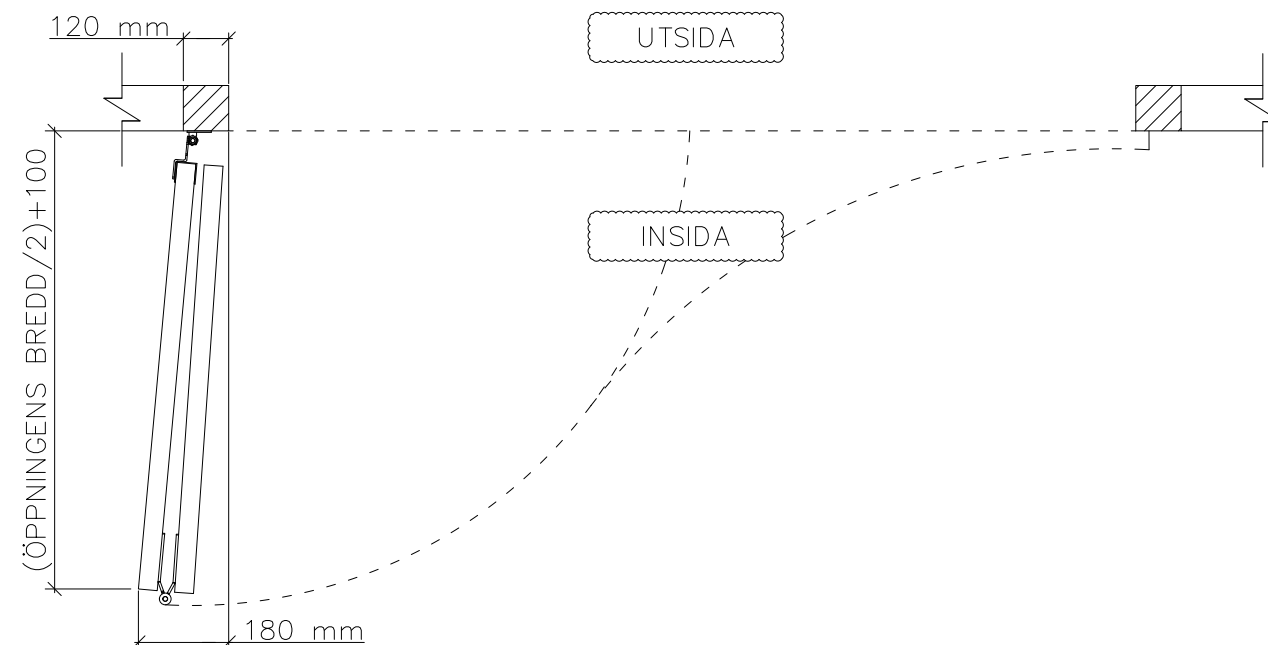

2-BLADIG VIKPORTSÖPPNING MED STYRSKENA

ÖPPNINGENS BREDD 1280MM–2450MM
 DET ÄR VÄLDIGT VIKTIGT ATT
 FÄSTYTAN ÄR HELT I LIV/JÄMN RUNTOM
 HELA ÖPPNINGEN FÖR ATT PORTEN SKALL
 KUNNA MONSTERAS OCH TÄTA EMOT DEN.

ÖPPNINGES MÅTT FÅR INTE AVVIKA MER ÄN
 10 MM.

PORT KAN MONTERAS PÅ:
 STÅL / TRÄ / BETONG

TÄTNING MOT PORTOMFATTNING

Illustrationsbild	Datum: 4/2024	2-bladig
FIN DOOR OY		Lieksentie 11 91100 Ii Puh. 0400 384 939 findoor@findoor.fi www.findoor.fi