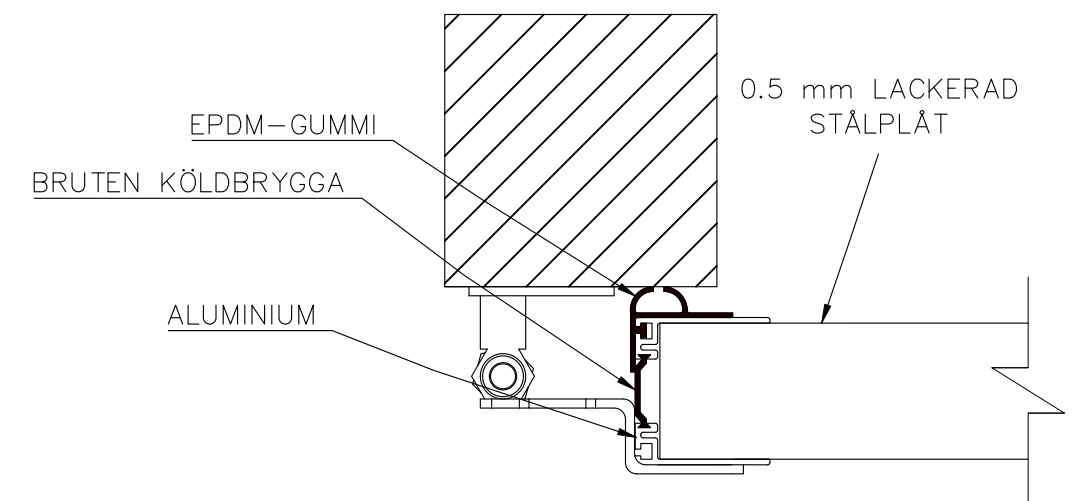

2-BLADIG VIKPORTSÖPPNING MED STYRSKENA

ÖPPNINGENS BREDD 1280MM–2450MM
 DET ÄR VÄLDIGT VIKTIGT ATT
 FÄSTYTAN ÄR HELT I LIV/JÄMN RUNTOM
 HELA ÖPPNINGEN FÖR ATT PORTEN SKALL
 KUNNA MONSTERAS OCH TÄTA EMOT DEN.

ÖPPNINGES MÅTT FÅR INTE AVVIKA MER ÄN
 10 MM.

PORT KAN MONTERAS PÅ:
 STÅL / TRÄ / BETONG

TÄTNING MOT PORTOMFATTNING

Illustrationsbild	Datum: 4/2024	2-bladig
FIN DOOR OY		Lieksentie 11 91100 Ii Puh. 0400 384 939 findoor@findoor.fi www.findoor.fi