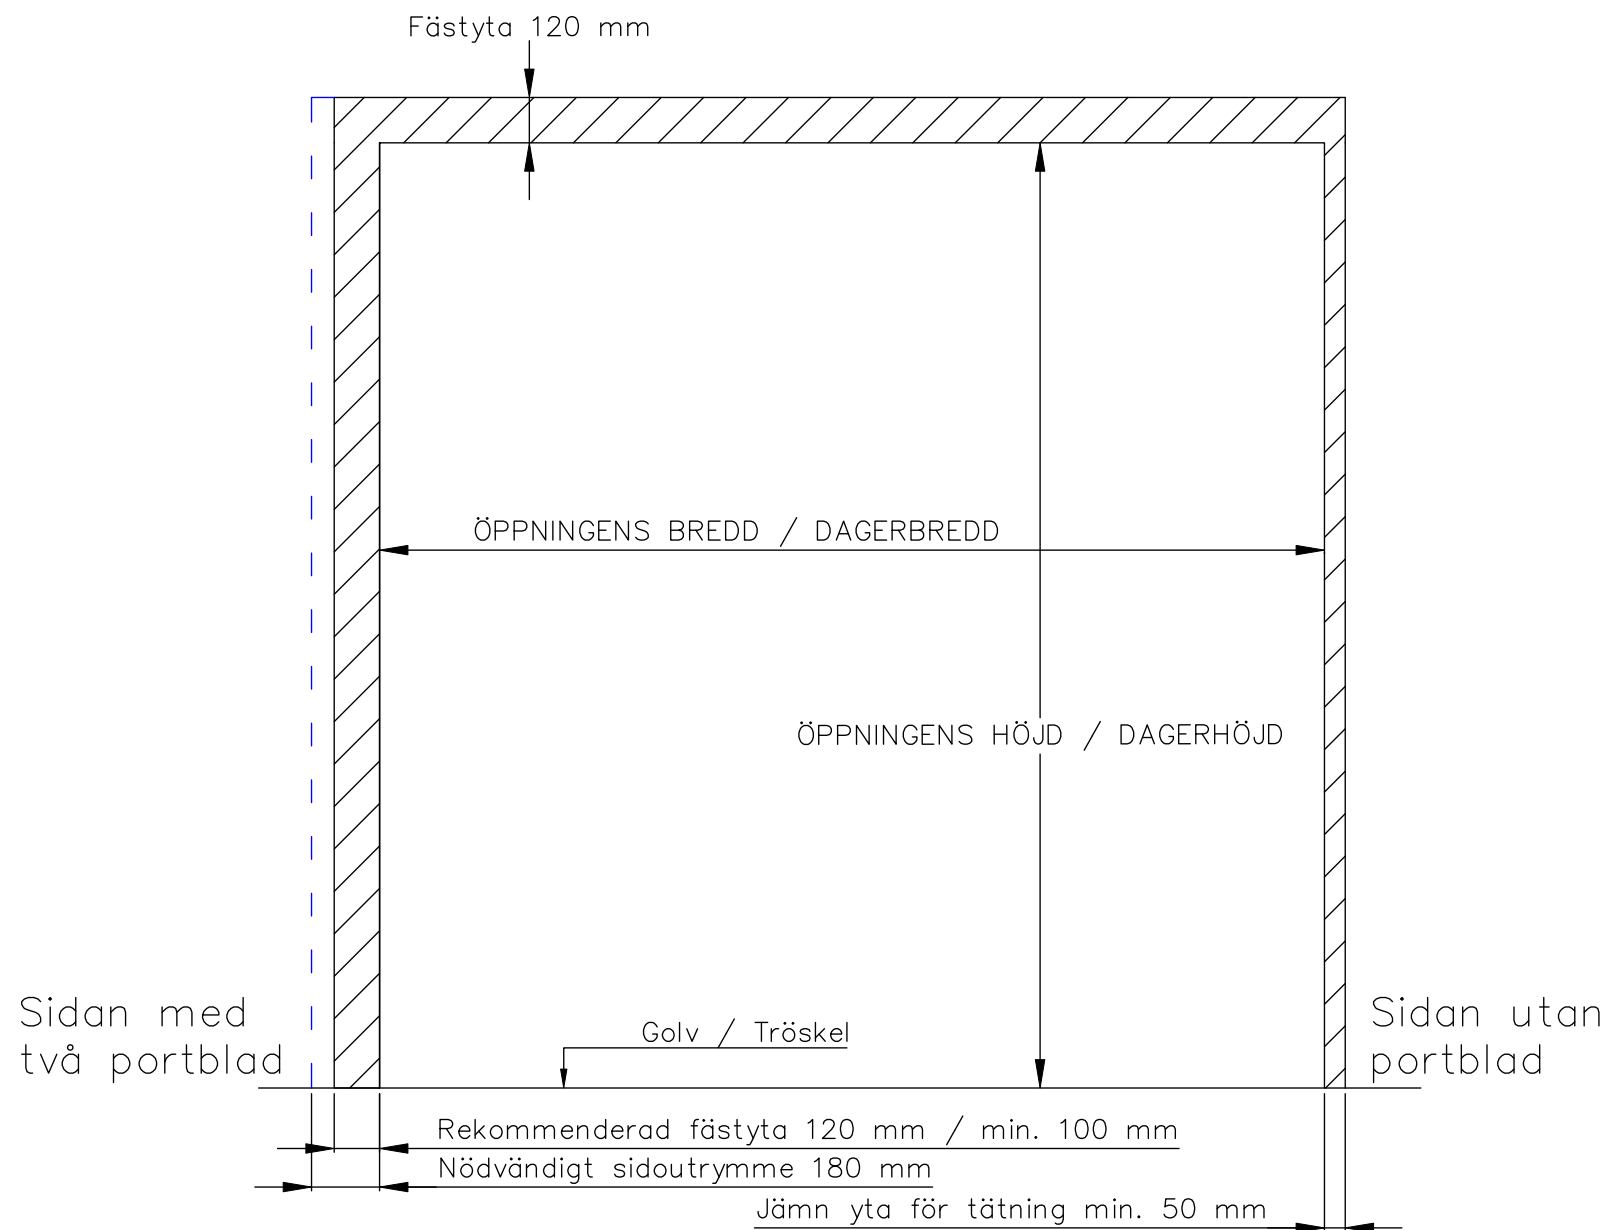

2-BLADIG VIKPORTSÖPPNING MED STYRSKENA

ÖPPNINGENS BREDD 1280MM–2450MM
 DET ÄR VÄLDIGT VIKTIGT ATT
 FÄSTYTAN ÄR HELT I LIV/JÄMN RUNTOM
 HELA ÖPPNINGEN FÖR ATT PORTEN SKALL
 KUNNA MONSTERAS OCH TÄTA EMOT DEN.

ÖPPNINGES MÅTT FÅR INTE AVVIKA MER ÄN
 10 MM.

PORT KAN MONTERAS PÅ:
 STÅL / TRÄ / BETONG

TÄTNING MOT PORTOMFATTNING

Illustrationsbild	Datum: 4/2024	2-bladig
FIN DOOR OY		Lieksentie 11 91100 Ii Puh. 0400 384 939 findoor@findoor.fi www.findoor.fi