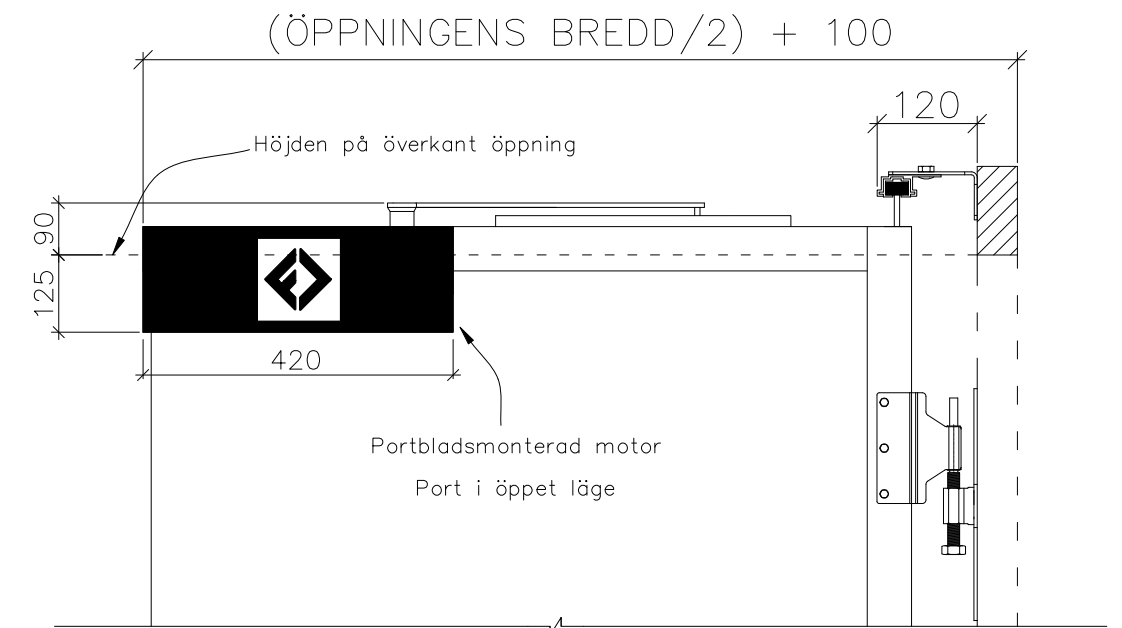

2-BLADIG VIKPORTSÖPPNING MED STYRSKENA

ÖPPNINGENS BREDD 1280MM–2450MM
DET ÄR VÄLDIGT VIKTIGT ATT
FÄSTYTAN ÄR HELT I LIV/JÄMN RUNTOM
HELA ÖPPNINGEN FÖR ATT PORTEN SKALL
KUNNA MONSTERAS OCH TÄTA EMOT DEN.

ÖPPNINGENS MÅTT FÅR INTE AVVIKA MER ÄN
10 MM.

PORT KAN MONTERAS PÅ:
STÅL / TRÄ / BETONG

Illustrationsbild

Datum: 4/2024

2-bladig

FIN DOOR OY

Lieksentie 11
91100 Ii
Puh. 0400 384 939
findoor@findoor.fi
www.findoor.fi