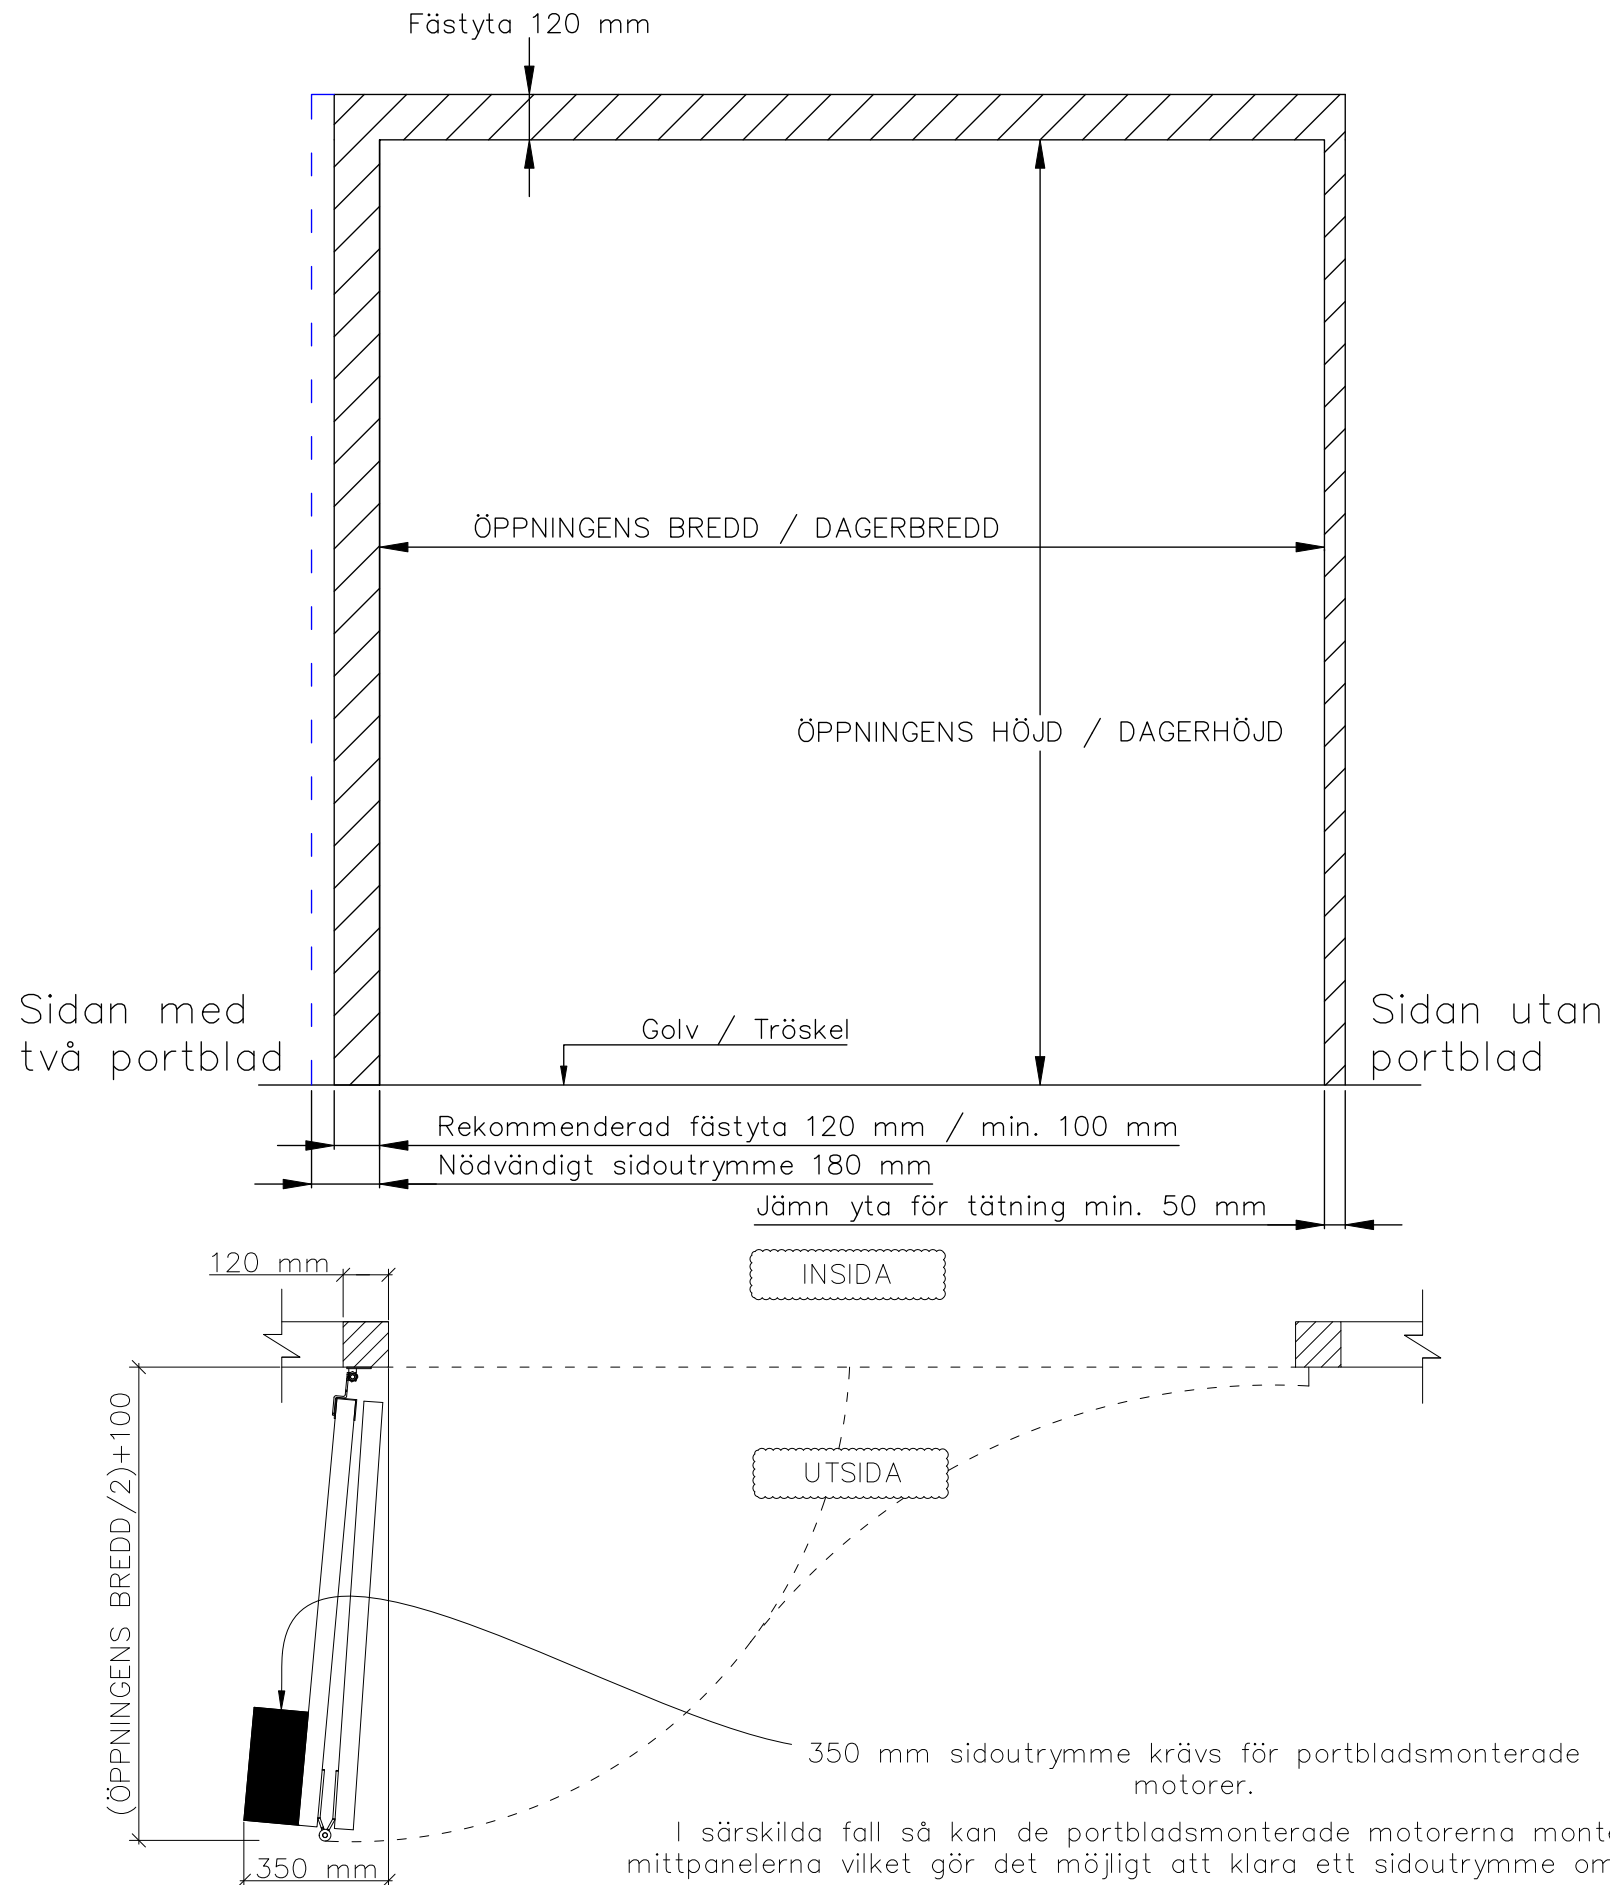

2-BLADIG VIKPORTSÖPPNING MED STYRSKENA

ÖPPNINGENS BREDD 1280MM–2450MM
DET ÄR VÄLDIGT VIKTIGT ATT
FÄSTYTAN ÄR HELT I LIV/JÄMN RUNTOM
HELA ÖPPNINGEN FÖR ATT PORTEN SKALL
KUNNA MONSTERAS OCH TÄTA EMOT DEN.

ÖPPNINGENS MÅTT FÅR INTE AVVIKA MER ÄN
10 MM.

PORT KAN MONTERAS PÅ:
STÅL / TRÄ / BETONG

Illustrationsbild

Datum: 4/2024

2-bladig

FIN DOOR OY

Lieksentie 11
91100 Ii
Puh. 0400 384 939
findoor@findoor.fi
www.findoor.fi