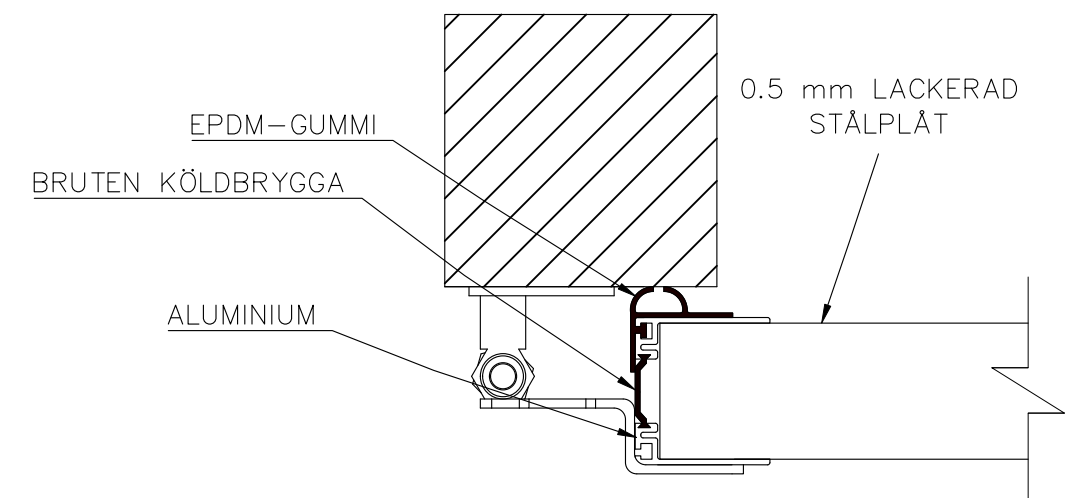

TÄTNING MOT PORTOMFATTNING

Illustrationsbild	Datum: 4/2024	2-bladig

FIN DOOR OY

Lieksentie 11
91100 Ii
Puh. 0400 384 939
findoor@findoor.fi
www.findoor.fi