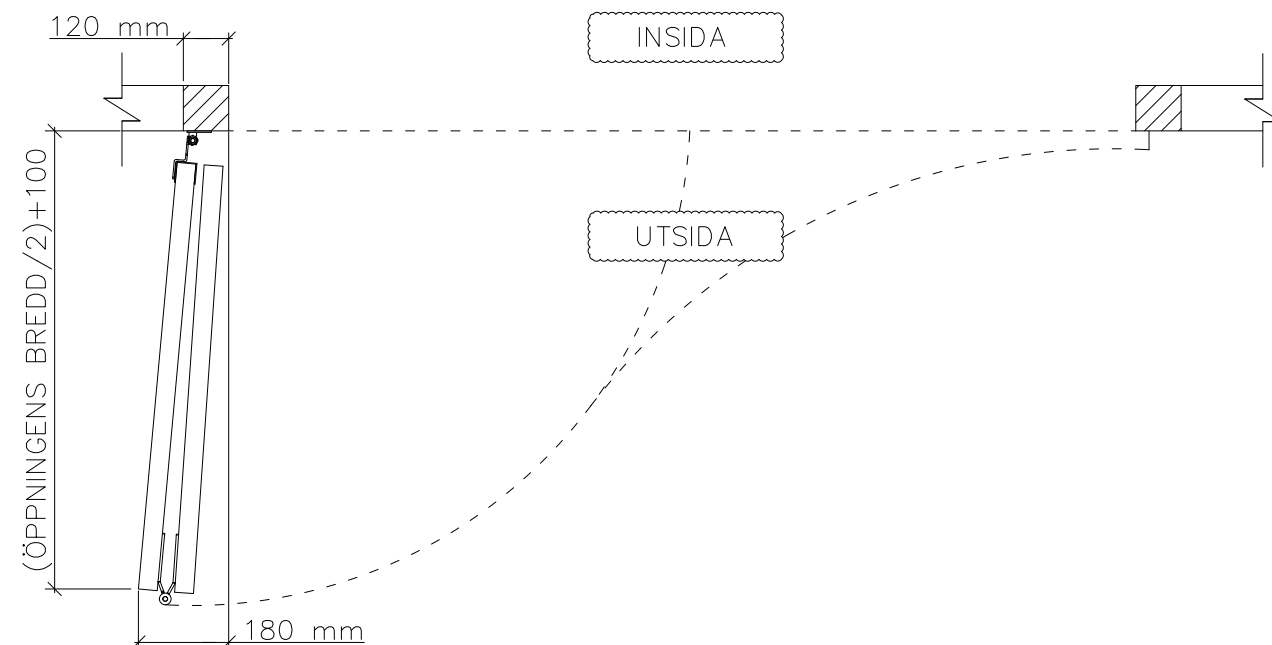

## 2-BLADIG VIKPORTSÖPPNING MED STYRSKENA

ÖPPNINGENS BREDD 1280MM–2450MM  
DET ÄR VÄLDIGT VIKTIGT ATT  
FÄSTYTAN ÄR HELT I LIV/JÄMN RUNTOM  
HELA ÖPPNINGEN FÖR ATT PORTEN SKALL  
KUNNA MONSTERAS OCH TÄTA EMOT DEN.

ÖPPNINGES MÅTT FÅR INTE AVVIKA MER ÄN  
10 MM.

PORT KAN MONTERAS PÅ:  
STÅL / TRÄ / BETONG