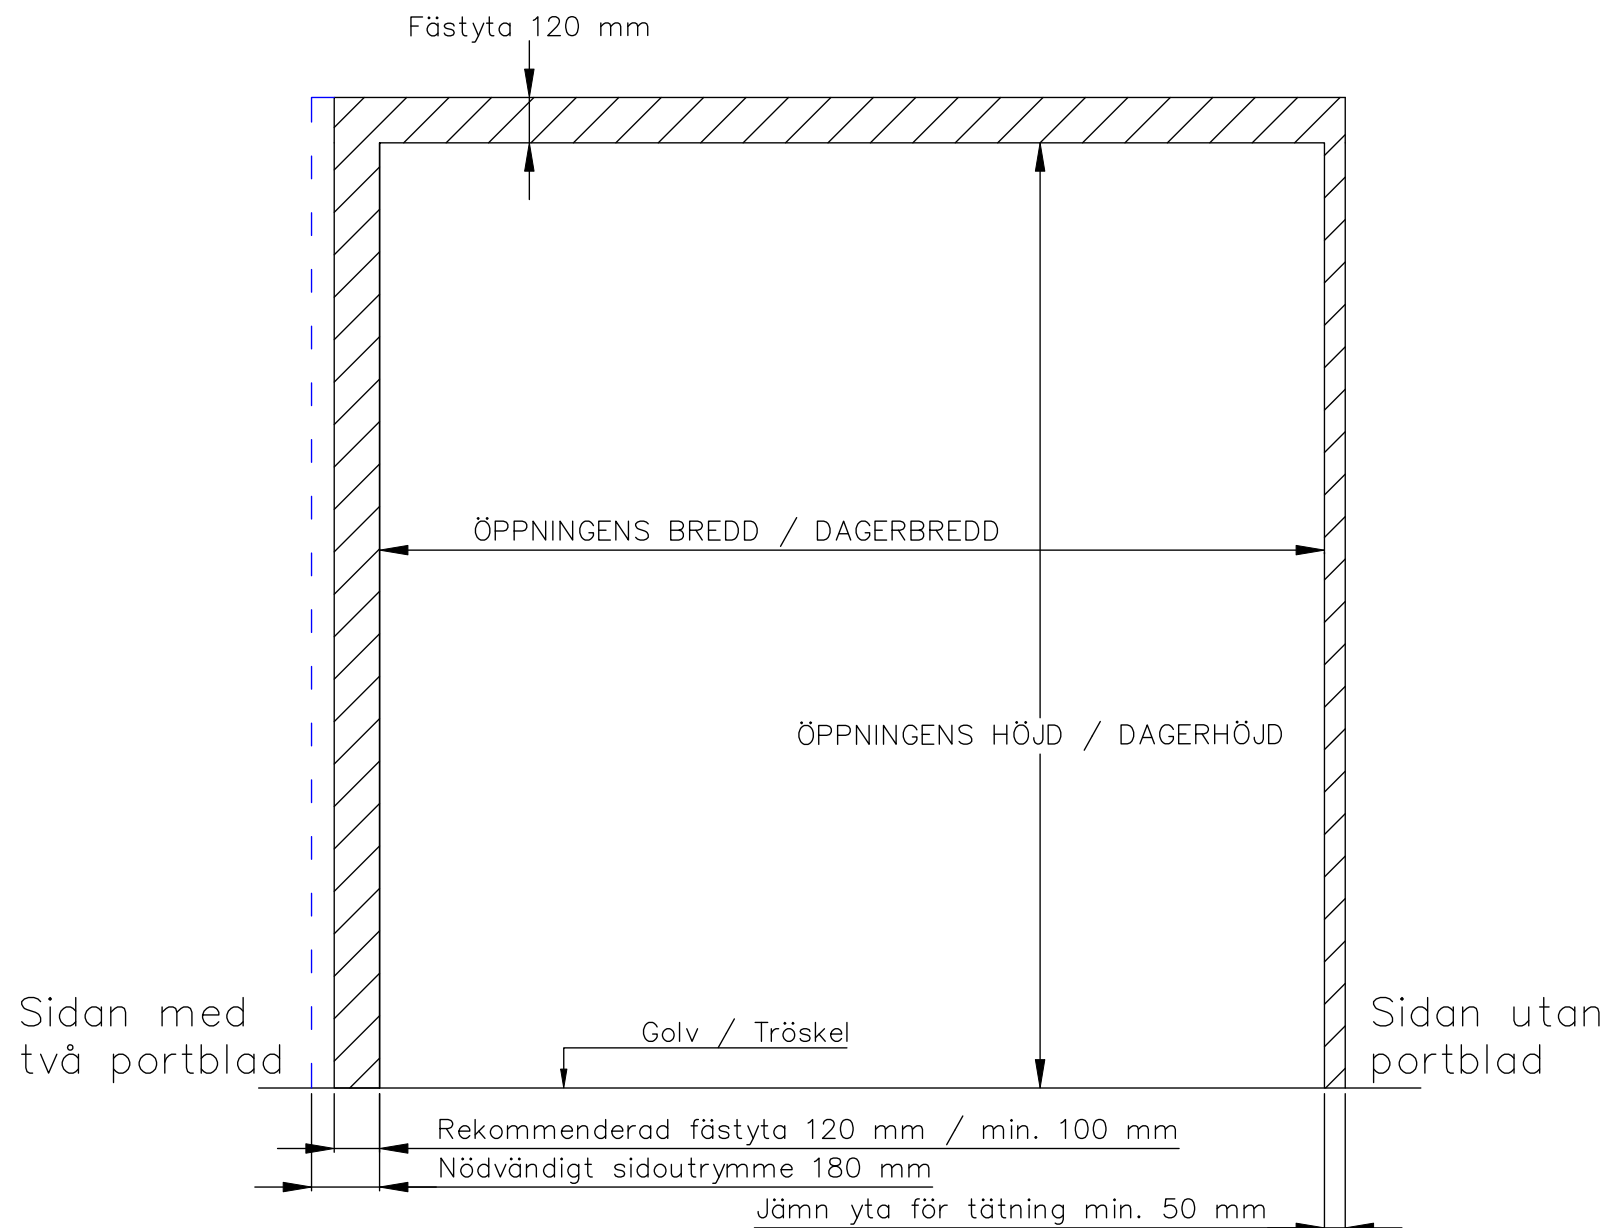

## 2-BLADIG VIKPORTSÖPPNING MED STYRSKENA

ÖPPNINGENS BREDD 1280MM–2450MM  
DET ÄR VÄLDIGT VIKTIGT ATT  
FÄSTYTAN ÄR HELT I LIV/JÄMN RUNTOM  
HELA ÖPPNINGEN FÖR ATT PORTEN SKALL  
KUNNA MONSTERAS OCH TÄTA EMOT DEN.

ÖPPNINGES MÅTT FÅR INTE AVVIKA MER ÄN  
10 MM.

PORT KAN MONTERAS PÅ:  
STÅL / TRÄ / BETONG