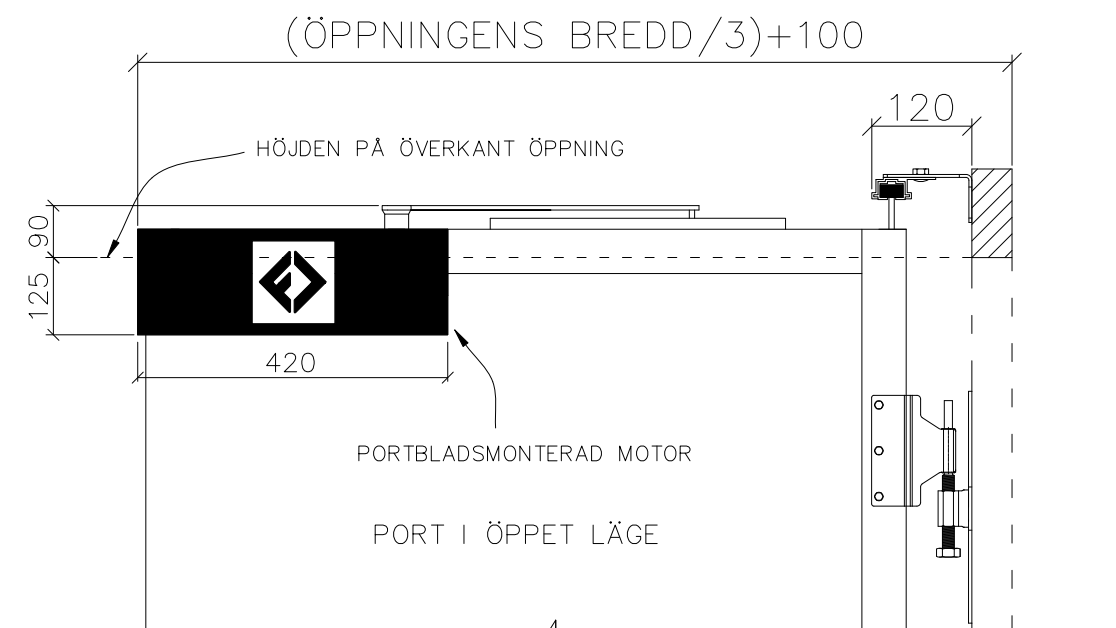

3-BLADIG VIKPORTSÖPPNING MED STYRSKENA

ÖPPNINGENS BREDD 2450MM–3700MM
 DET ÄR VÄLDIGT VIKTIGT ATT
 FÄSTYTAN ÄR HELT I LIV/JÄMN
 RUNTOM HELA ÖPPNINGEN FÖR ATT
 PORTEN SKALL KUNNA MONSTERAS
 OCH TÄTA EMOT DEN.

ÖPPNINGENS MÅTT FÅR INTE AVVIKA
 MER ÄN 10 MM.

PORT KAN MONTERAS PÅ:
 STÅL / TRÄ / BETONG

Illustrationsbild	Datum: 4/2024	3-bladig
FIN DOOR OY		Lieksentie 11 91100 Ii Puh. 0400 384 939 findoor@findoor.fi www.findoor.fi