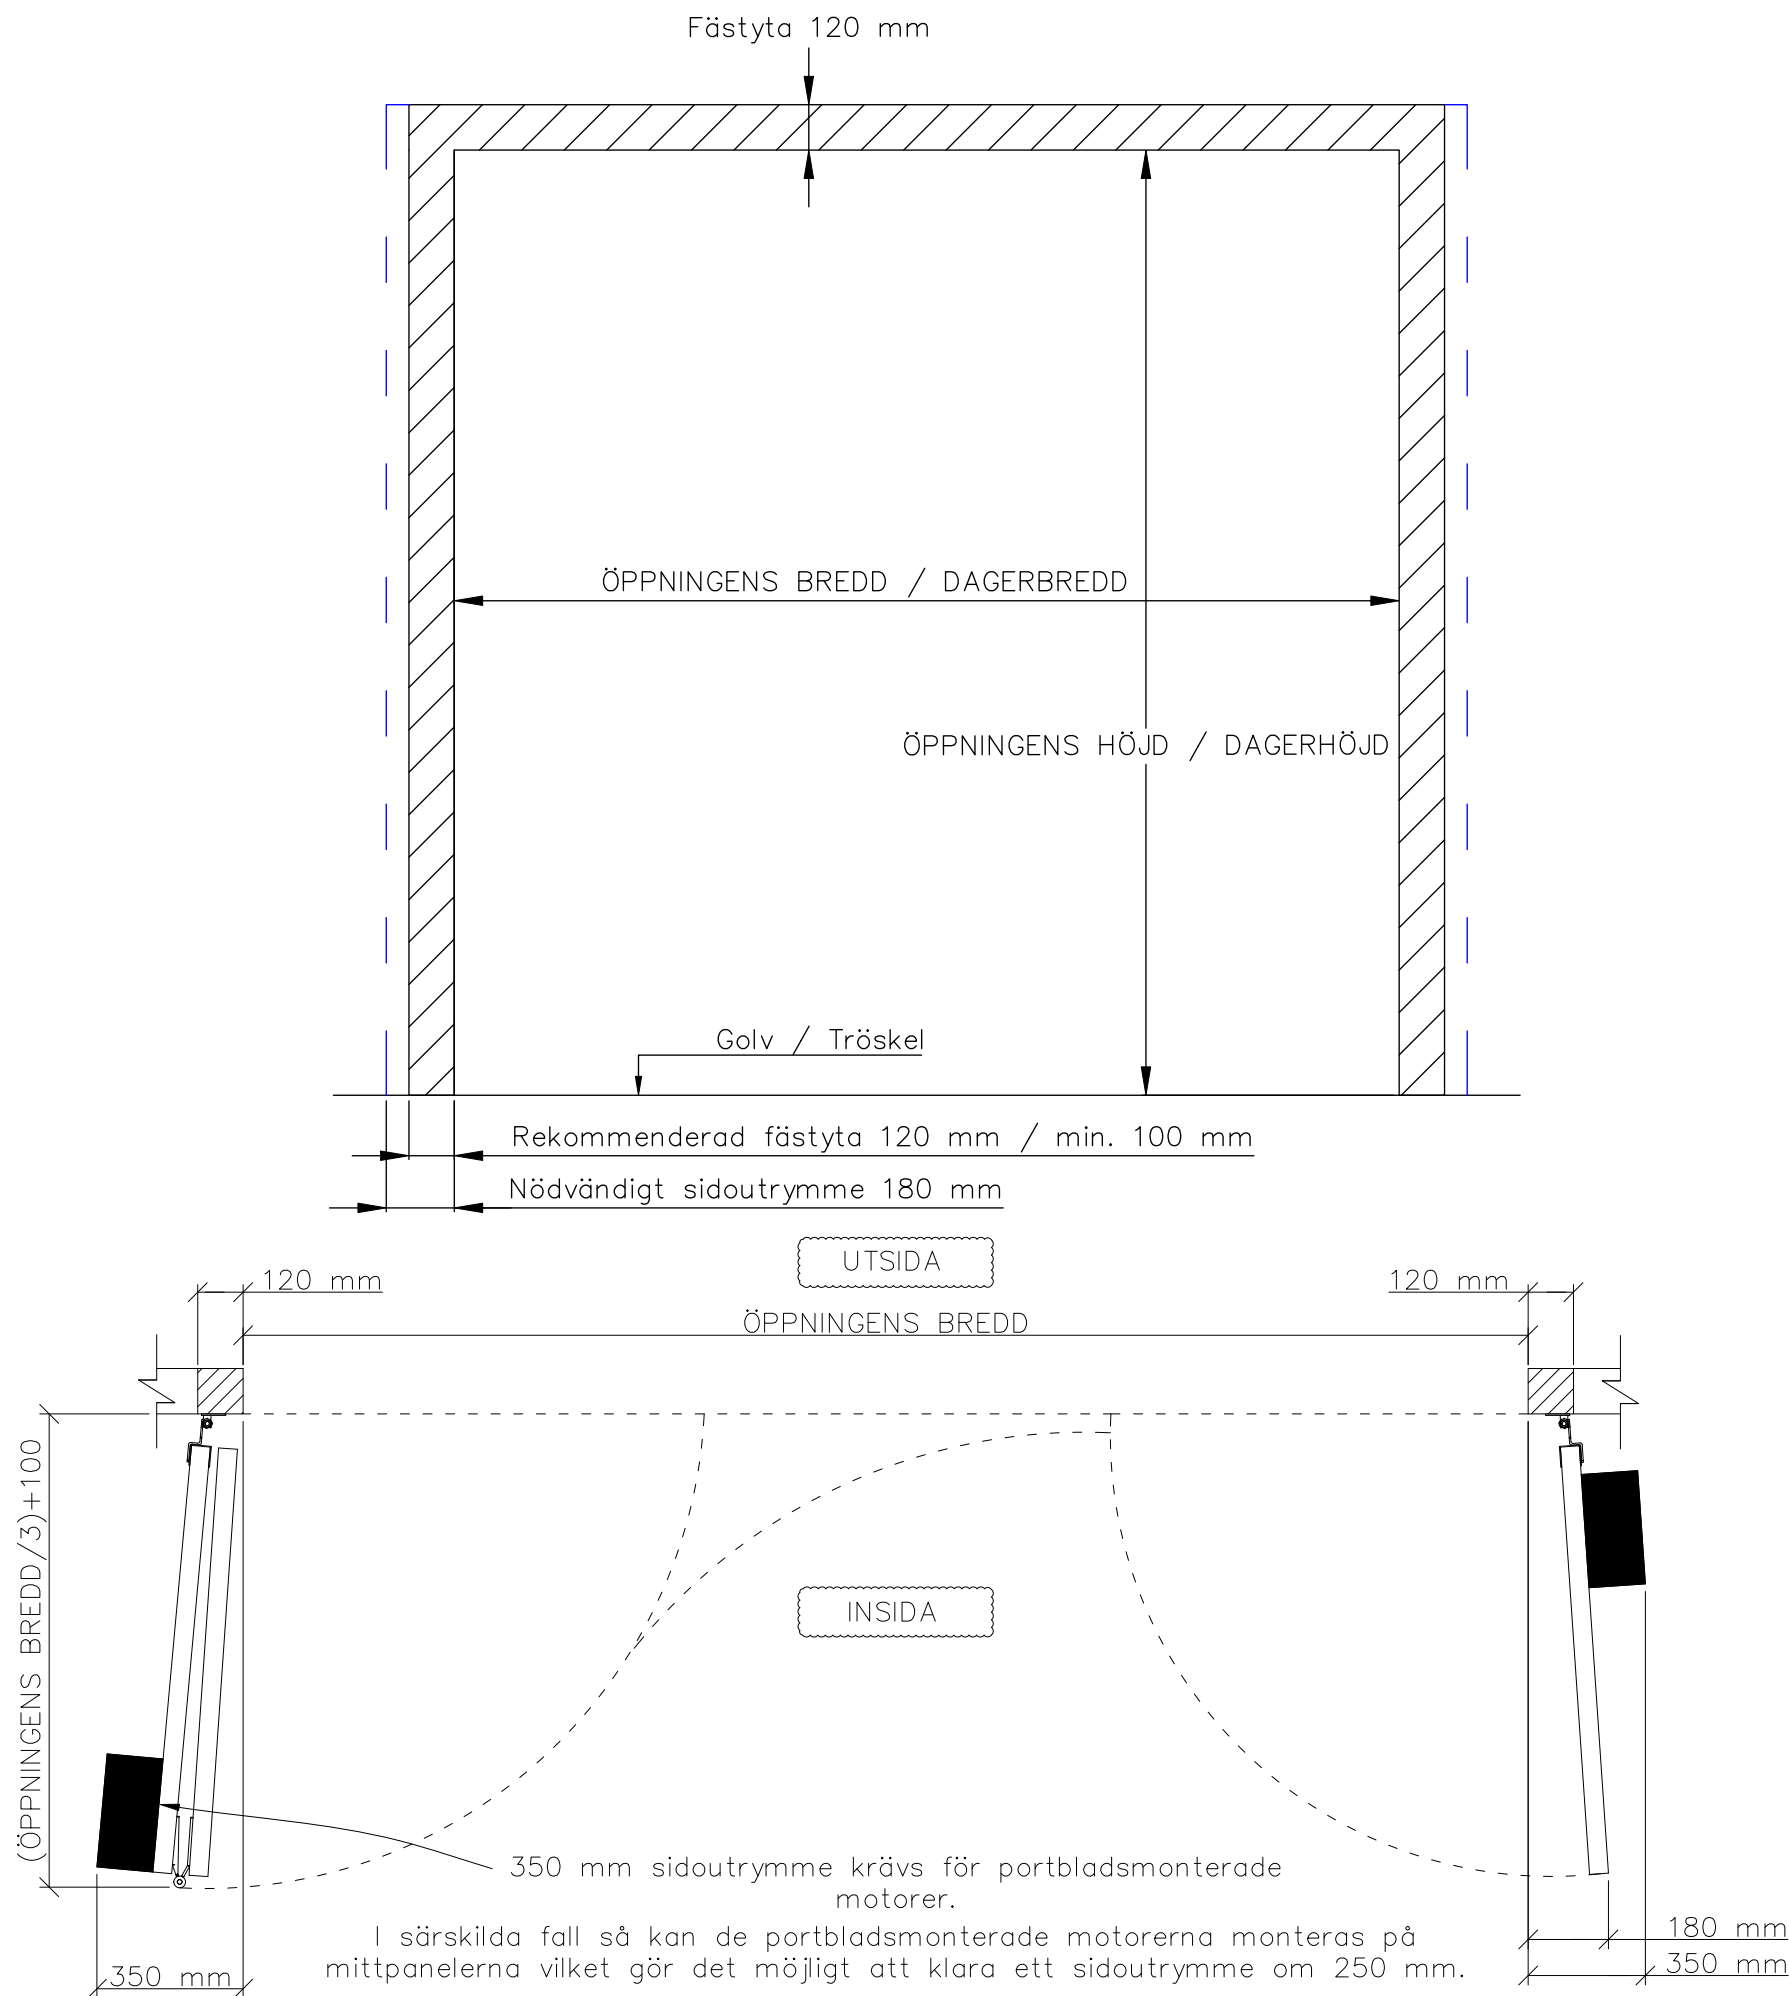

3-BLADIG VIKPORTSÖPPNING MED STYRSKENA

ÖPPNINGENS BREDD 2450MM–3700MM
 DET ÄR VÄLDIGT VIKTIGT ATT
 FÄSTYTAN ÄR HELT I LIV/JÄMN
 RUNTOM HELA ÖPPNINGEN FÖR ATT
 PORTEN SKALL KUNNA MONSTERAS
 OCH TÄTA EMOT DEN.

ÖPPNINGENS MÅTT FÅR INTE AVVIKA
 MER ÄN 10 MM.

PORT KAN MONTERAS PÅ:
 STÅL / TRÄ / BETONG

Illustrationsbild	Datum: 4/2024	3-bladig
FIN DOOR OY		Lieksentie 11 91100 Ii Puh. 0400 384 939 findoor@findoor.fi www.findoor.fi