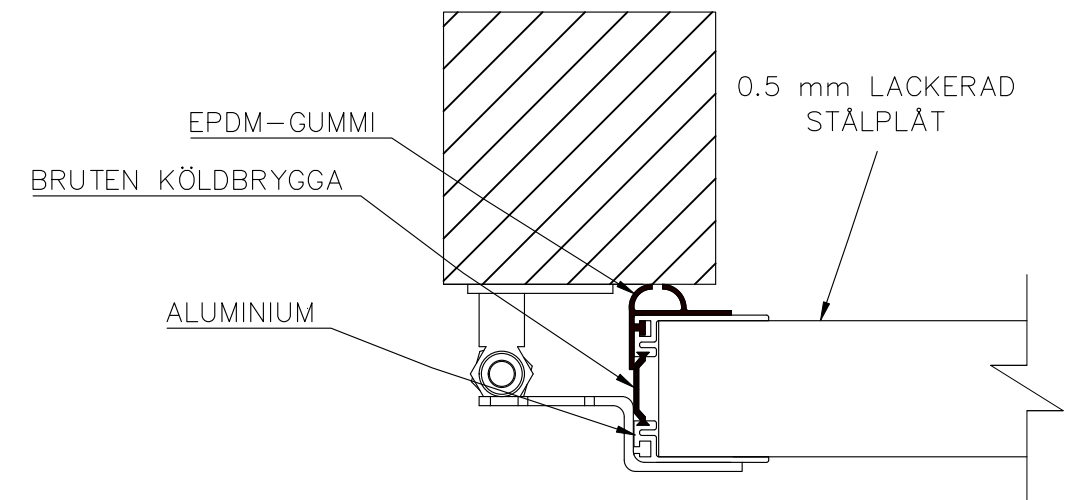

3-BLADIG VIKPORTSÖPPNING MED STYRSKENA

UTSIDA

ÖPPNINGENS BREDD 2450MM–3700MM
DET ÄR VÄLDIGT VIKTIGT ATT
FÄSTYTAN ÄR HELT I LIV/JÄMN
RUNTOM HELA ÖPPNINGEN FÖR ATT
PORTEN SKALL KUNNA MONSTERAS
OCH TÄTA EMOT DEN.

ÖPPNINGENS MÅTT FÅR INTE AVVIKA
MER ÄN 10 MM.

PORT KAN MONTERAS PÅ:
STÅL / TRÄ / BETONG

TÄTNING MOT PORTOMFATTNING

Illustrationsbild	Datum: 4/2024	3-bladig
FIN DOOR OY		Lieksentie 11 91100 Ii Puh. 0400 384 939 findoor@findoor.fi www.findoor.fi