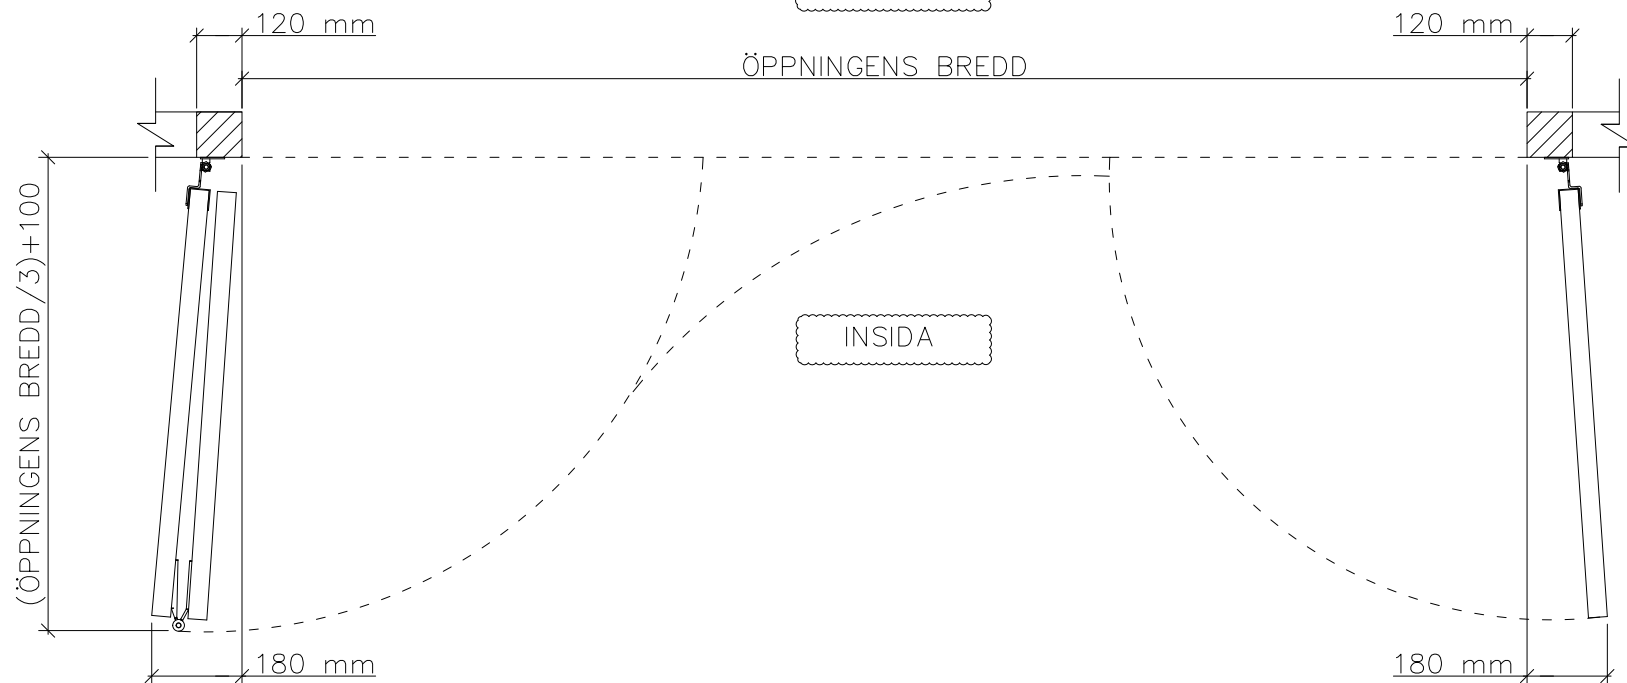

3-BLADIG VIKPORTSÖPPNING MED STYRSKENA

UTSIDA

ÖPPNINGENS BREDD 2450MM–3700MM
DET ÄR VÄLDIGT VIKTIGT ATT
FÄSTYTAN ÄR HELT I LIV/JÄMN
RUNTOM HELA ÖPPNINGEN FÖR ATT
PORTEN SKALL KUNNA MONSTERAS
OCH TÄTA EMOT DEN.

ÖPPNINGENS MÅTT FÅR INTE AVVIKA
MER ÄN 10 MM.

PORT KAN MONTERAS PÅ:
STÅL / TRÄ / BETONG

TÄTNING MOT PORTOMFATTNING

Illustrationsbild	Datum: 4/2024	3-bladig
FIN DOOR OY		Lieksentie 11 91100 Ii Puh. 0400 384 939 findoor@findoor.fi www.findoor.fi