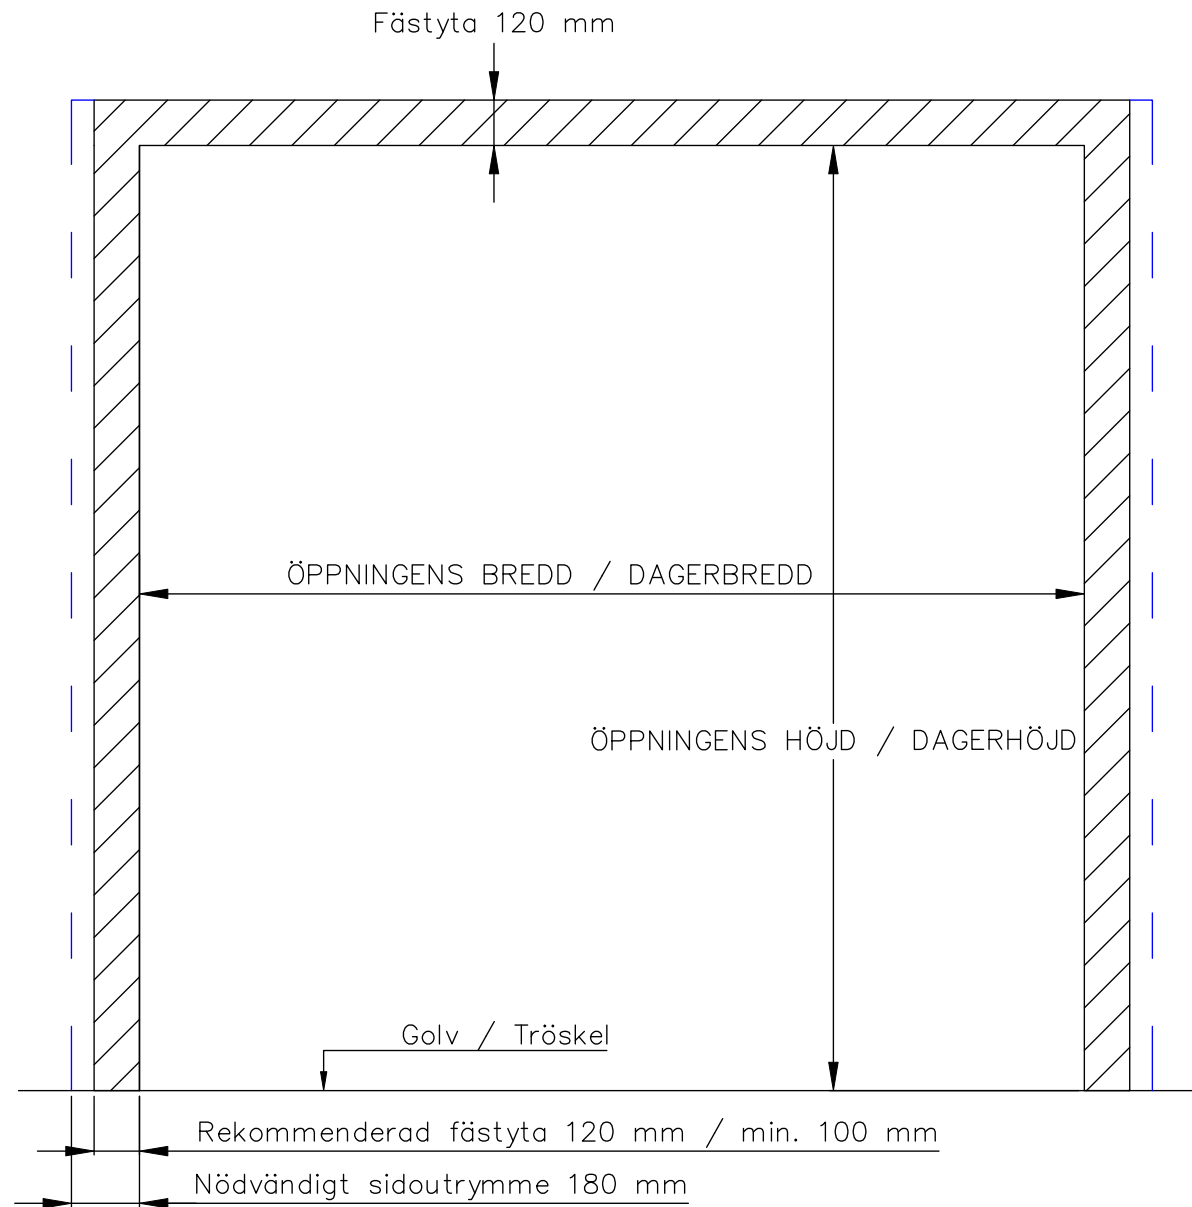

3-BLADIG VIKPORTSÖPPNING MED STYRSKENA

UTSIDA

ÖPPNINGENS BREDD 2450MM–3700MM
DET ÄR VÄLDIGT VIKTIGT ATT
FÄSTYTAN ÄR HELT I LIV/JÄMN
RUNTOM HELA ÖPPNINGEN FÖR ATT
PORTEN SKALL KUNNA MONSTERAS
OCH TÄTA EMOT DEN.

ÖPPNINGENS MÅTT FÅR INTE AVVIKA
MER ÄN 10 MM.

PORT KAN MONTERAS PÅ:
STÅL / TRÄ / BETONG

TÄTNING MOT PORTOMFATTNING

Illustrationsbild	Datum: 4/2024	3-bladig
FIN DOOR OY		Lieksentie 11 91100 Ii Puh. 0400 384 939 findoor@findoor.fi www.findoor.fi