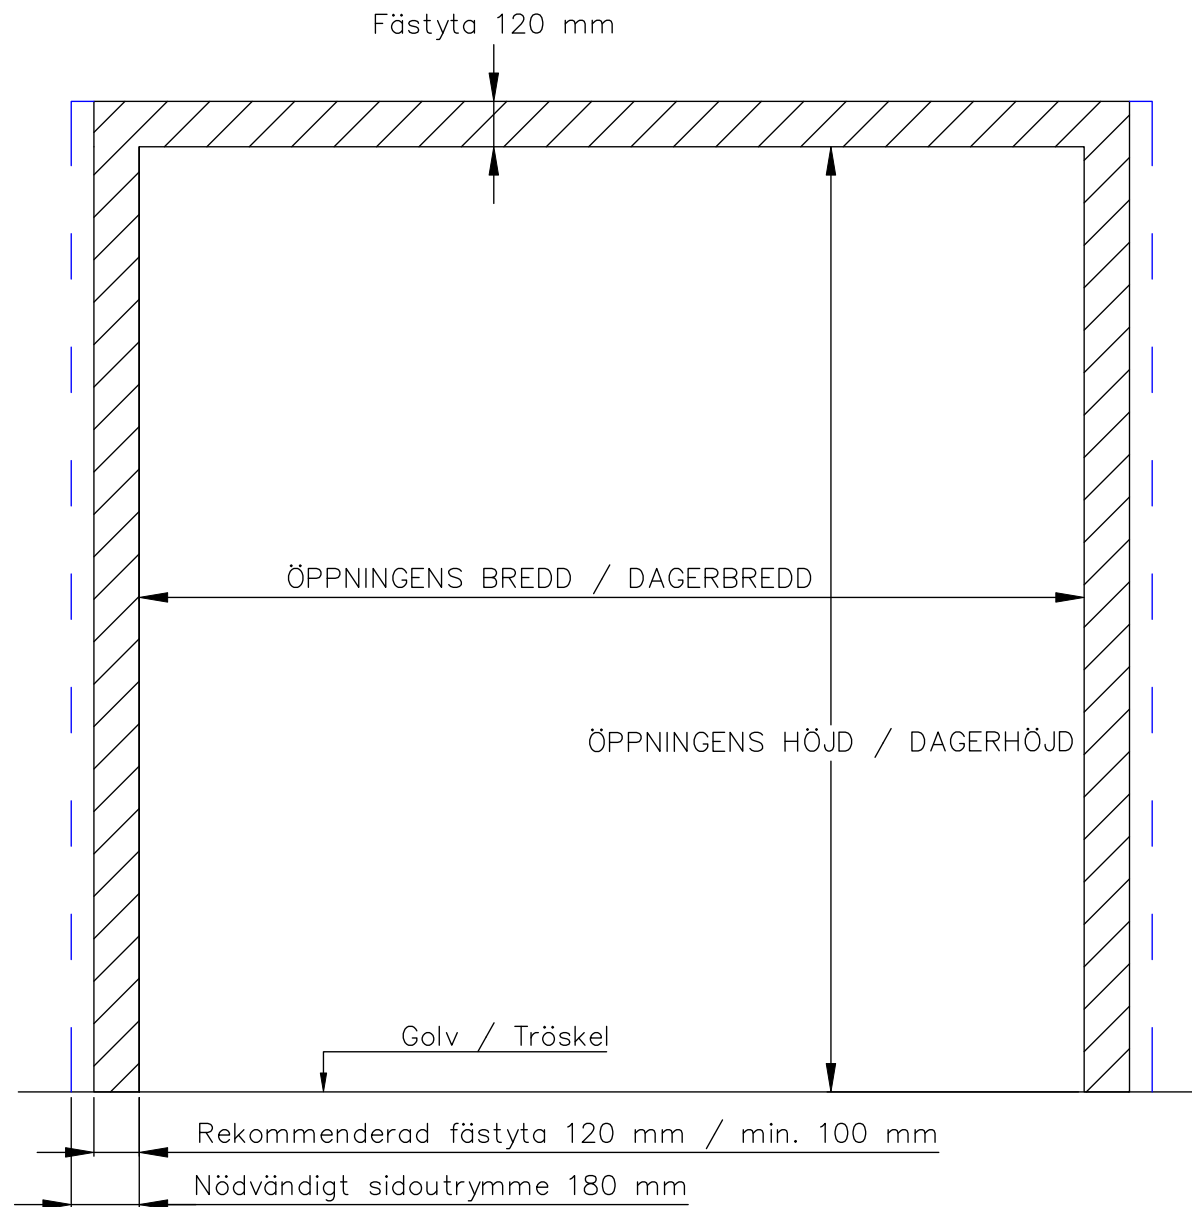

3-BLADIG VIKPORTSÖPPNING MED STYRSKENA

ÖPPNINGENS BREDD 2450MM–3700MM
DET ÄR VÄLDIGT VIKTIGT ATT
FÄSTYTAN ÄR HELT I LIV/JÄMN
RUNTOM HELA ÖPPNINGEN FÖR ATT
PORTEN SKALL KUNNA MONSTERAS
OCH TÄTA EMOT DEN.

ÖPPNINGENS MÅTT FÅR INTE AVVIKA
MER ÄN 10 MM.

PORT KAN MONTERAS PÅ:
STÅL / TRÄ / BETONG

| | | |
|-------------------|---------------|--|
| Illustrationsbild | Datum: 4/2024 | 3-bladig |
| FIN DOOR OY | | Lieksentie 11 91100 Ii Puh. 0400 384 939 findoor@findoor.fi www.findoor.fi |