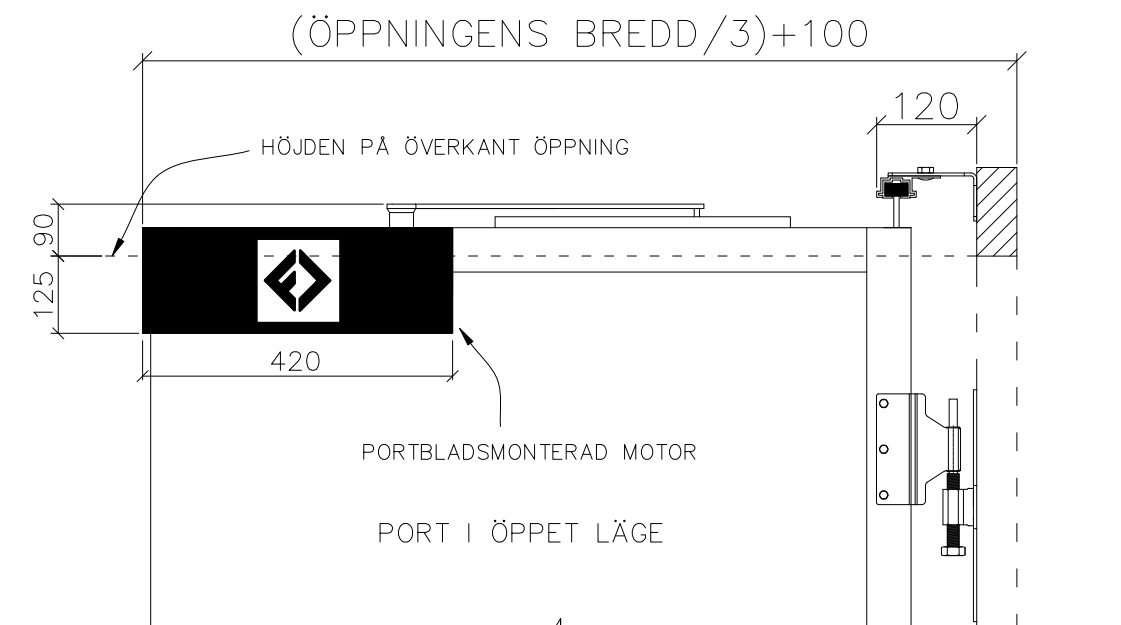

3-BLADIG VIKPORTSÖPPNING MED STYRSKENA

ÖPPNINGENS BREDD 2450MM–3700MM
DET ÄR VÄLDIGT VIKTIGT ATT
FÄSTYTAN ÄR HELT I LIV/JÄMN
RUNTOM HELA ÖPPNINGEN FÖR ATT
PORTEN SKALL KUNNA MONSTERAS
OCH TÄTA EMOT DEN.

ÖPPNINGENS MÅTT FÅR INTE AVVIKA
MER ÄN 10 MM.

PORT KAN MONTERAS PÅ:
STÅL / TRÄ / BETONG

| | | |
|-------------------|---------------|--|
| Illustrationsbild | Datum: 4/2024 | 3-bladig |
| FIN DOOR OY | | Lieksentie 11 91100 Ii Puh. 0400 384 939 findoor@findoor.fi www.findoor.fi |