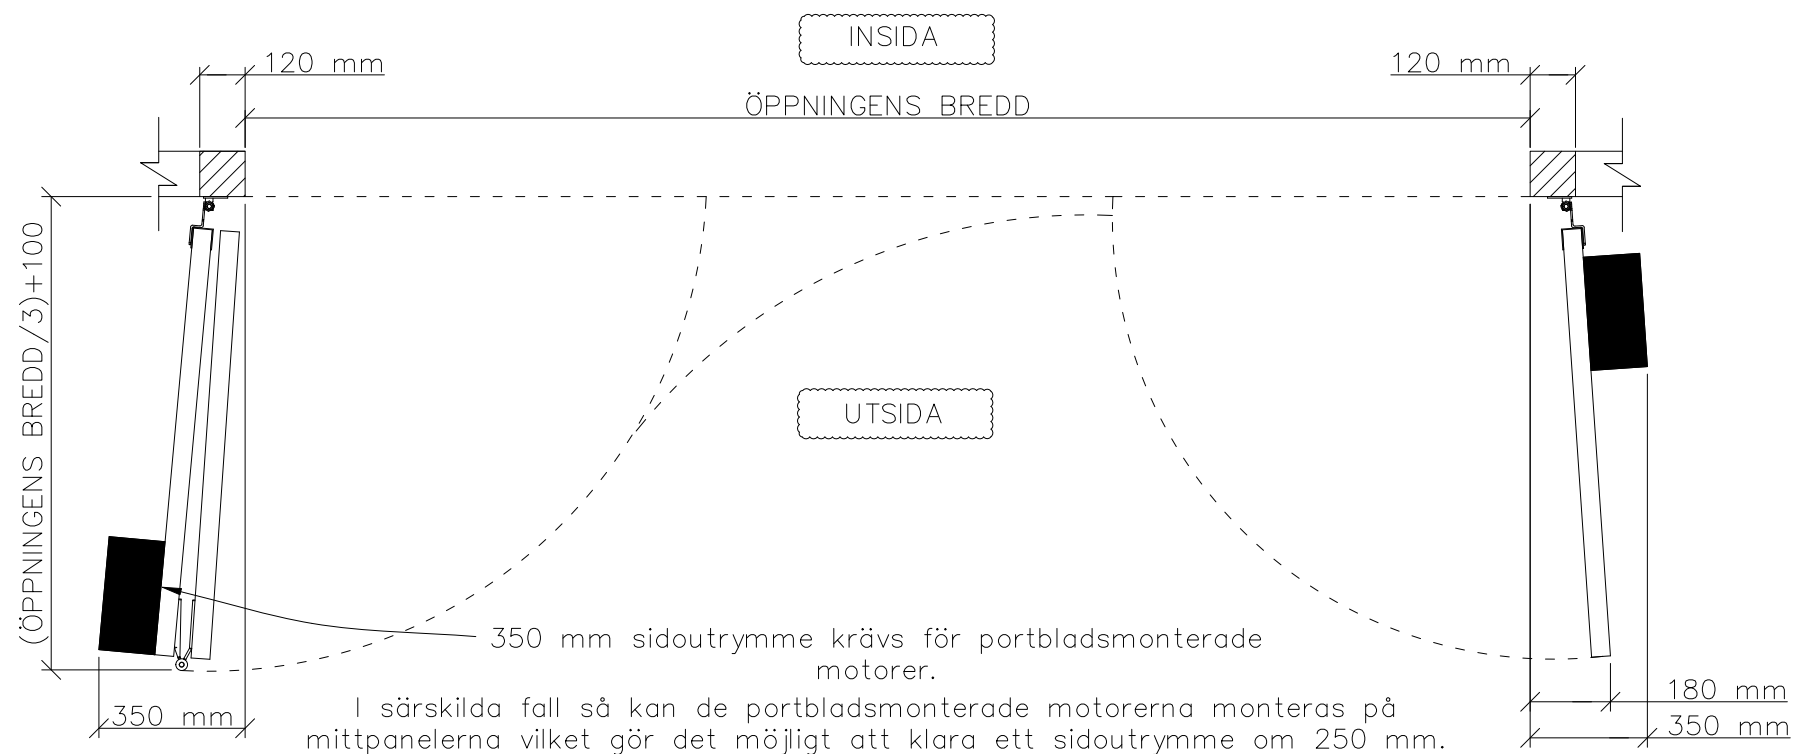

3-BLADIG VIKPORTSÖPPNING MED STYRSKENA

ÖPPNINGENS BREDD 2450MM–3700MM
DET ÄR VÄLDIGT VIKTIGT ATT
FÄSTYTAN ÄR HELT I LIV/JÄMN
RUNTOM HELA ÖPPNINGEN FÖR ATT
PORTEN SKALL KUNNA MONSTERAS
OCH TÄTA EMOT DEN.

ÖPPNINGENS MÅTT FÅR INTE AVVIKA
MER ÄN 10 MM.

PORT KAN MONTERAS PÅ:
STÅL / TRÄ / BETONG

| | | |
|-------------------|---------------|--|
| Illustrationsbild | Datum: 4/2024 | 3-bladig |
| FIN DOOR OY | | Lieksentie 11 91100 Ii Puh. 0400 384 939 findoor@findoor.fi www.findoor.fi |