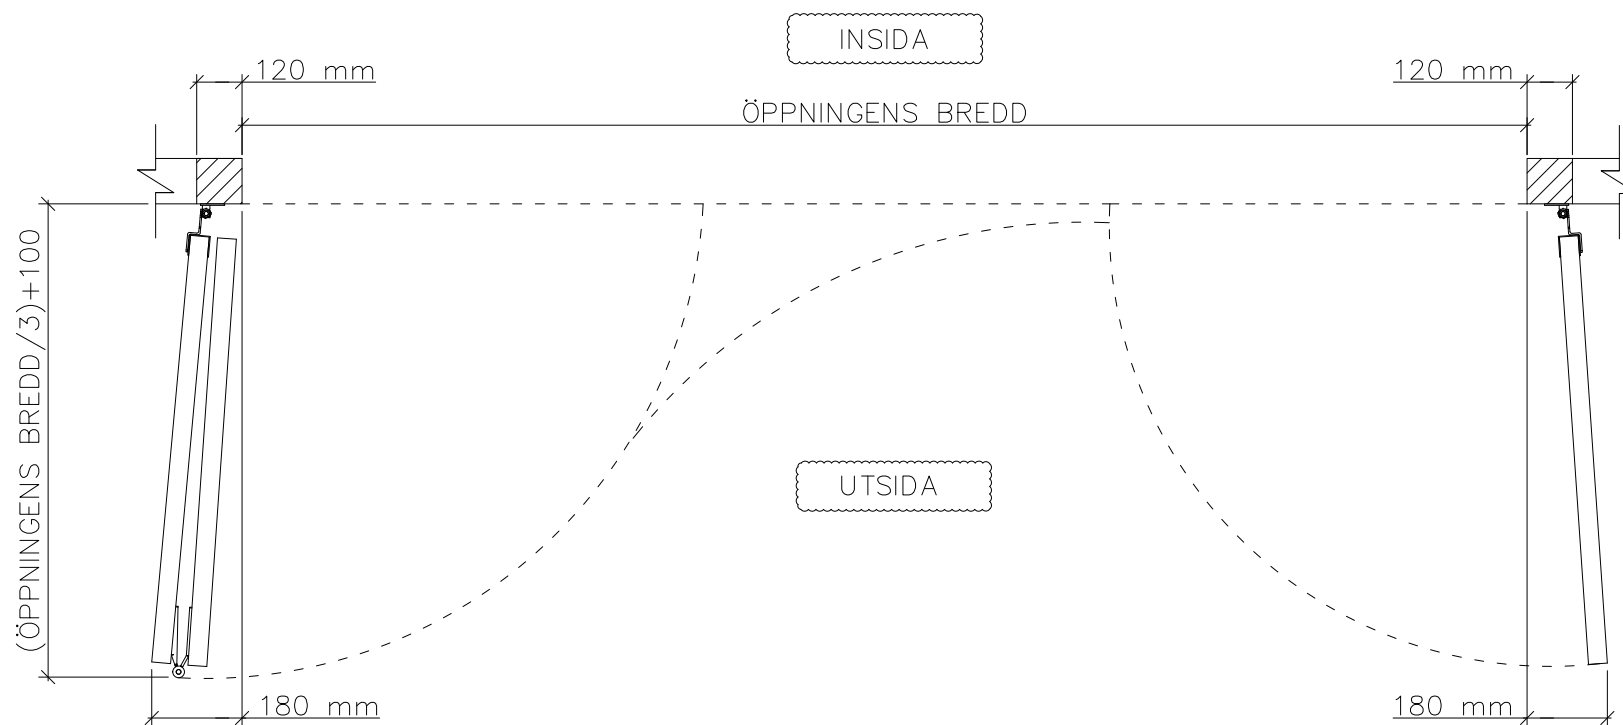

3-BLADIG VIKPORTSÖPPNING MED STYRSKENA

ÖPPNINGENS BREDD 2450MM–3700MM
 DET ÄR VÄLDIGT VIKTIGT ATT
 FÄSTYTAN ÄR HELT I LIV/JÄMN
 RUNTOM HELA ÖPPNINGEN FÖR ATT
 PORTEN SKALL KUNNA MONSTERAS
 OCH TÄTA EMOT DEN.

ÖPPNINGES MÅTT FÅR INTE AVVIKA
 MER ÄN 10 MM.

PORT KAN MONTERAS PÅ:
 STÅL / TRÄ / BETONG

TÄTNING MOT PORTOMFATTNING

Illustrationsbild	Datum: 4/2024	3-bladig
-------------------	---------------	----------