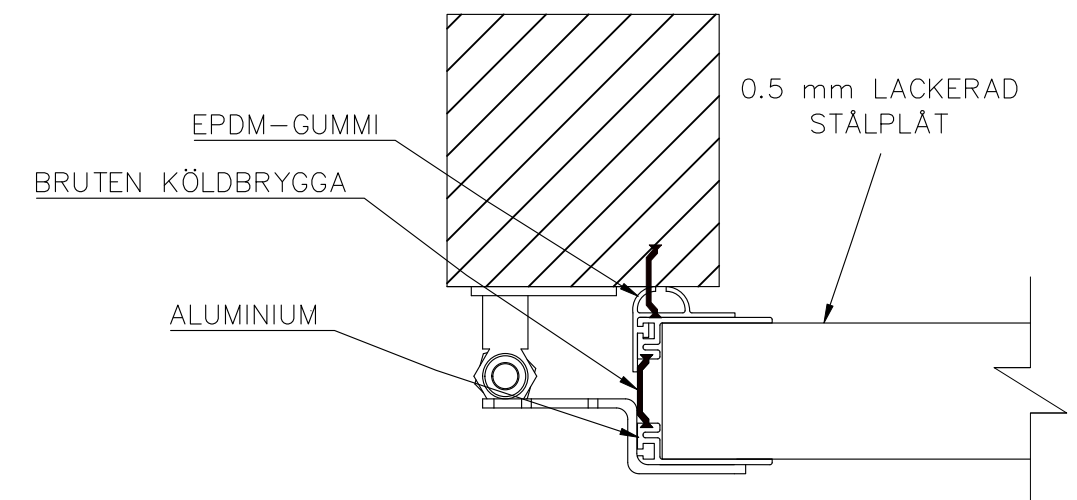

3-BLADIG VIKPORTSÖPPNING MED STYRSKENA

ÖPPNINGENS BREDD 2450MM–3700MM
 DET ÄR VÄLDIGT VIKTIGT ATT
 FÄSTYTAN ÄR HELT I LIV/JÄMN
 RUNTOM HELA ÖPPNINGEN FÖR ATT
 PORTEN SKALL KUNNA MONSTERAS
 OCH TÄTA EMOT DEN.

ÖPPNINGES MÅTT FÅR INTE AVVIKA
 MER ÄN 10 MM.

PORT KAN MONTERAS PÅ:
 STÅL / TRÄ / BETONG

TÄTNING MOT PORTOMFATTNING

Illustrationsbild	Datum: 4/2024	3-bladig
-------------------	---------------	----------