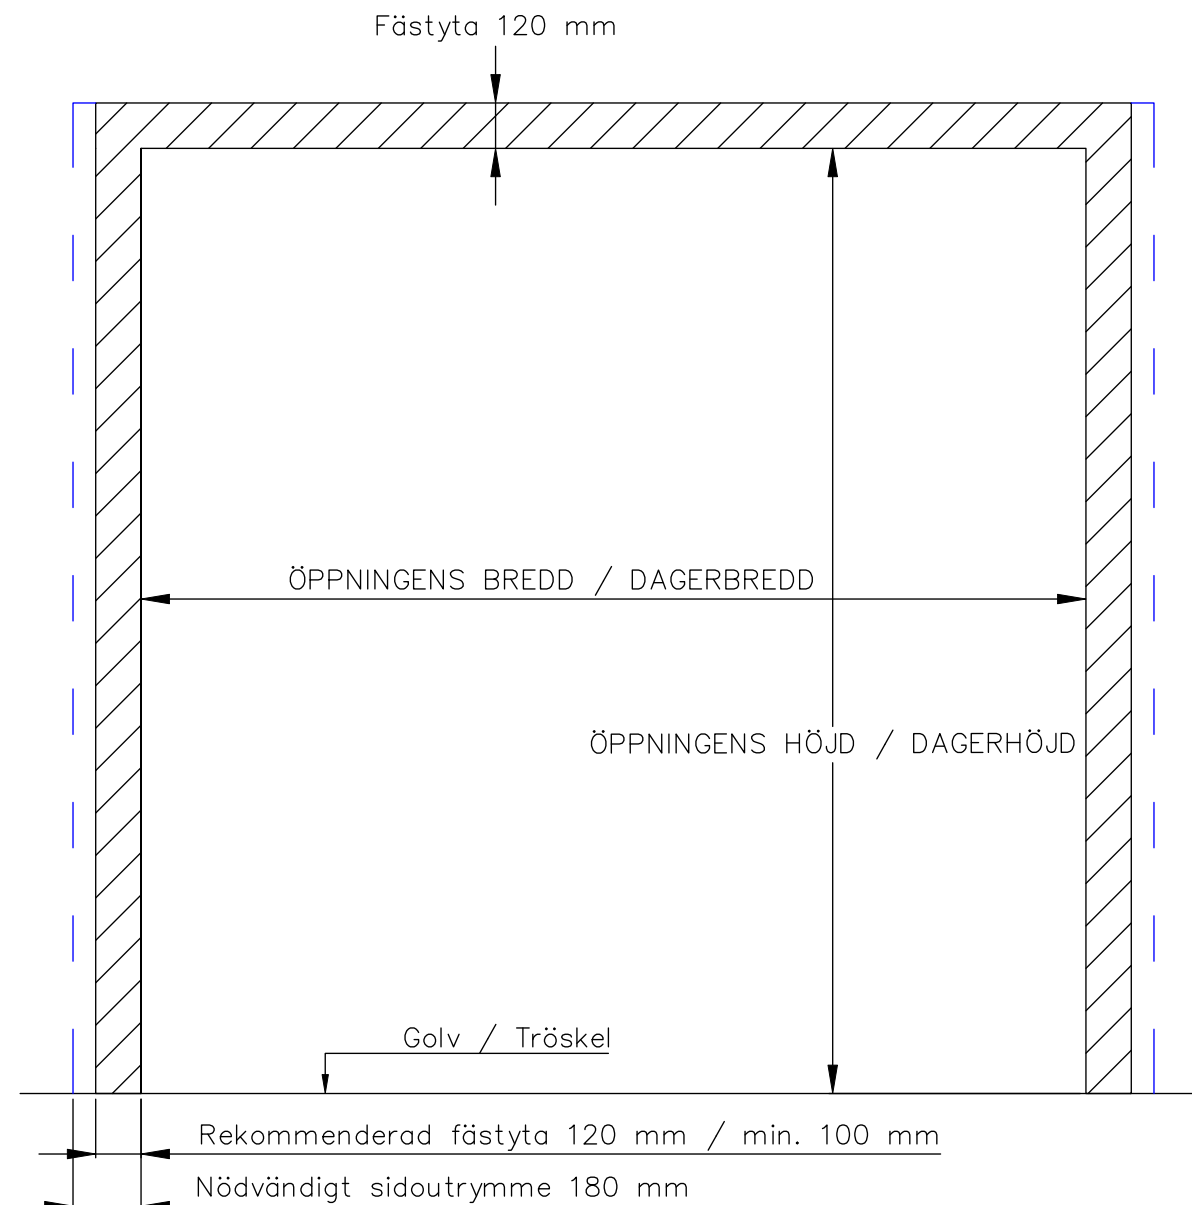

3-BLADIG VIKPORTSÖPPNING MED STYRSKENA

ÖPPNINGENS BREDD 2450MM–3700MM
 DET ÄR VÄLDIGT VIKTIGT ATT
 FÄSTYTAN ÄR HELT I LIV/JÄMN
 RUNTOM HELA ÖPPNINGEN FÖR ATT
 PORTEN SKALL KUNNA MONSTERAS
 OCH TÄTA EMOT DEN.

ÖPPNINGES MÅTT FÅR INTE AVVIKA
 MER ÄN 10 MM.

PORT KAN MONTERAS PÅ:
 STÅL / TRÄ / BETONG

TÄTNING MOT PORTOMFATTNING

Illustrationsbild	Datum: 4/2024	3-bladig
-------------------	---------------	----------