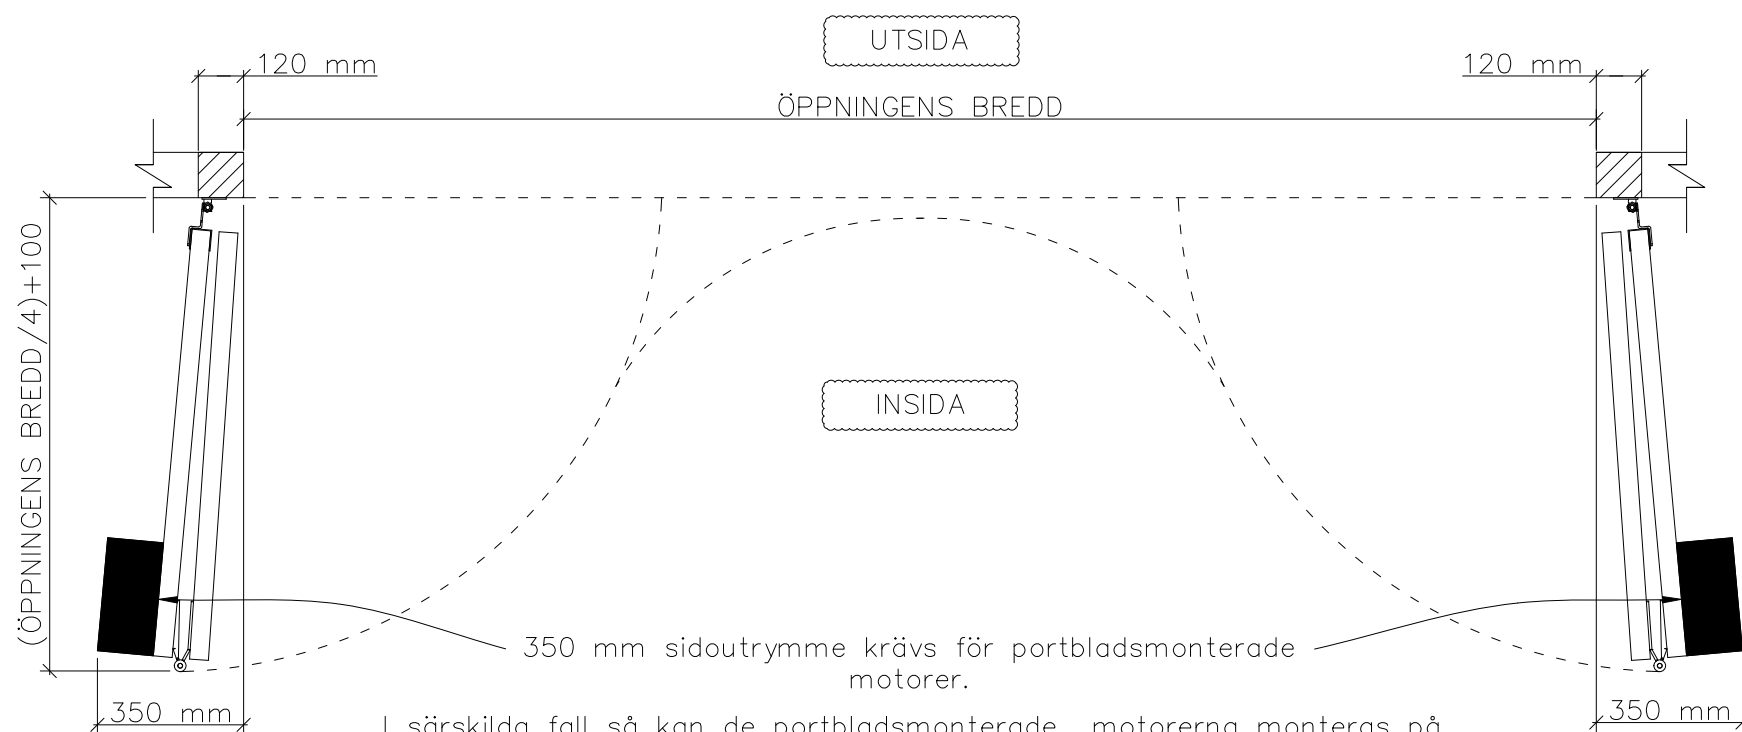

4-BLADIG VIKPORTSÖPPNING MED BÄRANDE SKENA

ÖPPNINGENS BREDD 3700MM–5000MM
DET ÄR VÄLDIGT VIKTIGT ATT
FÄSTYTAN ÄR HELT I LIV/JÄMN RUNTOM
HELA ÖPPNINGEN FÖR ATT PORTEN SKALL
KUNNA MONSTERAS OCH TÄTA EMOT DEN.

ÖPPNINGES MÅTT FÅR INTE AVVIKA MER ÄN
10 MM.

PORT KAN MONTERAS PÅ:
STÅL / TRÄ / BETONG

Illustrationsbild	Datum: 4/2024	4-bladig
FIN DOOR OY		Lieksentie 11 91100 Ii Puh. 0400 384 939 findoor@findoor.fi www.findoor.fi