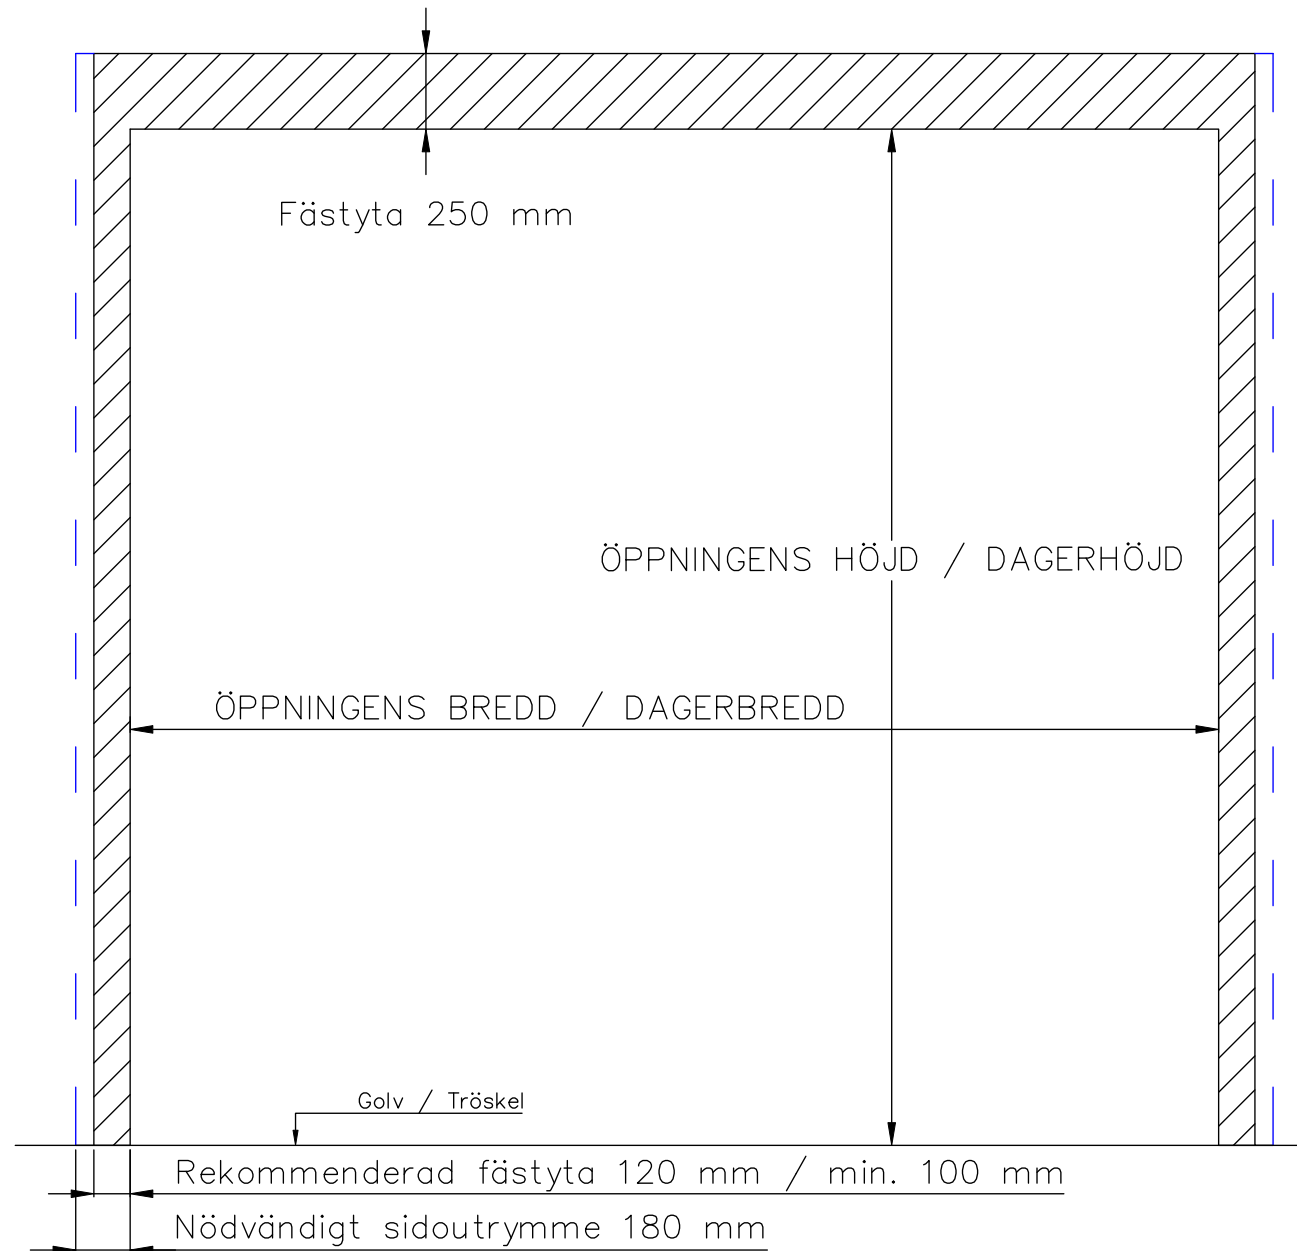

4-BLADIG VIKPORTSÖPPNING MED BÄRANDE SKENA

ÖPPNINGENS BREDD 3700MM–5000MM
DET ÄR VÄLDIGT VIKTIGT ATT
FÄSTYTAN ÄR HELT I LIV/JÄMN RUNTOM
HELA ÖPPNINGEN FÖR ATT PORTEN SKALL
KUNNA MONSTERAS OCH TÄTA EMOT DEN.

ÖPPNINGES MÅTT FÅR INTE AVVIKA MER ÄN
10 MM.

PORT KAN MONTERAS PÅ:
STÅL / TRÄ / BETONG

Illustrationsbild	Datum: 4/2024	4-bladig
FIN DOOR OY		Lieksentie 11 91100 Ii Puh. 0400 384 939 findoor@findoor.fi www.findoor.fi