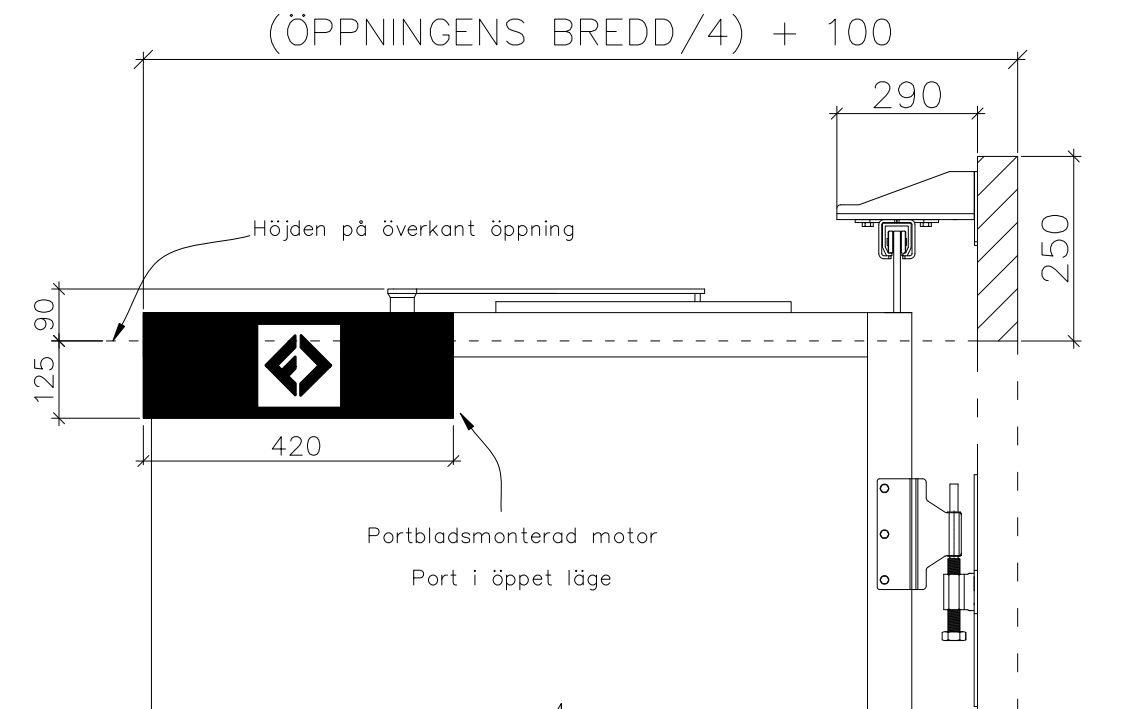

4-BLADIG VIKPORTSÖPPNING MED BÄRANDE SKENA

ÖPPNINGENS BREDD 3700MM–5000MM
DET ÄR VÄLDIGT VIKTIGT ATT
FÄSTYTAN ÄR HELT I LIV/JÄMN RUNTOM
HELA ÖPPNINGEN FÖR ATT PORTEN SKALL
KUNNA MONSTERAS OCH TÄTA EMOT DEN.

ÖPPNINGES MÅTT FÅR INTE AVVIKA MER ÄN
10 MM.

PORT KAN MONTERAS PÅ:
STÅL / TRÄ / BETONG

Illustrationsbild	Datum: 4/2024	4-bladig
FIN DOOR OY		Lieksentie 11 91100 Ii Puh. 0400 384 939 findoor@findoor.fi www.findoor.fi