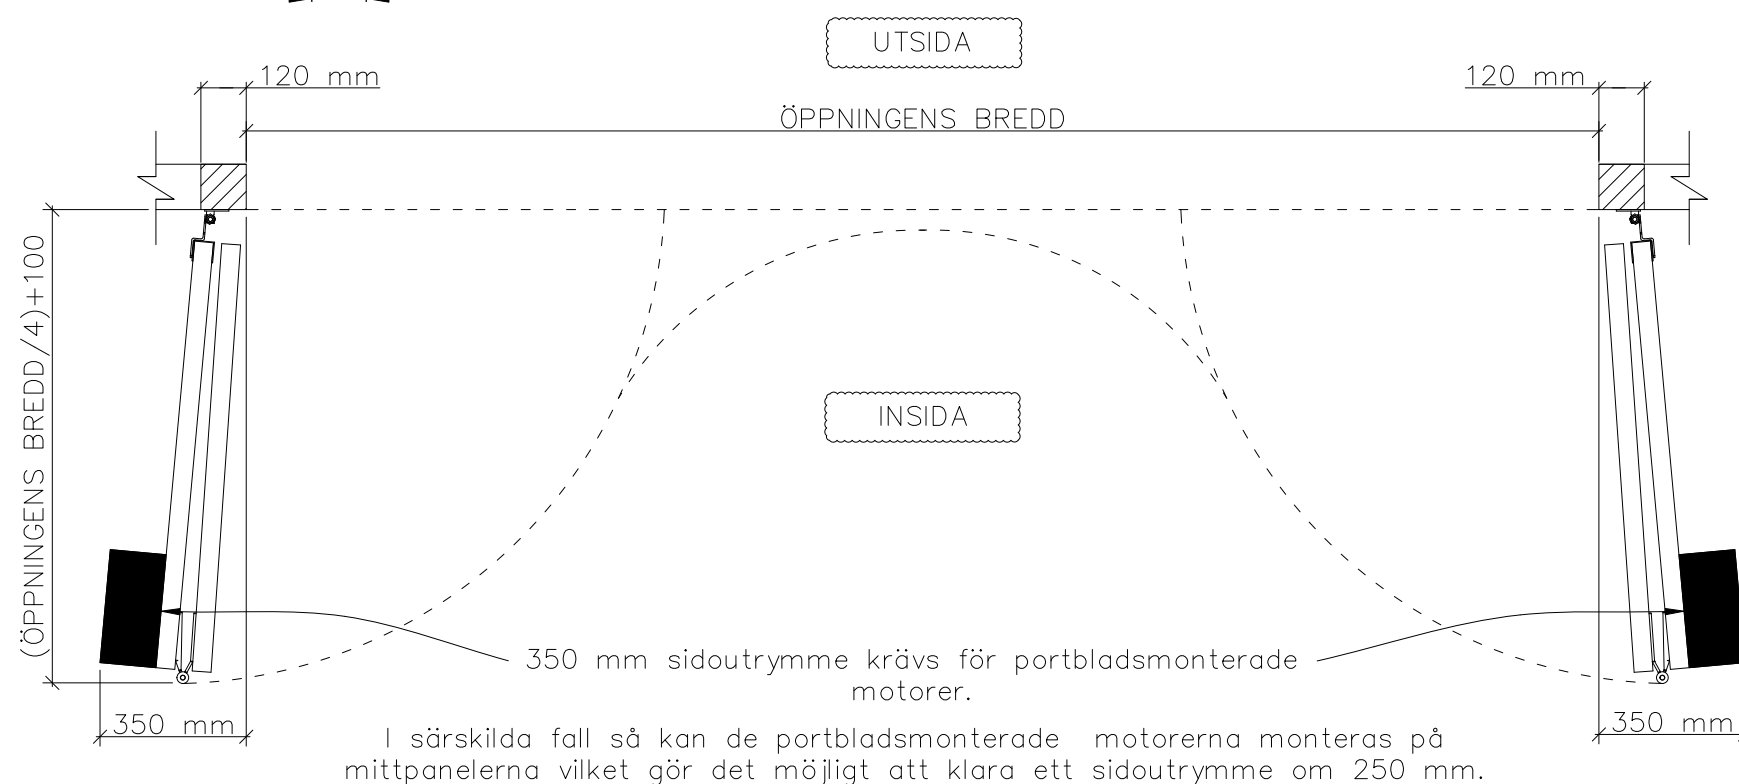

4-BLADIG VIKPORTSÖPPNING MED STYRSKENA

ÖPPNINGENS BREDD 3700MM–5000MM
DET ÄR VÄLDIGT VIKTIGT ATT
FÄSTYTAN ÄR HELT I LIV/JÄMN
RUNTOM HELA ÖPPNINGEN FÖR ATT
PORTEN SKALL KUNNA MONSTERAS
OCH TÄTA EMOT DEN.

ÖPPNINGENS MÅTT FÅR INTE AVVIKA
MER ÄN 10 MM.

PORT KAN MONTERAS PÅ:
STÅL / TRÄ / BETONG

Illustrationsbild	Datum: 4/2024	4-bladig
FIN DOOR OY		Lieksentie 11 91100 Ii Puh. 0400 384 939 findoor@findoor.fi www.findoor.fi