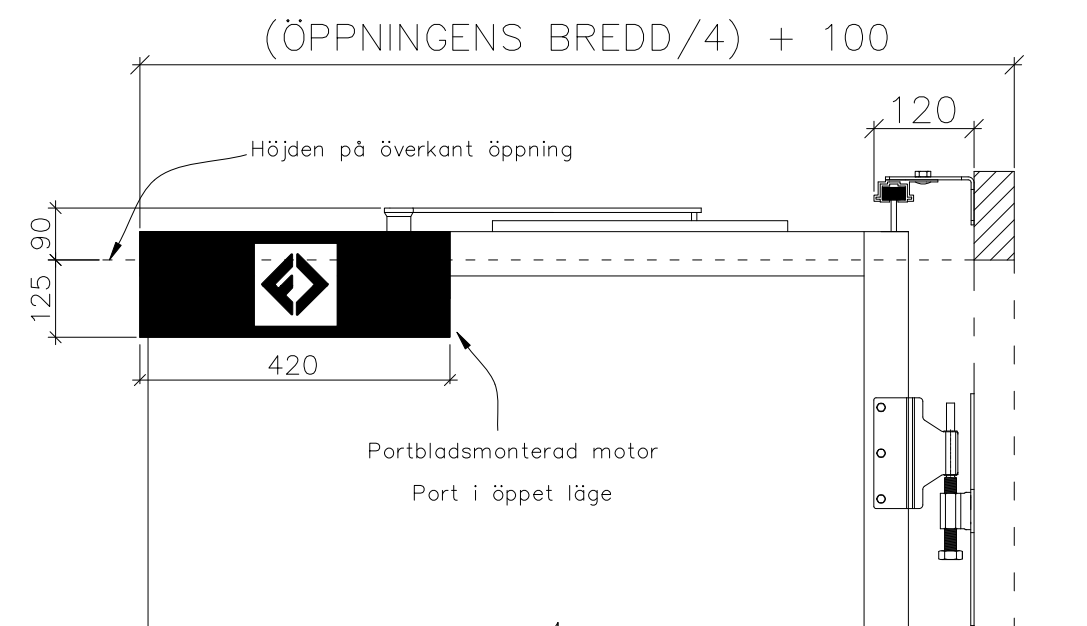

4-BLADIG VIKPORTSÖPPNING MED STYRSKENA

ÖPPNINGENS BREDD 3700MM–5000MM
DET ÄR VÄLDIGT VIKTIGT ATT
FÄSTYTAN ÄR HELT I LIV/JÄMN
RUNTOM HELA ÖPPNINGEN FÖR ATT
PORTEN SKALL KUNNA MONSTERAS
OCH TÄTA EMOT DEN.

ÖPPNINGENS MÅTT FÅR INTE AVVIKA
MER ÄN 10 MM.

PORT KAN MONTERAS PÅ:
STÅL / TRÄ / BETONG

Illustrationsbild	Datum: 4/2024	4-bladig
FIN DOOR OY		Lieksentie 11 91100 Ii Puh. 0400 384 939 findoor@findoor.fi www.findoor.fi