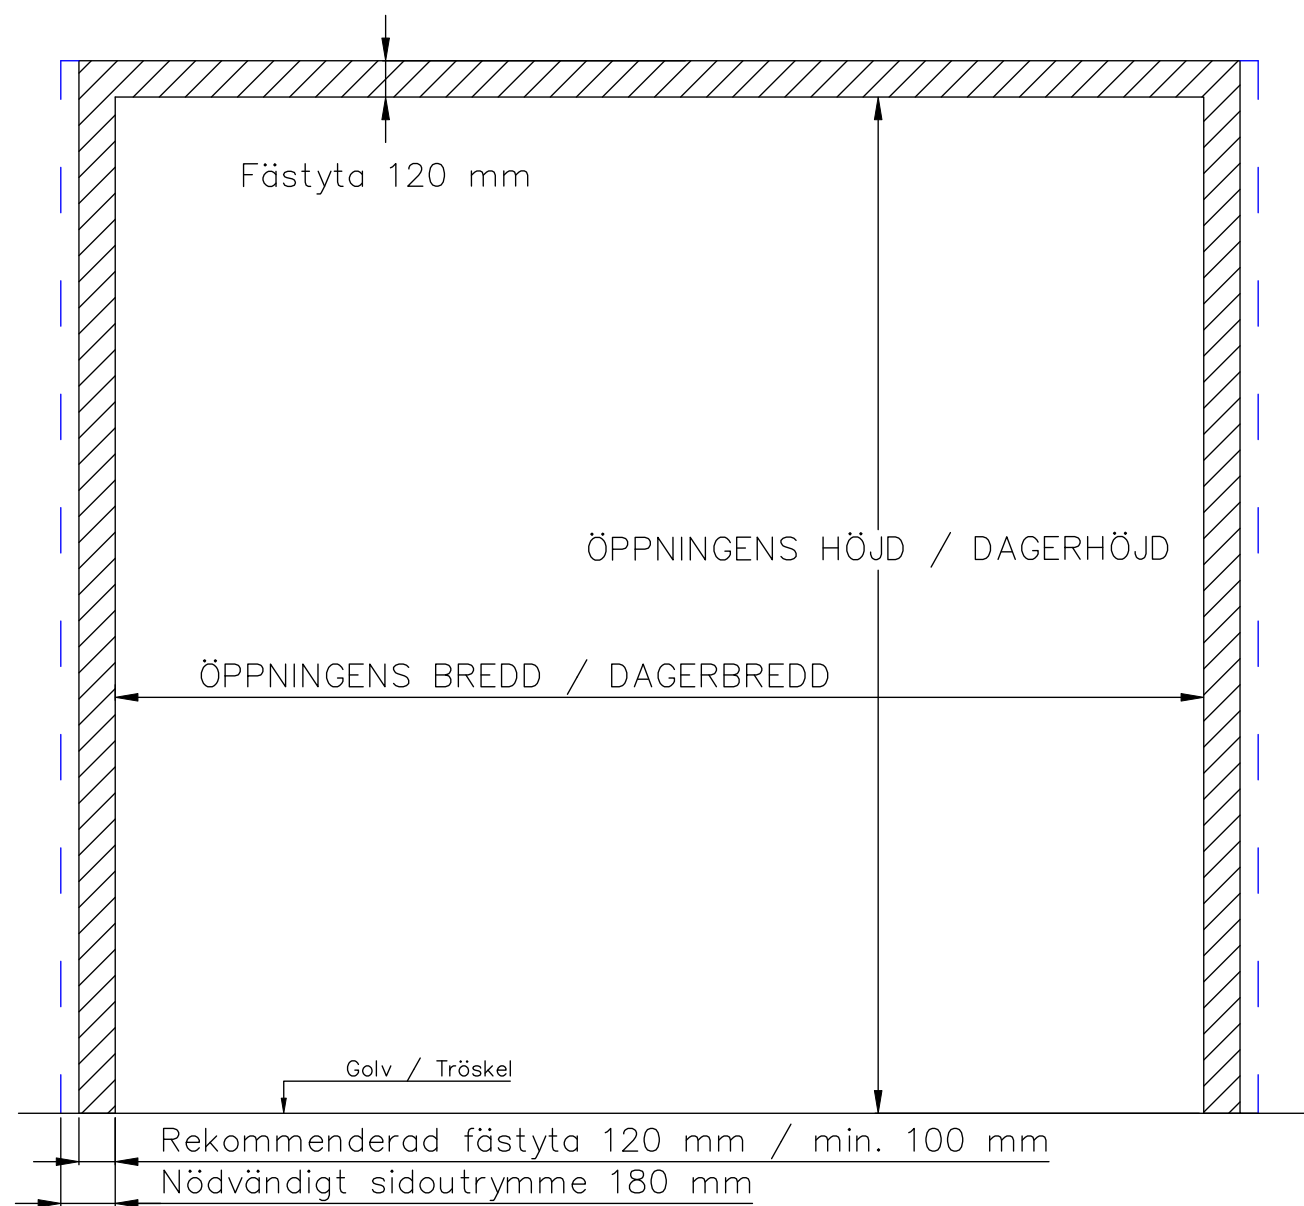

4-BLADIG VIKPORTSÖPPNING MED STYRSKENA

ÖPPNINGENS BREDD 3700MM–5000MM
DET ÄR VÄLDIGT VIKTIGT ATT
FÄSTYTAN ÄR HELT I LIV/JÄMN
RUNTOM HELA ÖPPNINGEN FÖR ATT
PORTEN SKALL KUNNA MONSTERAS
OCH TÄTA EMOT DEN.

ÖPPNINGENS MÅTT FÅR INTE AVVIKA
MER ÄN 10 MM.

PORT KAN MONTERAS PÅ:
STÅL / TRÄ / BETONG

Illustrationsbild	Datum: 4/2024	4-bladig
FIN DOOR OY		Lieksentie 11 91100 Ii Puh. 0400 384 939 findoor@findoor.fi www.findoor.fi