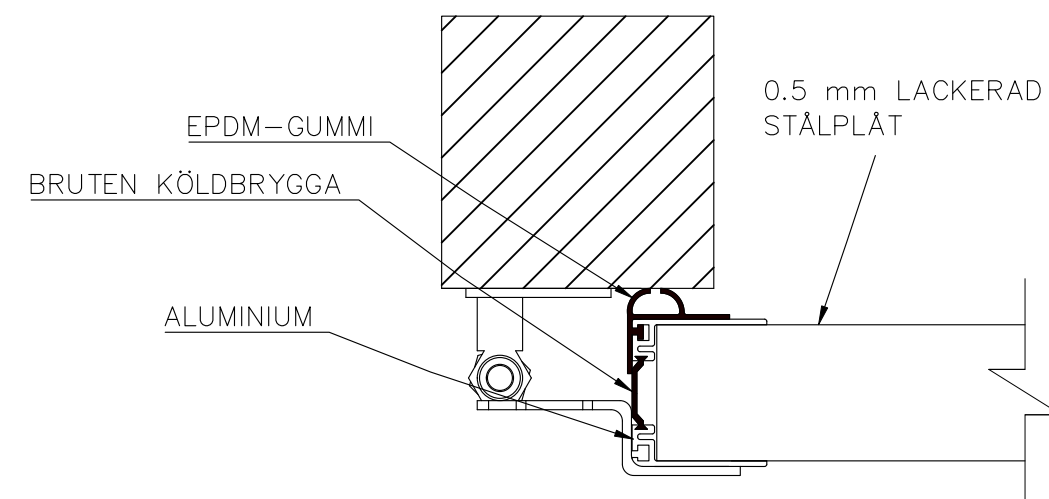

4-BLADIG VIKPORTSÖPPNING MED KEDJEDRIVEN PORTAUTOMATIK

ÖPPNINGENS BREDD 3700MM-5000MM
DET ÄR VÄLDIGT VIKTIGT ATT
FÄSTYTAN ÄR HELT I LIV/JÄMN RUNTOM
HELA ÖPPNINGEN FÖR ATT PORTEN SKALL
KUNNA MONSTERAS OCH TÄTA EMOT DEN.

ÖPPNINGENS MÅTT FÅR INTE AVVIKA MER ÄN
10 MM.

PORT KAN MONTERAS PÅ:
STÅL / TRÄ / BETONG

TÄTNING MOT PORTOMFATTNING

Illustrationsbild	Datum: 4/2024	4-bladig
FIN DOOR OY		Lieksentie 11 91100 Ii Puh. 0400 384 939 findoor@findoor.fi www.findoor.fi