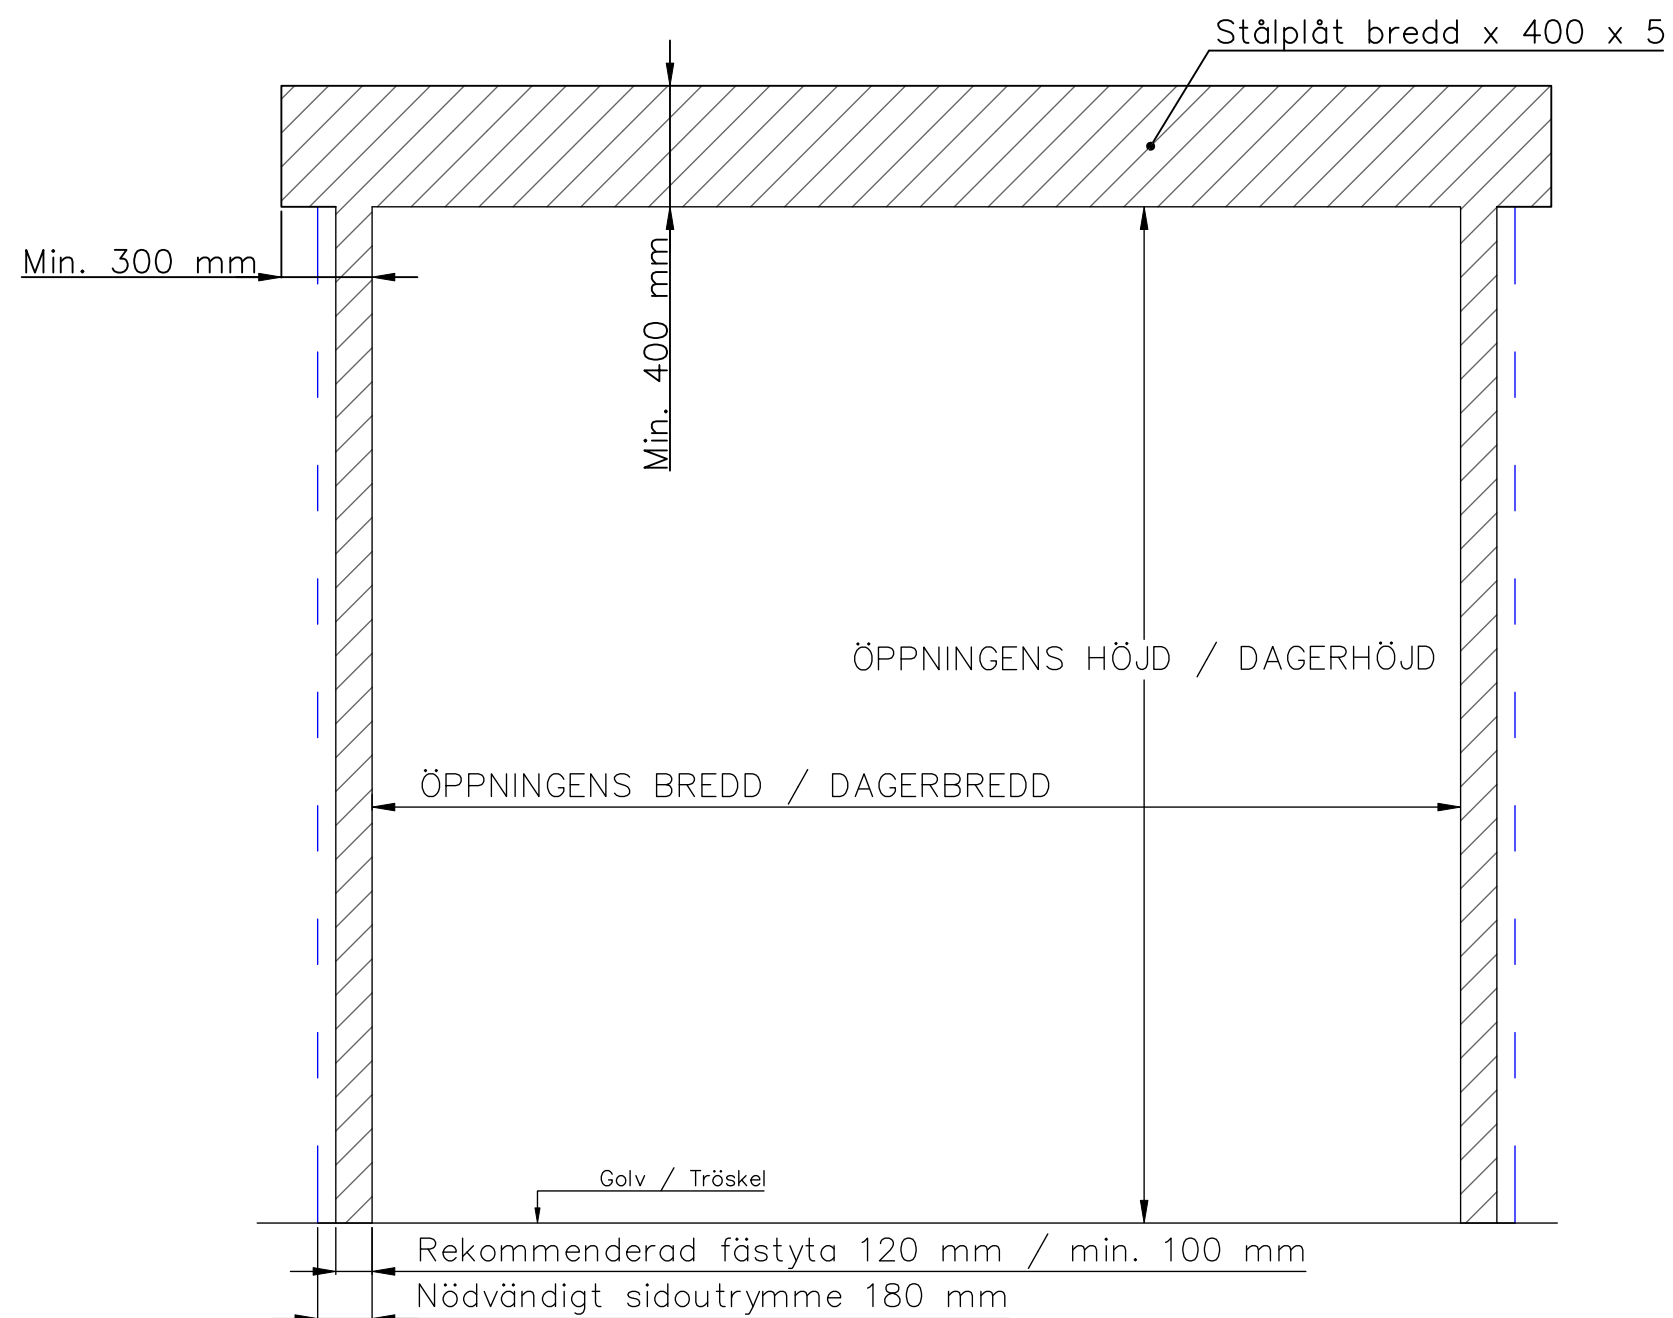

4-BLADIG VIKPORTSÖPPNING MED KEDJEDRIVEN PORTAUTOMATIK

ÖPPNINGENS BREDD 3700MM-5000MM
DET ÄR VÄLDIGT VIKTIGT ATT
FÄSTYTAN ÄR HELT I LIV/JÄMN RUNTOM
HELA ÖPPNINGEN FÖR ATT PORTEN SKALL
KUNNA MONSTERAS OCH TÄTA EMOT DEN.

ÖPPNINGENS MÅTT FÅR INTE AVVIKA MER ÄN
10 MM.

PORT KAN MONTERAS PÅ:
STÅL / TRÄ / BETONG

TÄTNING MOT PORTOMFATTNING

Illustrationsbild	Datum: 4/2024	4-bladig
FIN DOOR OY		Lieksentie 11 91100 Ii Puh. 0400 384 939 findoor@findoor.fi www.findoor.fi