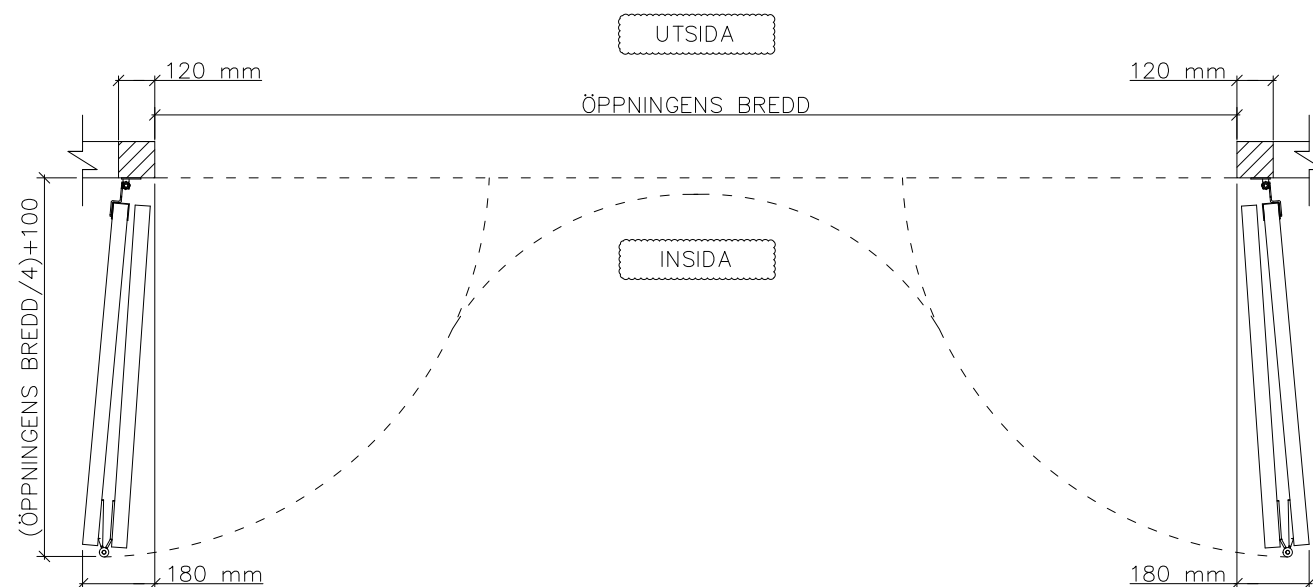

4-BLADIG VIKPORTSÖPPNING MED KEDJEDRIVEN PORTAUTOMATIK

ÖPPNINGENS BREDD 3700MM-5000MM
DET ÄR VÄLDIGT VIKTIGT ATT
FÄSTYTAN ÄR HELT I LIV/JÄMN RUNTOM
HELA ÖPPNINGEN FÖR ATT PORTEN SKALL
KUNNA MONSTERAS OCH TÄTA EMOT DEN.

ÖPPNINGENS MÅTT FÅR INTE AVVIKA MER ÄN
10 MM.

PORT KAN MONTERAS PÅ:
STÅL / TRÄ / BETONG

TÄTNING MOT PORTOMFATTNING

Illustrationsbild	Datum: 4/2024	4-bladig
FIN DOOR OY		Lieksentie 11 91100 Ii Puh. 0400 384 939 findoor@findoor.fi www.findoor.fi