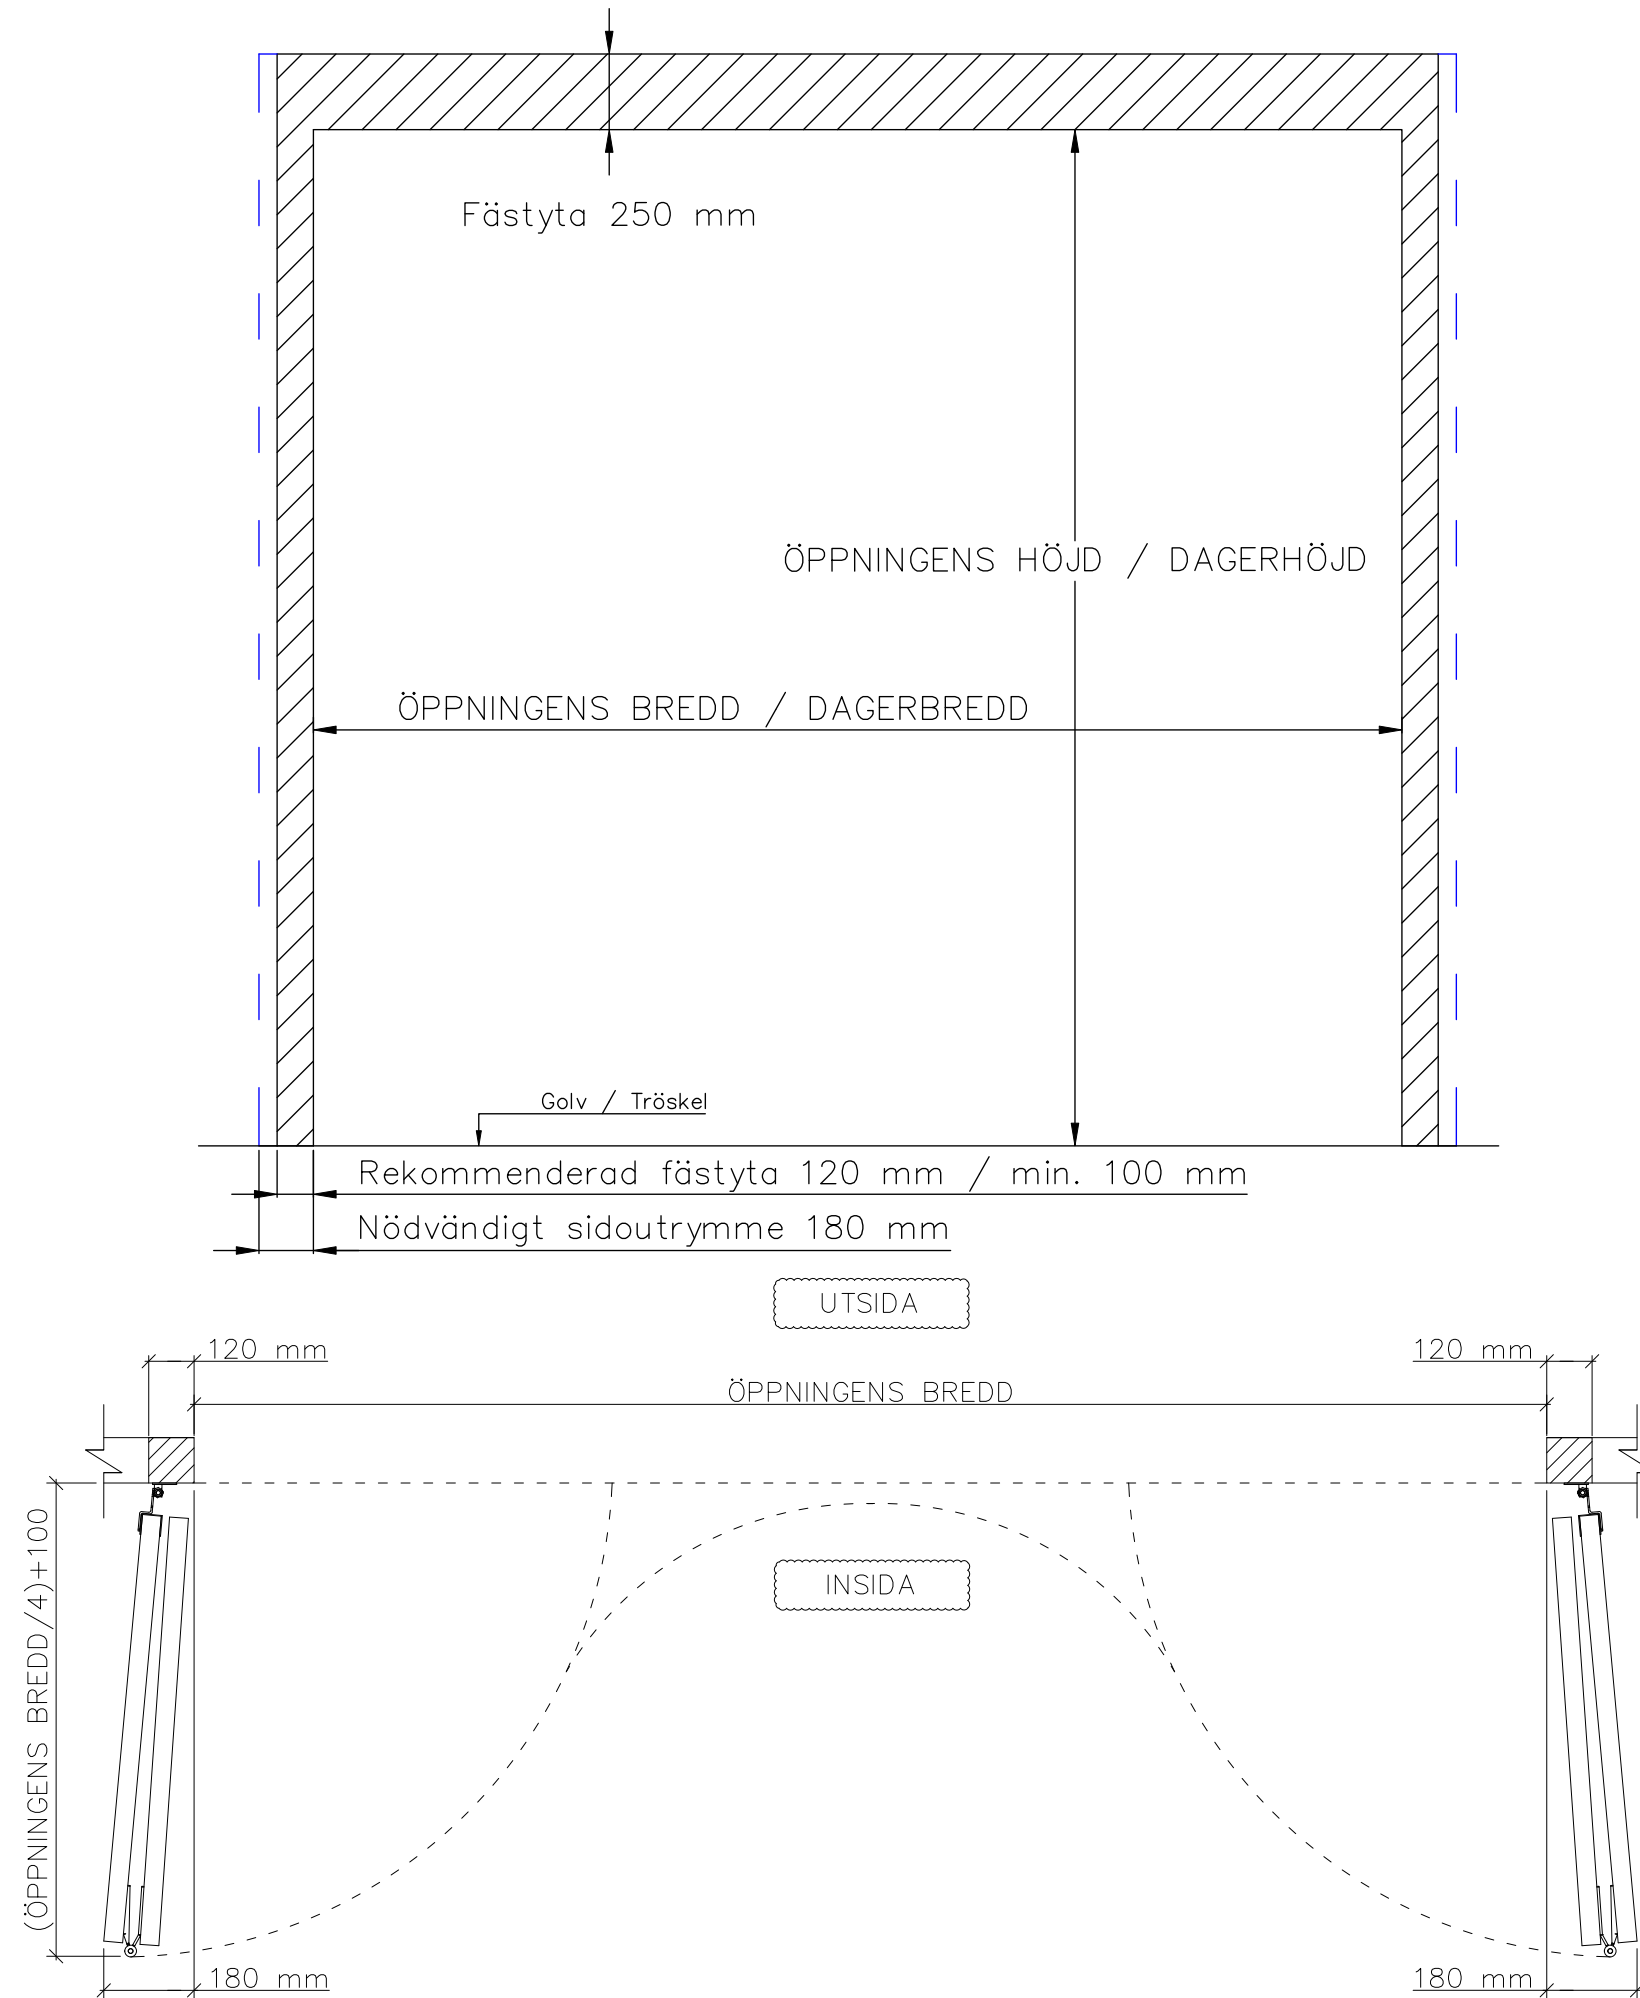

4-BLADIG VIKPORTSÖPPNING MED BÄRANDE SKENA

ÖPPNINGENS BREDD 3700MM–5000MM
 DET ÄR VÄLDIGT VIKTIGT ATT
 FÄSTYTAN ÄR HELT I LIV/JÄMN
 RUNTOM HELA ÖPPNINGEN FÖR ATT
 PORTEN SKALL KUNNA MONSTERAS
 OCH TÄTA EMOT DEN.

ÖPPNINGES MÅTT FÅR INTE AVVIKA
 MER ÄN 10 MM.

PORT KAN MONTERAS PÅ:
 STÅL / TRÄ / BETONG

TÄTNING MOT PORTOMFATTNING

Illustrationsbild	Datum: 4/2024	4-bladig
FIN DOOR OY		Lieksentie 11 91100 Ii Puh. 0400 384 939 findoor@findoor.fi www.findoor.fi