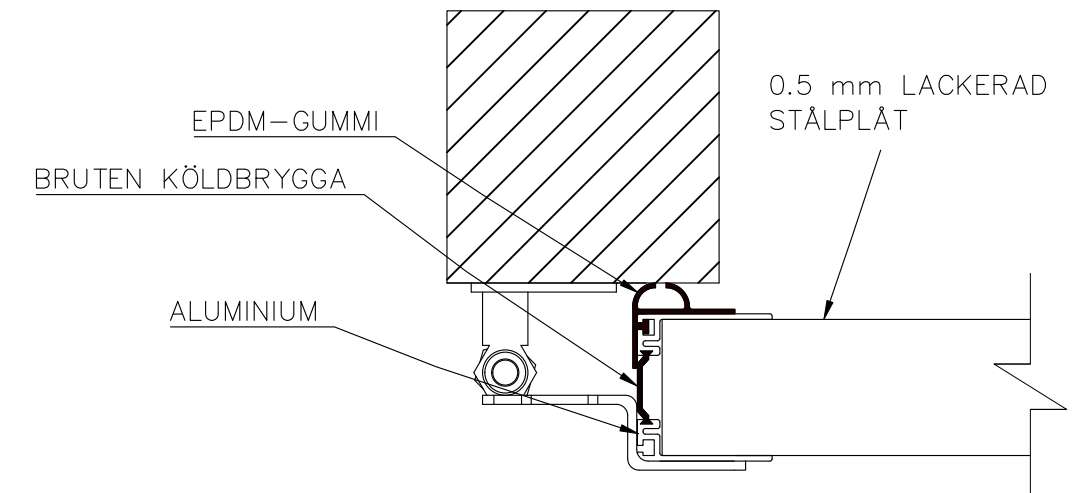

4-BLADIG VIKPORTSÖPPNING MED BÄRANDE SKENA

ÖPPNINGENS BREDD 3700MM–5000MM
 DET ÄR VÄLDIGT VIKTIGT ATT
 FÄSTYTAN ÄR HELT I LIV/JÄMN
 RUNTOM HELA ÖPPNINGEN FÖR ATT
 PORTEN SKALL KUNNA MONSTERAS
 OCH TÄTA EMOT DEN.

ÖPPNINGES MÅTT FÅR INTE AVVIKA
 MER ÄN 10 MM.

PORT KAN MONTERAS PÅ:
 STÅL / TRÄ / BETONG

TÄTNING MOT PORTOMFATTNING

Illustrationsbild	Datum: 4/2024	4-bladig
FIN DOOR OY		Lieksentie 11 91100 Ii Puh. 0400 384 939 findoor@findoor.fi www.findoor.fi