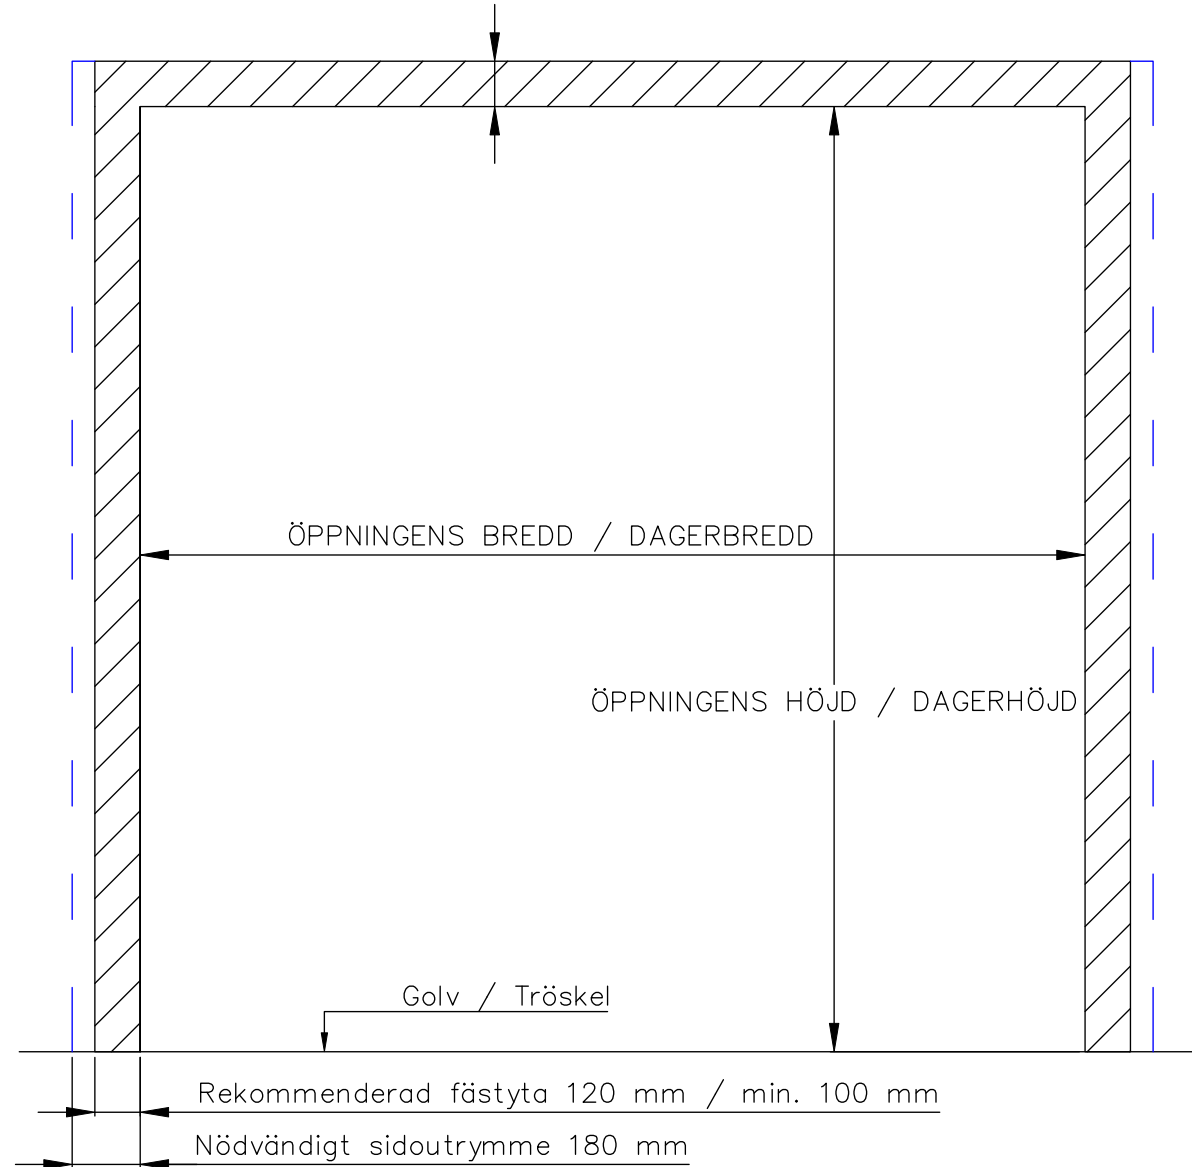

4-BLADIG VIKPORTSÖPPNING MED STYRSKENA

Fästyta 120 mm

UTSIDA

ÖPPNINGENS BREDD 3700MM–5000MM
DET ÄR VÄLDIGT VIKTIGT ATT
FÄSTYTAN ÄR HELT I LIV/JÄMN
RUNTOM HELA ÖPPNINGEN FÖR ATT
PORTEN SKALL KUNNA MONSTERAS
OCH TÄTA EMOT DEN.

ÖPPNINGES MÅTT FÅR INTE AVVIKA
MER ÄN 10 MM.

PORT KAN MONTERAS PÅ:
STÅL / TRÄ / BETONG

TÄTNING MOT PORTOMFATTNING

Illustrationsbild

Datum: 4/2024

4-bladig

FIN DOOR OY

Lieksentie 11
91100 Ii
Puh. 0400 384 939
findoor@findoor.fi
www.findoor.fi