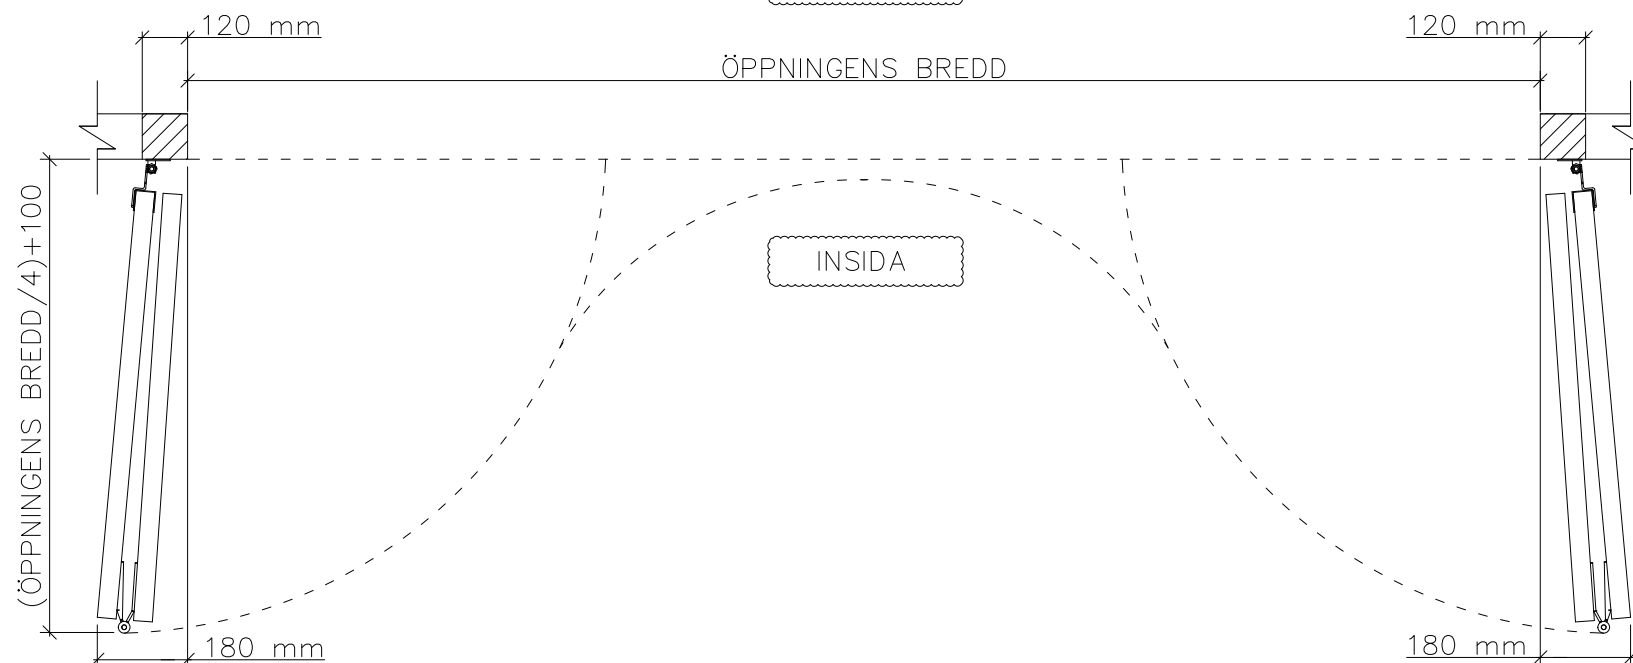

4-BLADIG VIKPORTSÖPPNING MED STYRSKENA

Fästyta 120 mm

UTSIDA

ÖPPNINGENS BREDD 3700MM–5000MM
DET ÄR VÄLDIGT VIKTIGT ATT
FÄSTYTAN ÄR HELT I LIV/JÄMN
RUNTOM HELA ÖPPNINGEN FÖR ATT
PORTEN SKALL KUNNA MONSTERAS
OCH TÄTA EMOT DEN.

ÖPPNINGES MÅTT FÅR INTE AVVIKA
MER ÄN 10 MM.

PORT KAN MONTERAS PÅ:
STÅL / TRÄ / BETONG

TÄTNING MOT PORTOMFATTNING

Illustrationsbild

Datum: 4/2024

4-bladig

FIN DOOR OY

Lieksentie 11
91100 Ii
Puh. 0400 384 939
findoor@findoor.fi
www.findoor.fi