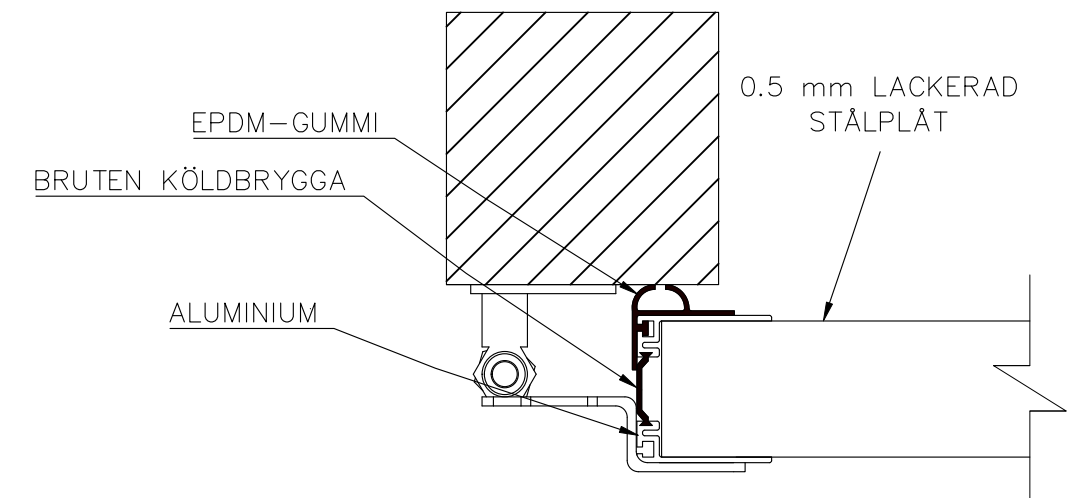

4-BLADIG VIKPORTSÖPPNING MED STYRSKENA

Fästyta 120 mm

UTSIDA

ÖPPNINGENS BREDD 3700MM–5000MM
DET ÄR VÄLDIGT VIKTIGT ATT
FÄSTYTAN ÄR HELT I LIV/JÄMN
RUNTOM HELA ÖPPNINGEN FÖR ATT
PORTEN SKALL KUNNA MONSTERAS
OCH TÄTA EMOT DEN.

ÖPPNINGES MÅTT FÅR INTE AVVIKA
MER ÄN 10 MM.

PORT KAN MONTERAS PÅ:
STÅL / TRÄ / BETONG

TÄTNING MOT PORTOMFATTNING

Illustrationsbild

Datum: 4/2024

4-bladig

FIN DOOR OY

Lieksentie 11
91100 Ii
Puh. 0400 384 939
findoor@findoor.fi
www.findoor.fi