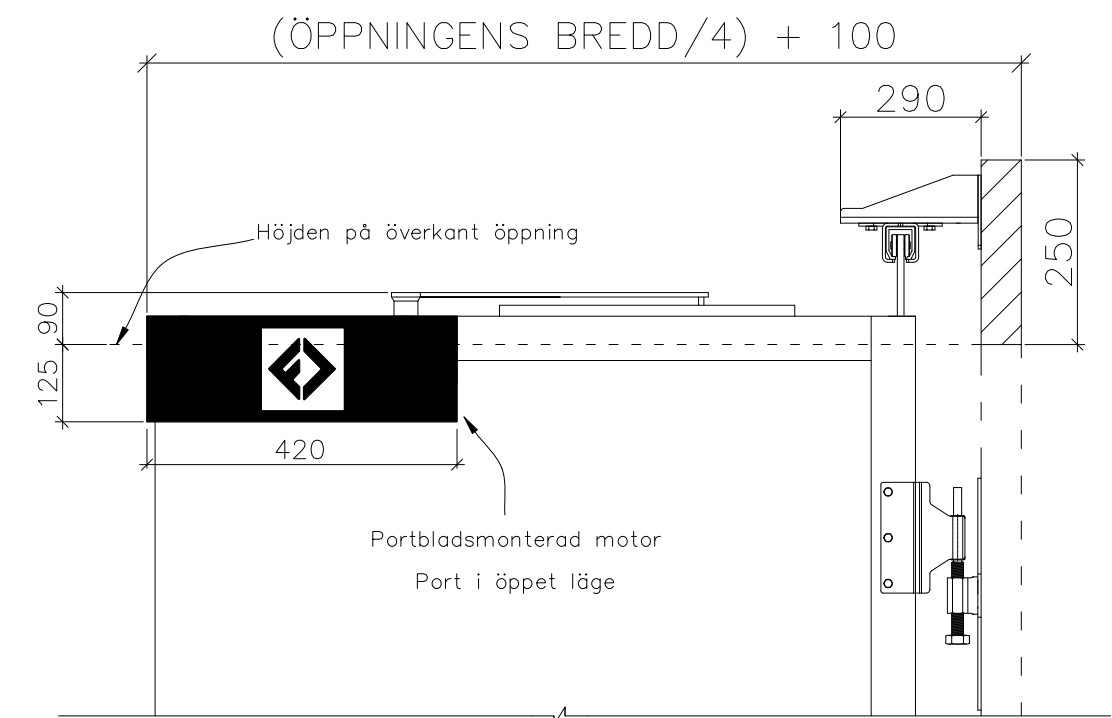

4-BLADIG VIKPORTSÖPPNING MED BÄRANDE SKENA

ÖPPNINGENS BREDD 3700MM–5000MM
 DET ÄR VÄLDIGT VIKTIGT ATT
 FÄSTYTAN ÄR HELT I LIV/JÄMN RUNTOM
 HELA ÖPPNINGEN FÖR ATT PORTEN SKALL
 KUNNA MONSTERAS OCH TÄTA EMOT DEN.

ÖPPNINGENS MÅTT FÅR INTE AVVIKA MER ÄN
 10 MM.

PORT KAN MONTERAS PÅ:
 STÅL / TRÄ / BETONG

Illustrationsbild	Datum: 4/2024	4-bladig
FIN DOOR OY		Lieksentie 11 91100 Ii Puh. 0400 384 939 findoor@findoor.fi www.findoor.fi