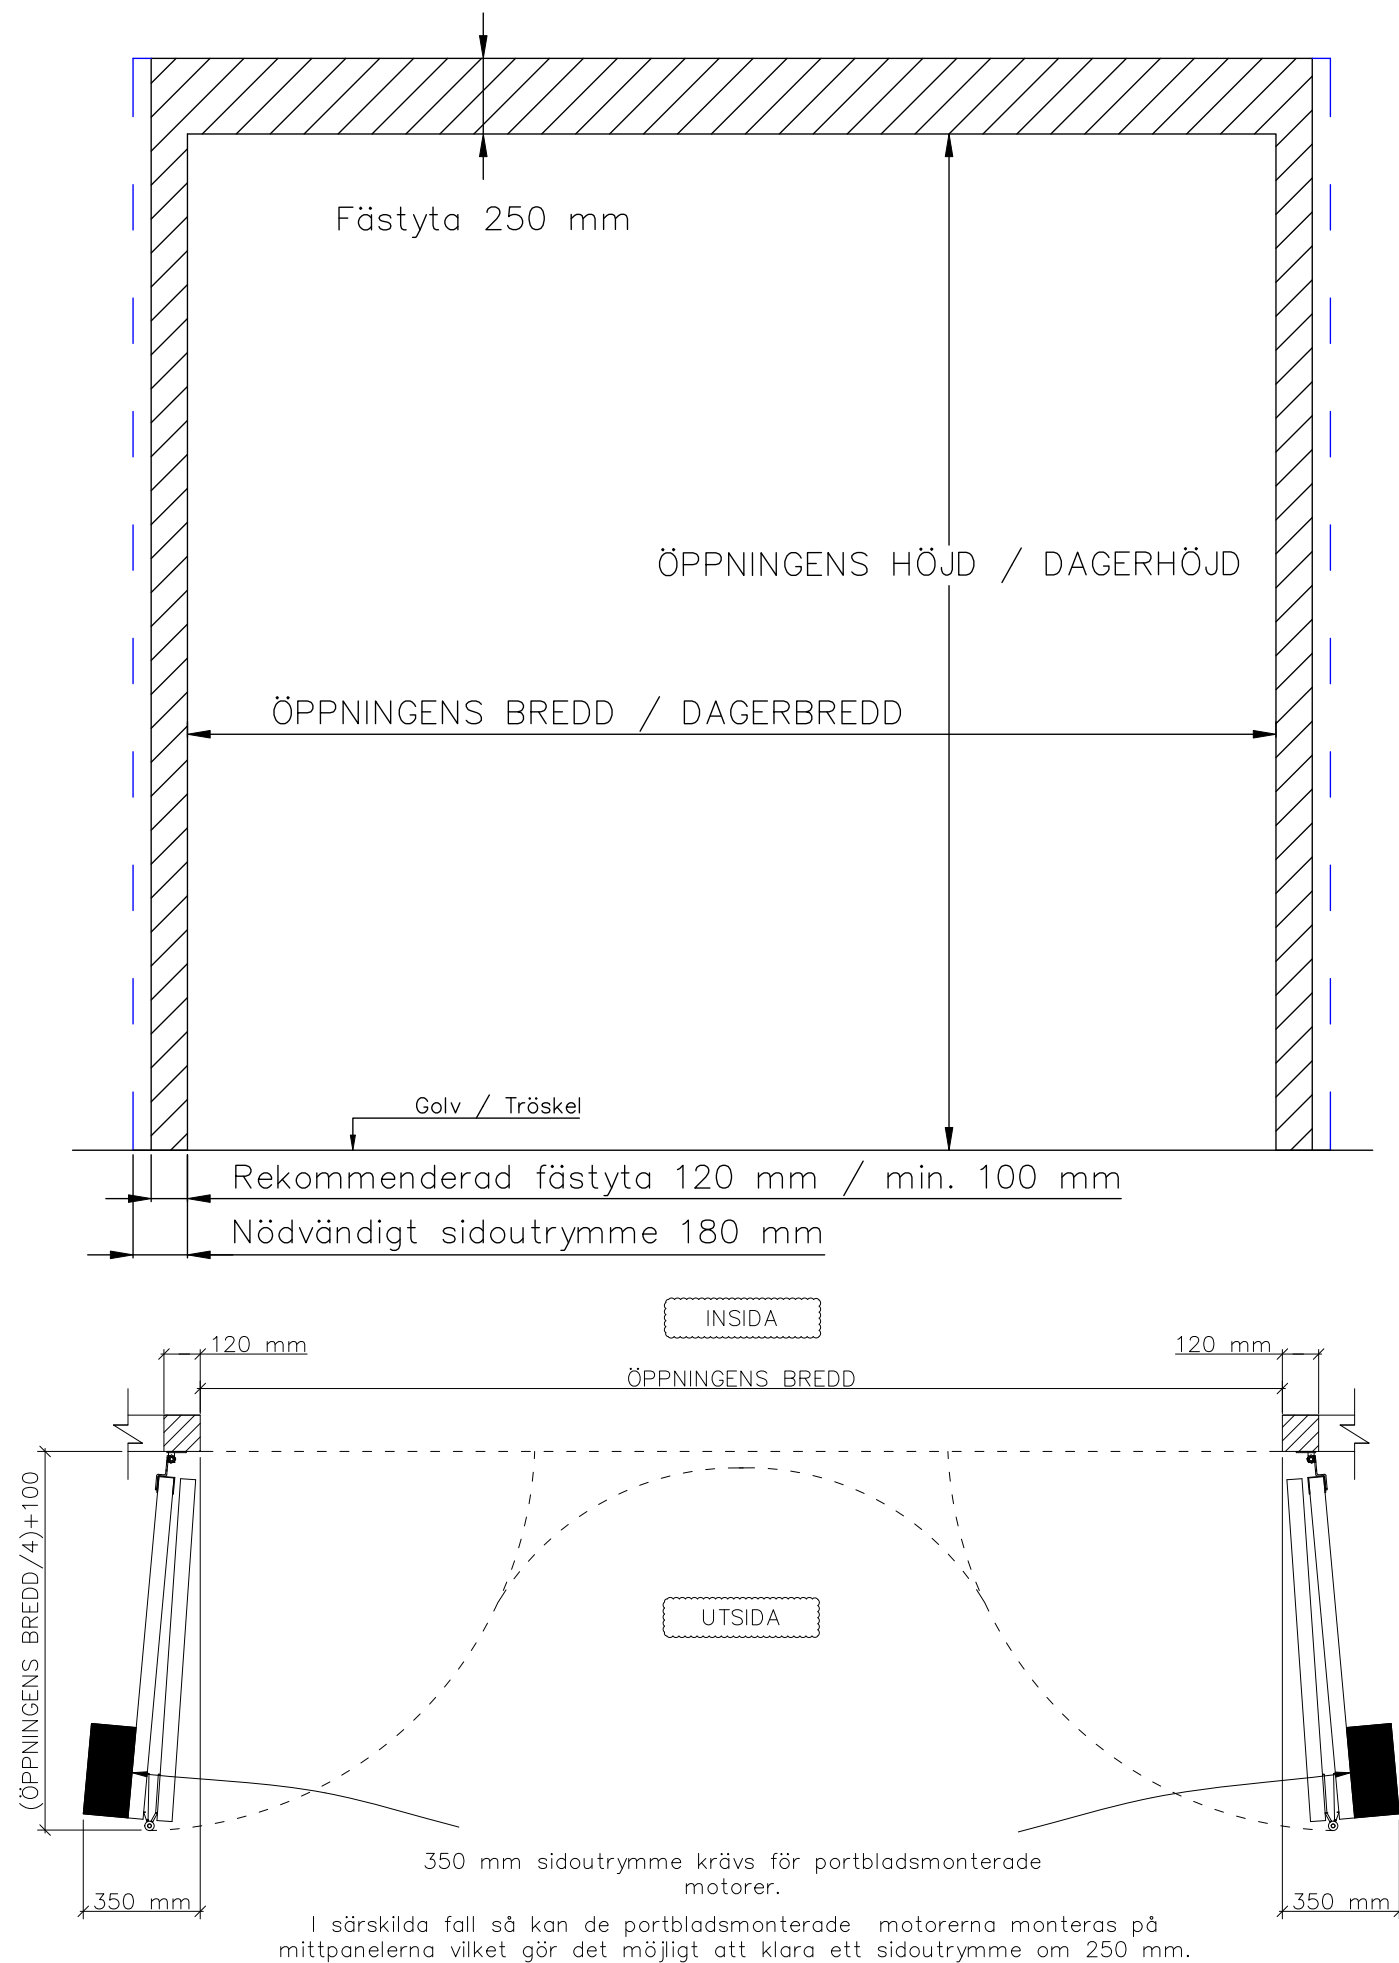

4-BLADIG VIKPORTSÖPPNING MED BÄRANDE SKENA

ÖPPNINGENS BREDD 3700MM–5000MM
 DET ÄR VÄLDIGT VIKTIGT ATT
 FÄSTYTAN ÄR HELT I LIV/JÄMN RUNTOM
 HELA ÖPPNINGEN FÖR ATT PORTEN SKALL
 KUNNA MONSTERAS OCH TÄTA EMOT DEN.

ÖPPNINGENS MÅTT FÅR INTE AVVIKA MER ÄN
 10 MM.

PORT KAN MONTERAS PÅ:
 STÅL / TRÄ / BETONG

Illustrationsbild	Datum: 4/2024	4-bladig
FIN DOOR OY		Lieksentie 11 91100 Ii Puh. 0400 384 939 findoor@findoor.fi www.findoor.fi