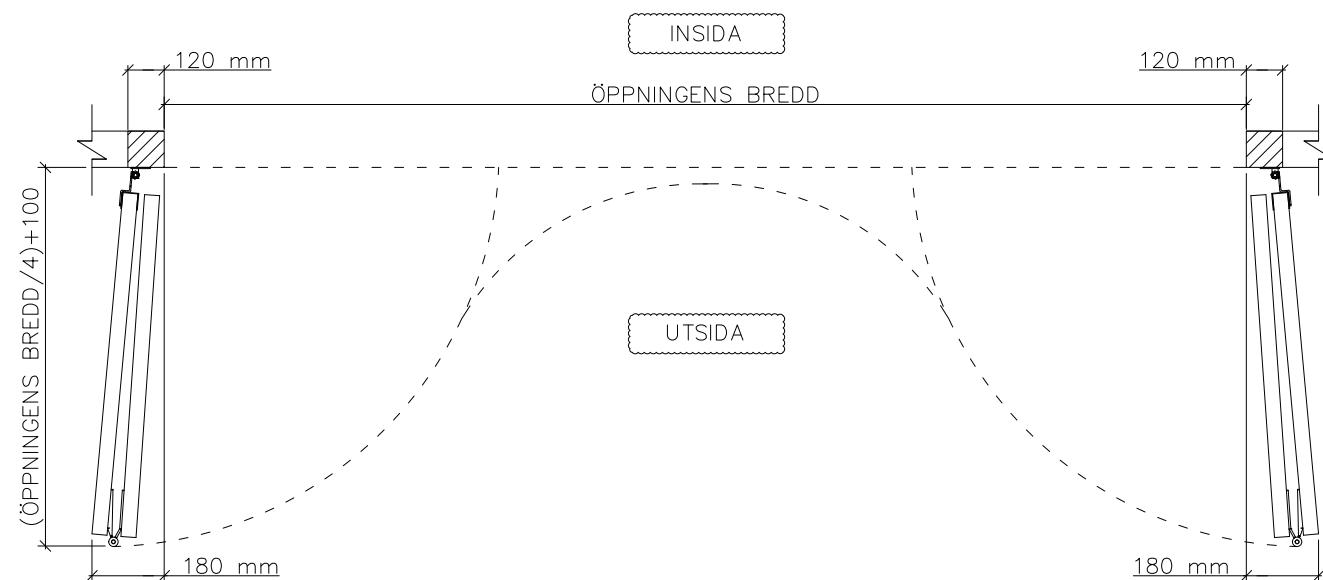

4-BLADIG VIKPORTSÖPPNING MED KEDJEDRIVEN PORTAUTOMATIK

ÖPPNINGENS BREDD 3700MM-5000MM
DET ÄR VÄLDIGT VIKTIGT ATT
FÄSTYTAN ÄR HELT I LIV/JÄMN RUNTOM
HELA ÖPPNINGEN FÖR ATT PORTEN SKALL
KUNNA MONSTERAS OCH TÄTA EMOT DEN.

ÖPPNINGENS MÅTT FÅR INTE AVVIKA MER ÄN
10 MM.

PORT KAN MONTERAS PÅ:
STÅL / TRÄ / BETONG

TÄTNING MOT PORTOMFATTNING

Illustrationsbild	Datum: 4/2024	4-bladig
FIN DOOR OY		Lieksentie 11 91100 Ii Puh. 0400 384 939 findoor@findoor.fi www.findoor.fi