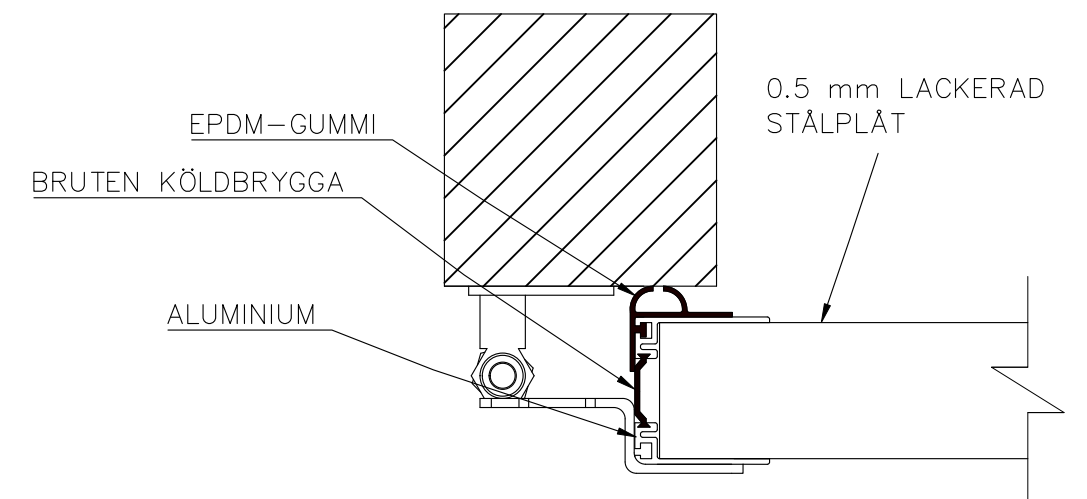

4-BLADIG VIKPORTSÖPPNING MED KEDJEDRIVEN PORTAUTOMATIK

ÖPPNINGENS BREDD 3700MM-5000MM
DET ÄR VÄLDIGT VIKTIGT ATT
FÄSTYTAN ÄR HELT I LIV/JÄMN RUNTOM
HELA ÖPPNINGEN FÖR ATT PORTEN SKALL
KUNNA MONSTERAS OCH TÄTA EMOT DEN.

ÖPPNINGENS MÅTT FÅR INTE AVVIKA MER ÄN
10 MM.

PORT KAN MONTERAS PÅ:
STÅL / TRÄ / BETONG

TÄTNING MOT PORTOMFATTNING

Illustrationsbild	Datum: 4/2024	4-bladig
FIN DOOR OY		Lieksentie 11 91100 Ii Puh. 0400 384 939 findoor@findoor.fi www.findoor.fi