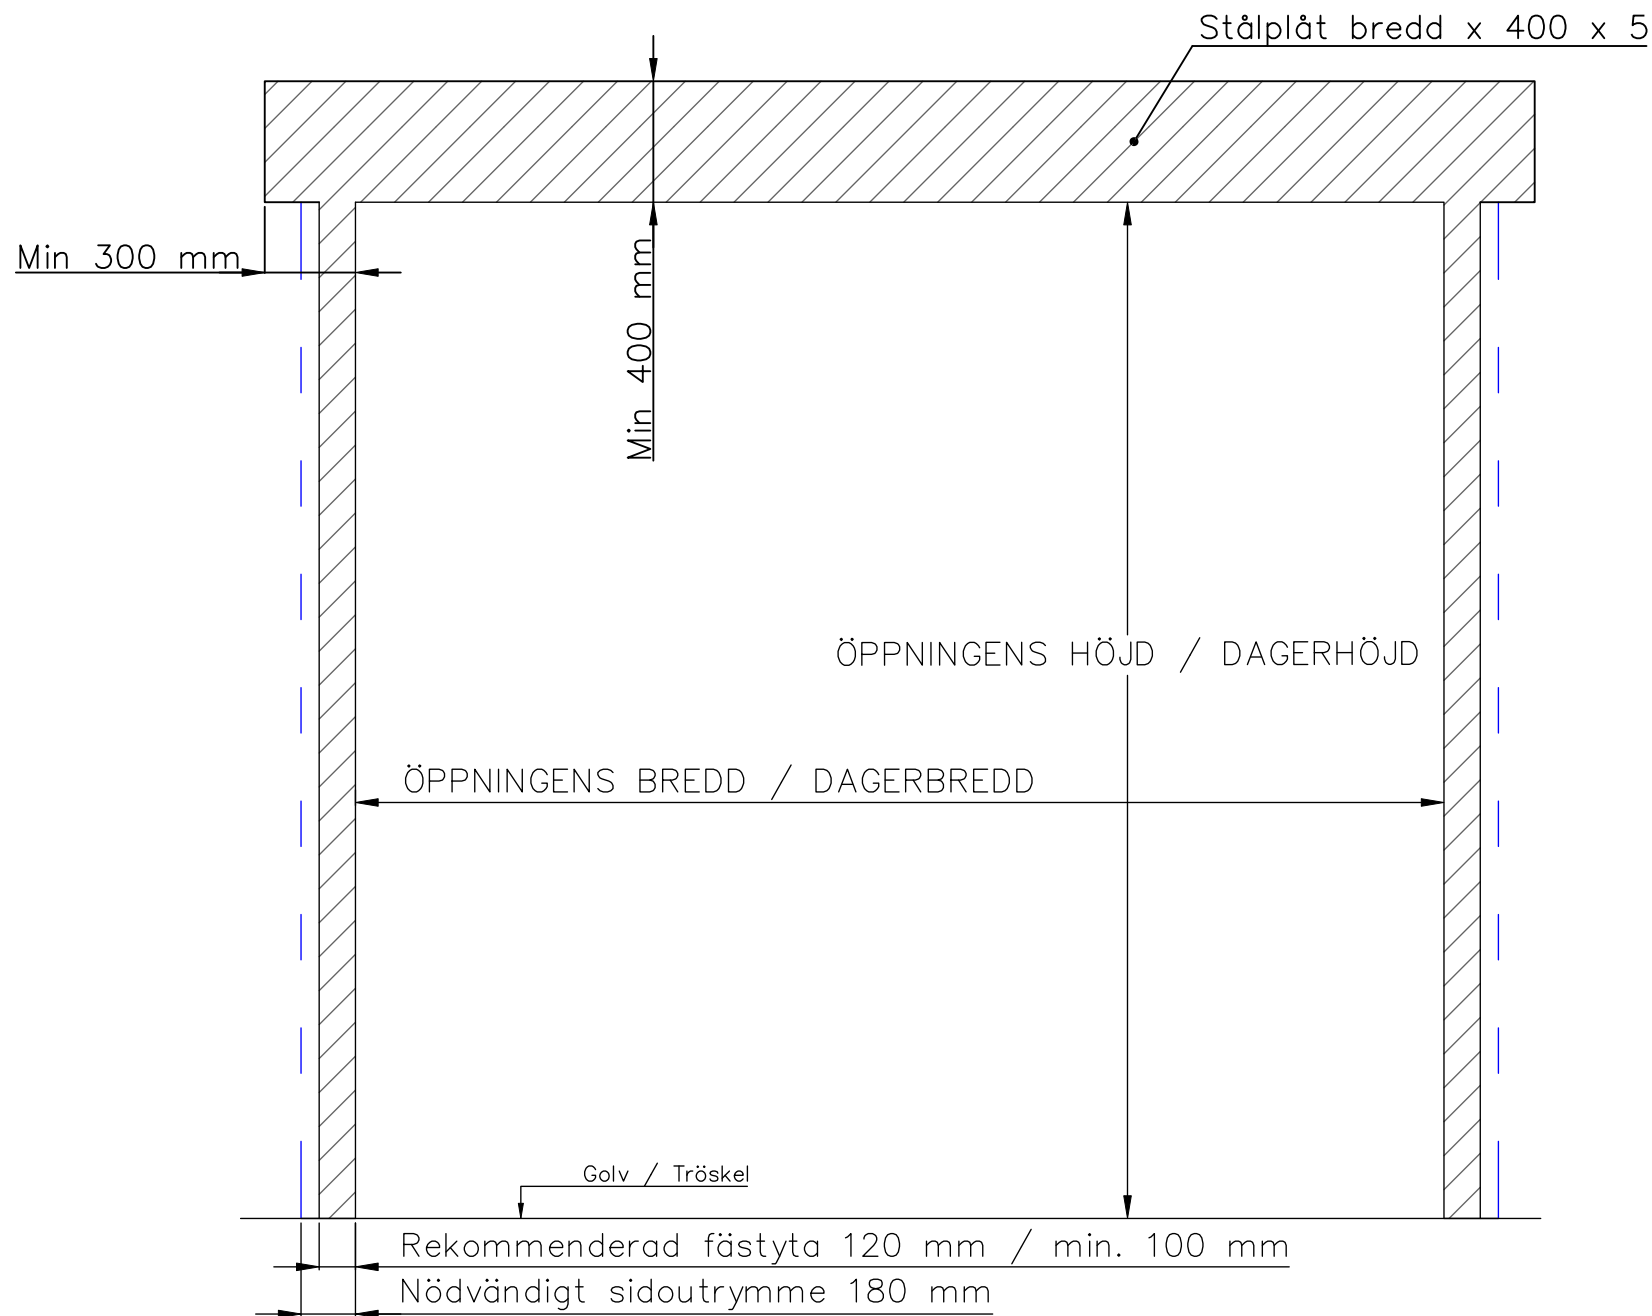

4-BLADIG VIKPORTSÖPPNING MED KEDJEDRIVEN PORTAUTOMATIK

ÖPPNINGENS BREDD 3700MM-5000MM
DET ÄR VÄLDIGT VIKTIGT ATT
FÄSTYTAN ÄR HELT I LIV/JÄMN RUNTOM
HELA ÖPPNINGEN FÖR ATT PORTEN SKALL
KUNNA MONSTERAS OCH TÄTA EMOT DEN.

ÖPPNINGENS MÅTT FÅR INTE AVVIKA MER ÄN
10 MM.

PORT KAN MONTERAS PÅ:
STÅL / TRÄ / BETONG

TÄTNING MOT PORTOMFATTNING

Illustrationsbild	Datum: 4/2024	4-bladig
FIN DOOR OY		Lieksentie 11 91100 Ii Puh. 0400 384 939 findoor@findoor.fi www.findoor.fi