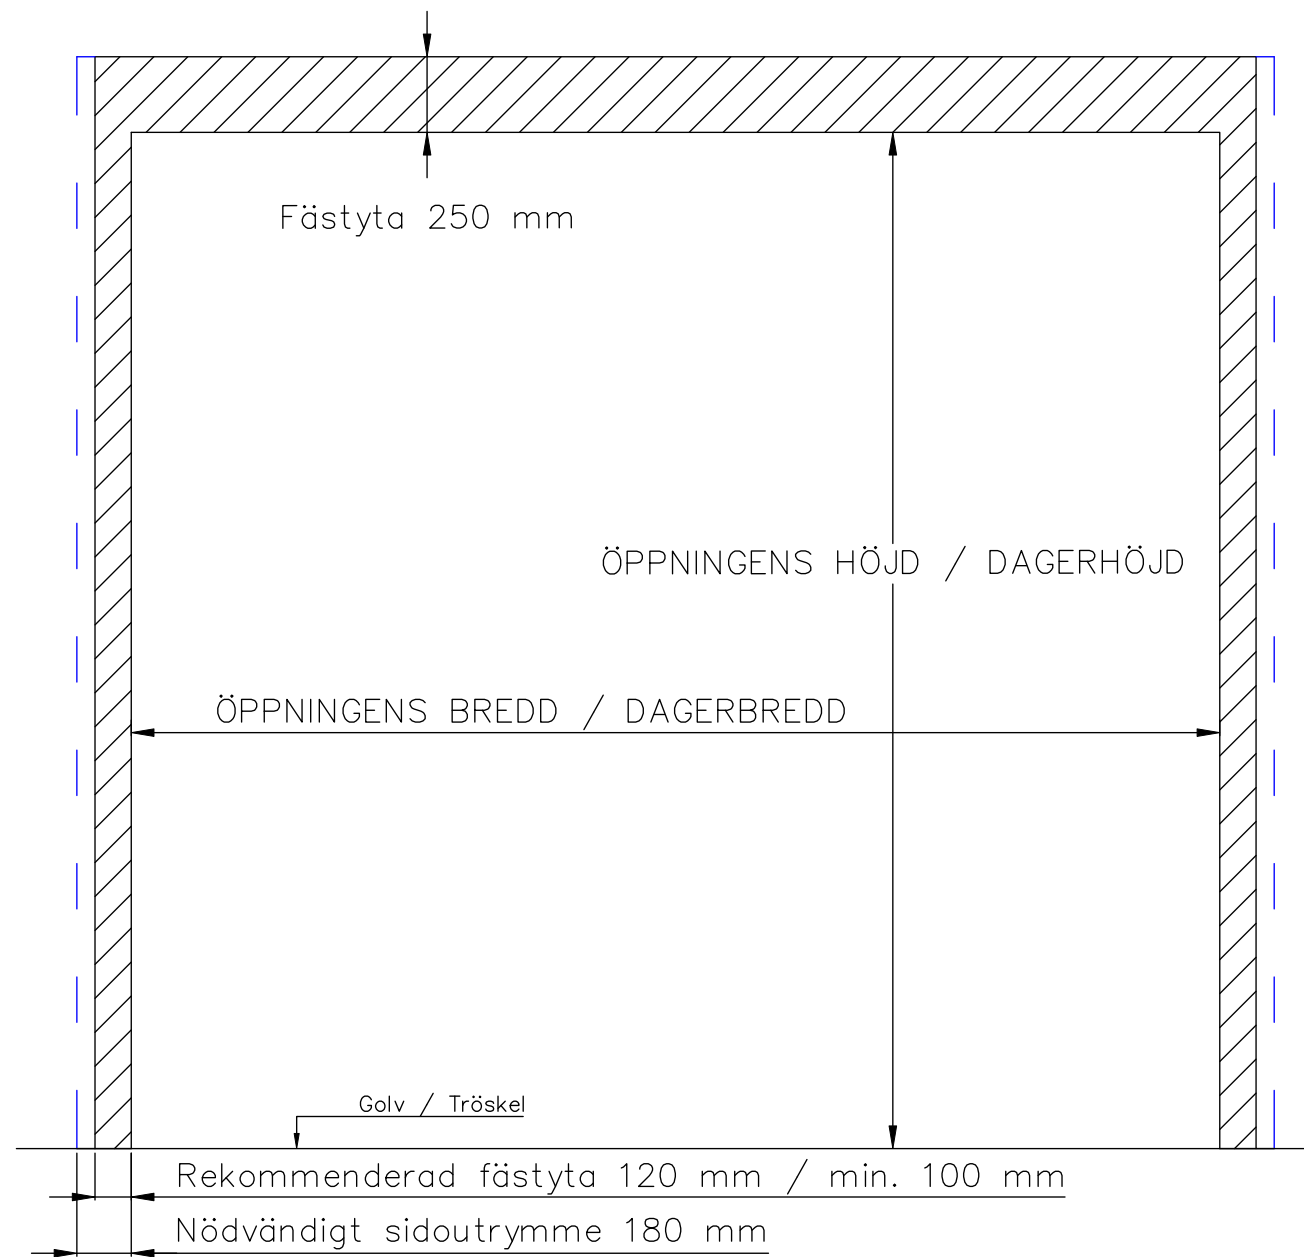

4-BLADIG VIKPORTSÖPPNING MED BÄRANDE SKENA

ÖPPNINGENS BREDD 3700MM–5000MM
DET ÄR VÄLDIGT VIKTIGT ATT
FÄSTYTAN ÄR HELT I LIV/JÄMN RUNTOM
HELA ÖPPNINGEN FÖR ATT PORTEN SKALL
KUNNA MONSTERAS OCH TÄTA EMOT DEN.

ÖPPNINGENS MÅTT FÅR INTE AVVIKA MER ÄN
10 MM.

PORT KAN MONTERAS PÅ:
STÅL / TRÄ / BETONG

TÄTNING MOT PORTOMFATTNING

Illustrationsbild	Datum: 4/2024	4-bladig
FIN DOOR OY		Lieksentie 11 91100 Ii Puh. 0400 384 939 findoor@findoor.fi www.findoor.fi