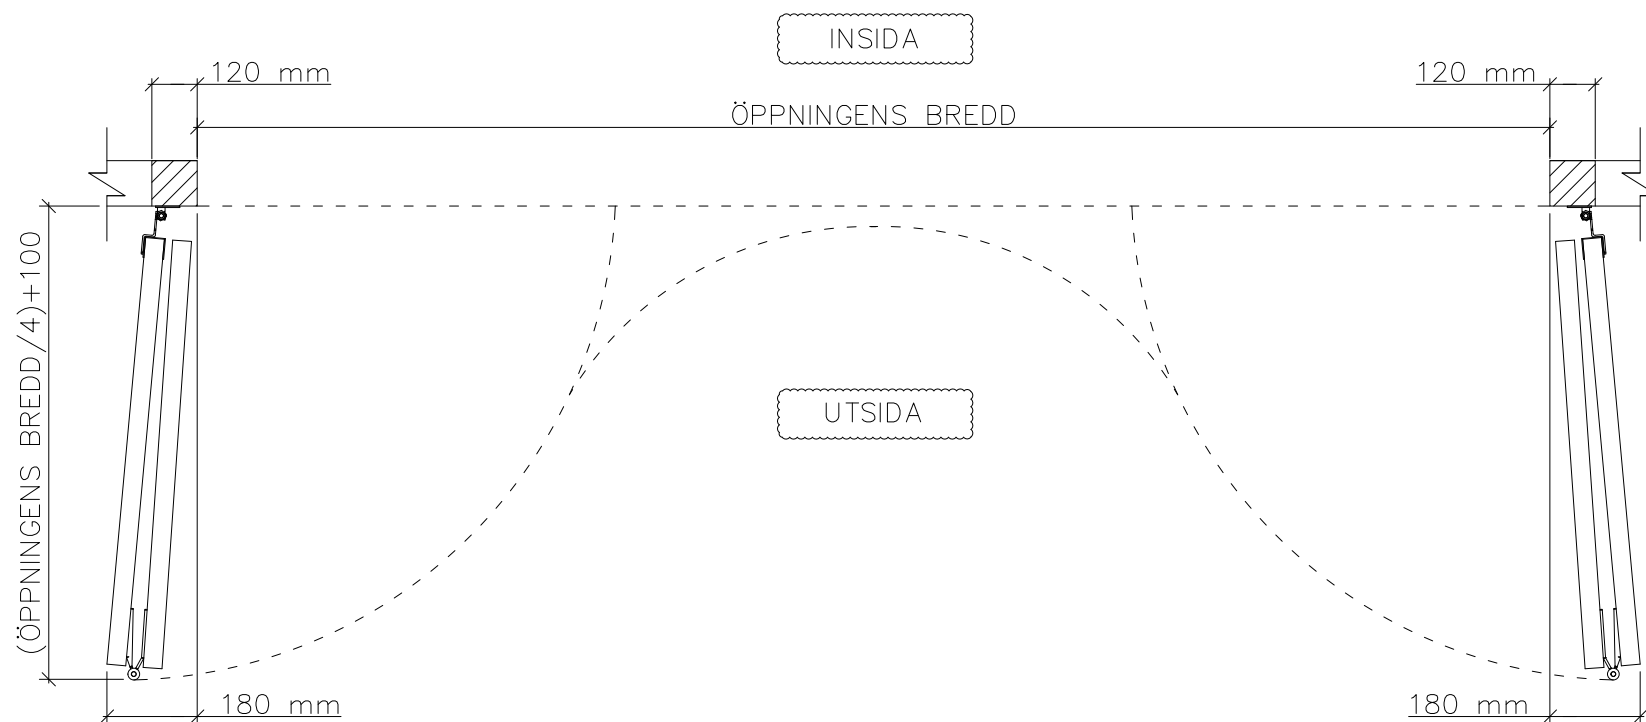

4-BLADIG VIKPORTSÖPPNING MED BÄRANDE SKENA

ÖPPNINGENS BREDD 3700MM–5000MM
DET ÄR VÄLDIGT VIKTIGT ATT
FÄSTYTAN ÄR HELT I LIV/JÄMN RUNTOM
HELA ÖPPNINGEN FÖR ATT PORTEN SKALL
KUNNA MONSTERAS OCH TÄTA EMOT DEN.

ÖPPNINGENS MÅTT FÅR INTE AVVIKA MER ÄN
10 MM.

PORT KAN MONTERAS PÅ:
STÅL / TRÄ / BETONG

TÄTNING MOT PORTOMFATTNING

Illustrationsbild	Datum: 4/2024	4-bladig
FIN DOOR OY		Lieksentie 11 91100 Ii Puh. 0400 384 939 findoor@findoor.fi www.findoor.fi