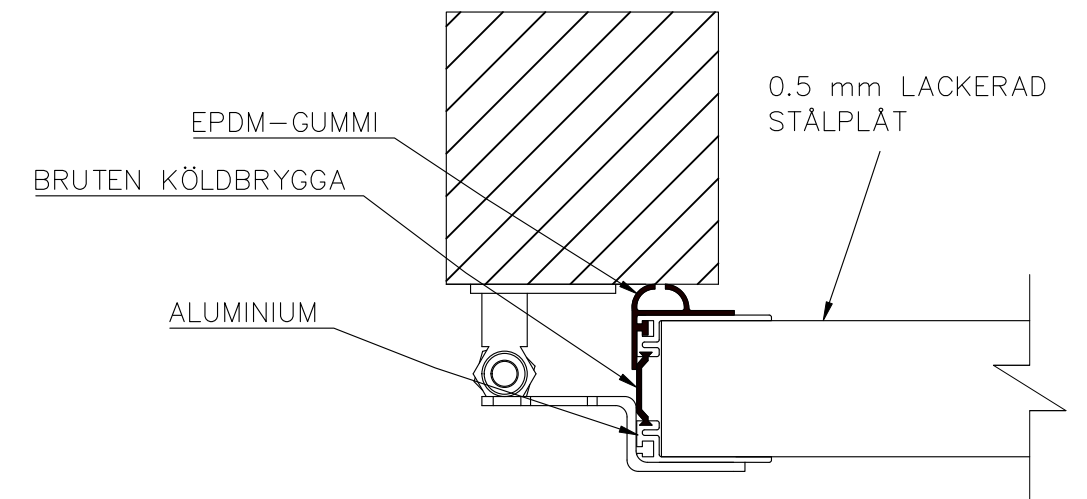

4-BLADIG VIKPORTSÖPPNING MED BÄRANDE SKENA

ÖPPNINGENS BREDD 3700MM–5000MM
DET ÄR VÄLDIGT VIKTIGT ATT
FÄSTYTAN ÄR HELT I LIV/JÄMN RUNTOM
HELA ÖPPNINGEN FÖR ATT PORTEN SKALL
KUNNA MONSTERAS OCH TÄTA EMOT DEN.

ÖPPNINGENS MÅTT FÅR INTE AVVIKA MER ÄN
10 MM.

PORT KAN MONTERAS PÅ:
STÅL / TRÄ / BETONG

TÄTNING MOT PORTOMFATTNING

Illustrationsbild	Datum: 4/2024	4-bladig
FIN DOOR OY		Lieksentie 11 91100 Ii Puh. 0400 384 939 findoor@findoor.fi www.findoor.fi