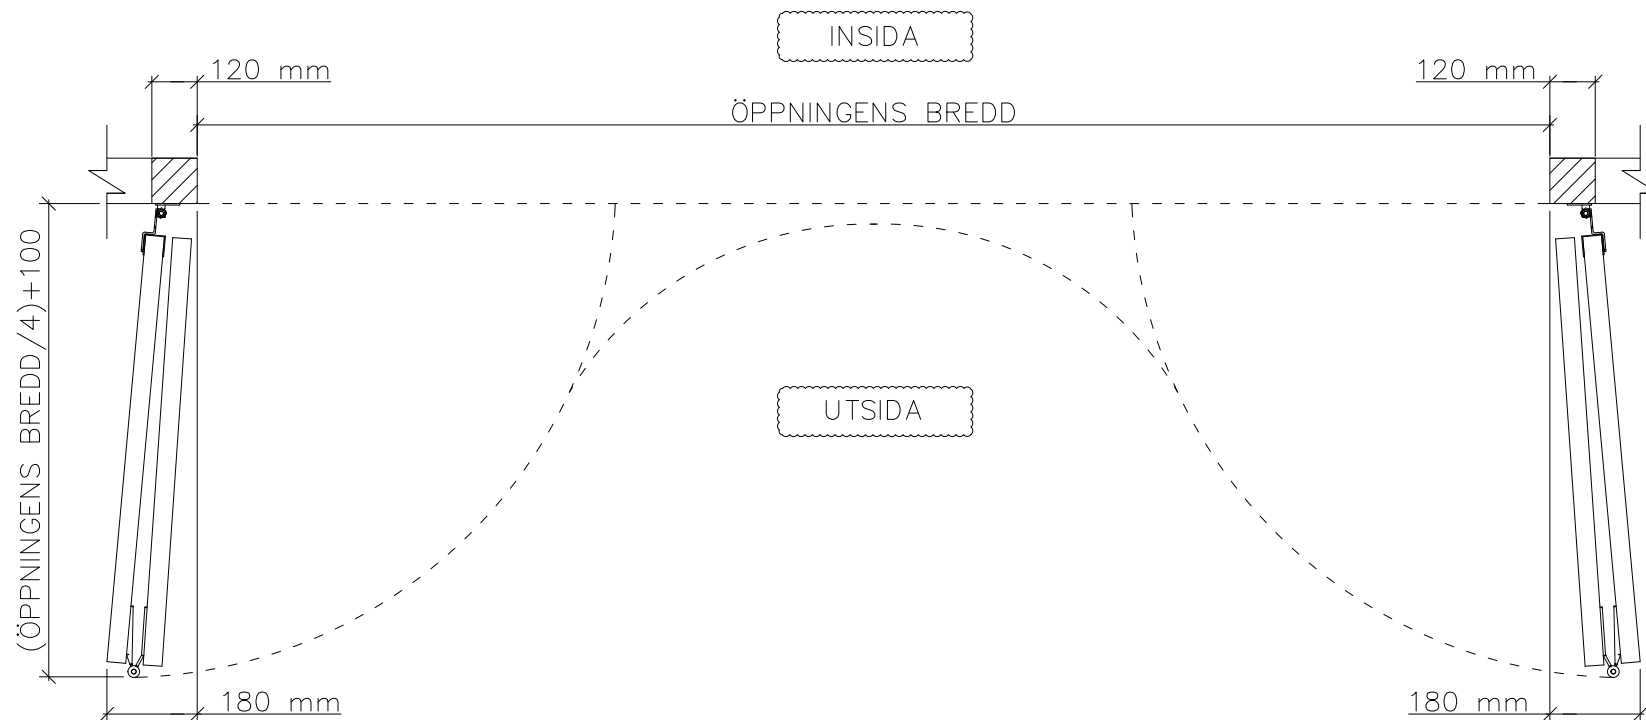

4-BLADIG VIKPORTSÖPPNING MED STYRSKENA

ÖPPNINGENS BREDD 3700MM–5000MM
DET ÄR VÄLDIGT VIKTIGT ATT
FÄSTYTAN ÄR HELT I LIV/JÄMN RUNTOM
HELA ÖPPNINGEN FÖR ATT PORTEN SKALL
KUNNA MONSTERAS OCH TÄTA EMOT DEN.

ÖPPNINGENS MÅTT FÅR INTE AVVIKA MER ÄN
10 MM.

PORT KAN MONTERAS PÅ:
STÅL / TRÄ / BETONG

TÄTNING MOT PORTOMFATTNING

Illustrationsbild	Datum: 4/2024	4-bladig
FIN DOOR OY		Liekantie 11 91100 Ii Puh. 0400 384 939 findoor@findoor.fi www.findoor.fi