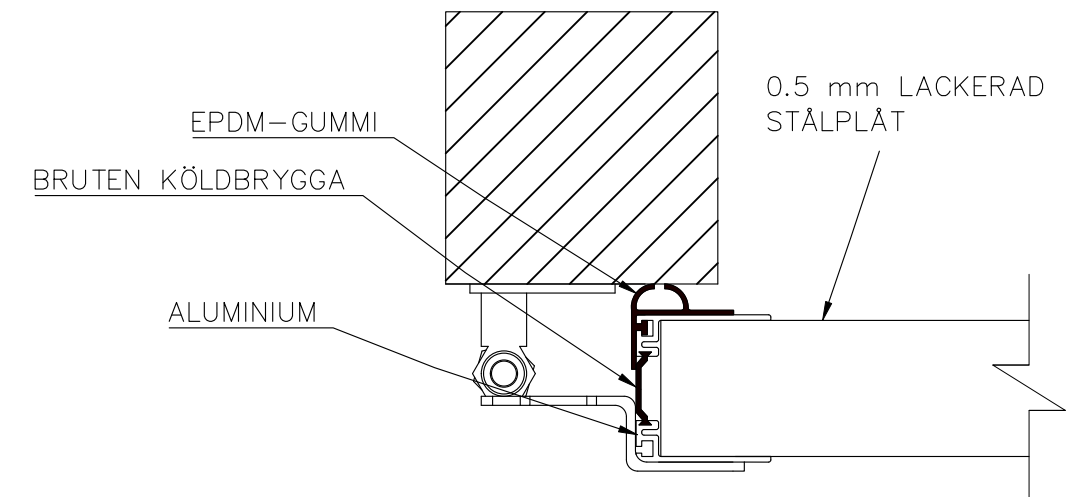

4-BLADIG VIKPORTSÖPPNING MED STYRSKENA

ÖPPNINGENS BREDD 3700MM–5000MM
DET ÄR VÄLDIGT VIKTIGT ATT
FÄSTYTAN ÄR HELT I LIV/JÄMN RUNTOM
HELA ÖPPNINGEN FÖR ATT PORTEN SKALL
KUNNA MONSTERAS OCH TÄTA EMOT DEN.

ÖPPNINGENS MÅTT FÅR INTE AVVIKA MER ÄN
10 MM.

PORT KAN MONTERAS PÅ:
STÅL / TRÄ / BETONG

TÄTNING MOT PORTOMFATTNING

Illustrationsbild	Datum: 4/2024	4-bladig
FIN DOOR OY		Liekantie 11 91100 Ii Puh. 0400 384 939 findoor@findoor.fi www.findoor.fi