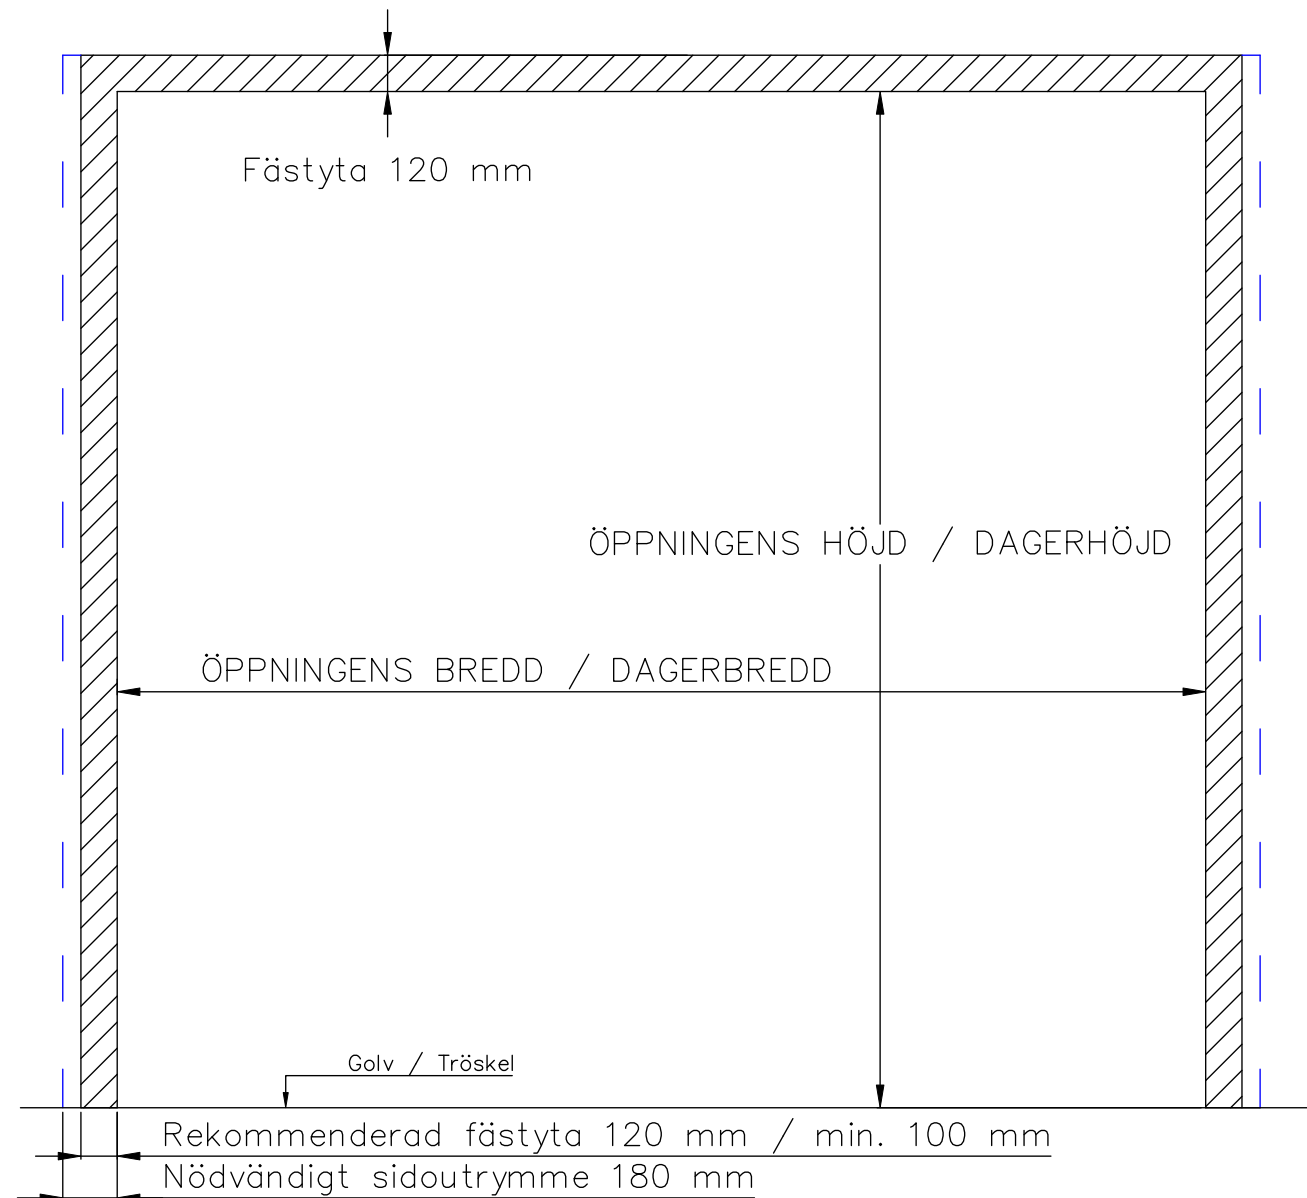

4-BLADIG VIKPORTSÖPPNING MED STYRSKENA

ÖPPNINGENS BREDD 3700MM–5000MM
DET ÄR VÄLDIGT VIKTIGT ATT
FÄSTYTAN ÄR HELT I LIV/JÄMN RUNTOM
HELA ÖPPNINGEN FÖR ATT PORTEN SKALL
KUNNA MONSTERAS OCH TÄTA EMOT DEN.

ÖPPNINGENS MÅTT FÅR INTE AVVIKA MER ÄN
10 MM.

PORT KAN MONTERAS PÅ:
STÅL / TRÄ / BETONG

TÄTNING MOT PORTOMFATTNING

Illustrationsbild	Datum: 4/2024	4-bladig
FIN DOOR OY		Liekantie 11 91100 Ii Puh. 0400 384 939 findoor@findoor.fi www.findoor.fi