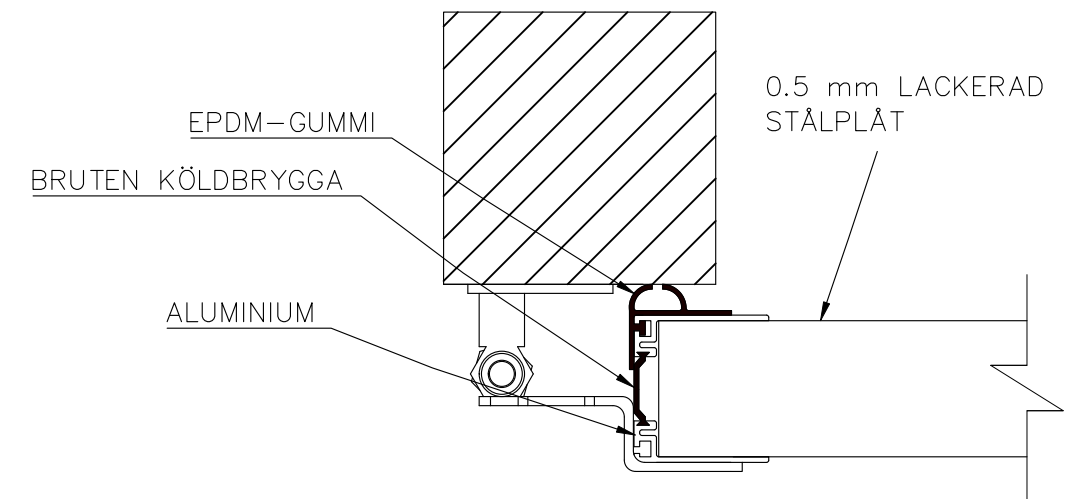

TÄTNING MOT PORTOMFATTNING

Illustrationsbild	Datum: 4/2024	5-bladig
FIN DOOR OY		Lieksentie 11 91100 Ii Puh. 0400 384 939 findoor@findoor.fi www.findoor.fi