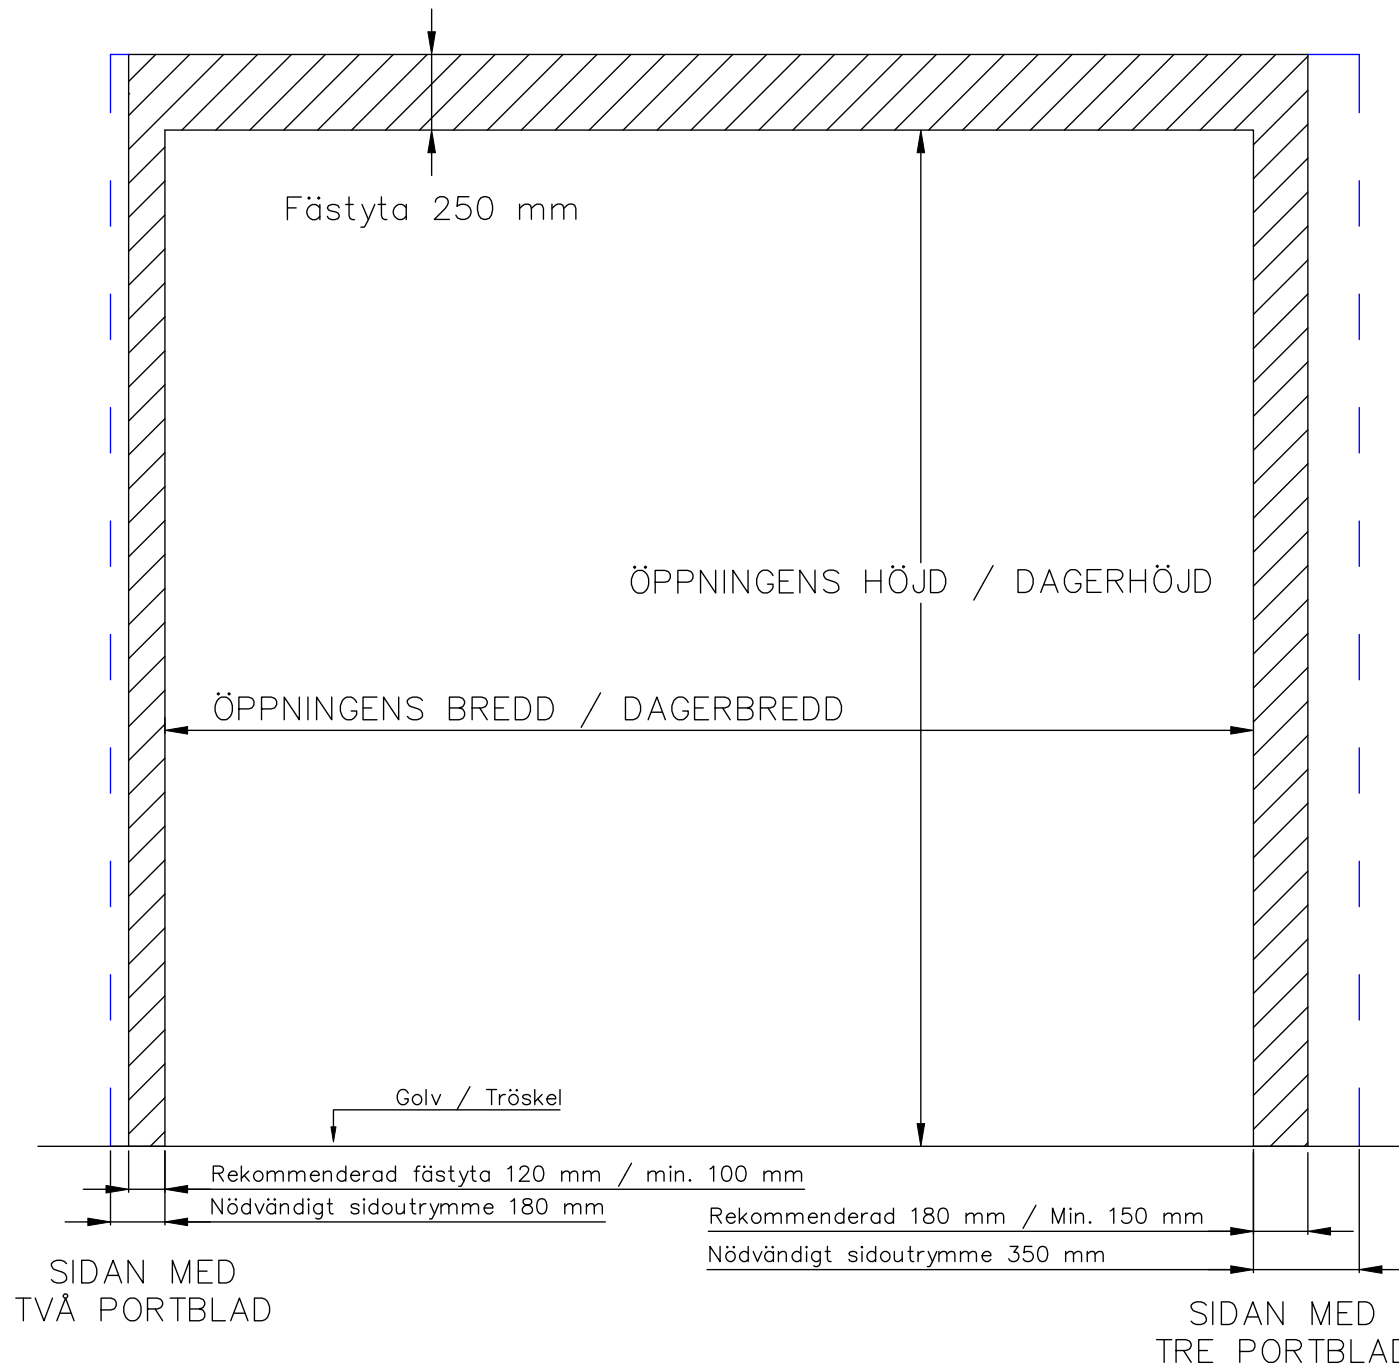

# 5-BLADIG VIKPORTSÖPPNING MED BÄRANDE SKENA

ÖPPNINGENS BREDD 5000MM-6220MM  
DET ÄR VÄLDIGT VIKTIGT ATT  
FÄSTYTAN ÄR HELT I LIV/JÄMN  
RUNTOM HELA ÖPPNINGEN FÖR ATT  
PORTEN SKALL KUNNA MONSTERAS  
OCH TÄTA EMOT DEN.

ÖPPNINGENS MÅTT FÅR INTE AVVIKA  
MER ÄN 10 MM.

PORT KAN MONTERAS PÅ:  
STÅL / TRÄ / BETONG