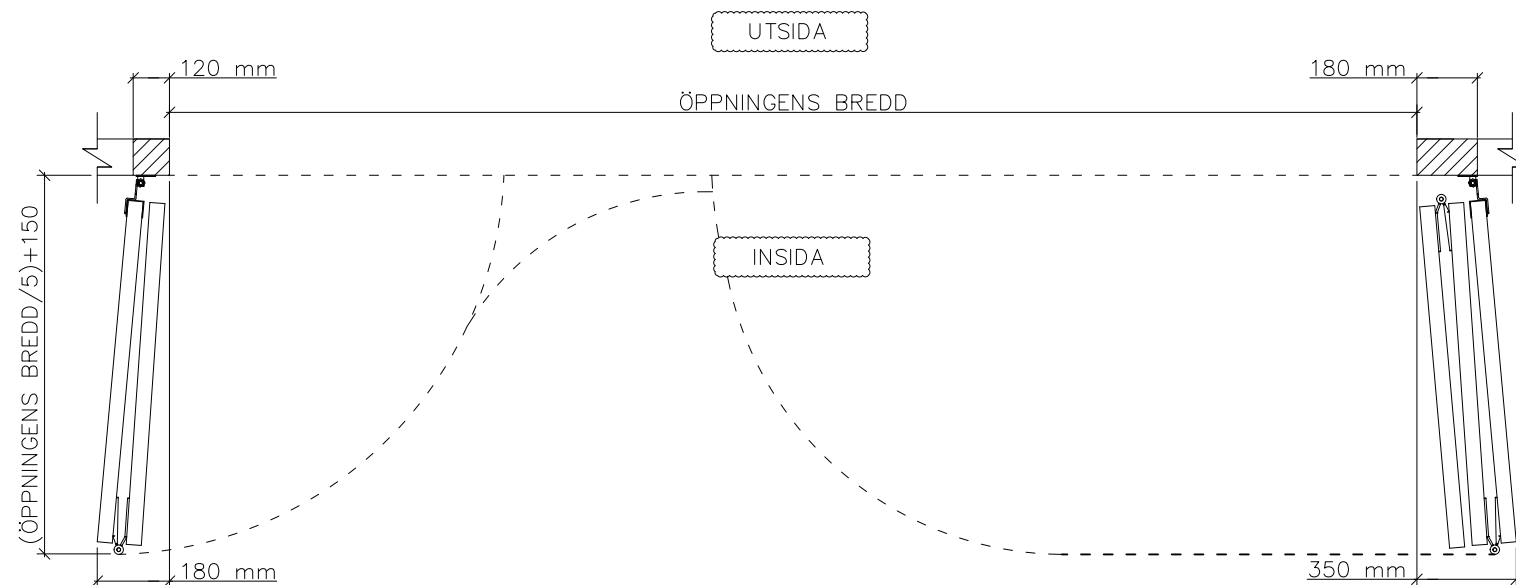

# 5-BLADIG VIKPORTSÖPPNING MED BÄRANDE SKENA

ÖPPNINGENS BREDD 5000MM-6220MM  
DET ÄR VÄLDIGT VIKTIGT ATT  
FÄSTYTAN ÄR HELT I LIV/JÄMN  
RUNTOM HELA ÖPPNINGEN FÖR ATT  
PORTEN SKALL KUNNA MONSTERAS  
OCH TÄTA EMOT DEN.

ÖPPNINGENS MÅTT FÅR INTE AVVIKA  
MER ÄN 10 MM.

PORT KAN MONTERAS PÅ:  
STÅL / TRÄ / BETONG