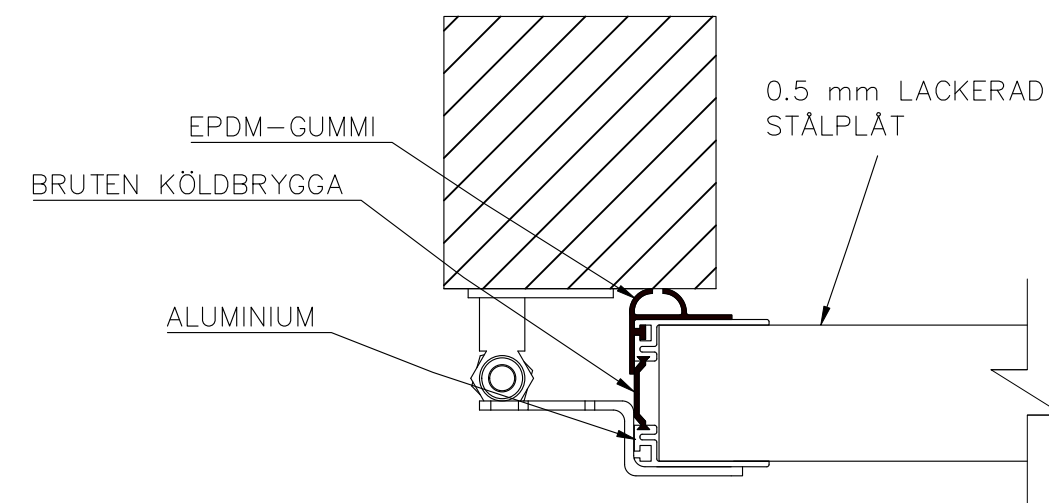

5-BLADIG VIKPORTSÖPPNING MED BÄRANDE SKENA

ÖPPNINGENS BREDD 5000MM–6220MM
DET ÄR VÄLDIGT VIKTIGT ATT
FÄSTYTAN ÄR HELT I LIV/JÄMN
RUNTOM HELA ÖPPNINGEN FÖR ATT
PORTEN SKALL KUNNA MONTERAS
OCH TÄTA EMOT DEN.

ÖPPNINGENS MÅTT FÅR INTE AVVIKA
MER ÄN 10 MM.

PORT KAN MONTERAS PÅ:
STÅL / TRÄ / BETONG

TÄTNING MOT PORTOMFATTNING

Illustrationsbild	Datum: 4/2024	5-bladig
FIN DOOR OY		Lieksentie 11 91100 Ii Puh. 0400 384 939 findoor@findoor.fi www.findoor.fi