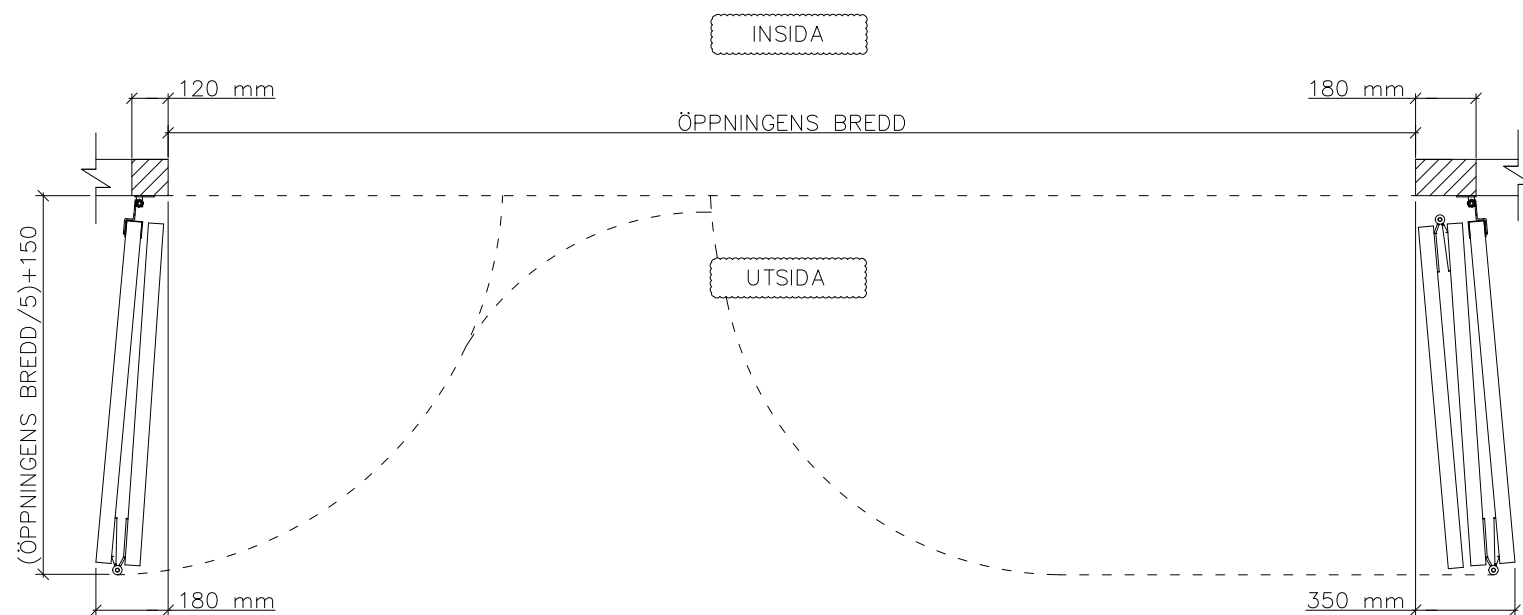

5-BLADIG VIKPORTSÖPPNING MED BÄRANDE SKENA

ÖPPNINGENS BREDD 5000MM–6220MM
DET ÄR VÄLDIGT VIKTIGT ATT
FÄSTYTAN ÄR HELT I LIV/JÄMN
RUNTOM HELA ÖPPNINGEN FÖR ATT
PORTEN SKALL KUNNA MONTERAS
OCH TÄTA EMOT DEN.

ÖPPNINGENS MÅTT FÅR INTE AVVIKA
MER ÄN 10 MM.

PORT KAN MONTERAS PÅ:
STÅL / TRÄ / BETONG

TÄTNING MOT PORTOMFATTNING

Illustrationsbild	Datum: 4/2024	5-bladig
FIN DOOR OY		Lieksentie 11 91100 Ii Puh. 0400 384 939 findoor@findoor.fi www.findoor.fi