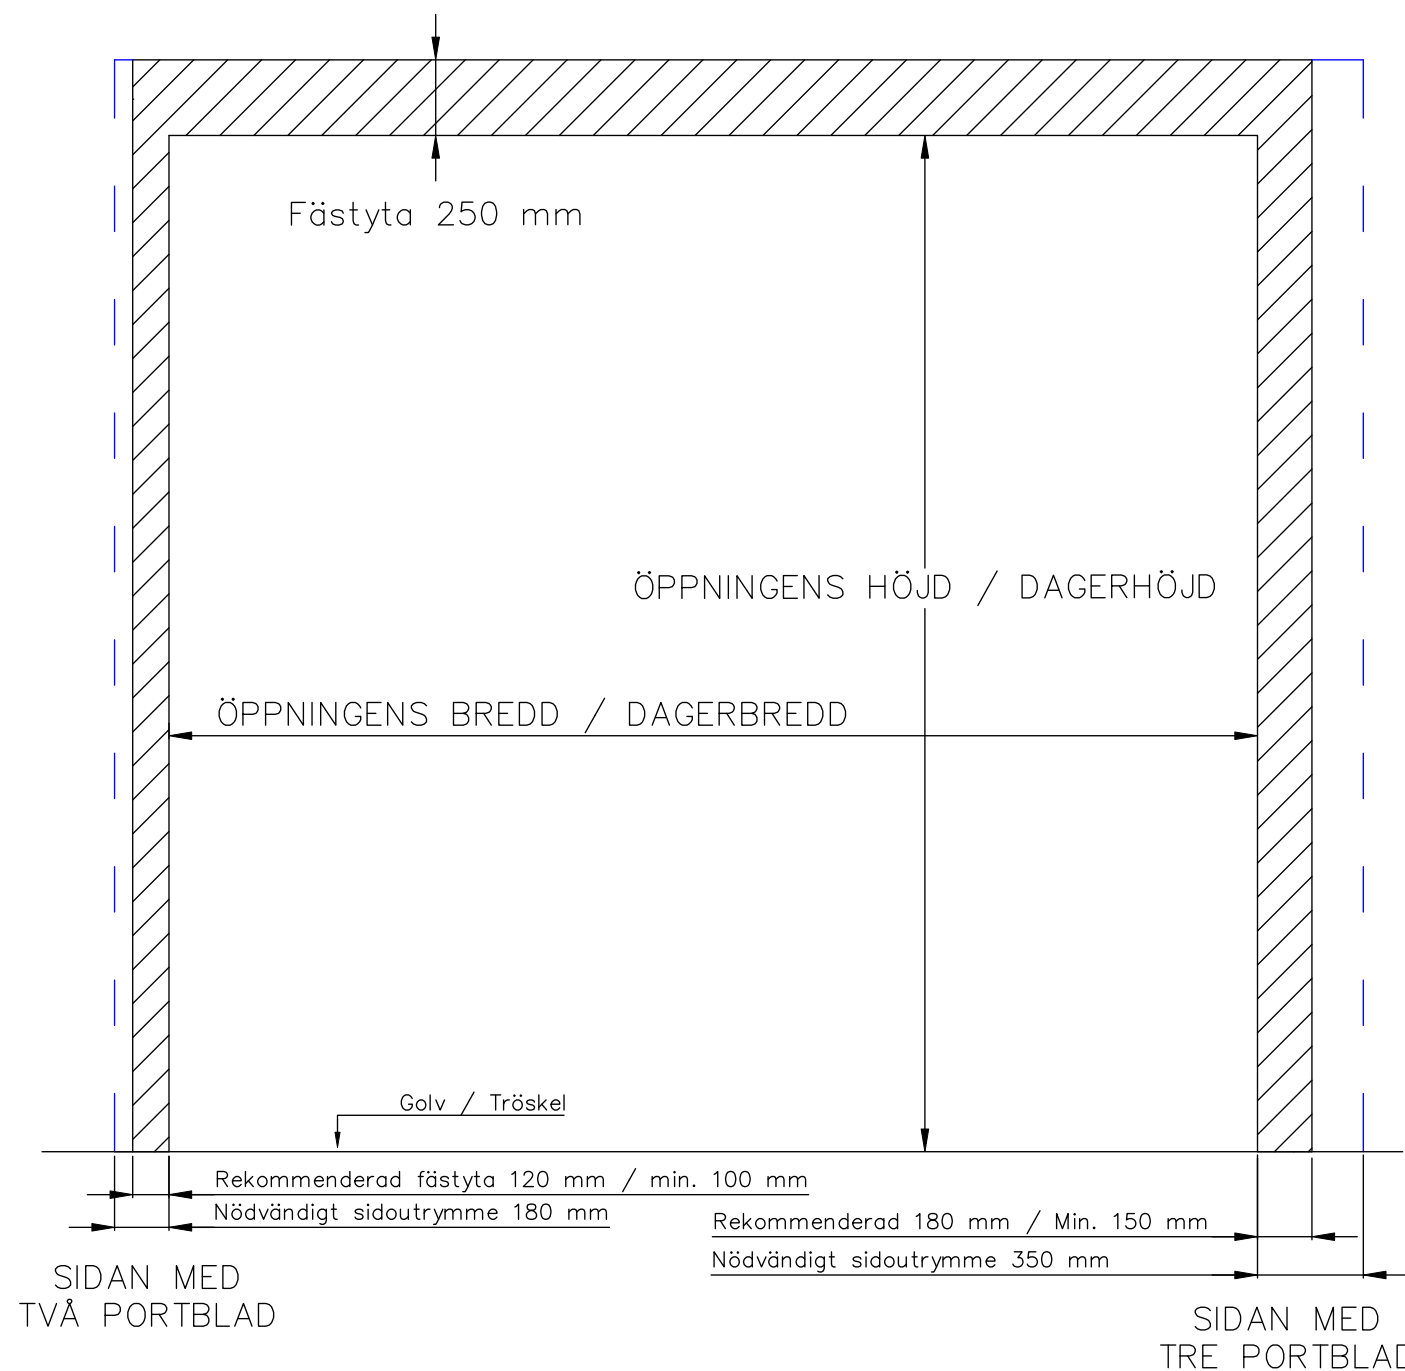

5-BLADIG VIKPORTSÖPPNING MED BÄRANDE SKENA

ÖPPNINGENS BREDD 5000MM–6220MM
DET ÄR VÄLDIGT VIKTIGT ATT
FÄSTYTAN ÄR HELT I LIV/JÄMN
RUNTOM HELA ÖPPNINGEN FÖR ATT
PORTEN SKALL KUNNA MONTERAS
OCH TÄTA EMOT DEN.

ÖPPNINGENS MÅTT FÅR INTE AVVIKA
MER ÄN 10 MM.

PORT KAN MONTERAS PÅ:
STÅL / TRÄ / BETONG

TÄTNING MOT PORTOMFATTNING

Illustrationsbild	Datum: 4/2024	5-bladig
FIN DOOR OY		Lieksentie 11 91100 Ii Puh. 0400 384 939 findoor@findoor.fi www.findoor.fi