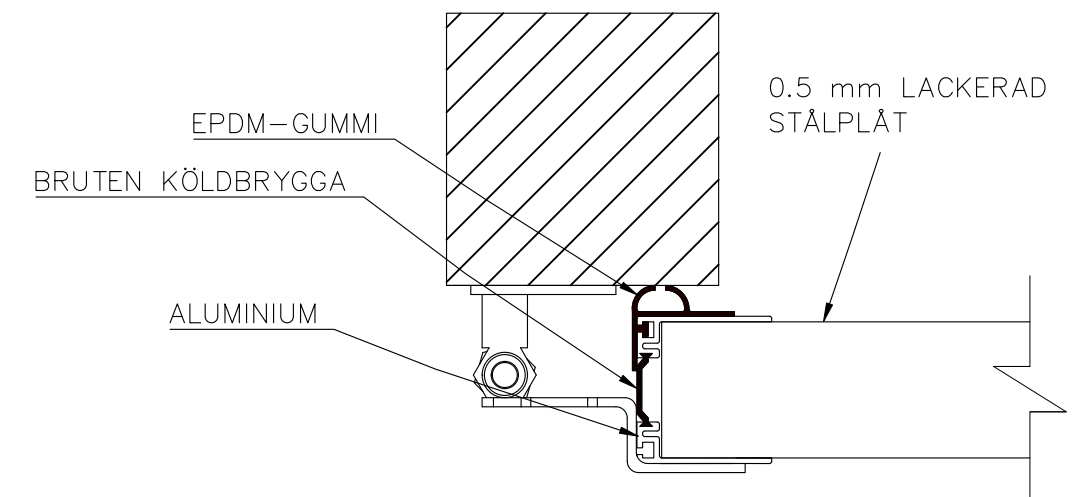

TÄTNING MOT PORTOMFATTNING

Illustrationsbild	Datum: 4/2024	6-bladig
FIN DOOR OY		Lieksentie 11 91100 Ii Puh. 0400 384 939 findoor@findoor.fi www.findoor.fi