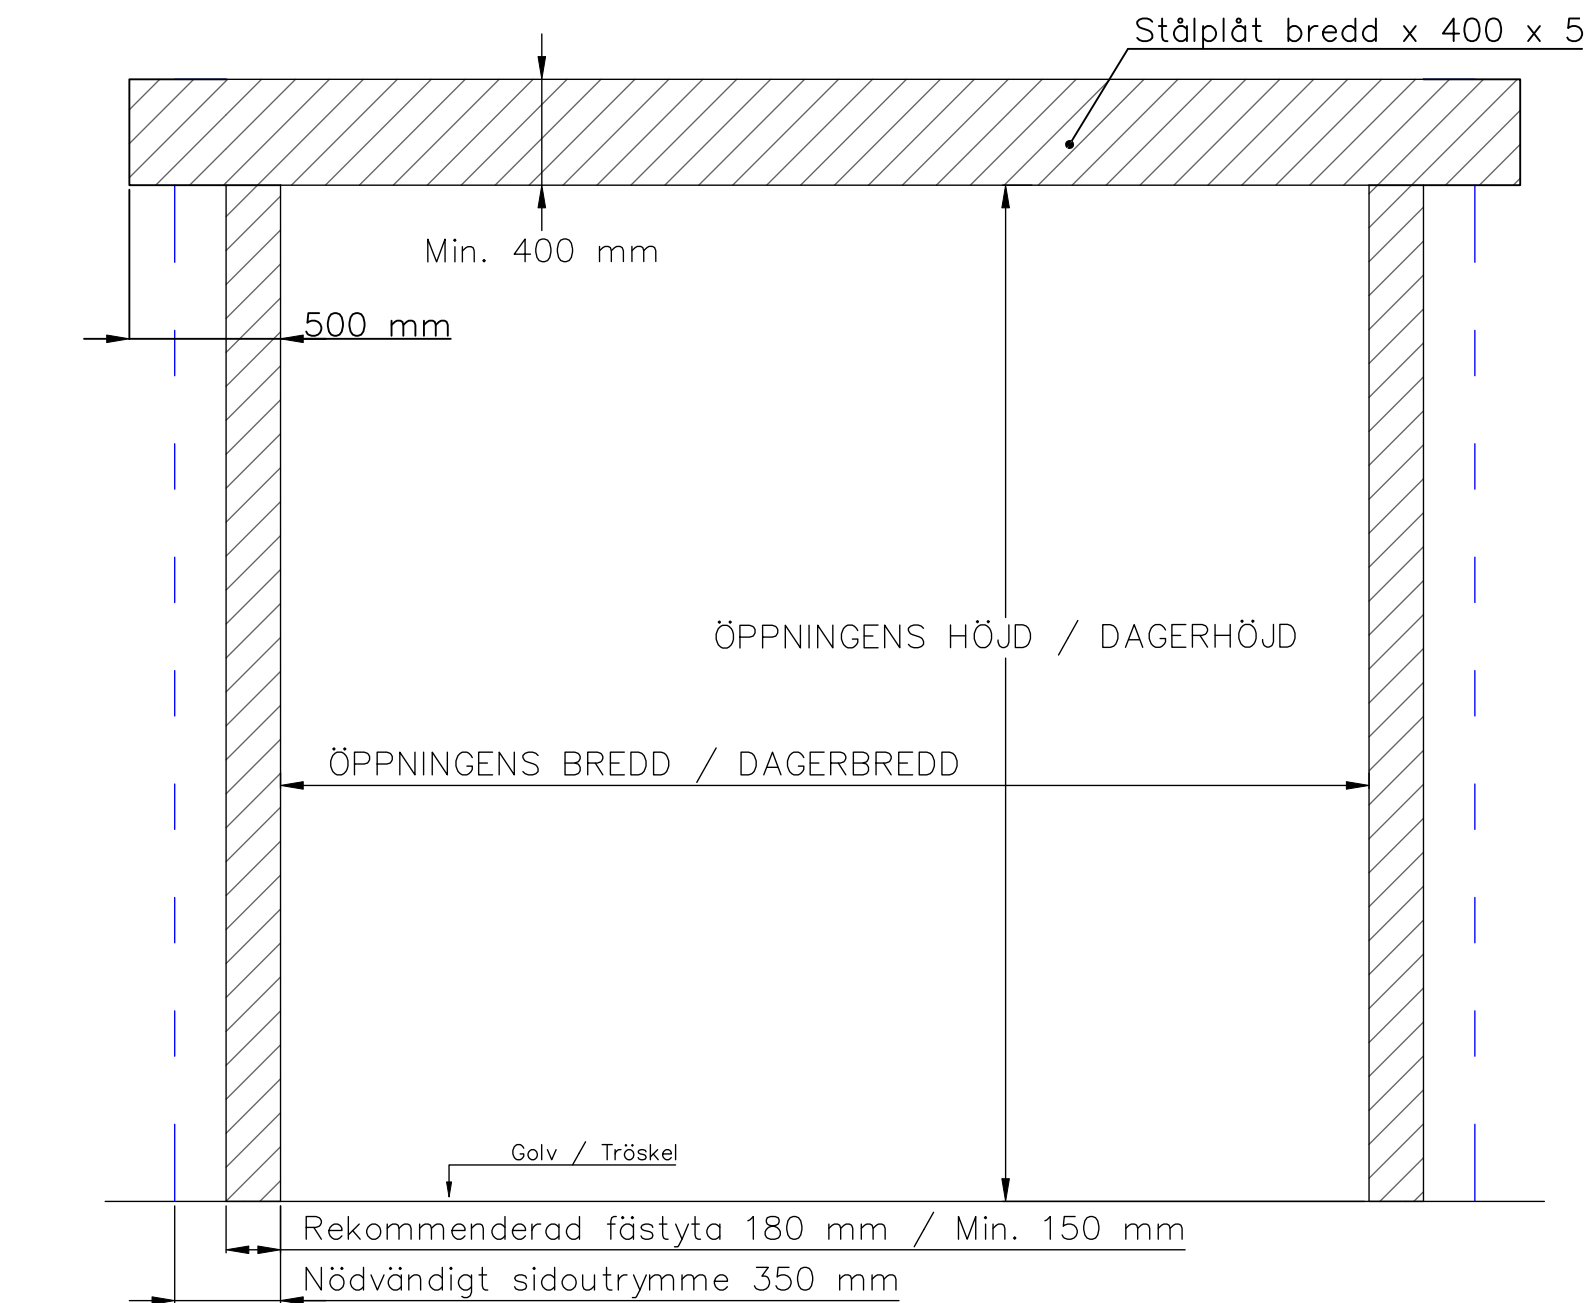

# 6-BLADIG VIKPORTSÖPPNING MED KEDJEDRIVEN PORTAUTOMATIK

ÖPPNINGENS BREDD 6220MM–7500MM  
DET ÄR VÄLDIGT VIKTIGT ATT  
FÄSTYTAN ÄR HELT I LIV/JÄMN RUNTOM  
HELA ÖPPNINGEN FÖR ATT PORTEN SKALL  
KUNNA MONSTERAS OCH TÄTA EMOT DEN.

ÖPPNINGENS MÅTT FÅR INTE AVVIKA MER ÄN  
10 MM.

PORT KAN MONTERAS PÅ:  
STÅL / TRÄ / BETONG