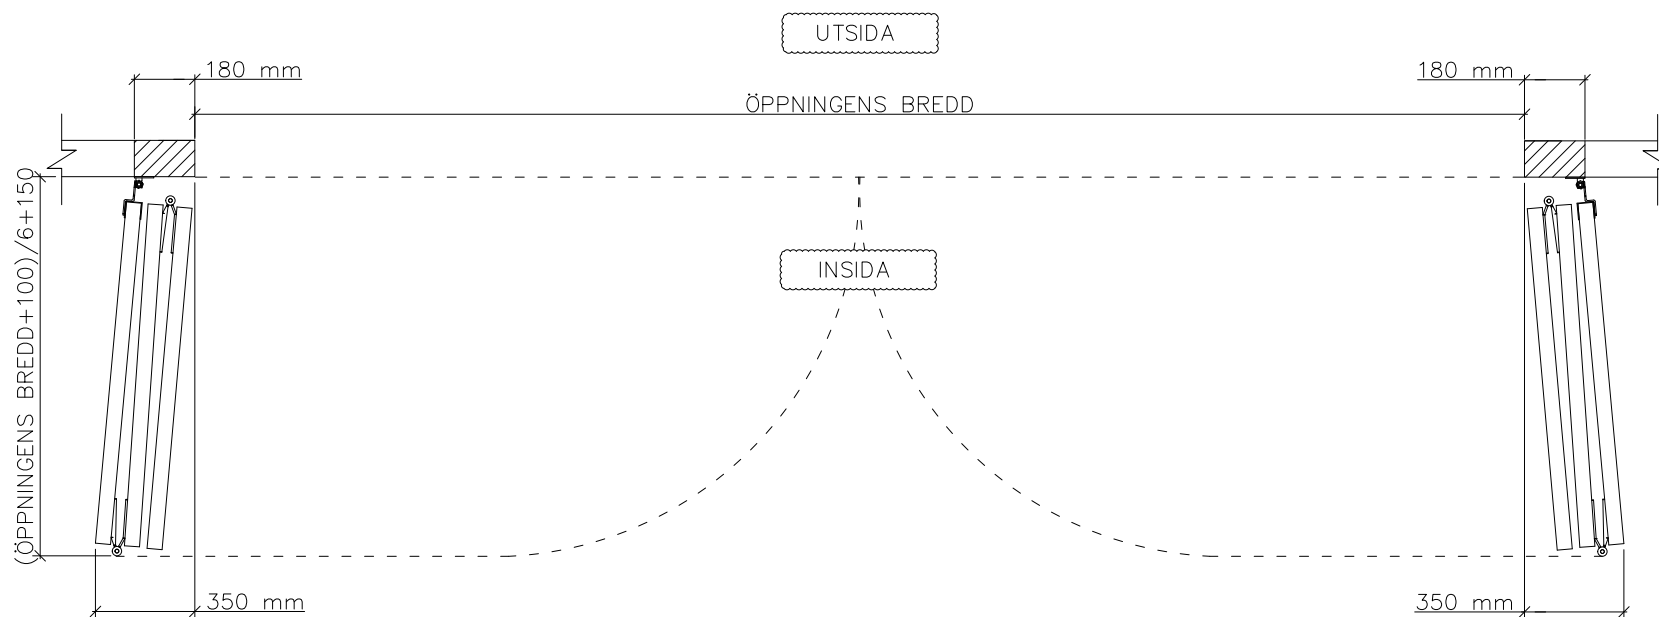

# 6-BLADIG VIKPORTSÖPPNING MED KEDJEDRIVEN PORTAUTOMATIK

ÖPPNINGENS BREDD 6220MM–7500MM  
DET ÄR VÄLDIGT VIKTIGT ATT  
FÄSTYTAN ÄR HELT I LIV/JÄMN RUNTOM  
HELA ÖPPNINGEN FÖR ATT PORTEN SKALL  
KUNNA MONSTERAS OCH TÄTA EMOT DEN.

ÖPPNINGENS MÅTT FÅR INTE AVVIKA MER ÄN  
10 MM.

PORT KAN MONTERAS PÅ:  
STÅL / TRÄ / BETONG