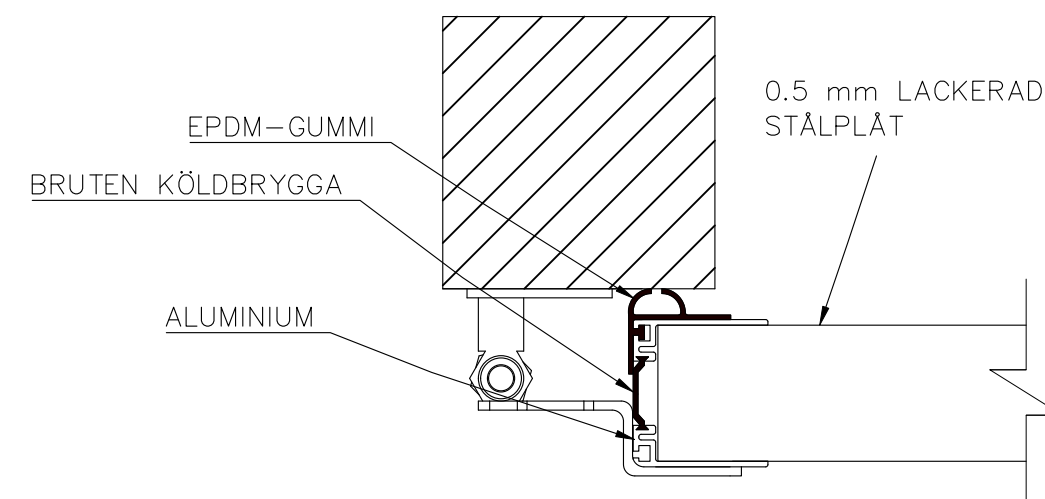

6-BLADIG VIKPORTSÖPPNING MED BÄRANDE SKENA

ÖPPNINGENS BREDD 6220MM–7500MM
DET ÄR VÄLDIGT VIKTIGT ATT
FÄSTYTAN ÄR HELT I LIV/JÄMN
RUNTOM HELA ÖPPNINGEN FÖR ATT
PORTEN SKALL KUNNA MONSTERAS
OCH TÄTA EMOT DEN.

ÖPPNINGENS MÅTT FÅR INTE AVVIKA
MER ÄN 10 MM.

PORT KAN MONTERAS PÅ:
STÅL / TRÄ / BETONG

TÄTNING MOT PORTOMFATTNING

Illustrationsbild	Datum: 4/2024	6-bladig
FIN DOOR OY		Lieksentie 11 91100 Ii Puh. 0400 384 939 findoor@findoor.fi www.findoor.fi