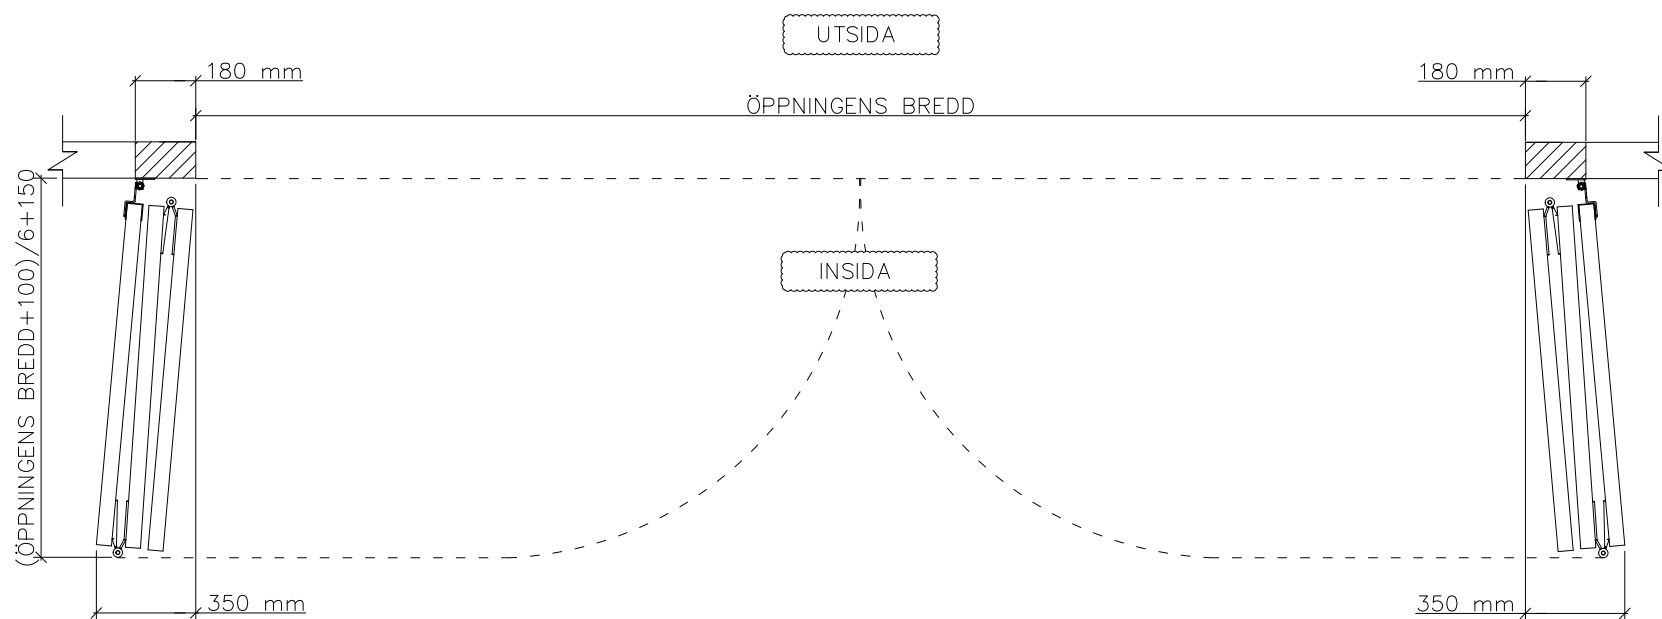

6-BLADIG VIKPORTSÖPPNING MED BÄRANDE SKENA

ÖPPNINGENS BREDD 6220MM–7500MM
DET ÄR VÄLDIGT VIKTIGT ATT
FÄSTYTAN ÄR HELT I LIV/JÄMN
RUNTOM HELA ÖPPNINGEN FÖR ATT
PORTEN SKALL KUNNA MONSTERAS
OCH TÄTA EMOT DEN.

ÖPPNINGENS MÅTT FÅR INTE AVVIKA
MER ÄN 10 MM.

PORT KAN MONTERAS PÅ:
STÅL / TRÄ / BETONG

TÄTNING MOT PORTOMFATTNING

Illustrationsbild	Datum: 4/2024	6-bladig
FIN DOOR OY		Lieksentie 11 91100 Ii Puh. 0400 384 939 findoor@findoor.fi www.findoor.fi