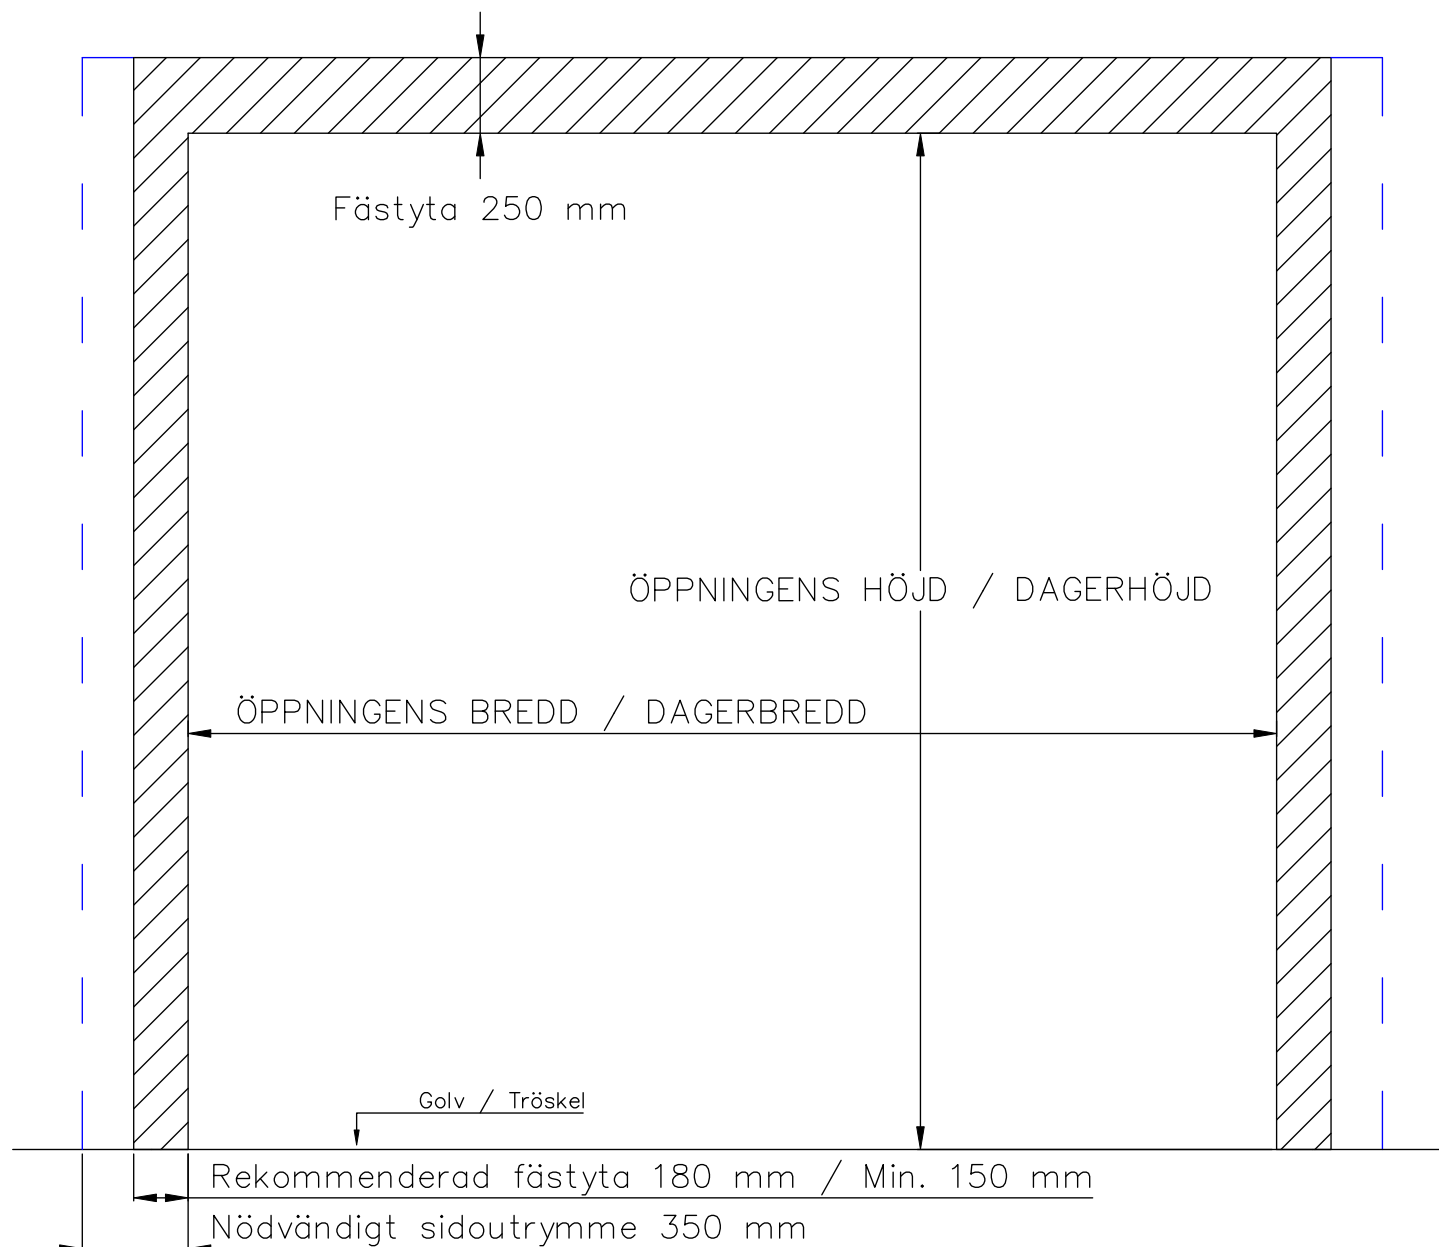

6-BLADIG VIKPORTSÖPPNING MED BÄRANDE SKENA

ÖPPNINGENS BREDD 6220MM–7500MM
DET ÄR VÄLDIGT VIKTIGT ATT
FÄSTYTAN ÄR HELT I LIV/JÄMN
RUNTOM HELA ÖPPNINGEN FÖR ATT
PORTEN SKALL KUNNA MONSTERAS
OCH TÄTA EMOT DEN.

ÖPPNINGENS MÅTT FÅR INTE AVVIKA
MER ÄN 10 MM.

PORT KAN MONTERAS PÅ:
STÅL / TRÄ / BETONG

TÄTNING MOT PORTOMFATTNING

Illustrationsbild	Datum: 4/2024	6-bladig
FIN DOOR OY		Lieksentie 11 91100 Ii Puh. 0400 384 939 findoor@findoor.fi www.findoor.fi