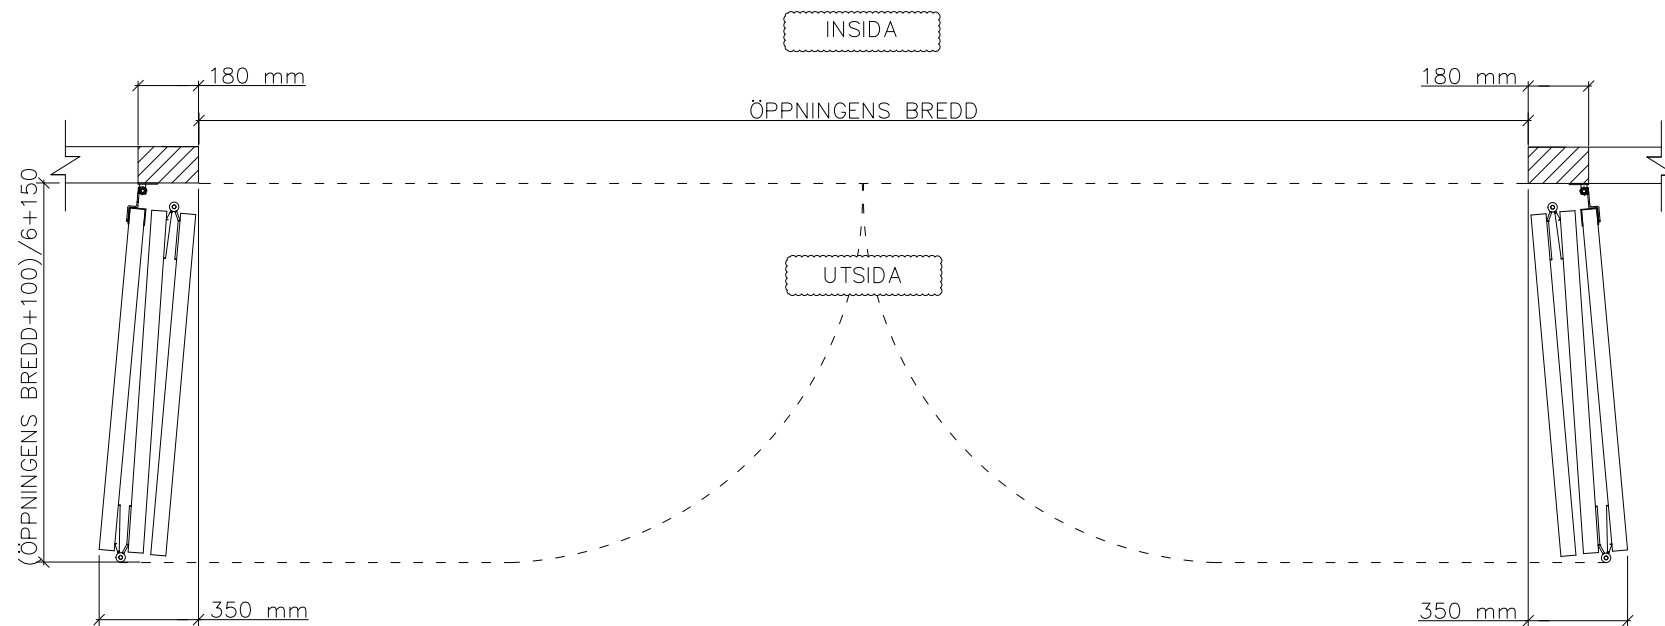

6-BLADIG VIKPORTSÖPPNING MED KEDJEDRIVEN PORTAUTOMATIK

ÖPPNINGENS BREDD 6220MM–7500MM
DET ÄR VÄLDIGT VIKTIGT ATT
FÄSTYTAN ÄR HELT I LIV/JÄMN RUNTOM
HELA ÖPPNINGEN FÖR ATT PORTEN SKALL
KUNNA MONTERAS OCH TÄTA EMOT DEN.

ÖPPNINGENS MÅTT FÅR INTE AVVIKA MER ÄN
10 MM.

PORT KAN MONTERAS PÅ:
STÅL / TRÄ / BETONG

TÄTNING MOT PORTOMFATTNING

Illustrationsbild	Datum: 4/2024	6-bladig
FIN DOOR OY		Lieksentie 11 91100 Ii Puh. 0400 384 939 findoor@findoor.fi www.findoor.fi