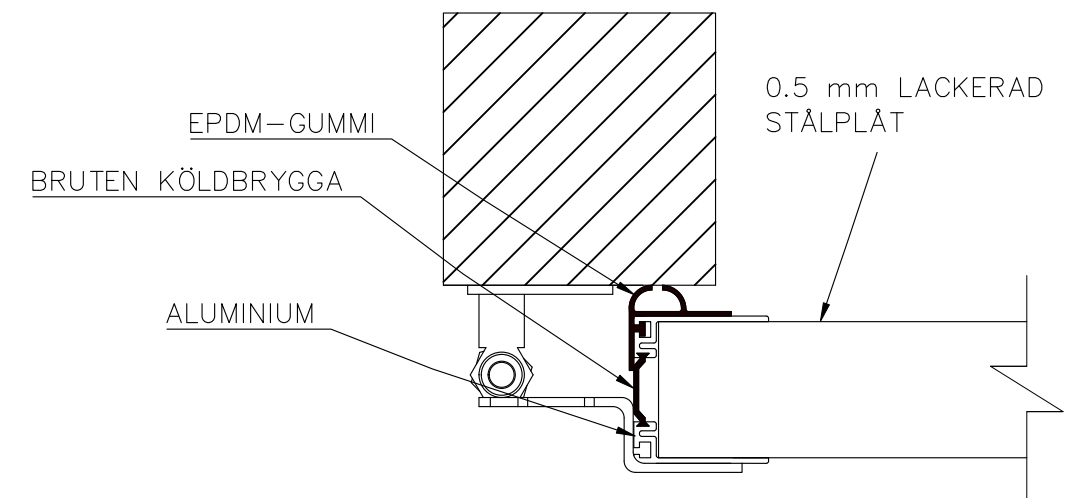

6-BLADIG VIKPORTSÖPPNING MED KEDJEDRIVEN PORTAUTOMATIK

ÖPPNINGENS BREDD 6220MM–7500MM
DET ÄR VÄLDIGT VIKTIGT ATT
FÄSTYTAN ÄR HELT I LIV/JÄMN RUNTOM
HELA ÖPPNINGEN FÖR ATT PORTEN SKALL
KUNNA MONTERAS OCH TÄTA EMOT DEN.

ÖPPNINGENS MÅTT FÅR INTE AVVIKA MER ÄN
10 MM.

PORT KAN MONTERAS PÅ:
STÅL / TRÄ / BETONG

TÄTNING MOT PORTOMFATTNING

Illustrationsbild	Datum: 4/2024	6-bladig
FIN DOOR OY		Lieksentie 11 91100 Ii Puh. 0400 384 939 findoor@findoor.fi www.findoor.fi