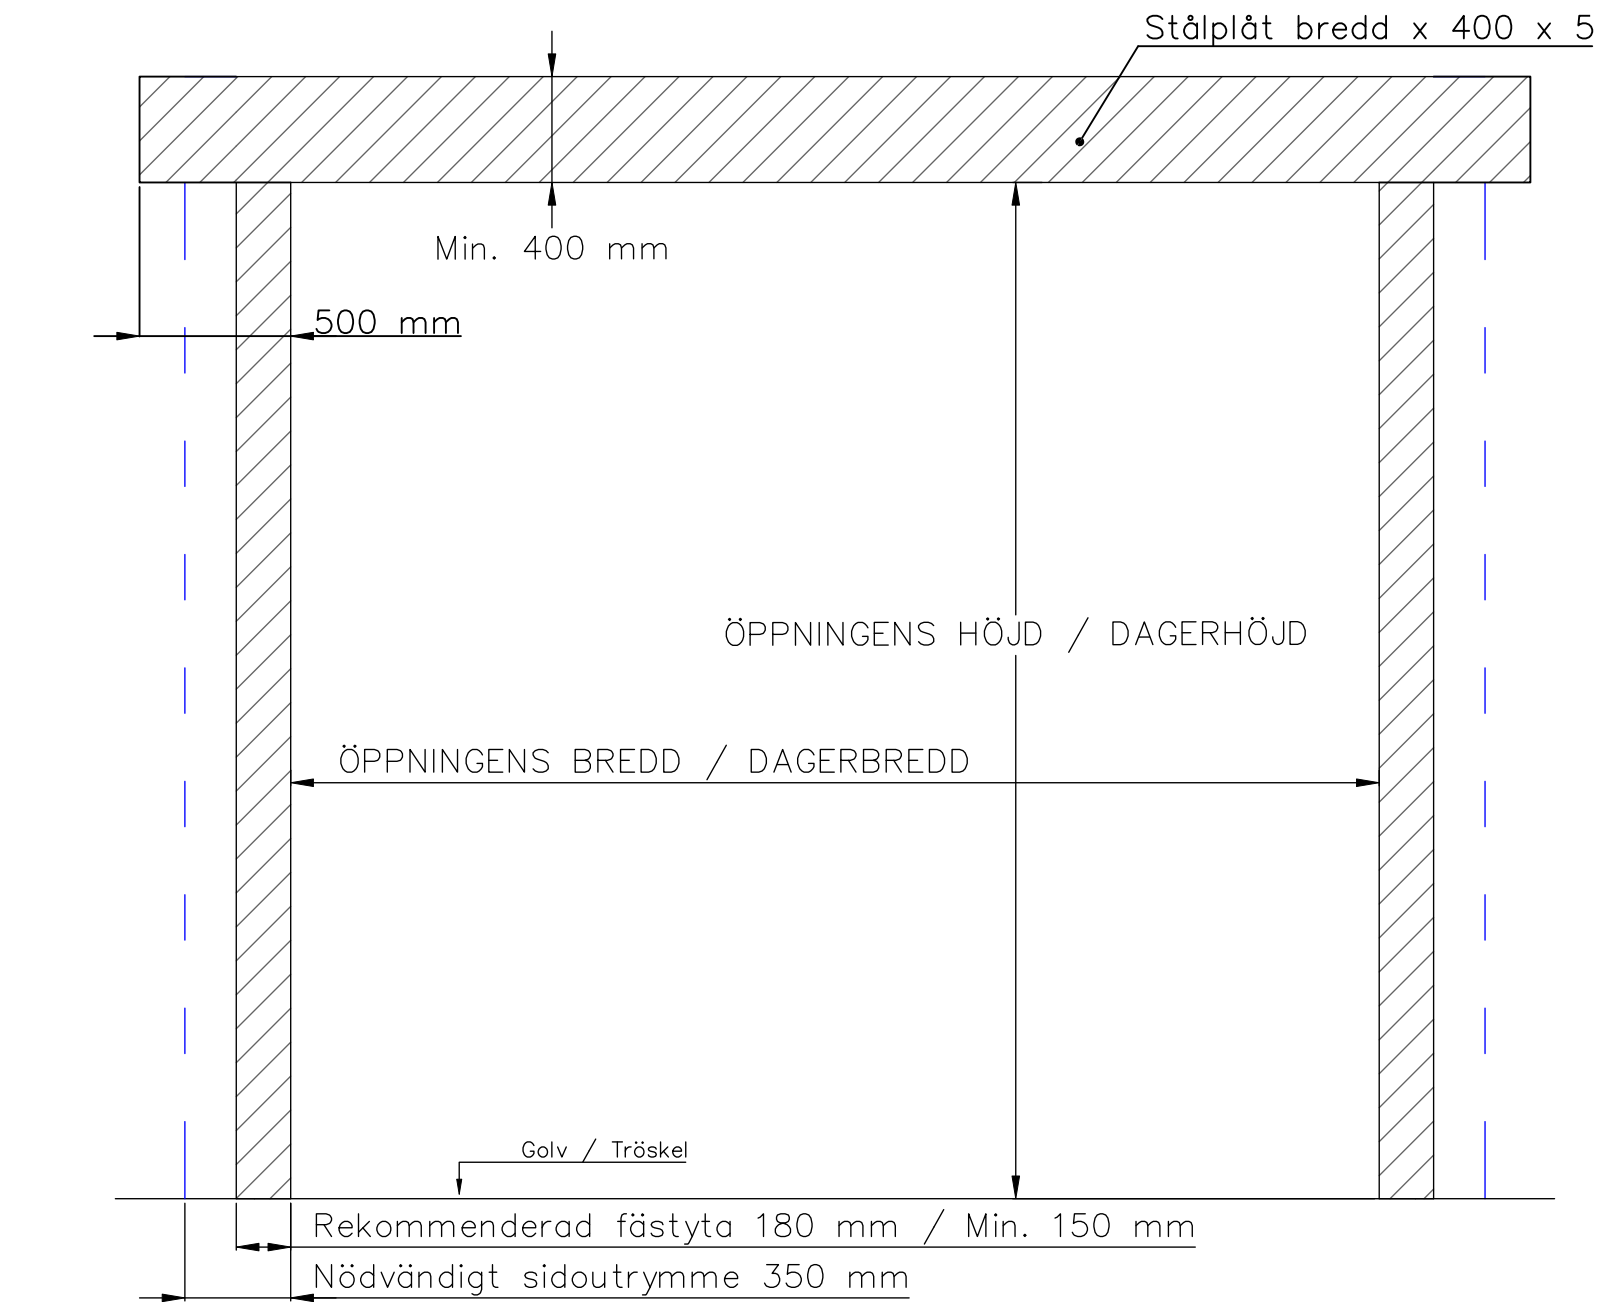

6-BLADIG VIKPORTSÖPPNING MED KEDJEDRIVEN PORTAUTOMATIK

ÖPPNINGENS BREDD 6220MM–7500MM
DET ÄR VÄLDIGT VIKTIGT ATT
FÄSTYTAN ÄR HELT I LIV/JÄMN RUNTOM
HELA ÖPPNINGEN FÖR ATT PORTEN SKALL
KUNNA MONTERAS OCH TÄTA EMOT DEN.

ÖPPNINGENS MÅTT FÅR INTE AVVIKA MER ÄN
10 MM.

PORT KAN MONTERAS PÅ:
STÅL / TRÄ / BETONG

TÄTNING MOT PORTOMFATTNING

Illustrationsbild	Datum: 4/2024	6-bladig
FIN DOOR OY		Lieksentie 11 91100 Ii Puh. 0400 384 939 findoor@findoor.fi www.findoor.fi