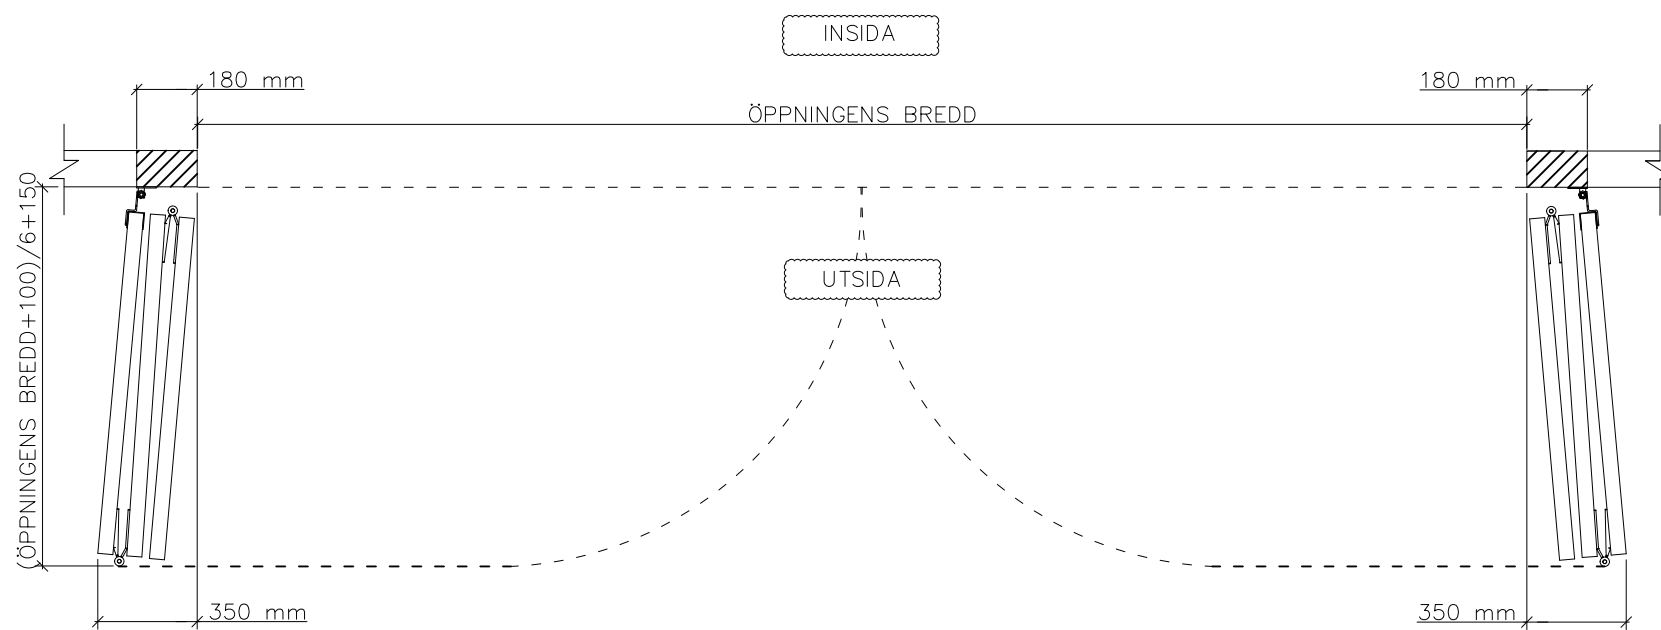

6-BLADIG VIKPORTSÖPPNING MED BÄRANDE SKENA

ÖPPNINGENS BREDD 6220MM–7500MM
DET ÄR VÄLDIGT VIKTIGT ATT
FÄSTYTAN ÄR HELT I LIV/JÄMN
RUNTOM HELA ÖPPNINGEN FÖR ATT
PORTEN SKALL KUNNA MONSTERAS
OCH TÄTA EMOT DEN.

ÖPPNINGES MÅTT FÅR INTE AVVIKA
MER ÄN 10 MM.

PORT KAN MONTERAS PÅ:
STÅL / TRÄ / BETONG

TÄTNING MOT PORTOMFATTNING

Illustrationsbild	Datum: 4/2024	6-bladig
FIN DOOR OY		Lieksentie 11 91100 Ii Puh. 0400 384 939 findoor@findoor.fi www.findoor.fi