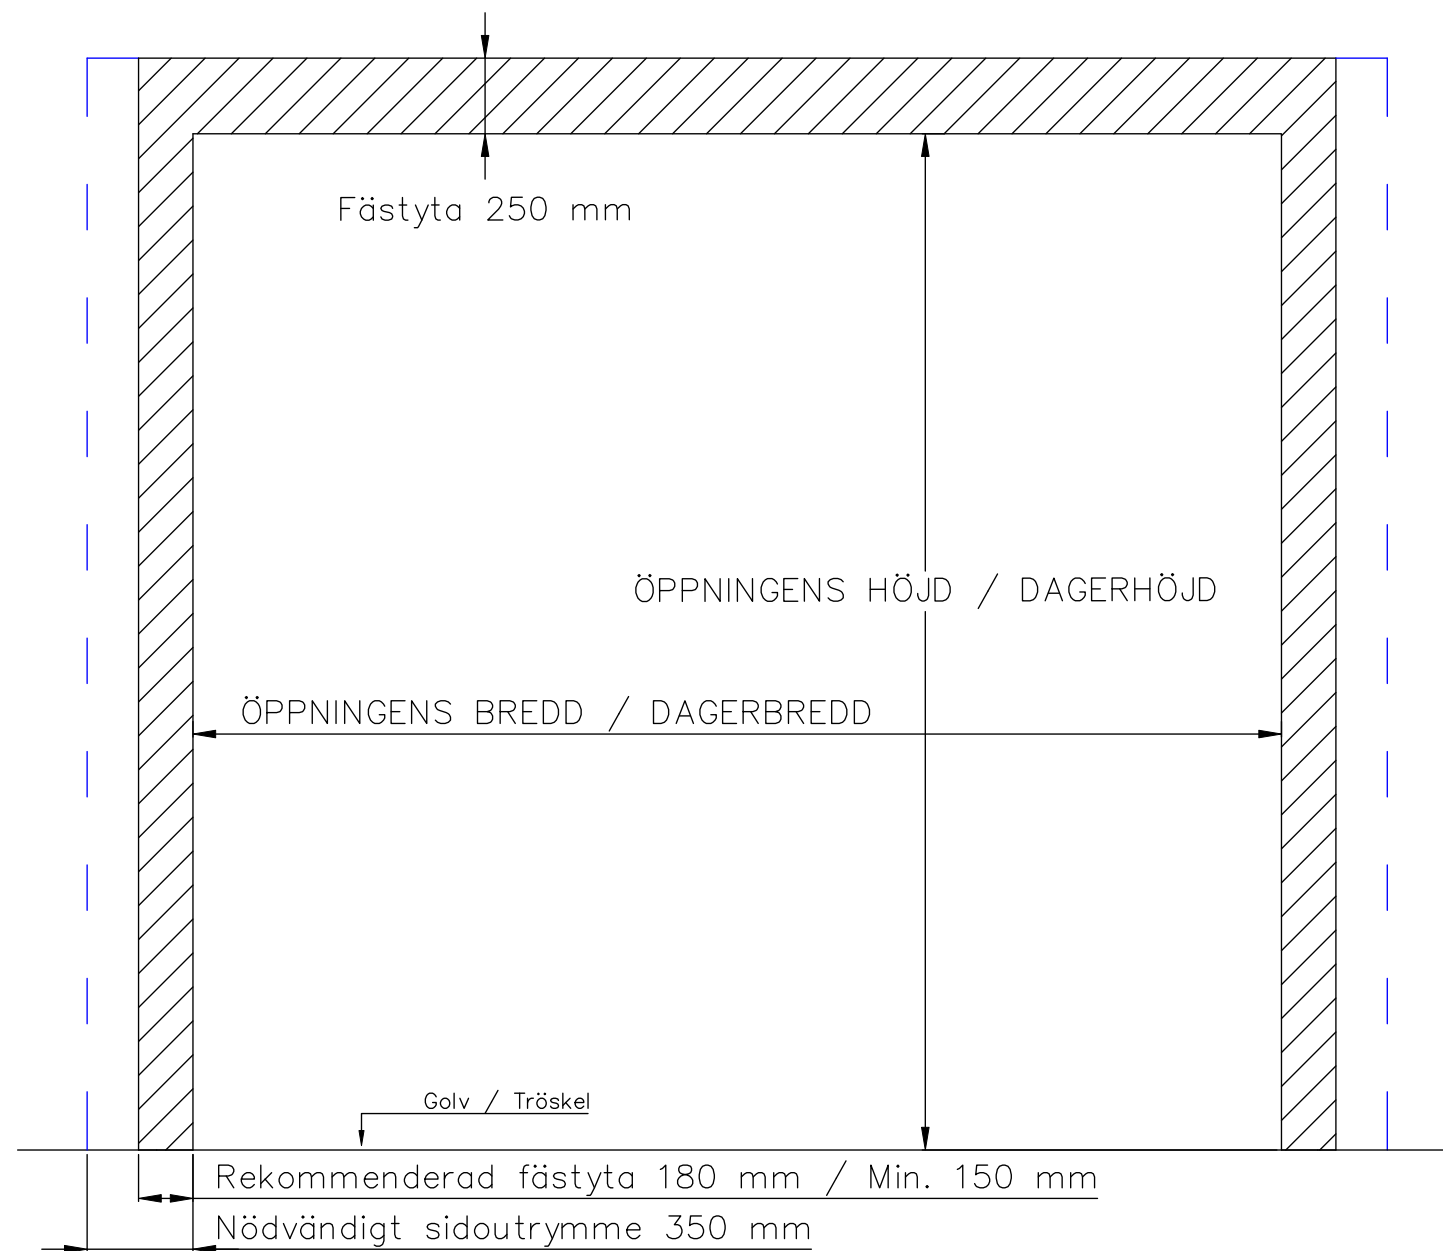

6-BLADIG VIKPORTSÖPPNING MED BÄRANDE SKENA

ÖPPNINGENS BREDD 6220MM–7500MM
DET ÄR VÄLDIGT VIKTIGT ATT
FÄSTYTAN ÄR HELT I LIV/JÄMN
RUNTOM HELA ÖPPNINGEN FÖR ATT
PORTEN SKALL KUNNA MONSTERAS
OCH TÄTA EMOT DEN.

ÖPPNINGES MÅTT FÅR INTE AVVIKA
MER ÄN 10 MM.

PORT KAN MONTERAS PÅ:
STÅL / TRÄ / BETONG

TÄTNING MOT PORTOMFATTNING

Illustrationsbild	Datum: 4/2024	6-bladig
FIN DOOR OY		Lieksentie 11 91100 Ii Puh. 0400 384 939 findoor@findoor.fi www.findoor.fi