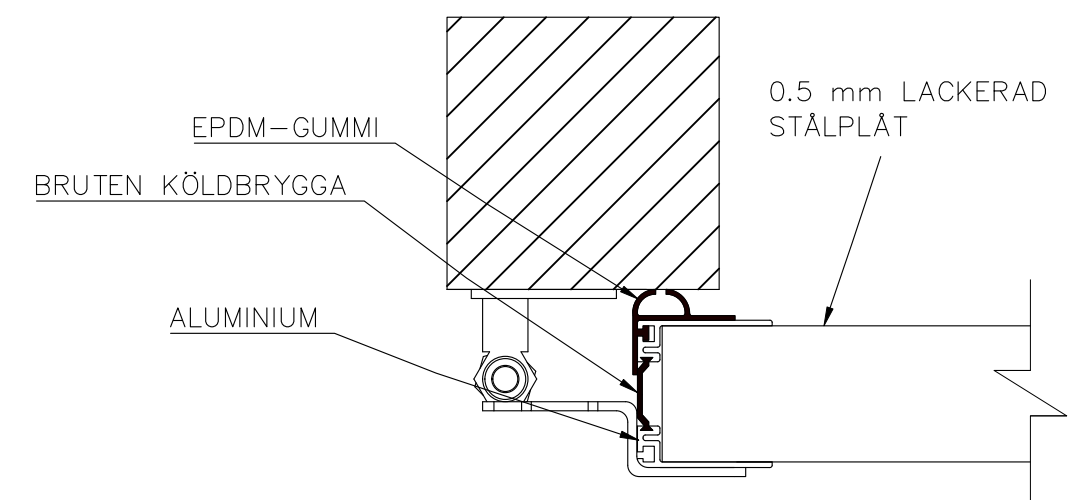

6-BLADIG VIKPORTSÖPPNING MED BÄRANDE SKENA

ÖPPNINGENS BREDD 6220MM–7500MM
DET ÄR VÄLDIGT VIKTIGT ATT
FÄSTYTAN ÄR HELT I LIV/JÄMN
RUNTOM HELA ÖPPNINGEN FÖR ATT
PORTEN SKALL KUNNA MONSTERAS
OCH TÄTA EMOT DEN.

ÖPPNINGES MÅTT FÅR INTE AVVIKA
MER ÄN 10 MM.

PORT KAN MONTERAS PÅ:
STÅL / TRÄ / BETONG

TÄTNING MOT PORTOMFATTNING

Illustrationsbild	Datum: 4/2024	6-bladig
FIN DOOR OY		Lieksentie 11 91100 Ii Puh. 0400 384 939 findoor@findoor.fi www.findoor.fi