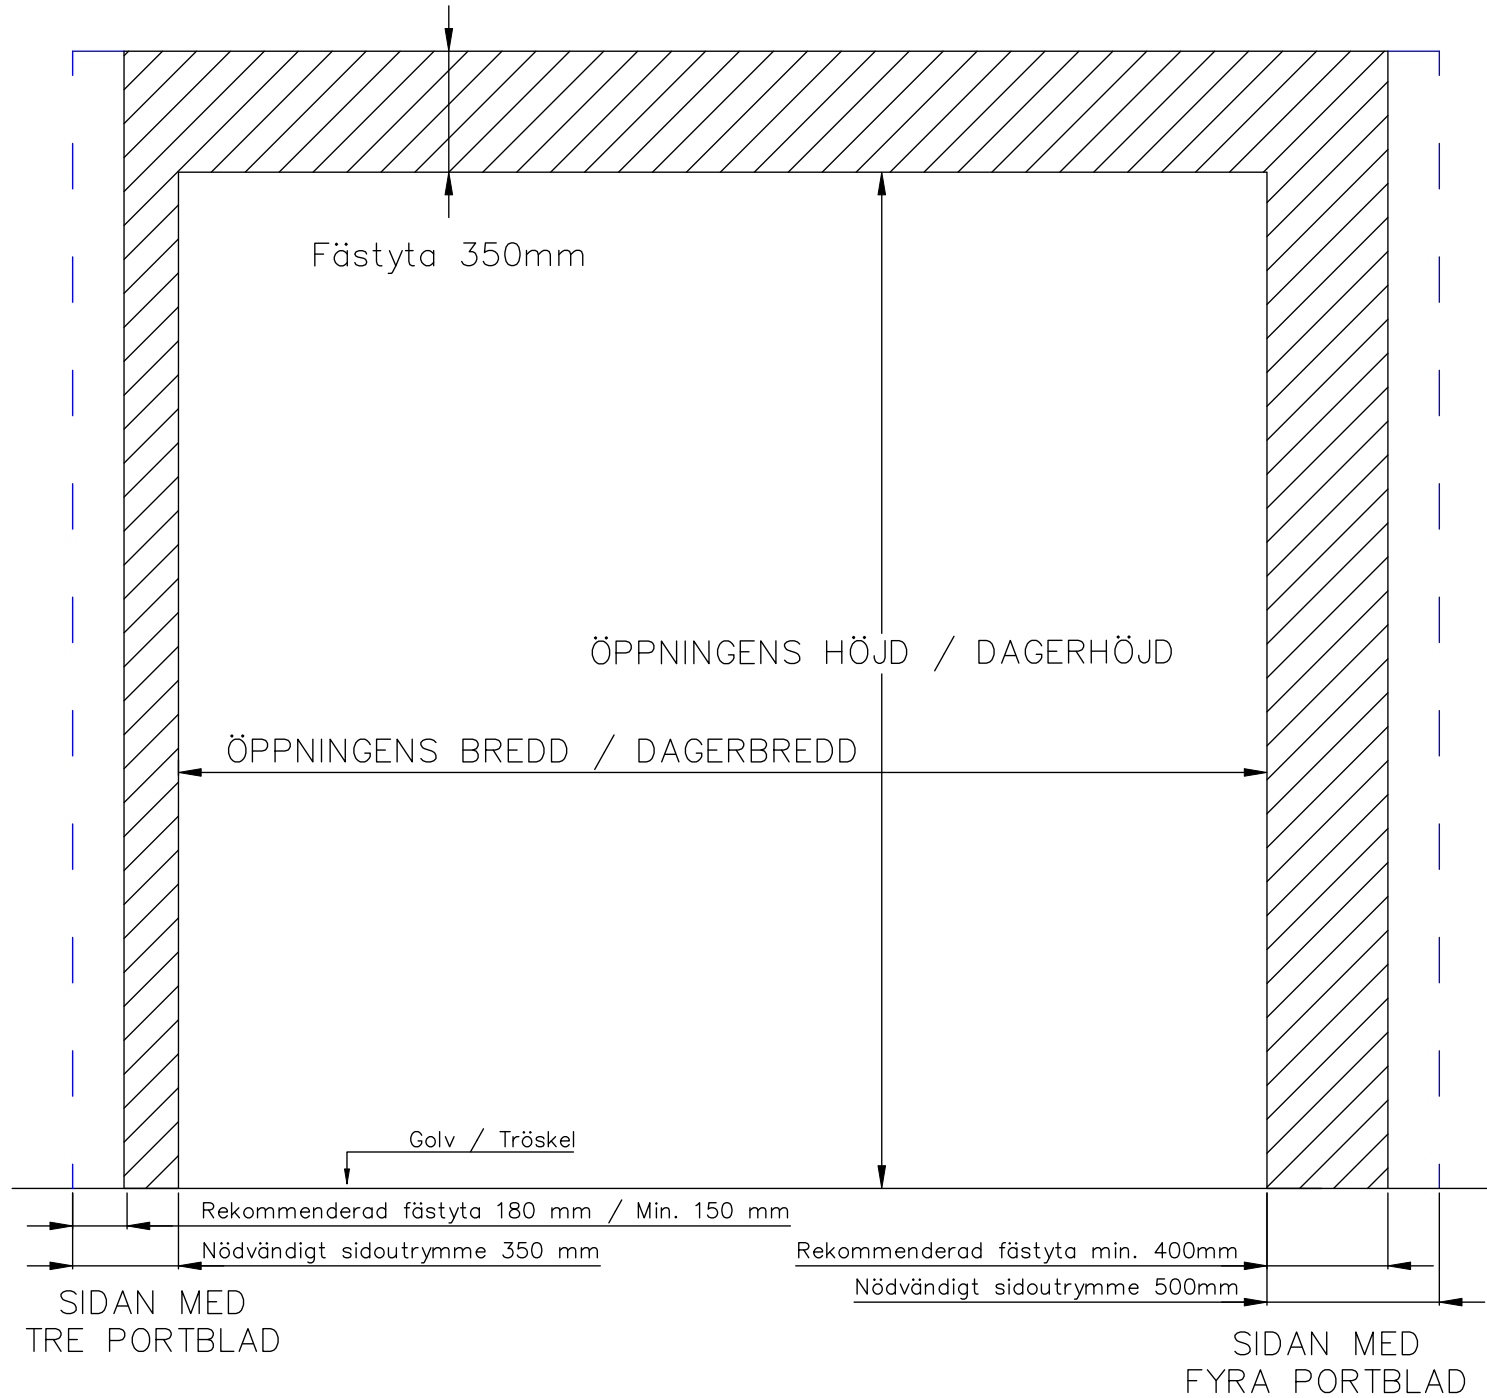

7-BLADIG VIKPORTSÖPPNING MED TUNG BÄRANDE SKENA

ÖPPNINGENS BREDD 7500MM–8750MM
DET ÄR VÄLDIGT VIKTIGT ATT
FÄSTYTAN ÄR HELT I LIV/JÄMN
RUNTOM HELA ÖPPNINGEN FÖR ATT
PORTEN SKALL KUNNA MONSTERAS
OCH TÄTA EMOT DEN.

ÖPPNINGES MÅTT FÅR INTE AVVIKA
MER ÄN 10 MM.

PORT KAN MONTERAS PÅ:
STÅL / TRÄ / BETONG

TÄTNING MOT PORTOMFATTNING

Illustrationsbild	Datum: 4/2024	7-bladig
FIN DOOR OY		Lieksentie 11 91100 Ii Puh. 0400 384 939 findoor@findoor.fi www.findoor.fi