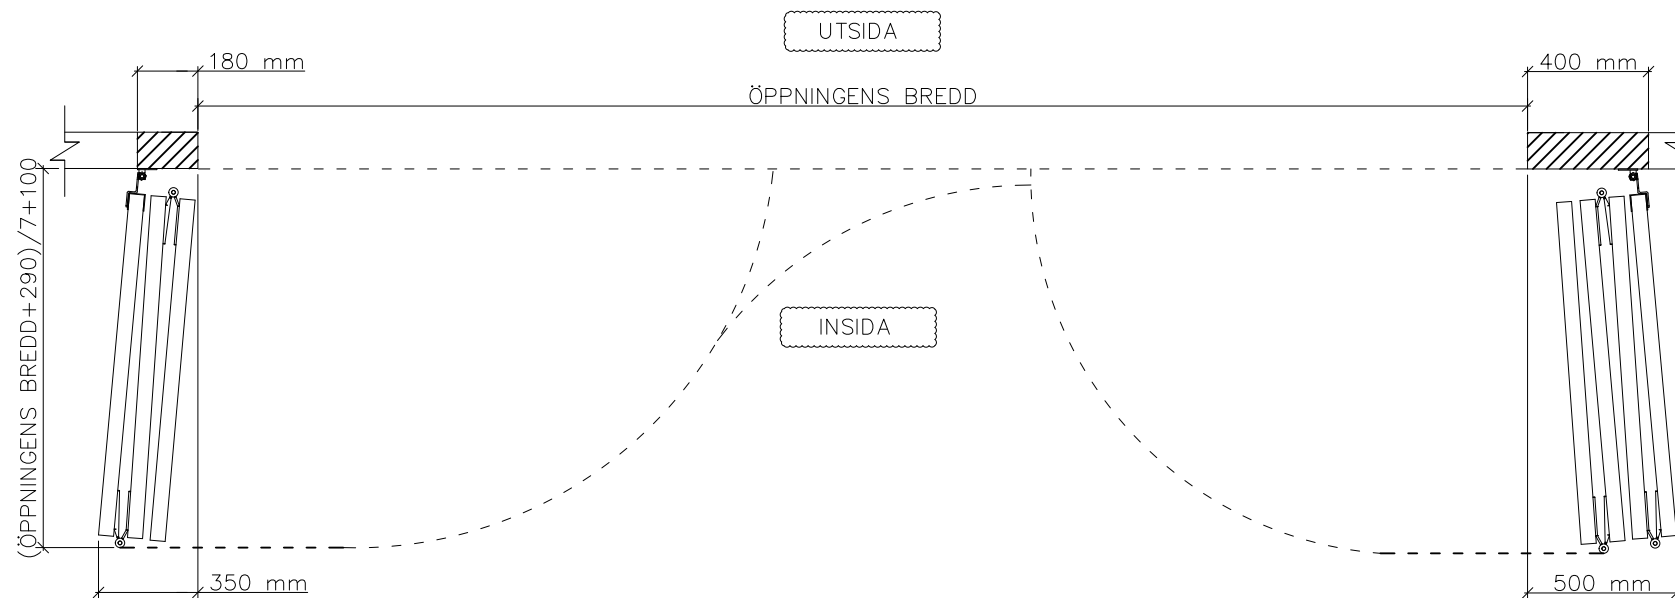

7-BLADIG VIKPORTSÖPPNING MED TUNG BÄRANDE SKENA

ÖPPNINGENS BREDD 7500MM–8750MM
DET ÄR VÄLDIGT VIKTIGT ATT
FÄSTYTAN ÄR HELT I LIV/JÄMN
RUNTOM HELA ÖPPNINGEN FÖR ATT
PORTEN SKALL KUNNA MONSTERAS
OCH TÄTA EMOT DEN.

ÖPPNINGES MÅTT FÅR INTE AVVIKA
MER ÄN 10 MM.

PORT KAN MONTERAS PÅ:
STÅL / TRÄ / BETONG

TÄTNING MOT PORTOMFATTNING

Illustrationsbild	Datum: 4/2024	7-bladig
FIN DOOR OY		Lieksentie 11 91100 Ii Puh. 0400 384 939 findoor@findoor.fi www.findoor.fi