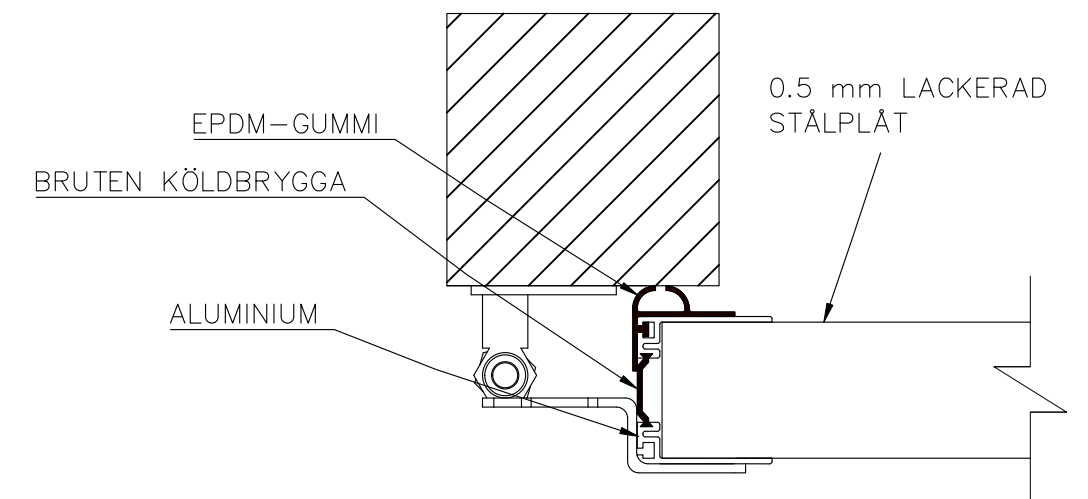

7-BLADIG VIKPORTSÖPPNING MED TUNG BÄRANDE SKENA

ÖPPNINGENS BREDD 7500MM–8750MM
DET ÄR VÄLDIGT VIKTIGT ATT
FÄSTYTAN ÄR HELT I LIV/JÄMN
RUNTOM HELA ÖPPNINGEN FÖR ATT
PORTEN SKALL KUNNA MONSTERAS
OCH TÄTA EMOT DEN.

ÖPPNINGES MÅTT FÅR INTE AVVIKA
MER ÄN 10 MM.

PORT KAN MONTERAS PÅ:
STÅL / TRÄ / BETONG

TÄTNING MOT PORTOMFATTNING

Illustrationsbild	Datum: 4/2024	7-bladig
FIN DOOR OY		Lieksentie 11 91100 Ii Puh. 0400 384 939 findoor@findoor.fi www.findoor.fi