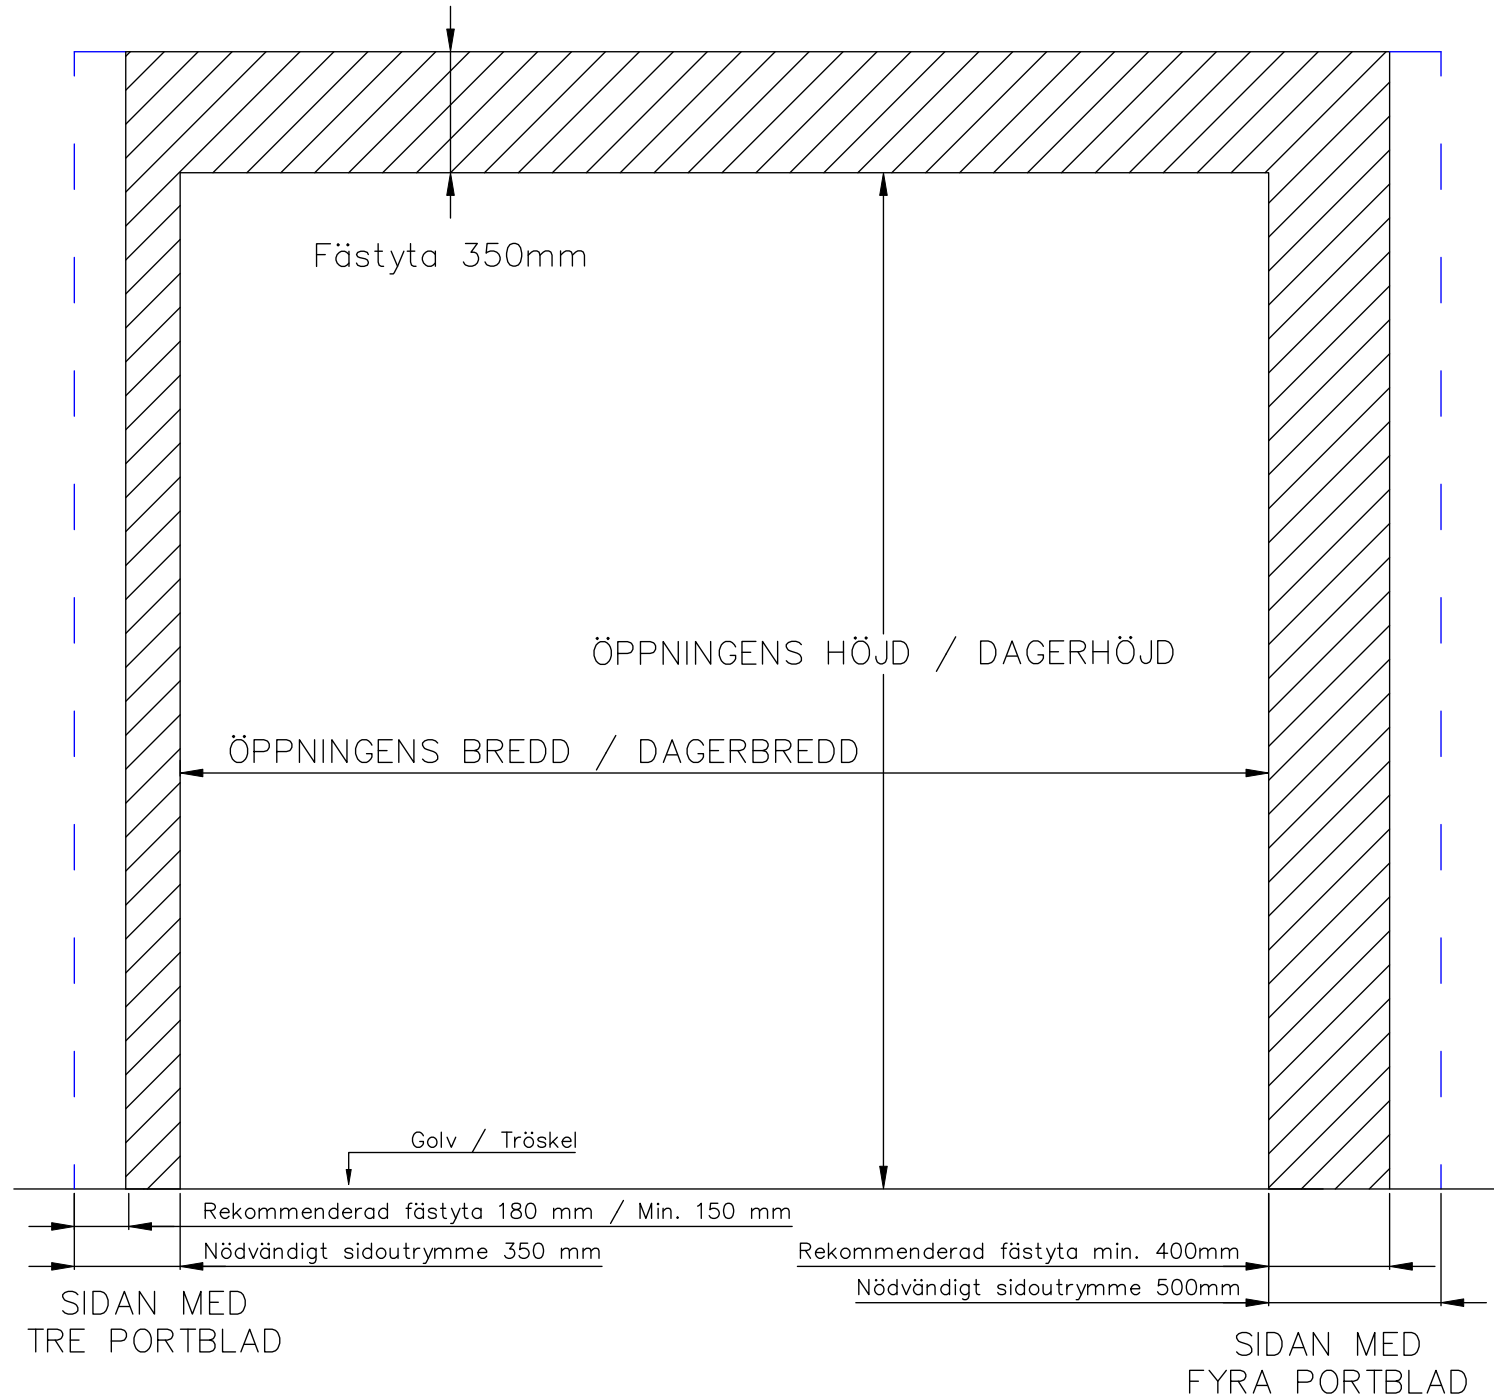

7-BLADIG VIKPORTSÖPPNING MED TUNG BÄRANDE SKENA

ÖPPNINGENS BREDD 7500MM-8750MM
DET ÄR VÄLDIGT VIKTIGT ATT
FÄSTYTAN ÄR HELT I LIV/JÄMN
RUNTOM HELA ÖPPNINGEN FÖR ATT
PORTEN SKALL KUNNA MONSTERAS
OCH TÄTA EMOT DEN.

ÖPPNINGENS MÅTT FÅR INTE AVVIKA
MER ÄN 10 MM.

PORT KAN MONTERAS PÅ:
STÅL / TRÄ / BETONG

TÄTNING MOT PORTOMFATTNING

Illustrationsbild	Datum: 4/2024	7-bladig
FIN DOOR OY		Lieksentie 11 91100 Ii Puh. 0400 384 939 findoor@findoor.fi www.findoor.fi