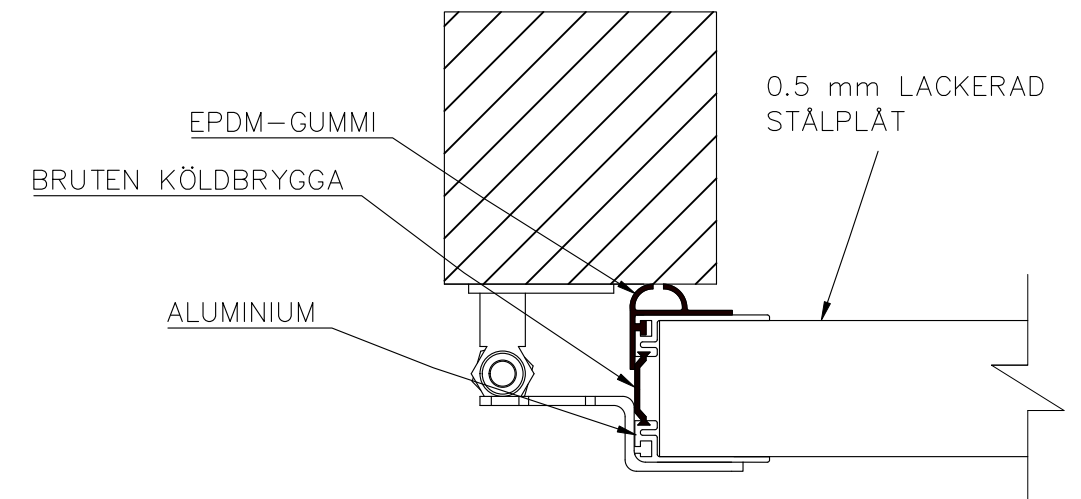

7-BLADIG VIKPORTSÖPPNING MED TUNG BÄRANDE SKENA

ÖPPNINGENS BREDD 7500MM-8750MM
DET ÄR VÄLDIGT VIKTIGT ATT
FÄSTYTAN ÄR HELT I LIV/JÄMN
RUNTOM HELA ÖPPNINGEN FÖR ATT
PORTEN SKALL KUNNA MONSTERAS
OCH TÄTA EMOT DEN.

ÖPPNINGENS MÅTT FÅR INTE AVVIKA
MER ÄN 10 MM.

PORT KAN MONTERAS PÅ:
STÅL / TRÄ / BETONG

TÄTNING MOT PORTOMFATTNING

Illustrationsbild	Datum: 4/2024	7-bladig
FIN DOOR OY		Lieksentie 11 91100 Ii Puh. 0400 384 939 findoor@findoor.fi www.findoor.fi