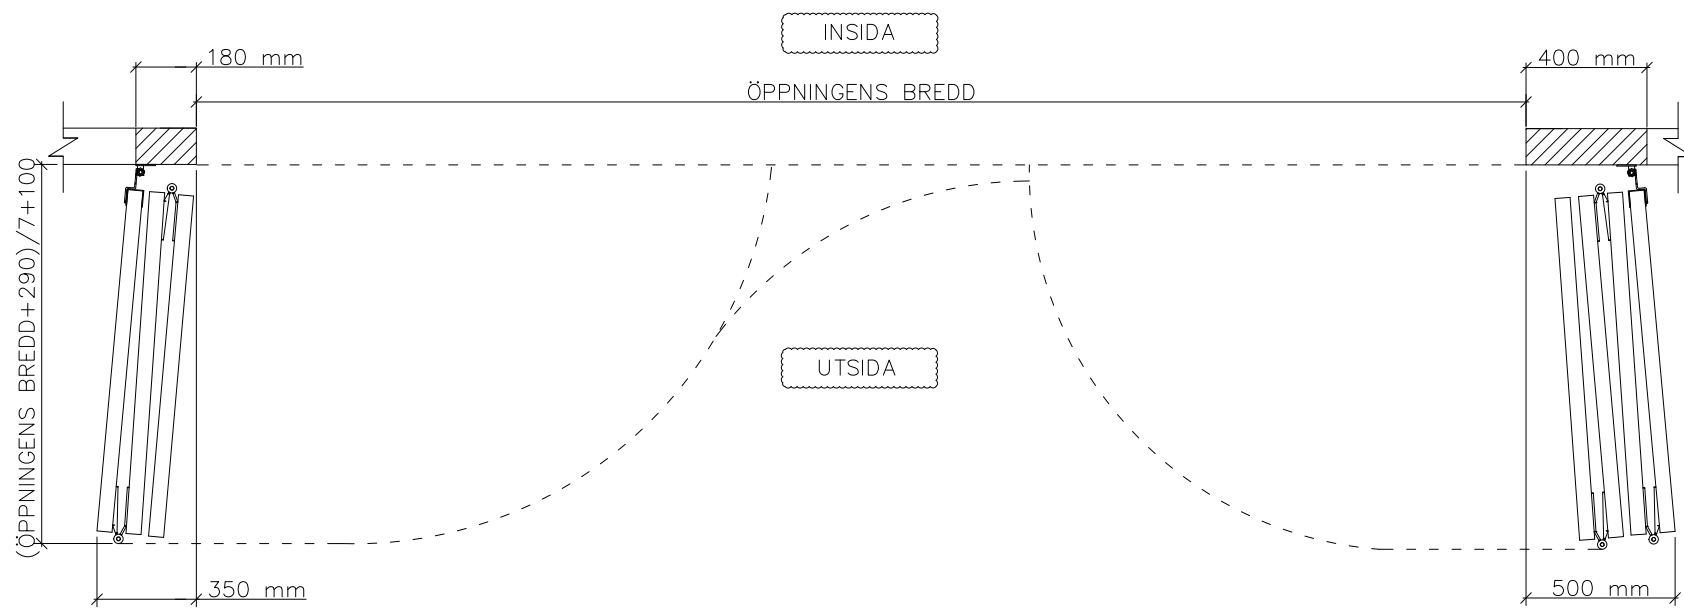

7-BLADIG VIKPORTSÖPPNING MED TUNG BÄRANDE SKENA

ÖPPNINGENS BREDD 7500MM-8750MM
DET ÄR VÄLDIGT VIKTIGT ATT
FÄSTYTAN ÄR HELT I LIV/JÄMN
RUNTOM HELA ÖPPNINGEN FÖR ATT
PORTEN SKALL KUNNA MONSTERAS
OCH TÄTA EMOT DEN.

ÖPPNINGENS MÅTT FÅR INTE AVVIKA
MER ÄN 10 MM.

PORT KAN MONTERAS PÅ:
STÅL / TRÄ / BETONG

TÄTNING MOT PORTOMFATTNING

Illustrationsbild	Datum: 4/2024	7-bladig
FIN DOOR OY		Lieksentie 11 91100 Ii Puh. 0400 384 939 findoor@findoor.fi www.findoor.fi