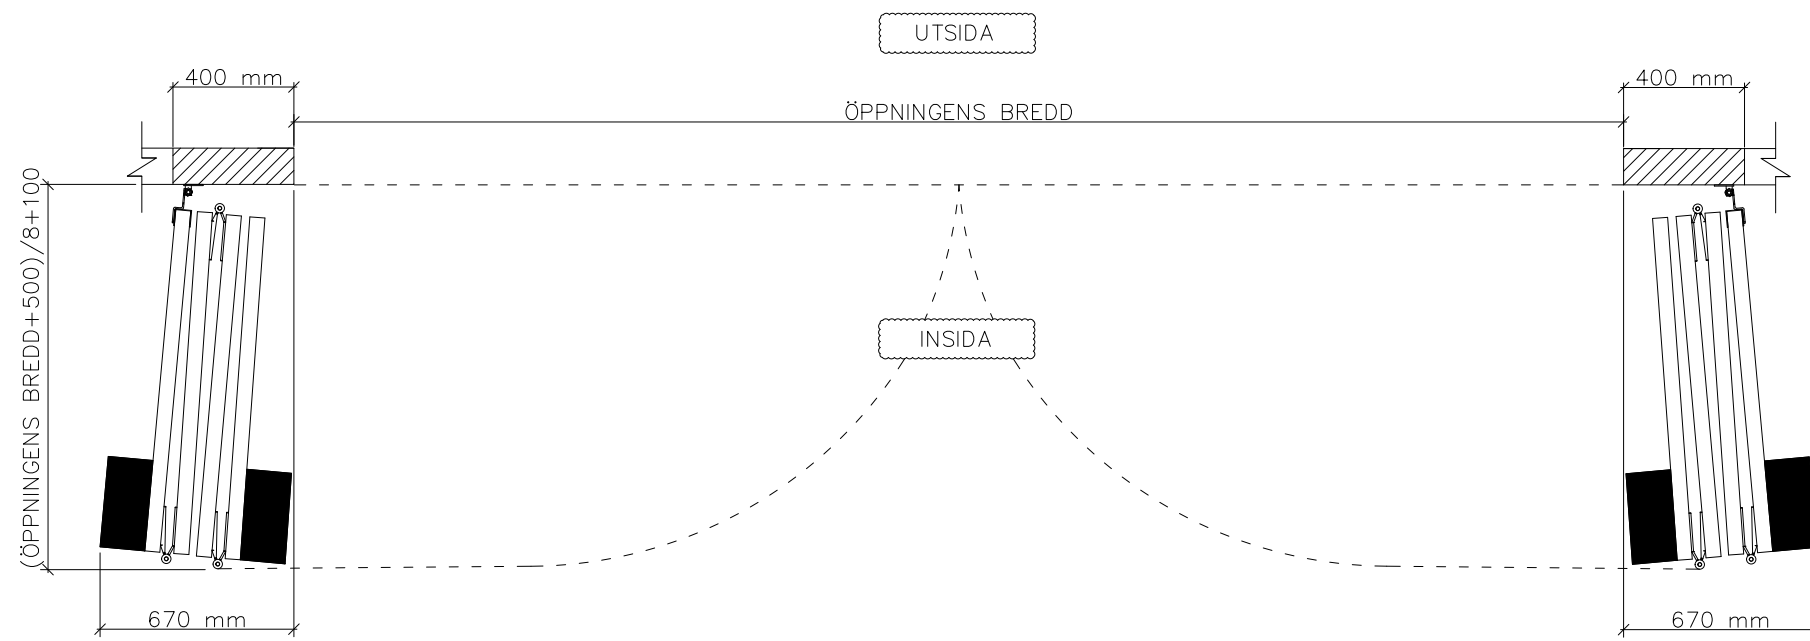

8-BLADIG VIKPORTSÖPPNING MED TUNG BÄRANDE SKENA

ÖPPNINGENS BREDD 8750MM – X
 DET ÄR VÄLDIGT VIKTIGT ATT
 FÄSTYTAN ÄR HELT I LIV/JÄMN
 RUNTOM HELA ÖPPNINGEN FÖR ATT
 PORTEN SKALL KUNNA MONSTERAS
 OCH TÄTA EMOT DEN.

ÖPPNINGES MÅTT FÅR INTE AVVIKA
 MER ÄN 10 MM.

PORT KAN MONTERAS PÅ:
 STÅL / TRÄ / BETONG

Illustrationsbild	Datum: 4/2024	8-bladig
FIN DOOR OY		Lieksentie 11 91100 Ii Puh. 0400 384 939 findoor@findoor.fi www.findoor.fi