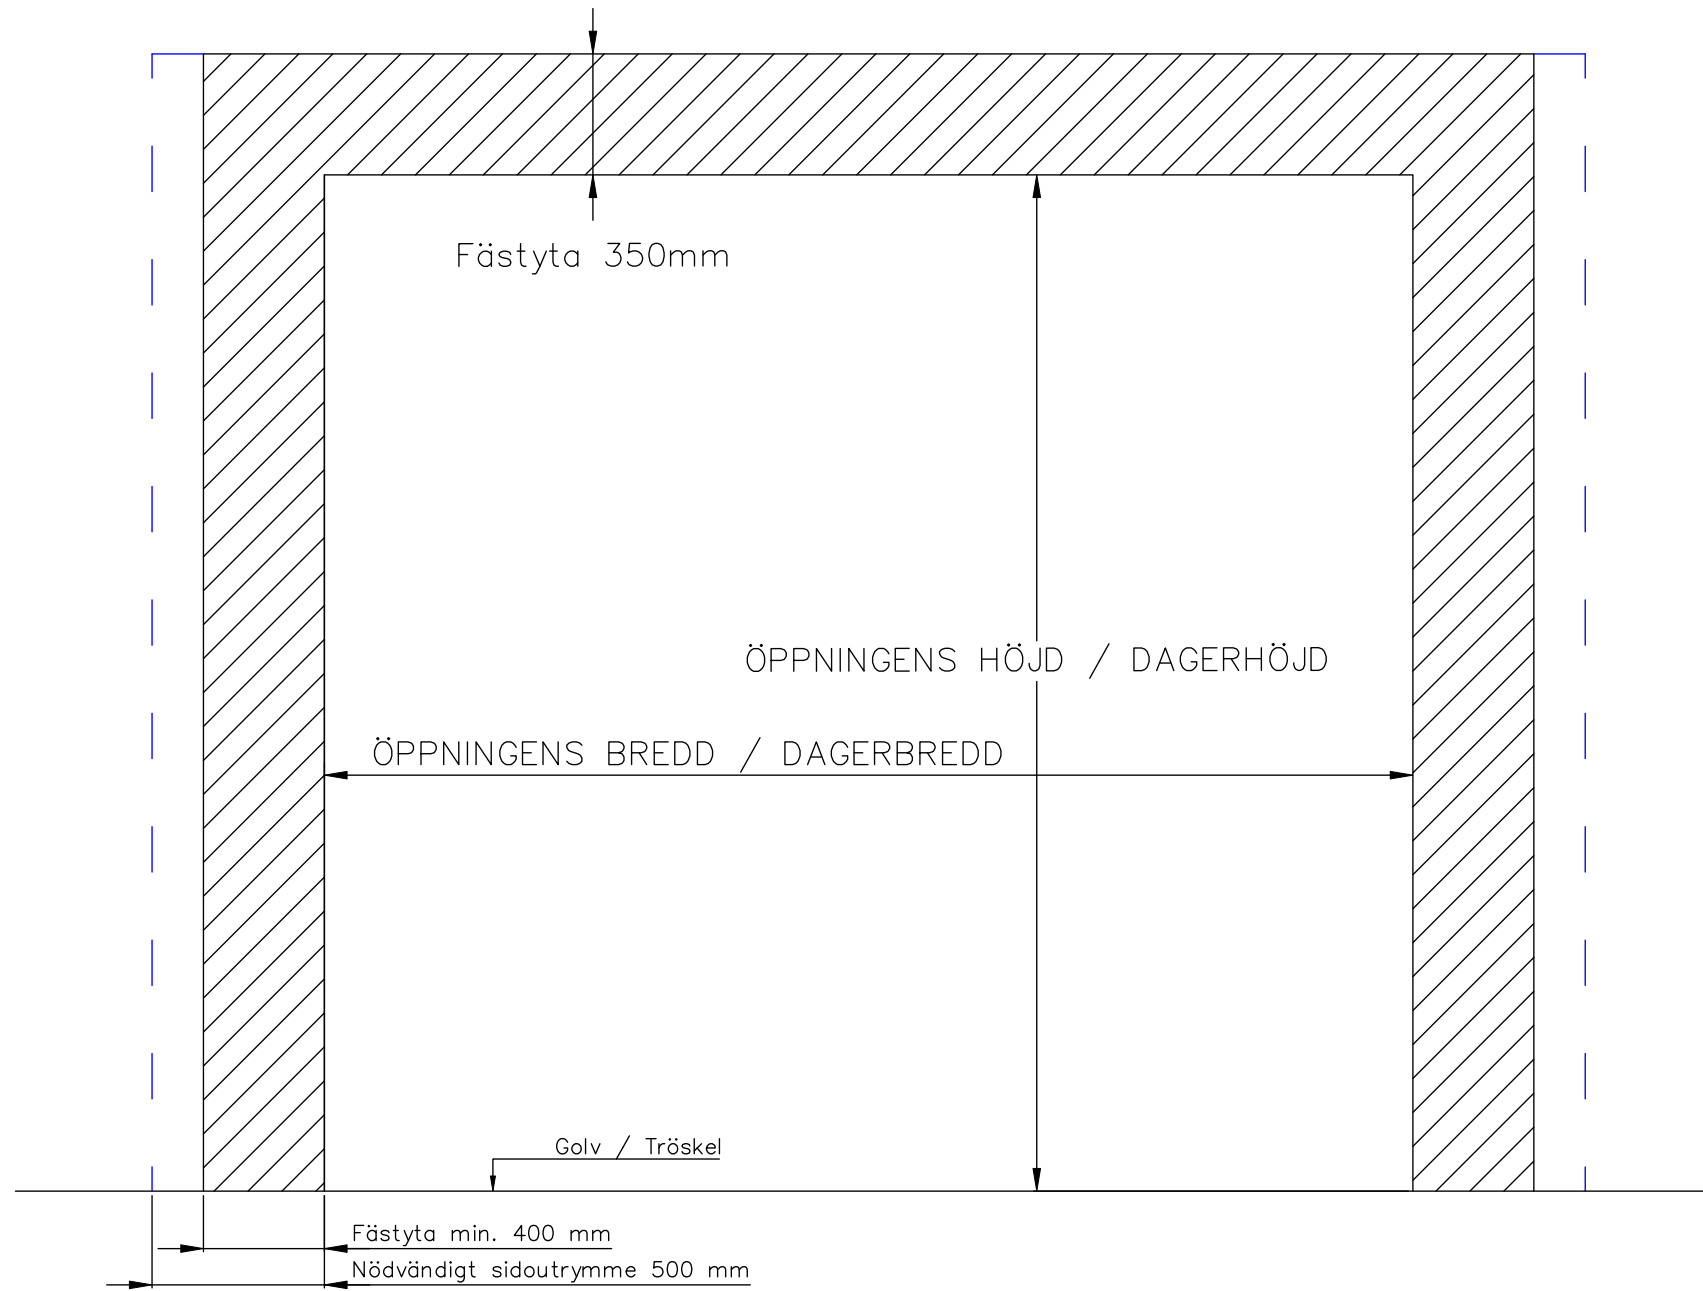

8-BLADIG VIKPORTSÖPPNING MED TUNG BÄRANDE SKENA

ÖPPNINGENS BREDD 8750MM – X
 DET ÄR VÄLDIGT VIKTIGT ATT
 FÄSTYTAN ÄR HELT I LIV/JÄMN
 RUNTOM HELA ÖPPNINGEN FÖR ATT
 PORTEN SKALL KUNNA MONSTERAS
 OCH TÄTA EMOT DEN.

ÖPPNINGES MÅTT FÅR INTE AVVIKA
 MER ÄN 10 MM.

PORT KAN MONTERAS PÅ:
 STÅL / TRÄ / BETONG

Illustrationsbild	Datum: 4/2024	8-bladig
FIN DOOR OY		Lieksentie 11 91100 Ii Puh. 0400 384 939 findoor@findoor.fi www.findoor.fi