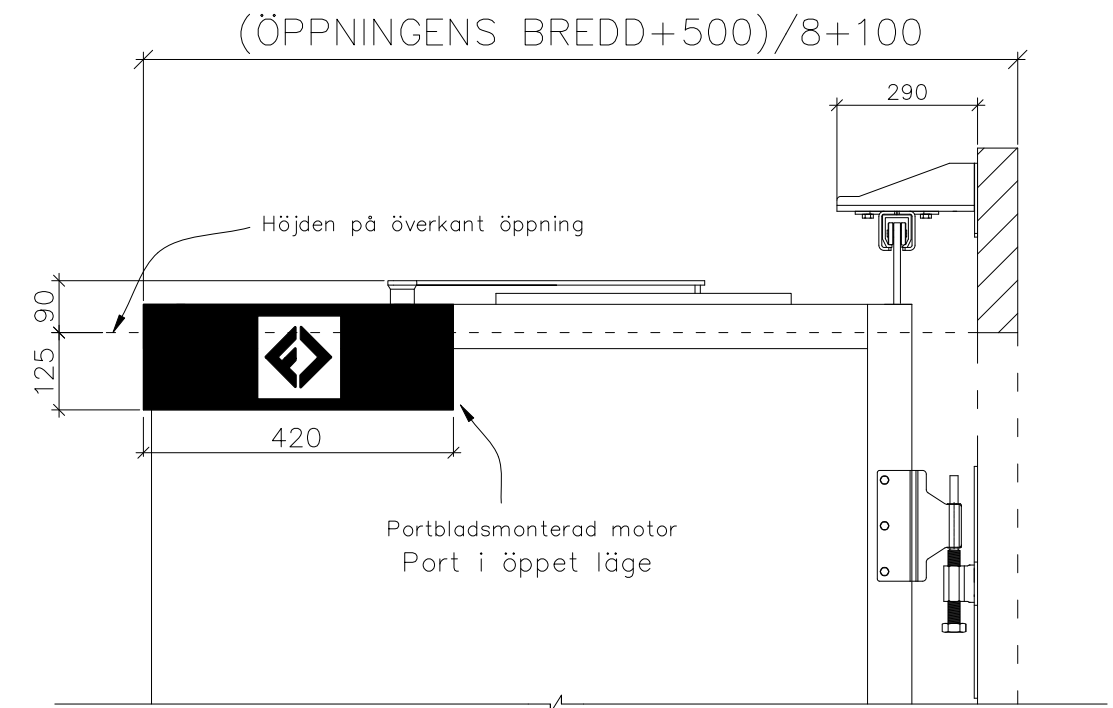

8-BLADIG VIKPORTSÖPPNING MED TUNG BÄRANDE SKENA

ÖPPNINGENS BREDD 8750MM – X
 DET ÄR VÄLDIGT VIKTIGT ATT
 FÄSTYTAN ÄR HELT I LIV/JÄMN
 RUNTOM HELA ÖPPNINGEN FÖR ATT
 PORTEN SKALL KUNNA MONSTERAS
 OCH TÄTA EMOT DEN.

ÖPPNINGES MÅTT FÅR INTE AVVIKA
 MER ÄN 10 MM.

PORT KAN MONTERAS PÅ:
 STÅL / TRÄ / BETONG

Illustrationsbild	Datum: 4/2024	8-bladig
FIN DOOR OY		Lieksentie 11 91100 Ii Puh. 0400 384 939 findoor@findoor.fi www.findoor.fi