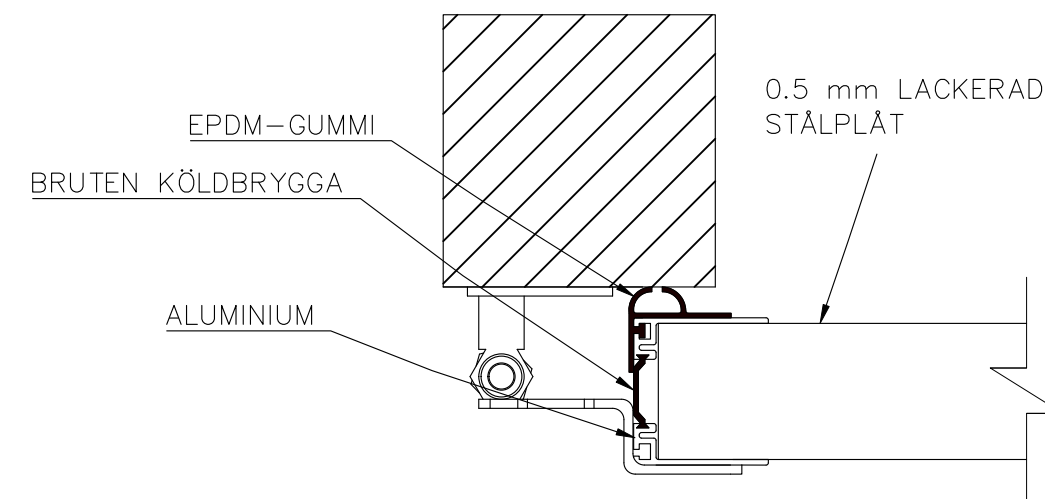

TÄTNING MOT PORTOMFATTNING

Illustrationsbild	Datum: 4/2024	8-bladig
FIN DOOR OY		Lieksentie 11 91100 Ii Puh. 0400 384 939 findoor@findoor.fi www.findoor.fi