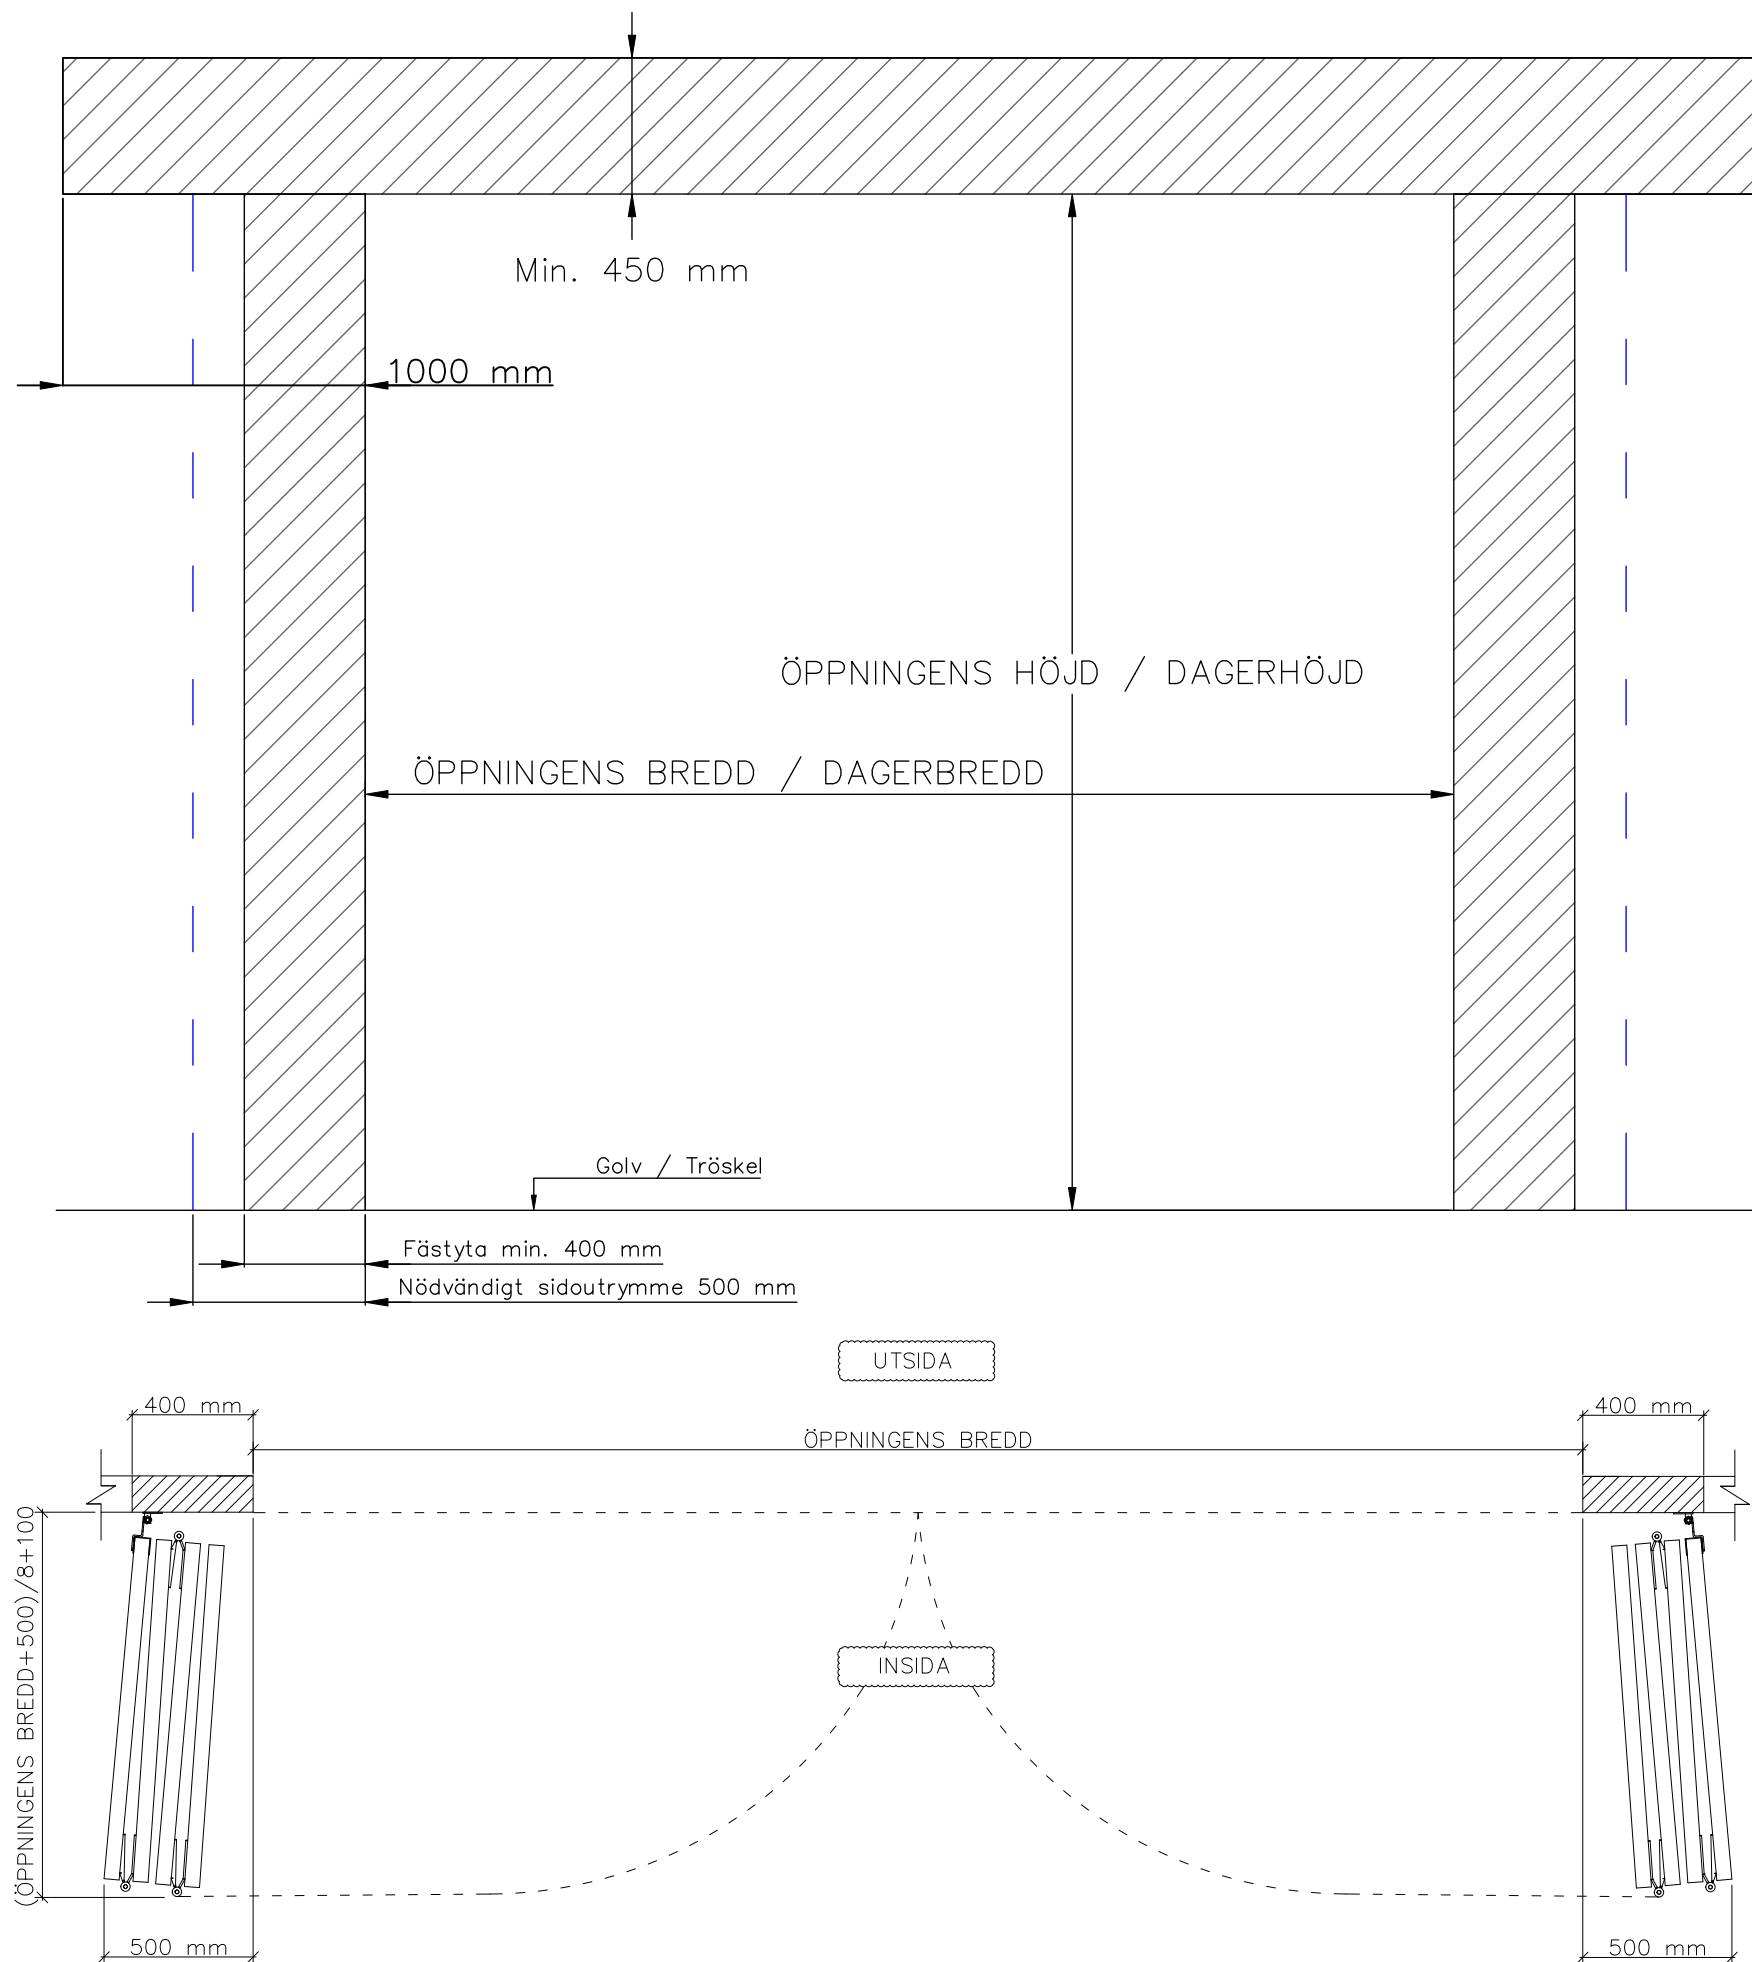

# 8-BLADIG VIKPORTSÖPPNING MED KEDJEDRIVEN PORTAUTOMATIK

ÖPPNINGENS BREDD 8750MM – X  
 DET ÄR VÄLDIGT VIKTIGT ATT  
 FÄSTYTAN ÄR HELT I LIV/JÄMN  
 RUNTOM HELA ÖPPNINGEN FÖR ATT  
 PORTEN SKALL KUNNA MONSTERAS  
 OCH TÄTA EMOT DEN.

ÖPPNINGES MÅTT FÅR INTE AVVIKA  
 MER ÄN 10 MM.

PORT KAN MONTERAS PÅ:  
 STÅL / TRÄ / BETONG