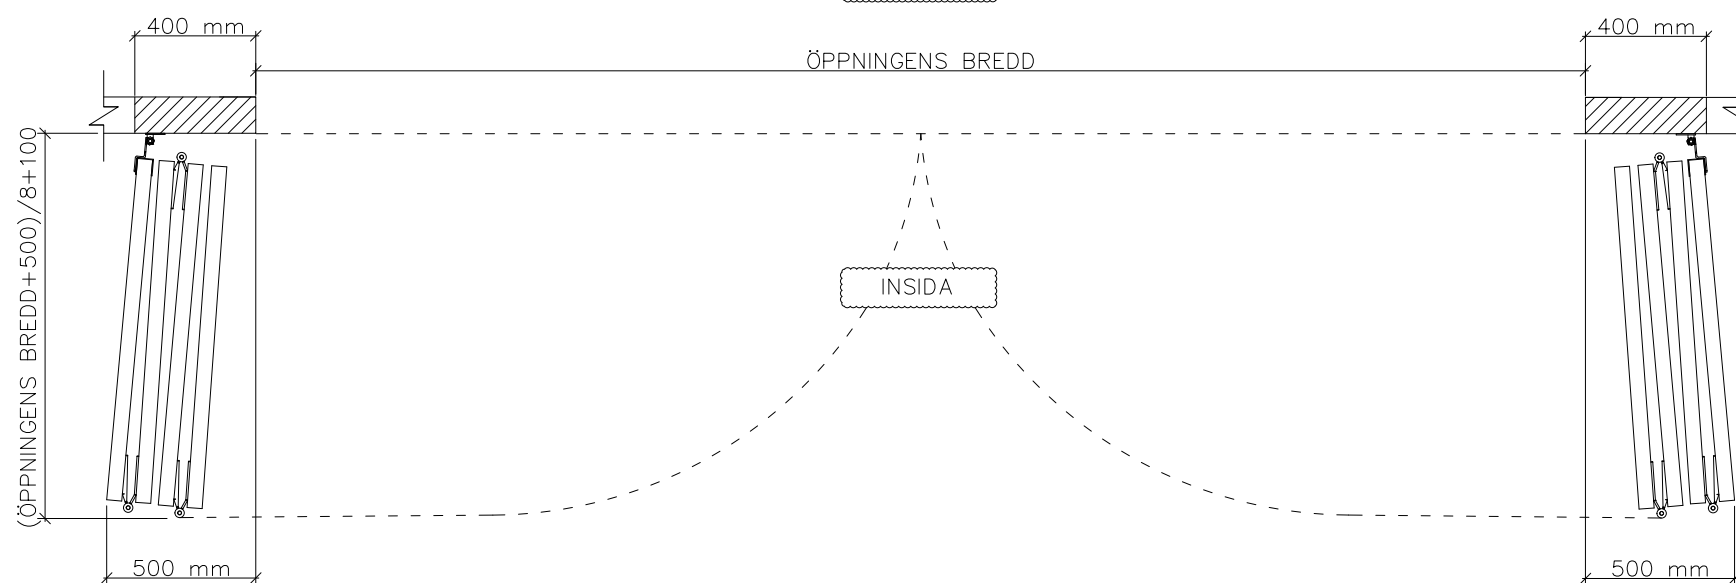

# 8-BLADIG VIKPORTSÖPPNING MED TUNG BÄRANDE SKENA

UTSIDA

INSIDA

ÖPPNINGENS BREDD 8750MM – X  
 DET ÄR VÄLDIGT VIKTIGT ATT  
 FÄSTYTAN ÄR HELT I LIV/JÄMN  
 RUNTOM HELA ÖPPNINGEN FÖR ATT  
 PORTEN SKALL KUNNA MONSTERAS  
 OCH TÄTA EMOT DEN.

ÖPPNINGES MÅTT FÅR INTE AVVIKA  
 MER ÄN 10 MM.

PORT KAN MONTERAS PÅ:  
 STÅL / TRÄ / BETONG