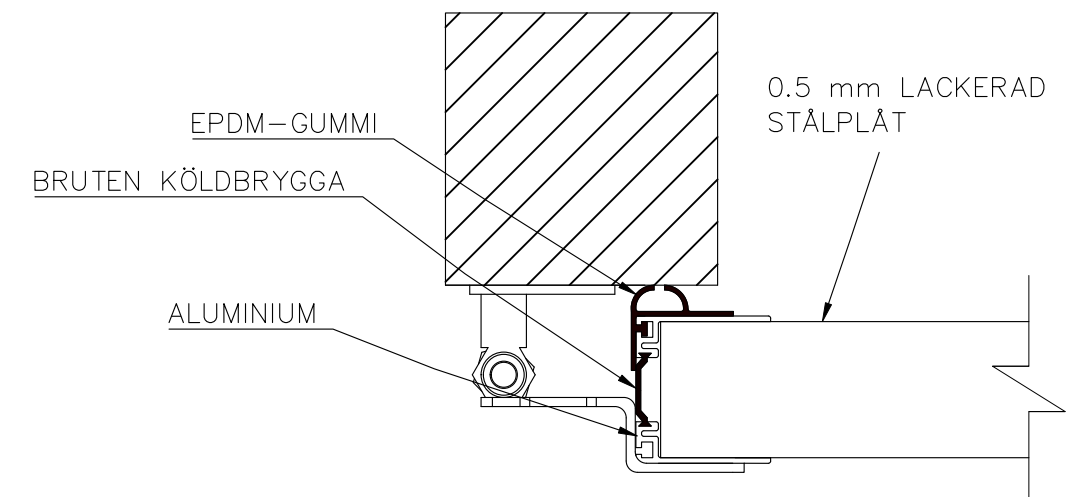

TÄTNING MOT PORTOMFATTNING

Illustrationsbild	Datum: 4/2024	8-bladig
FIN DOOR OY		Lieksentie 11 91100 Ii Puh. 0400 384 939 findoor@findoor.fi www.findoor.fi