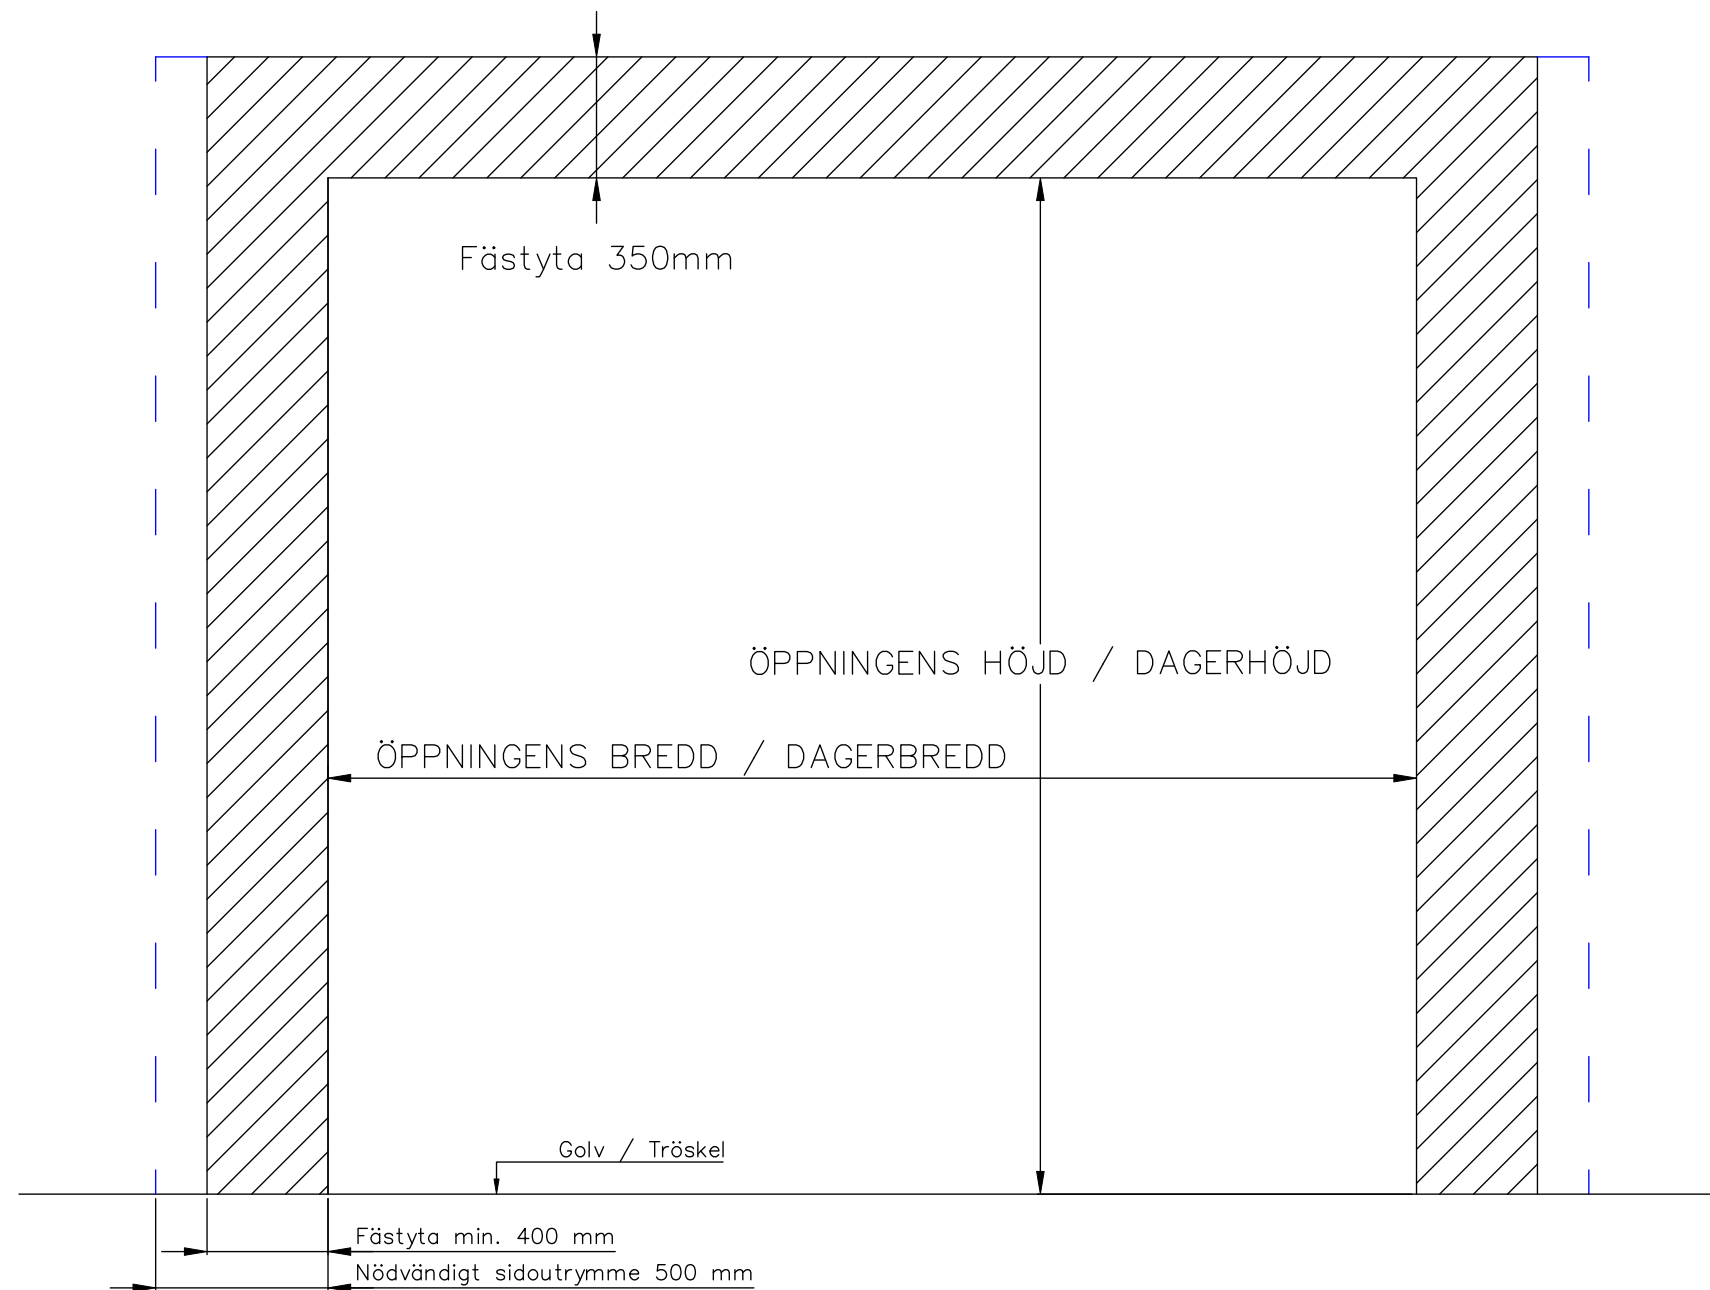

# 8-BLADIG VIKPORTSÖPPNING MED TUNG BÄRANDE SKENA

UTSIDA

INSIDA

ÖPPNINGENS BREDD 8750MM – X  
 DET ÄR VÄLDIGT VIKTIGT ATT  
 FÄSTYTAN ÄR HELT I LIV/JÄMN  
 RUNTOM HELA ÖPPNINGEN FÖR ATT  
 PORTEN SKALL KUNNA MONSTERAS  
 OCH TÄTA EMOT DEN.

ÖPPNINGES MÅTT FÅR INTE AVVIKA  
 MER ÄN 10 MM.

PORT KAN MONTERAS PÅ:  
 STÅL / TRÄ / BETONG