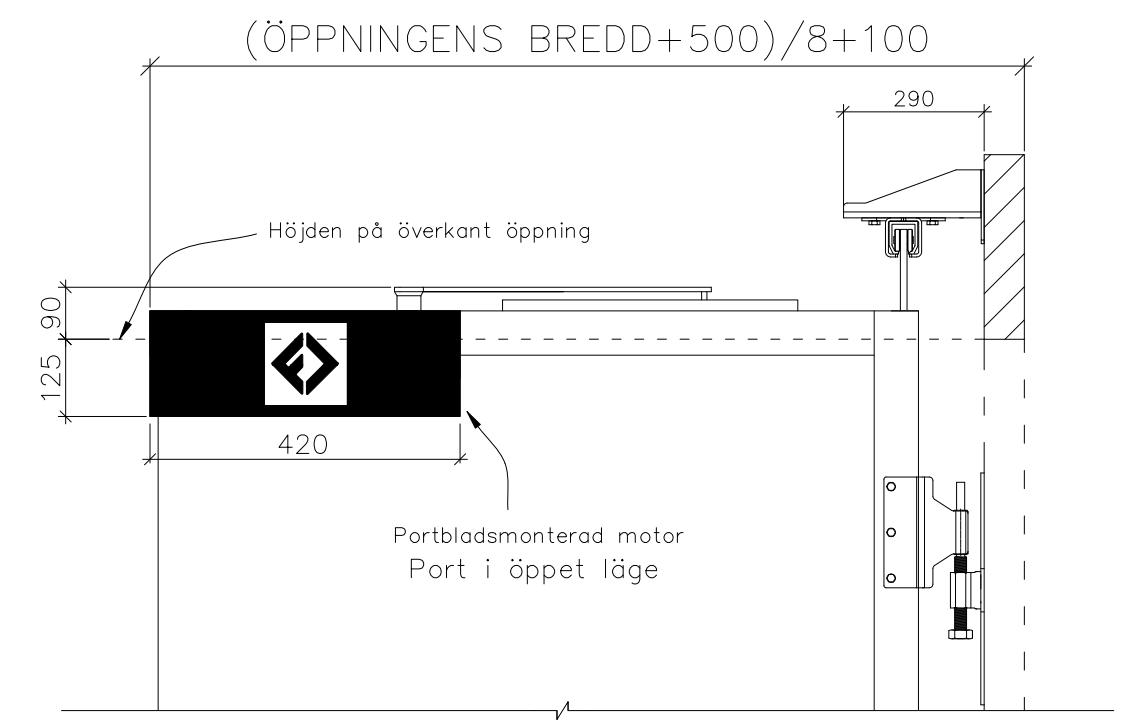

# 8-BLADIG VIKPORTSÖPPNING MED TUNG BÄRANDE SKENA

ÖPPNINGENS BREDD 8750MM – X  
 DET ÄR VÄLDIGT VIKTIGT ATT  
 FÄSTYTAN ÄR HELT I LIV/JÄMN  
 RUNTOM HELA ÖPPNINGEN FÖR ATT  
 PORTEN SKALL KUNNA MONSTERAS  
 OCH TÄTA EMOT DEN.

ÖPPNINGES MÅTT FÅR INTE AVVIKA  
 MER ÄN 10 MM.

PORT KAN MONTERAS PÅ:  
 STÅL / TRÄ / BETONG

Illustrationsbild	Datum: 4/2024	8-bladig
-------------------	---------------	----------

FIN DOOR OY

Lieksentie 11  
 91100 Ii  
 Puh. 0400 384 939  
 findoor@findoor.fi  
 www.findoor.fi