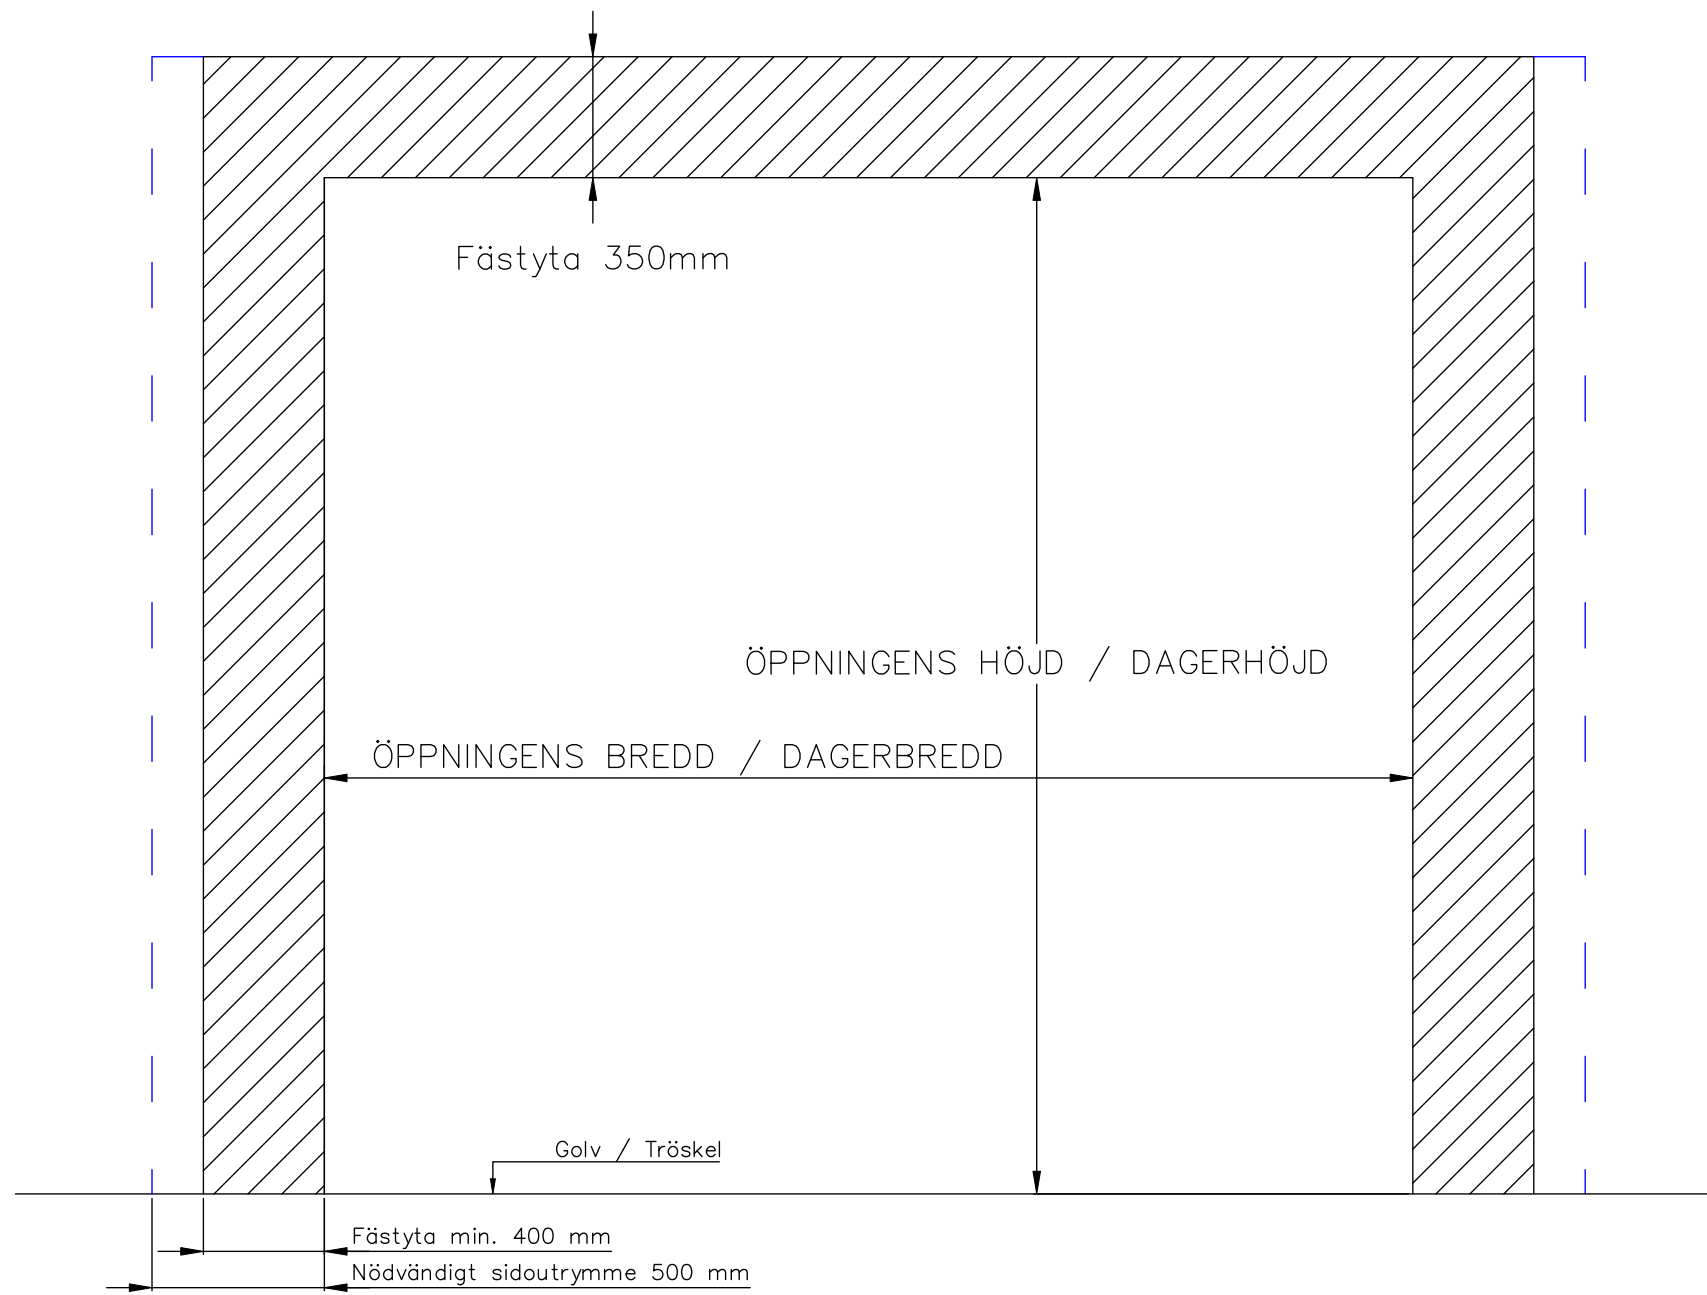

# 8-BLADIG VIKPORTSÖPPNING MED TUNG BÄRANDE SKENA

ÖPPNINGENS BREDD 8750MM – X  
 DET ÄR VÄLDIGT VIKTIGT ATT  
 FÄSTYTAN ÄR HELT I LIV/JÄMN  
 RUNTOM HELA ÖPPNINGEN FÖR ATT  
 PORTEN SKALL KUNNA MONSTERAS  
 OCH TÄTA EMOT DEN.

ÖPPNINGES MÅTT FÅR INTE AVVIKA  
 MER ÄN 10 MM.

PORT KAN MONTERAS PÅ:  
 STÅL / TRÄ / BETONG

Illustrationsbild	Datum: 4/2024	8-bladig
-------------------	---------------	----------

FIN DOOR OY

Lieksentie 11  
 91100 Ii  
 Puh. 0400 384 939  
 findoor@findoor.fi  
 www.findoor.fi