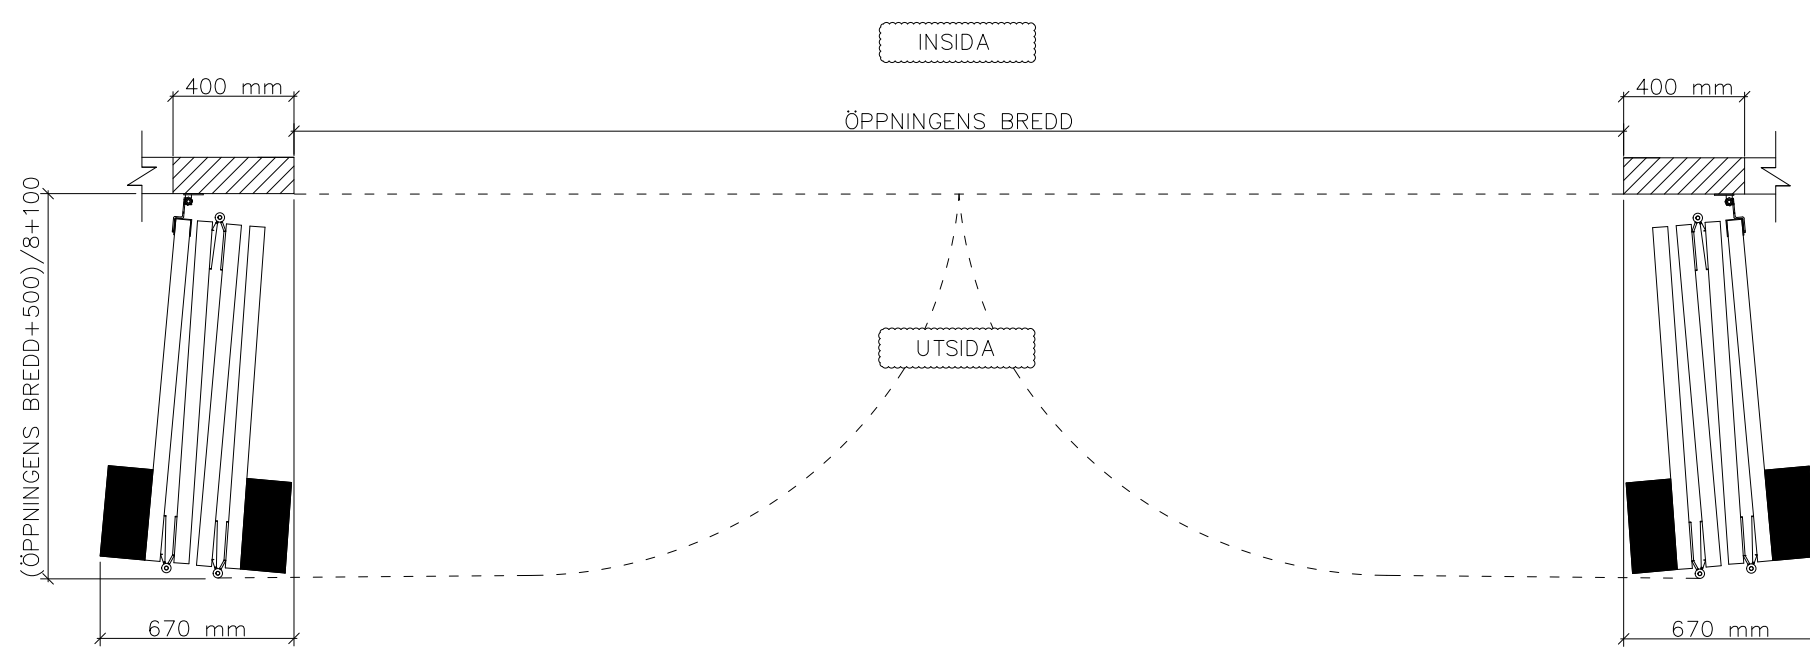

# 8-BLADIG VIKPORTSÖPPNING MED TUNG BÄRANDE SKENA

ÖPPNINGENS BREDD 8750MM – X  
 DET ÄR VÄLDIGT VIKTIGT ATT  
 FÄSTYTAN ÄR HELT I LIV/JÄMN  
 RUNTOM HELA ÖPPNINGEN FÖR ATT  
 PORTEN SKALL KUNNA MONSTERAS  
 OCH TÄTA EMOT DEN.

ÖPPNINGES MÅTT FÅR INTE AVVIKA  
 MER ÄN 10 MM.

PORT KAN MONTERAS PÅ:  
 STÅL / TRÄ / BETONG

Illustrationsbild	Datum: 4/2024	8-bladig
-------------------	---------------	----------

FIN DOOR OY

Lieksentie 11  
 91100 Ii  
 Puh. 0400 384 939  
 findoor@findoor.fi  
 www.findoor.fi