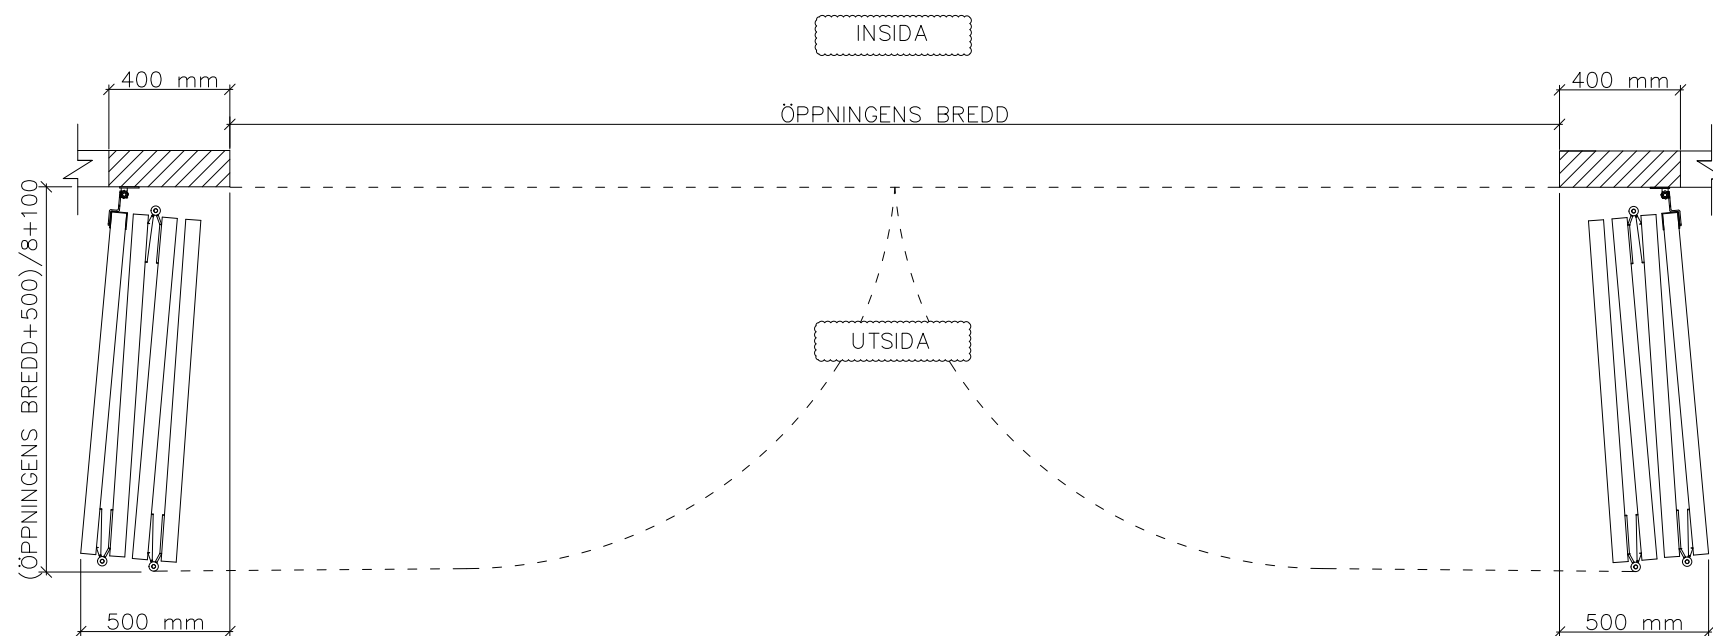

# 8-BLADIG VIKPORTSÖPPNING MED KEDJEDRIVEN PORTAUTOMATIK

ÖPPNINGENS BREDD 8750MM – X  
DET ÄR VÄLDIGT VIKTIGT ATT  
FÄSTYTAN ÄR HELT I LIV/JÄMN  
RUNTOM HELA ÖPPNINGEN FÖR ATT  
PORTEN SKALL KUNNA MONSTERAS  
OCH TÄTA EMOT DEN.

ÖPPNINGENS MÅTT FÅR INTE AVVIKA  
MER ÄN 10 MM.

PORT KAN MONTERAS PÅ:  
STÅL / TRÄ / BETONG