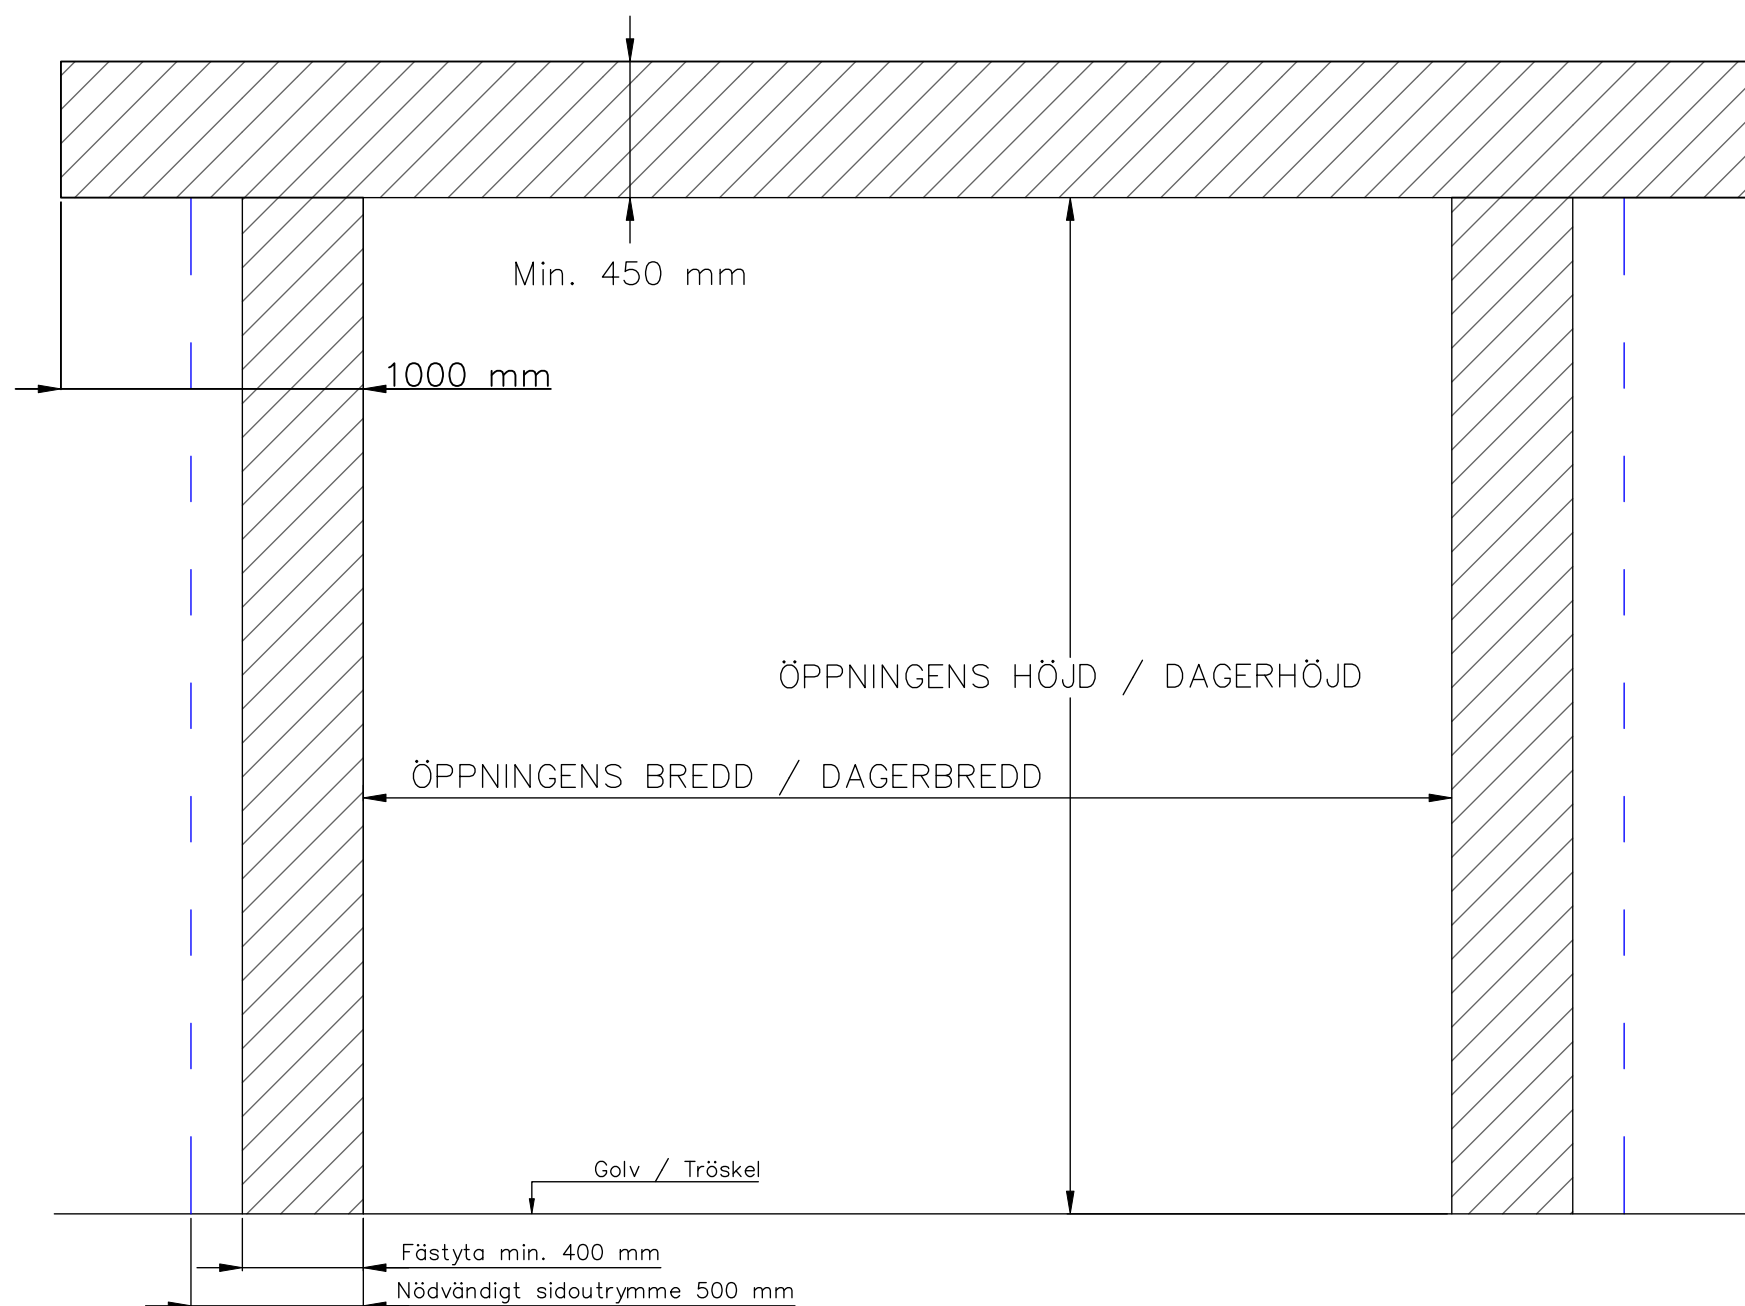

# 8-BLADIG VIKPORTSÖPPNING MED KEDJEDRIVEN PORTAUTOMATIK

ÖPPNINGENS BREDD 8750MM – X  
DET ÄR VÄLDIGT VIKTIGT ATT  
FÄSTYTAN ÄR HELT I LIV/JÄMN  
RUNTOM HELA ÖPPNINGEN FÖR ATT  
PORTEN SKALL KUNNA MONSTERAS  
OCH TÄTA EMOT DEN.

ÖPPNINGENS MÅTT FÅR INTE AVVIKA  
MER ÄN 10 MM.

PORT KAN MONTERAS PÅ:  
STÅL / TRÄ / BETONG