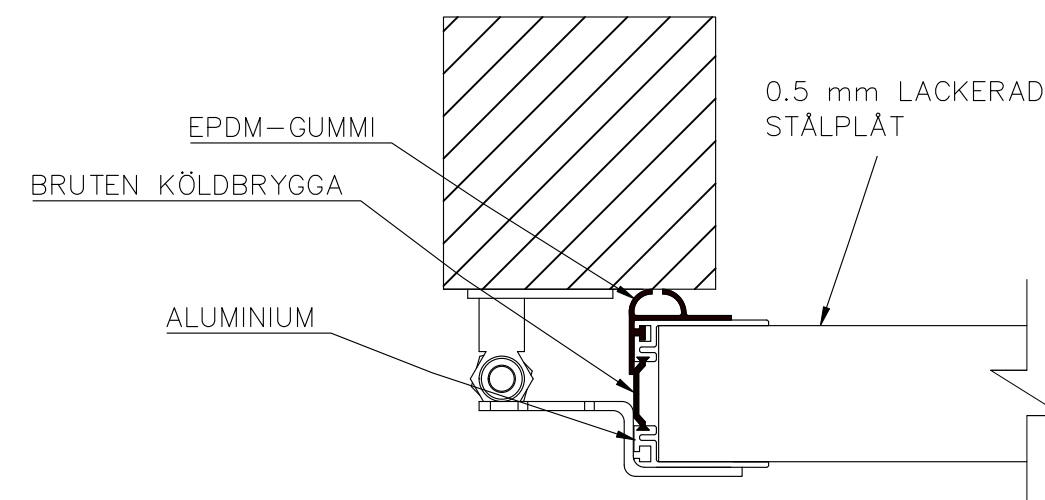

TÄTNING MOT PORTOMFATTNING

Illustrationsbild	Datum: 4/2024	8-bladig
FIN DOOR OY		Lieksentie 11 91100 Ii Puh. 0400 384 939 findoor@findoor.fi www.findoor.fi