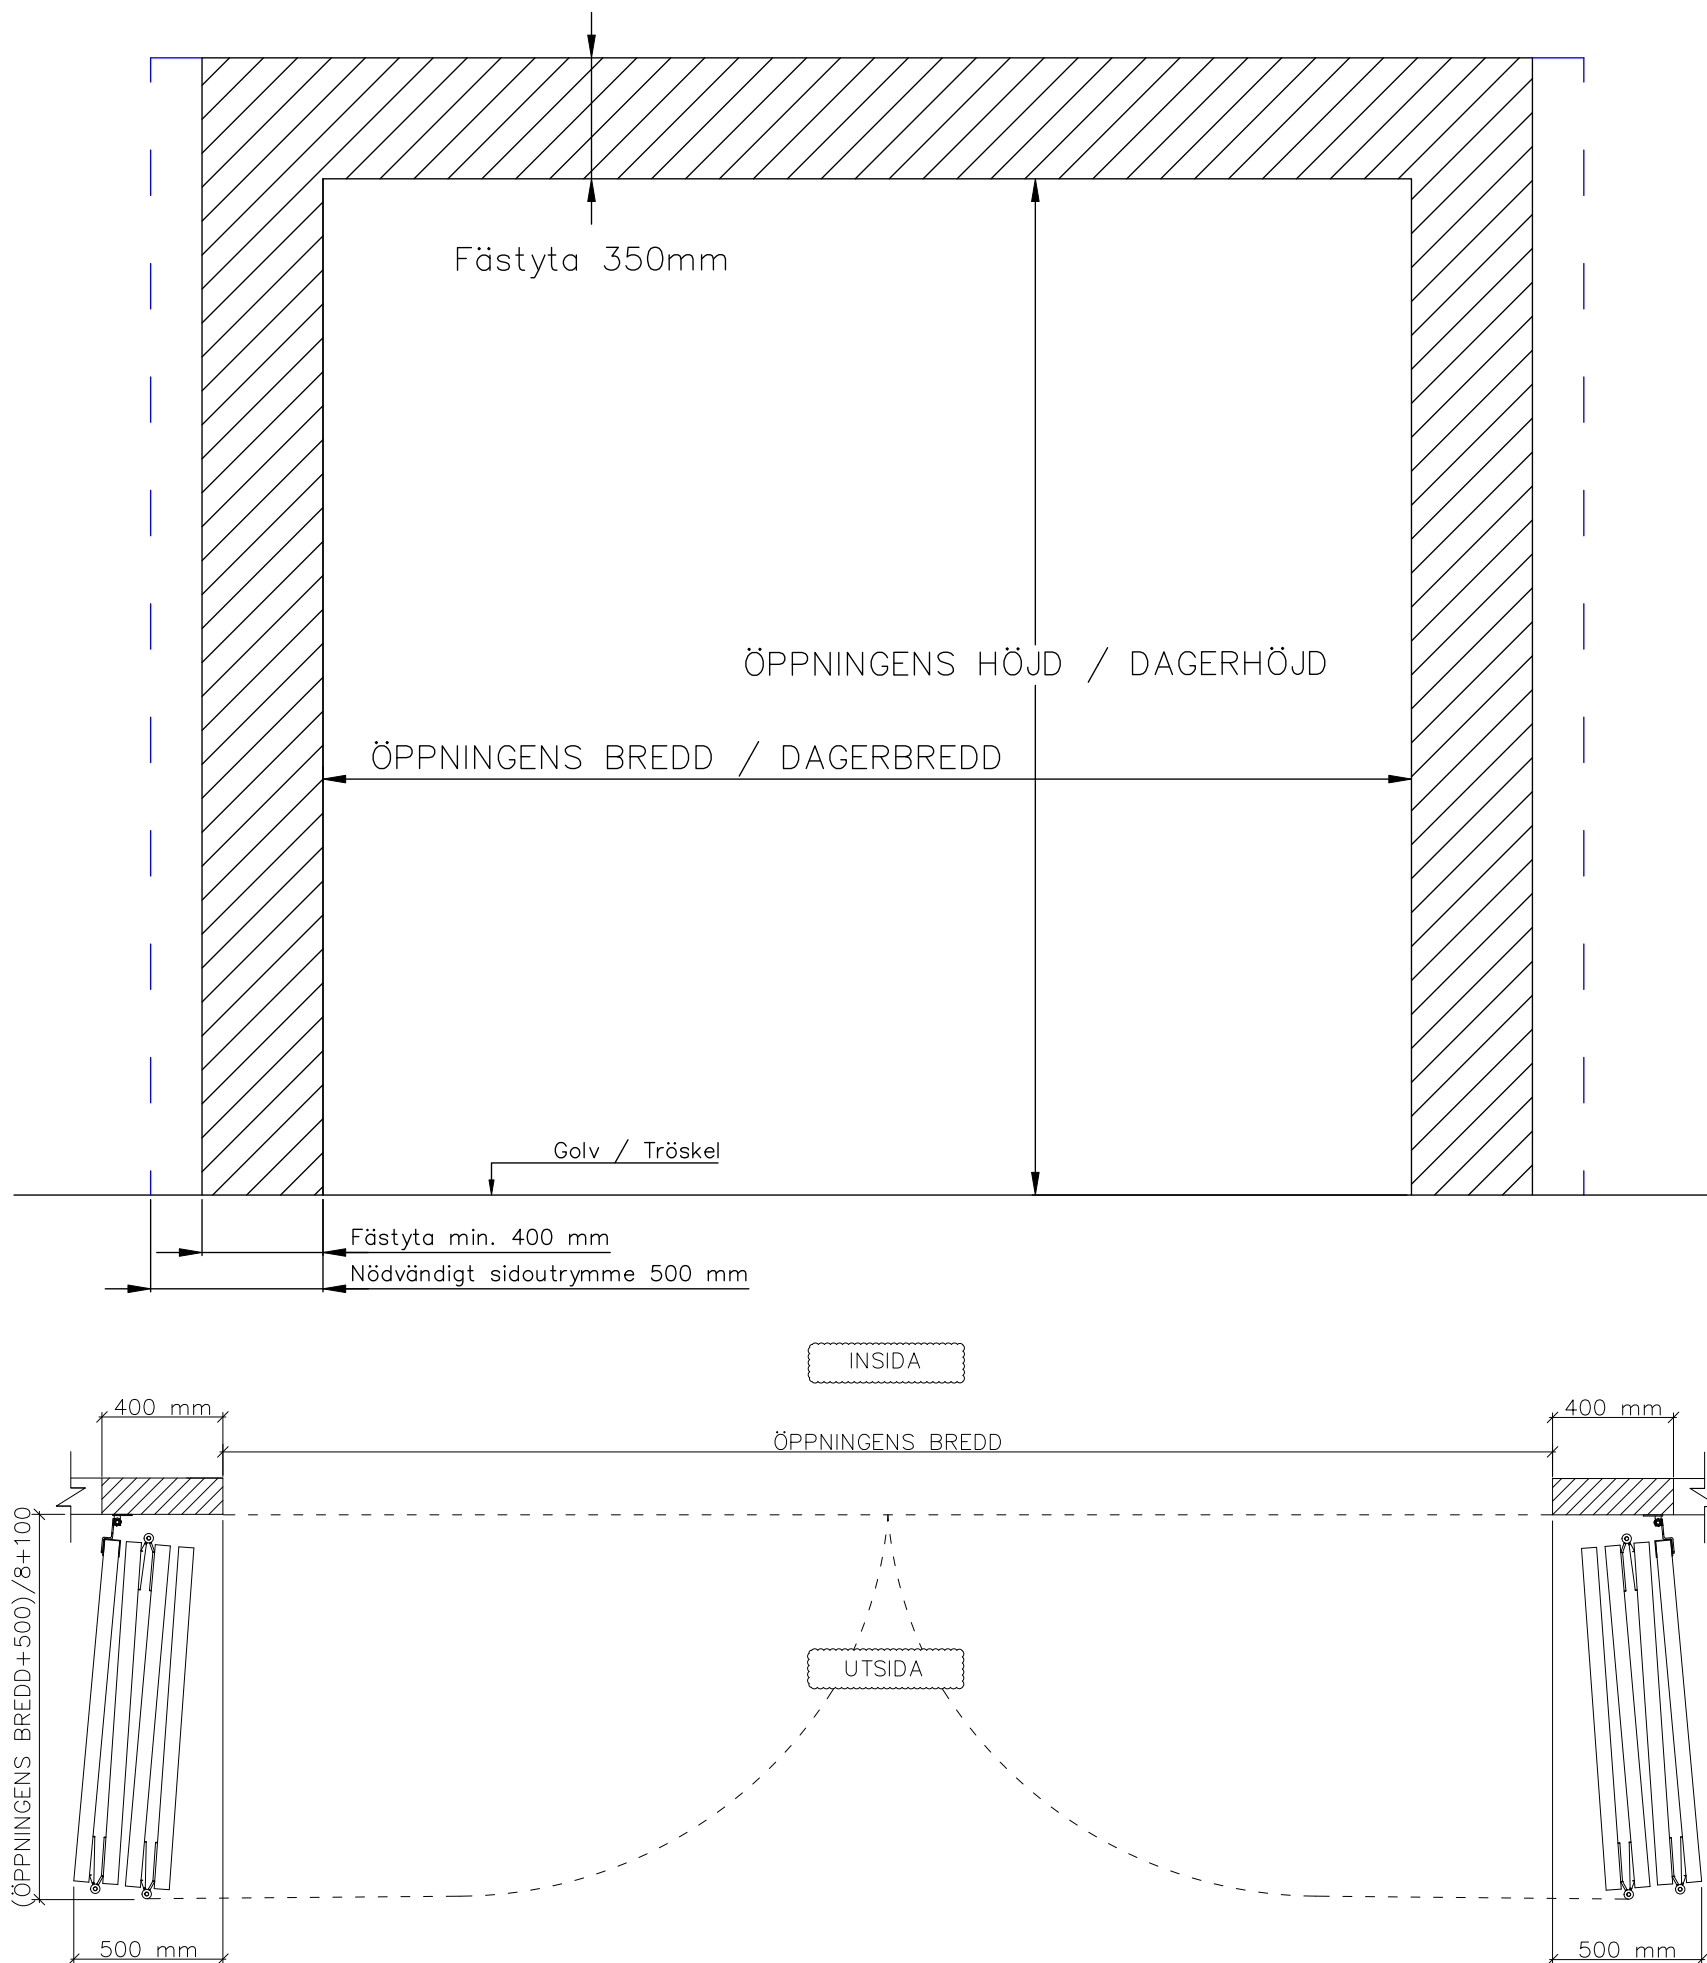

# 8-BLADIG VIKPORTSÖPPNING MED TUNG BÄRANDE SKENA

ÖPPNINGENS BREDD 8750MM – X  
 DET ÄR VÄLDIGT VIKTIGT ATT  
 FÄSTYTAN ÄR HELT I LIV/JÄMN  
 RUNTOM HELA ÖPPNINGEN FÖR ATT  
 PORTEN SKALL KUNNA MONSTERAS  
 OCH TÄTA EMOT DEN.

ÖPPNINGES MÅTT FÅR INTE AVVIKA  
 MER ÄN 10 MM.

PORT KAN MONTERAS PÅ:  
 STÅL / TRÄ / BETONG