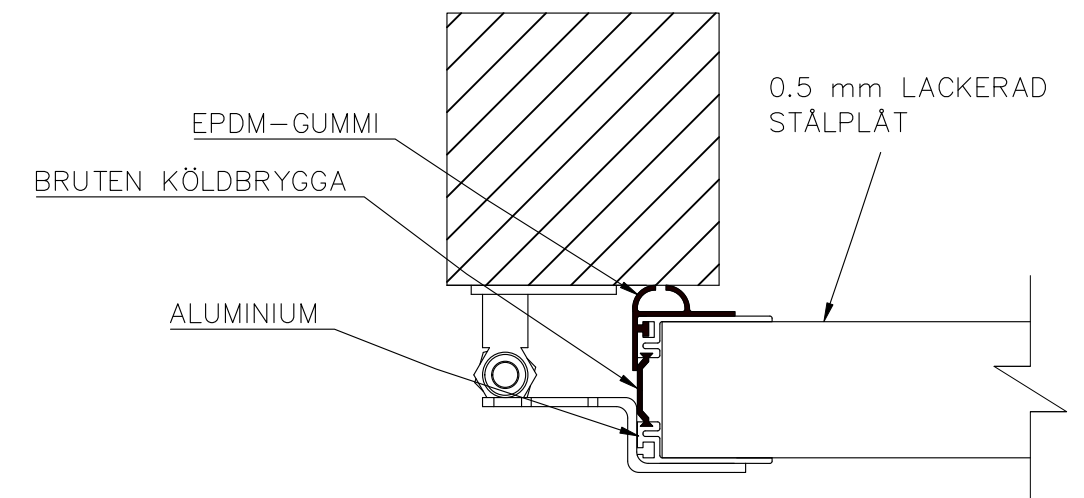

TÄTNING MOT PORTOMFATTNING

Illustrationsbild	Datum: 4/2024	8-bladig
FIN DOOR OY		Lieksentie 11 91100 Ii Puh. 0400 384 939 findoor@findoor.fi www.findoor.fi